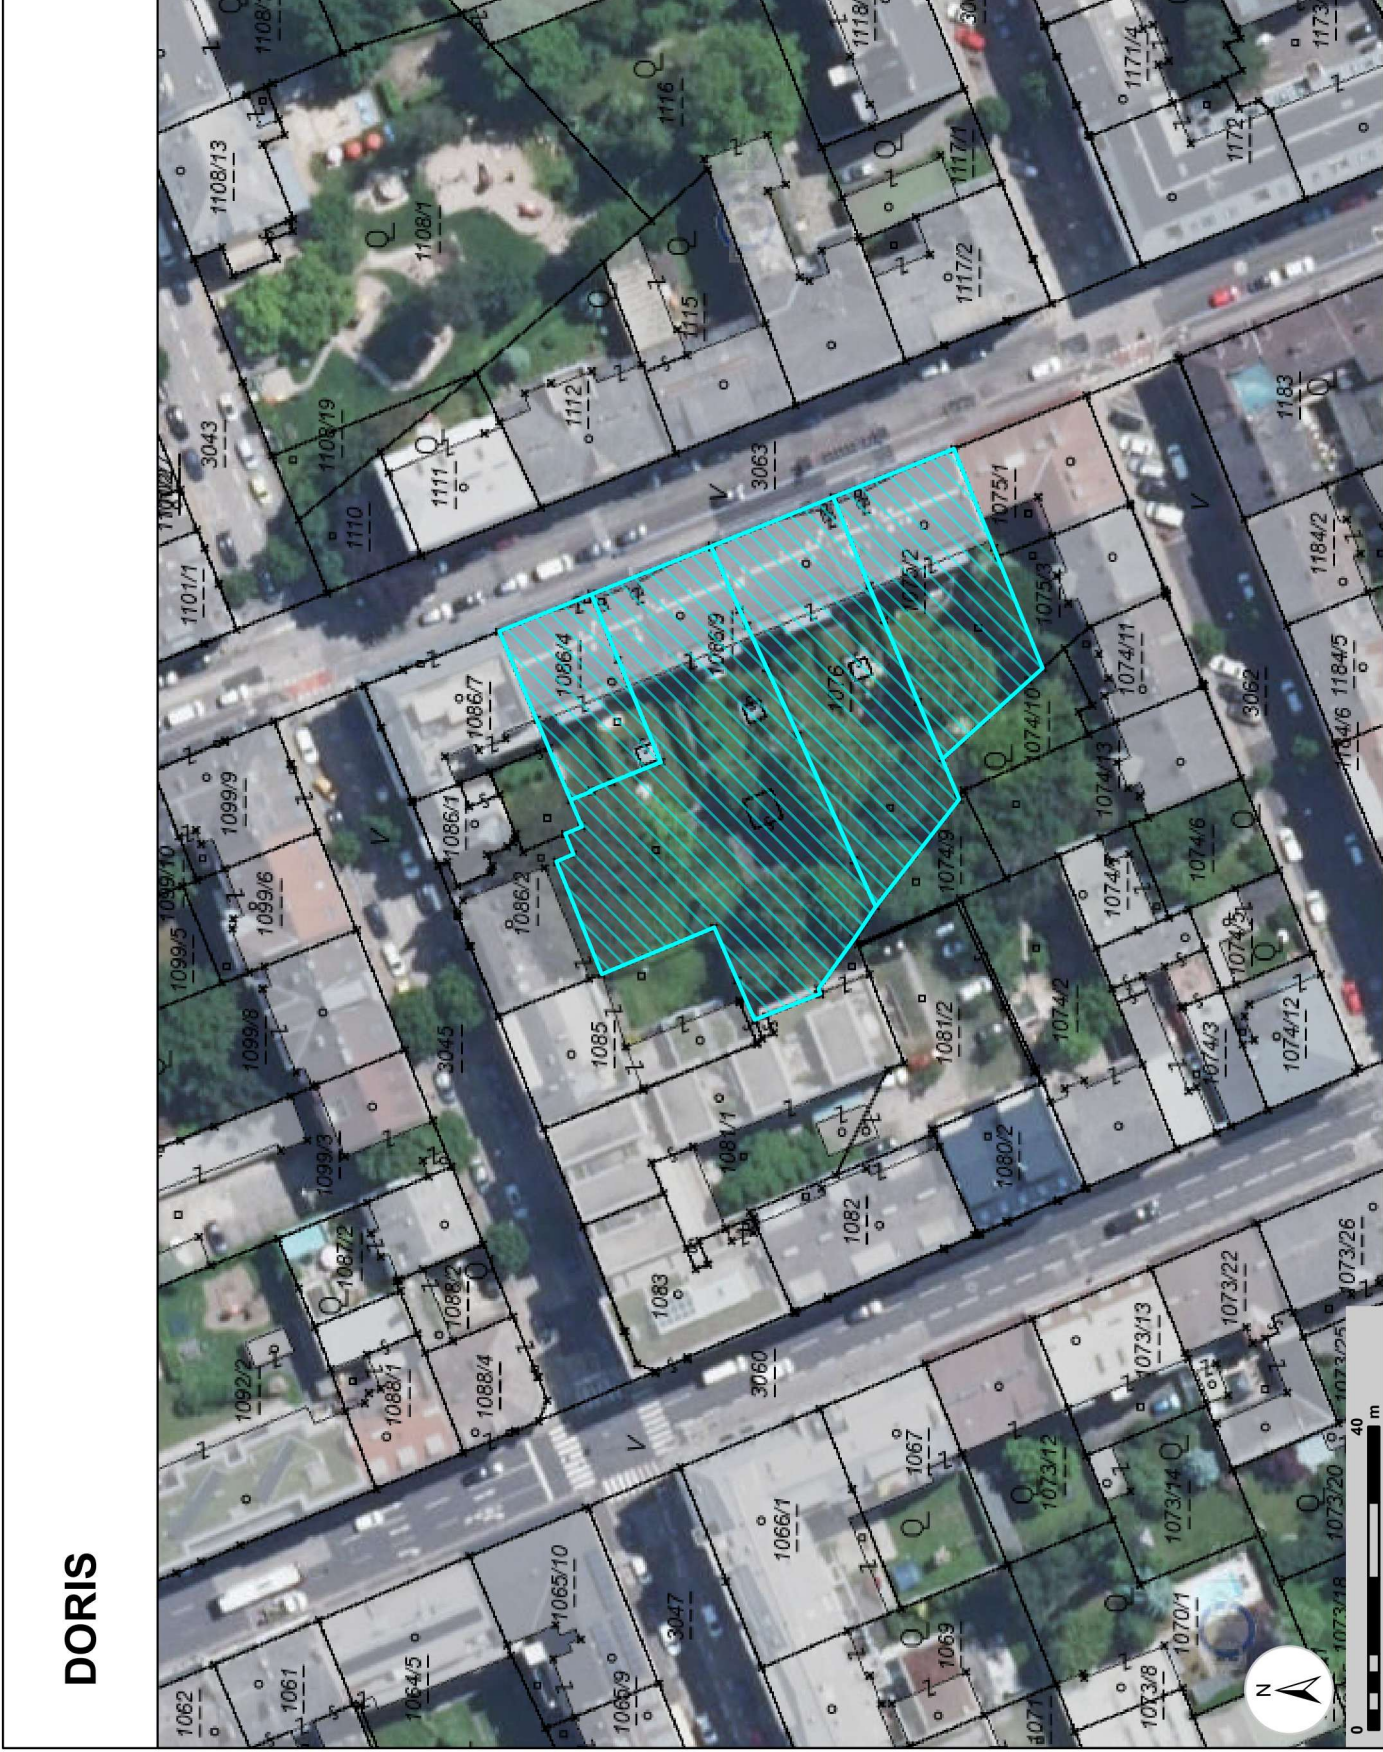

Erstellt für Maßstab M 1:1.000
links unten: 71326 351547
rechts oben: 71594 351709
MGI_Austria_GK_Central

Quellen © DORIS, BEV
Verwendung
KG 45203 EZ 1905
Ersteller
guest (Guest)
Erstellungsdatum: 23.04.2026

Digitales Oberösterreichsches
Raum-Informations-System [DORIS]
A-4021 Linz, Bannhofsplatz 1
+43 732-7720-12541
doris.geol.post@ooe.gv.at
https://doris.ooe.gv.at

DORIS

Für die inhaltliche Richtigkeit, Vollständigkeit oder für Fehlerfreiheit der Landkarte schließt das Land Oberösterreich eine Gewähr aus und übernimmt keine Haftung jeglicher Art. Des Weiteren ist die Haftung für Folgeschäden, die aus der unsachgemäßen und falschen Interpretation der Inhalte resultieren, ausgeschlossen.