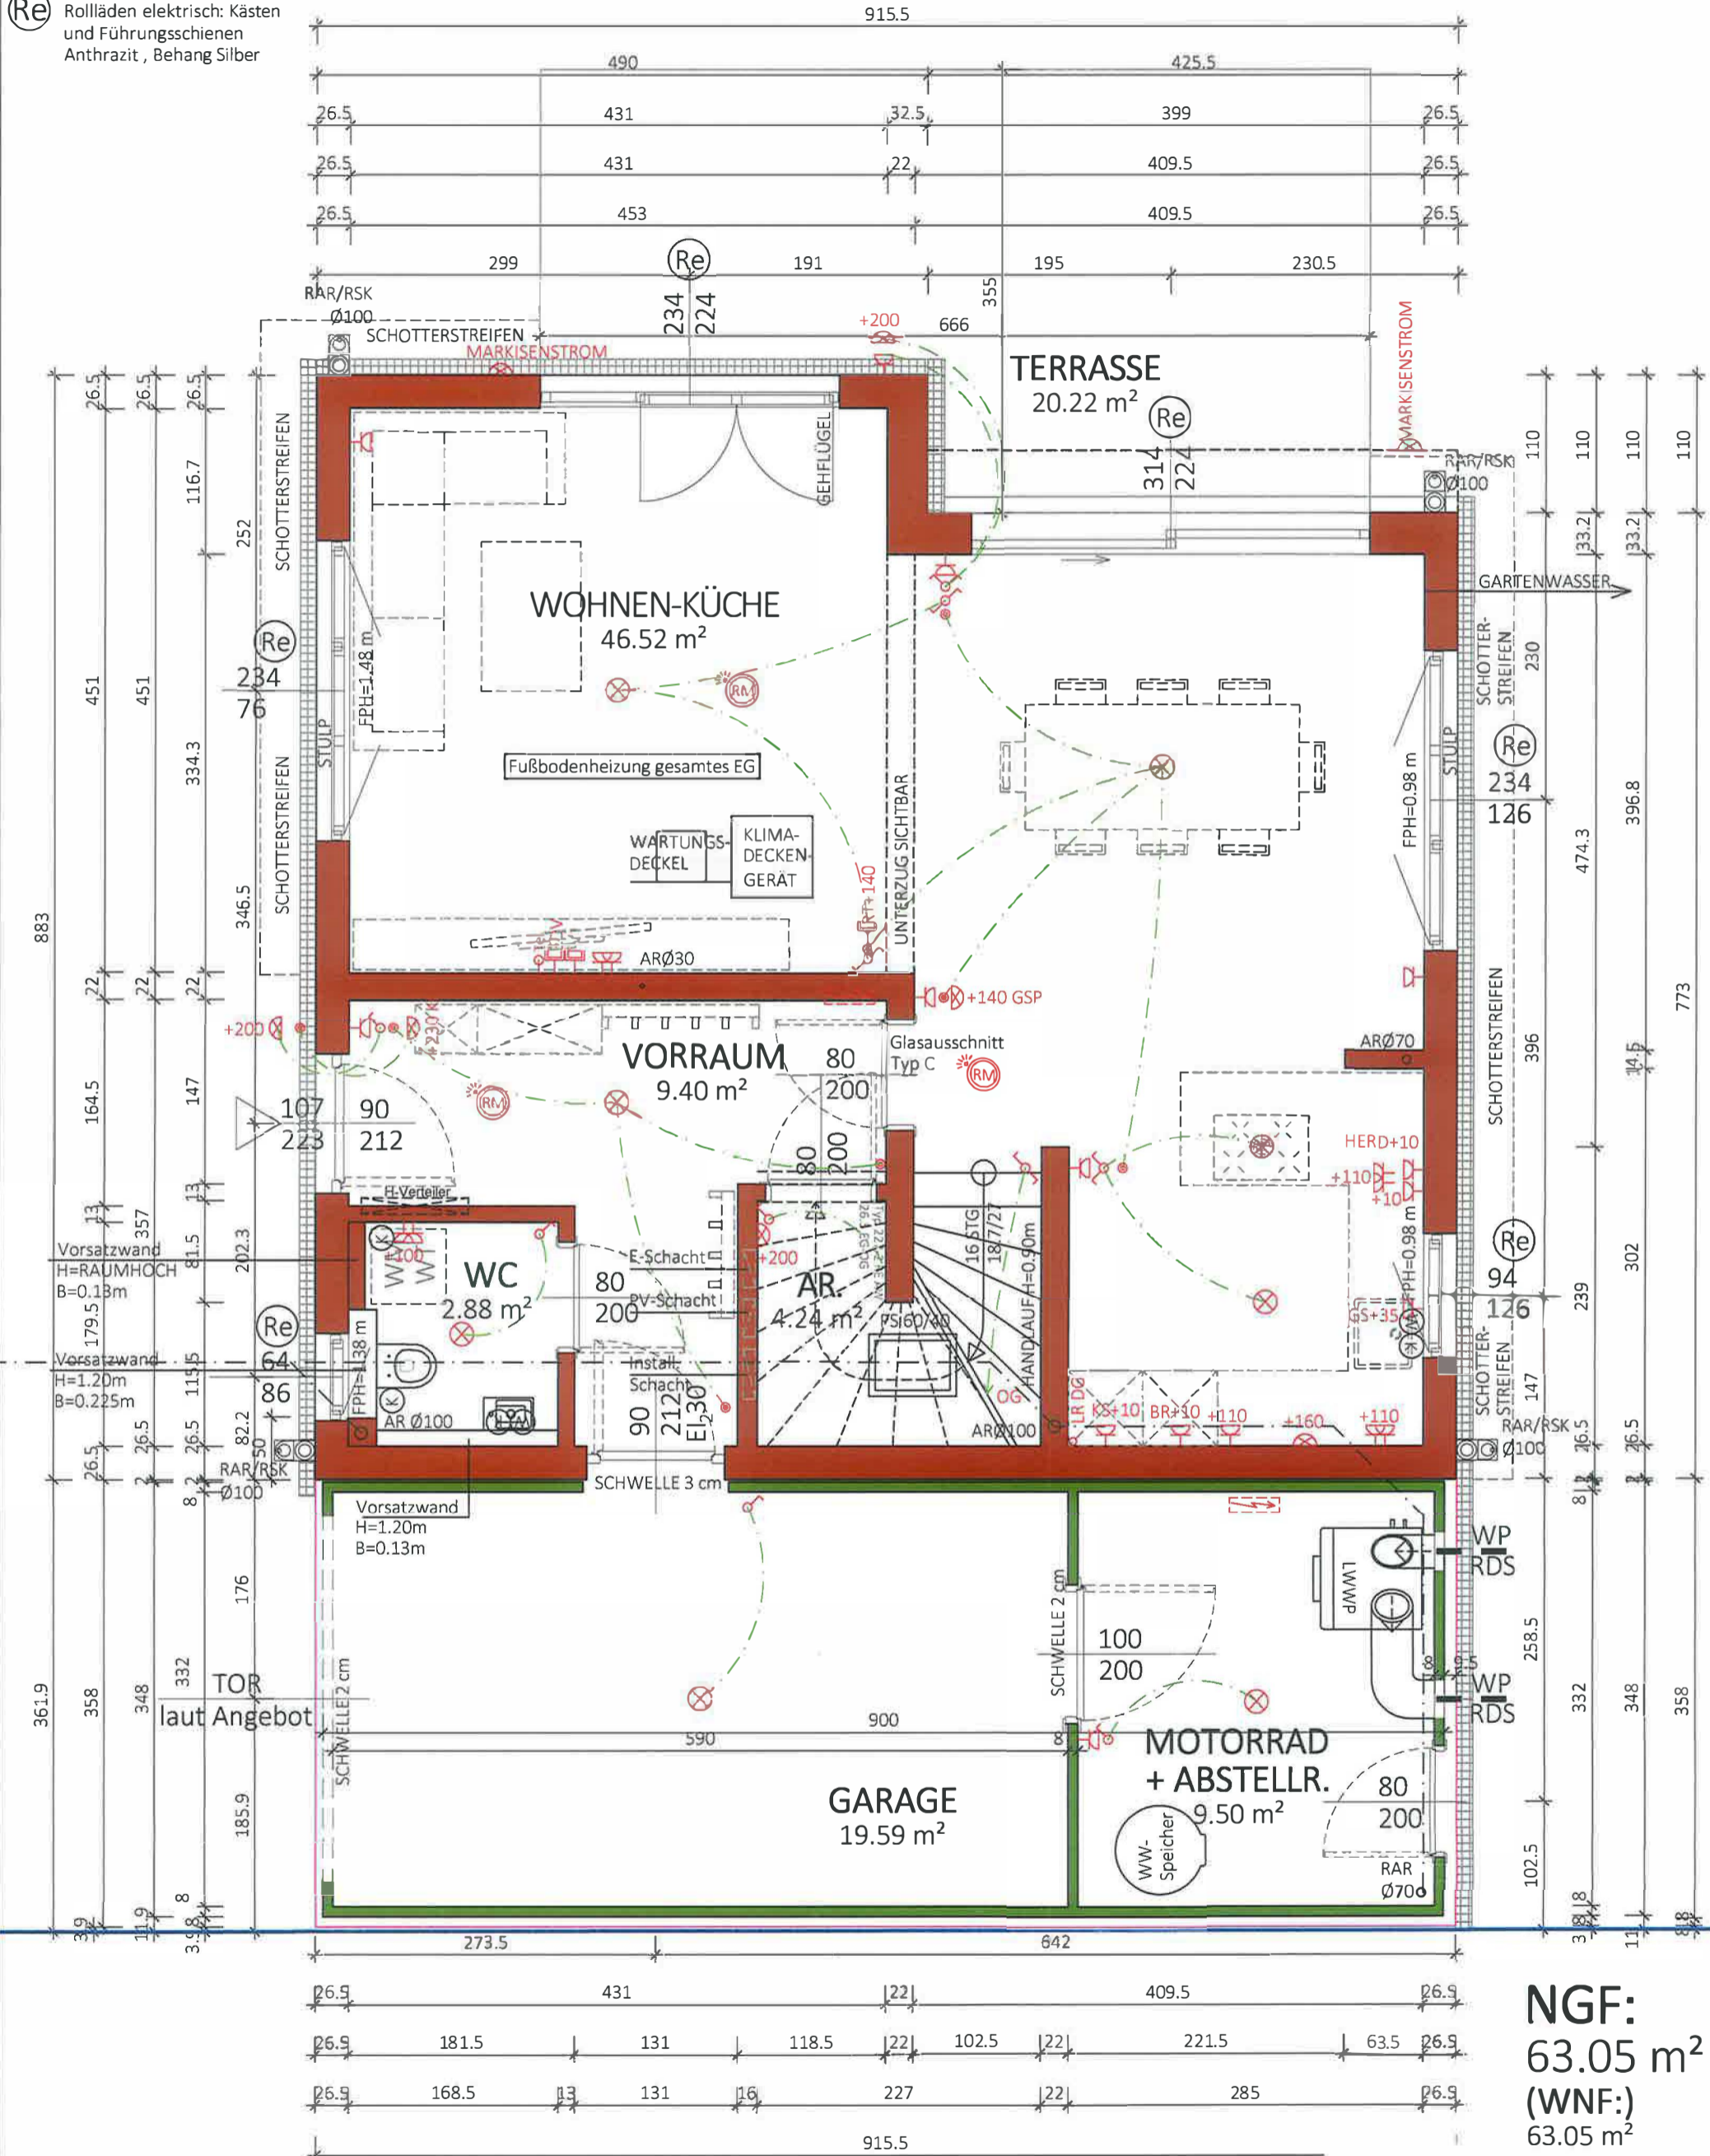

Re Rollläden elektrisch: Kästen und Führungsschienen Anthrazit, Behang Silber

Typ: SONDER
ERDGESCHOSS

VORABZUG

Technische Änderungen vorbehalten

M = 1:50

Datum: 27.06.2022

Gez: SF

Änderung: 17.01.2023 WK-WC, Gehflügel, Garage, Hausverschoben/SF; 24.01.23 E-Verteiler

Freigabe: 27.03.2023 STECKDOSE WOHNZIMMER/KS; 30.03.23 DA Küche, Insekt/SF

Handwritten signature and date: 30.03.23 J.P.