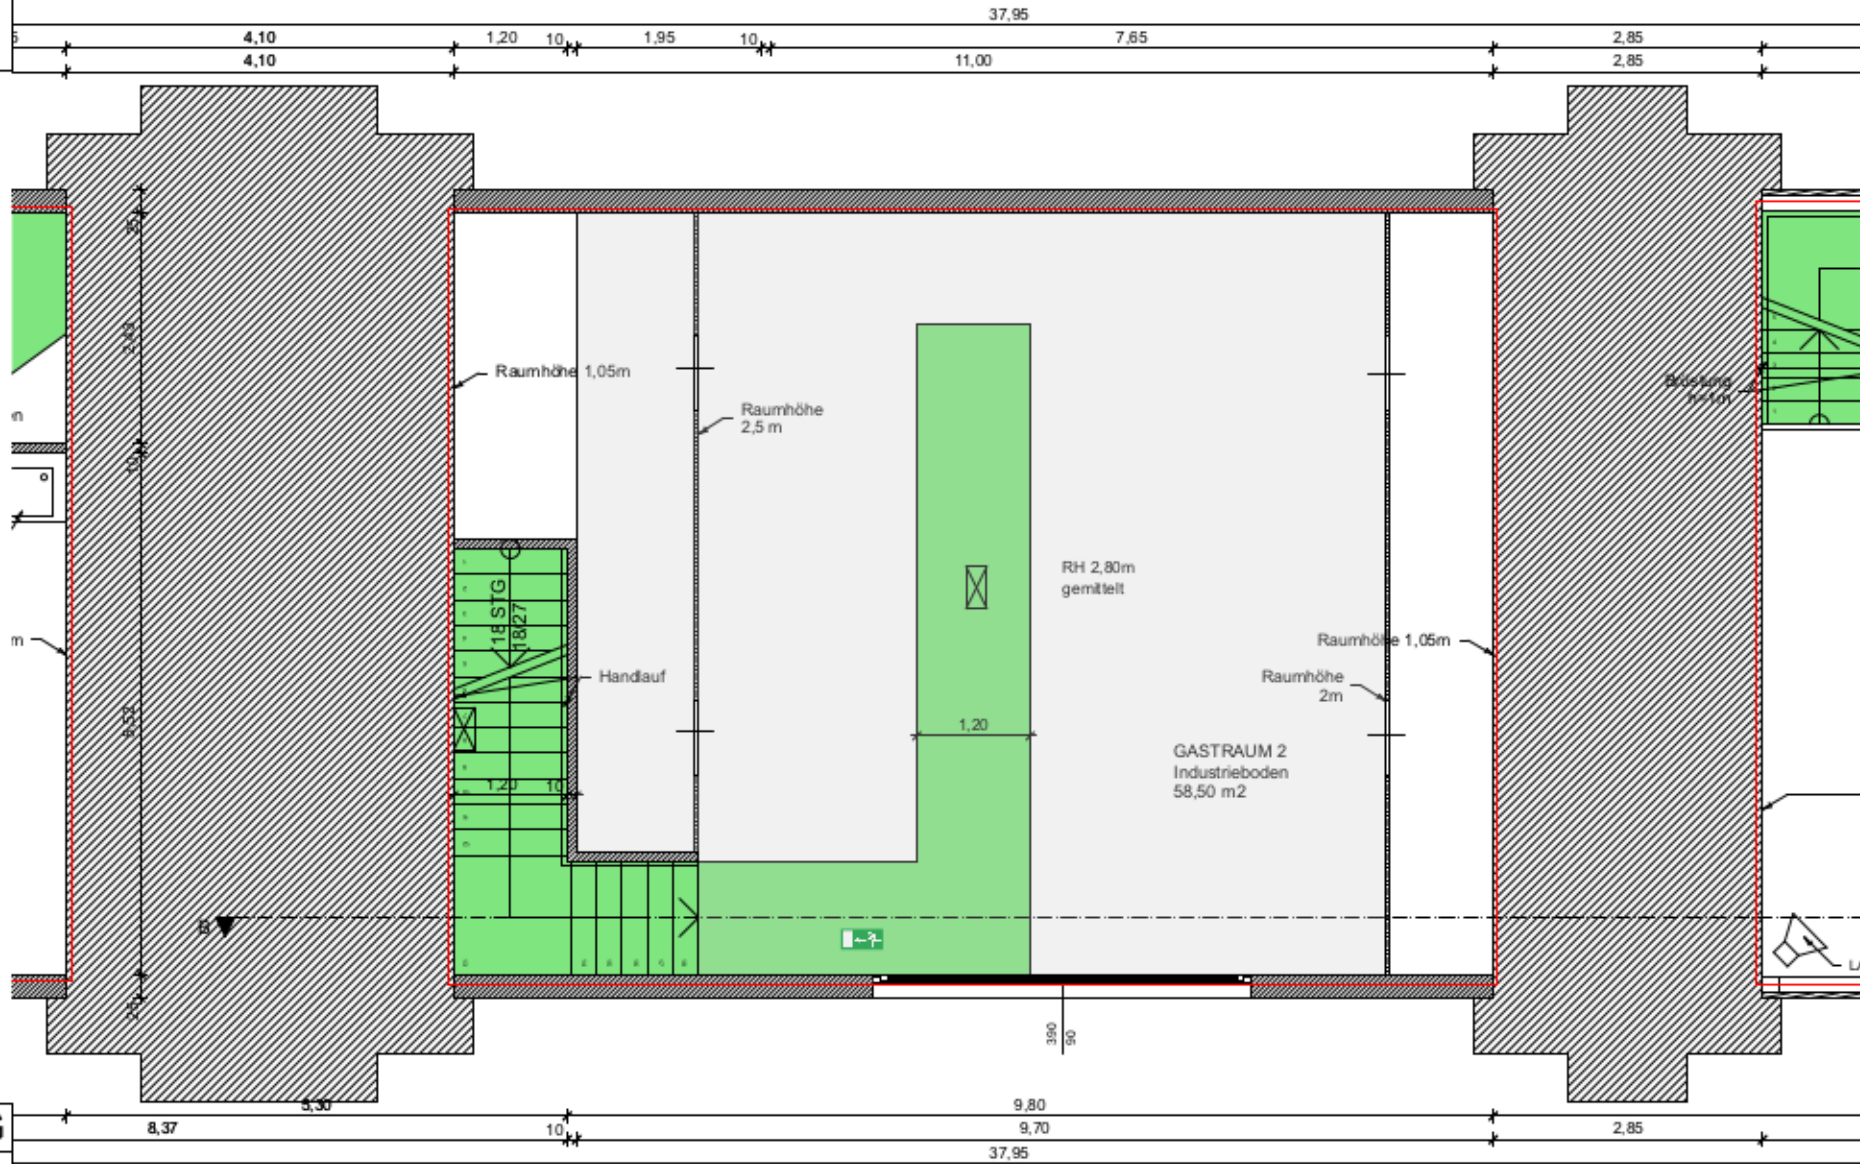

- Notleuchte
- Zusatzleuchte
- Elektroverteiler
- Betriebsanlagengrenze
- Verkehrsweg (1,2m breit)
- Raumfläche RH>2,00m

BOGEN 332

EINREICHUNG

U-Bahnbögen 331-333 /
Spittelauerfände 12

dasWerk
Spittelauerfände 12
1190 Wien
Tel: +43 676 95 85 389
Email: stizz@daswerk.org

1. OG

M

GALERIEGESCHOSS