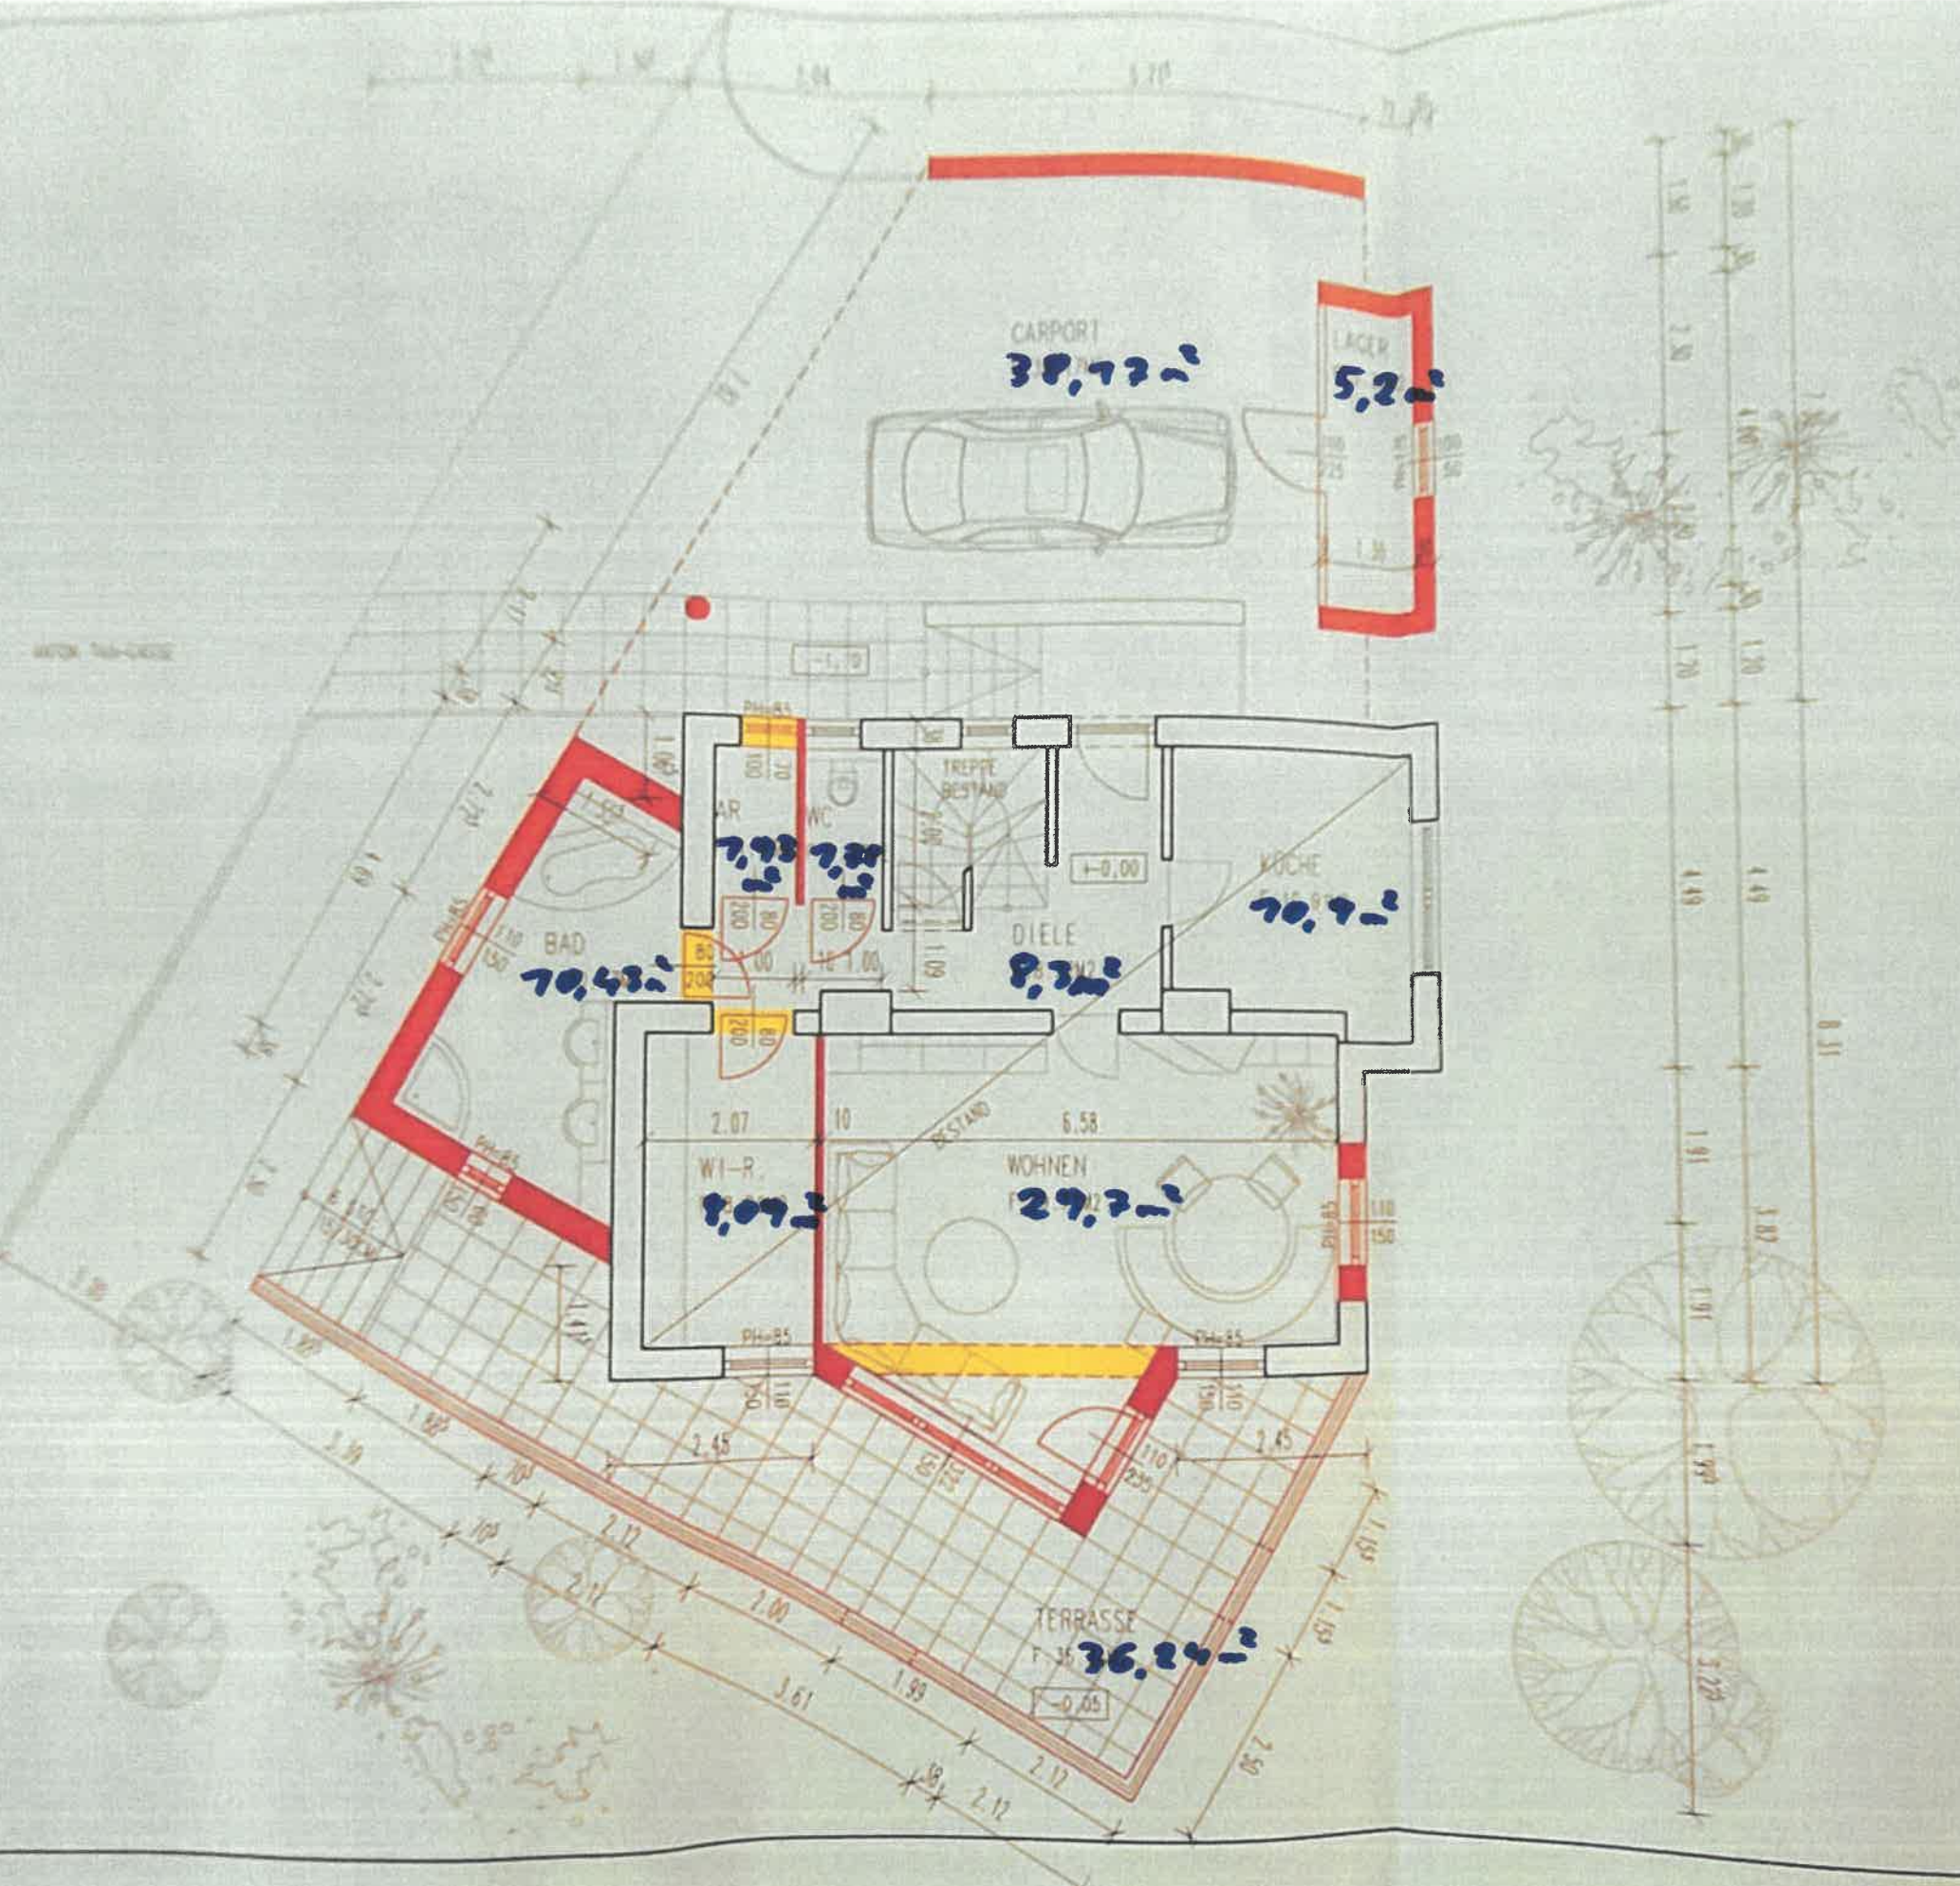

ERDGESCHOSS

NUTZFLÄCHE = 79,67 m²

WOHNFLÄCHE = 77,73 m²

GES. WNFL. = 750,74

E R D
GESCHOSS
1/100