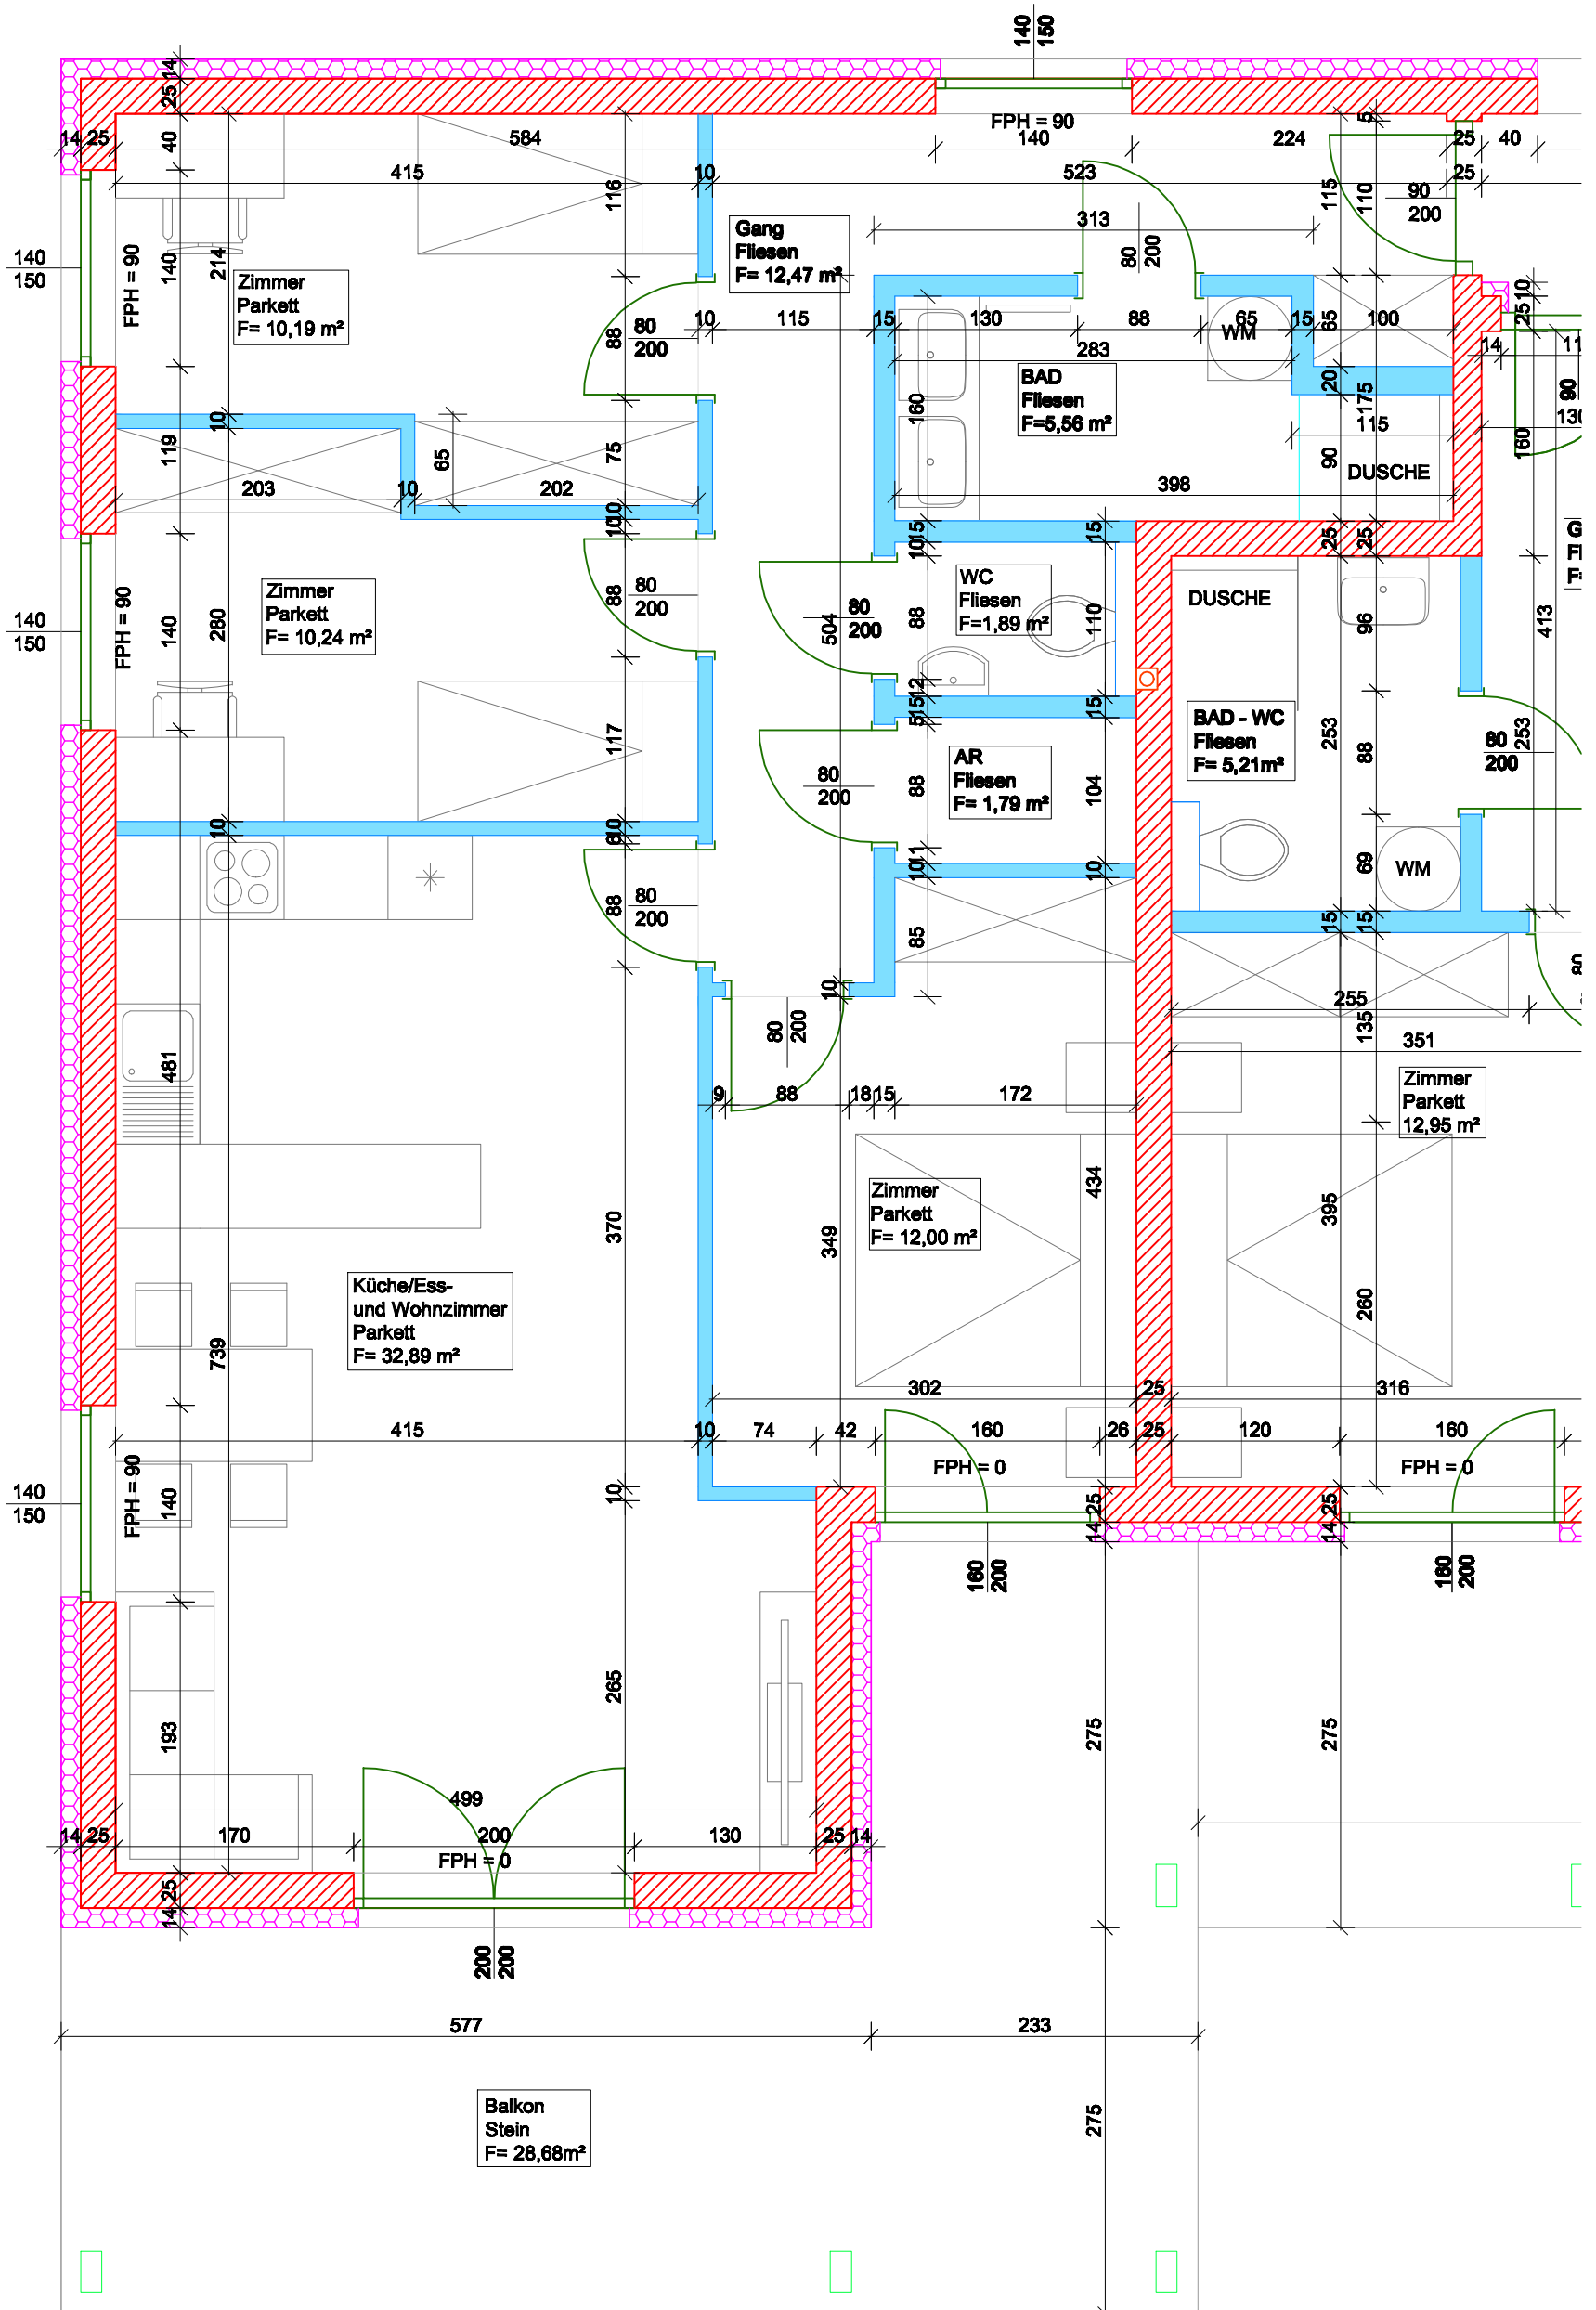

1.OG - TOP 07
87,03 m²

Top 7
27.02.2023
M 1:50

Margarethengasse 3
8570 Voitsberg

RSF - Anlagen
8054 Graz, Kärntner Strasse 469
Tel.: 0316/28 59 09 - Fax: DW -10
office@rsf-anlagen.at