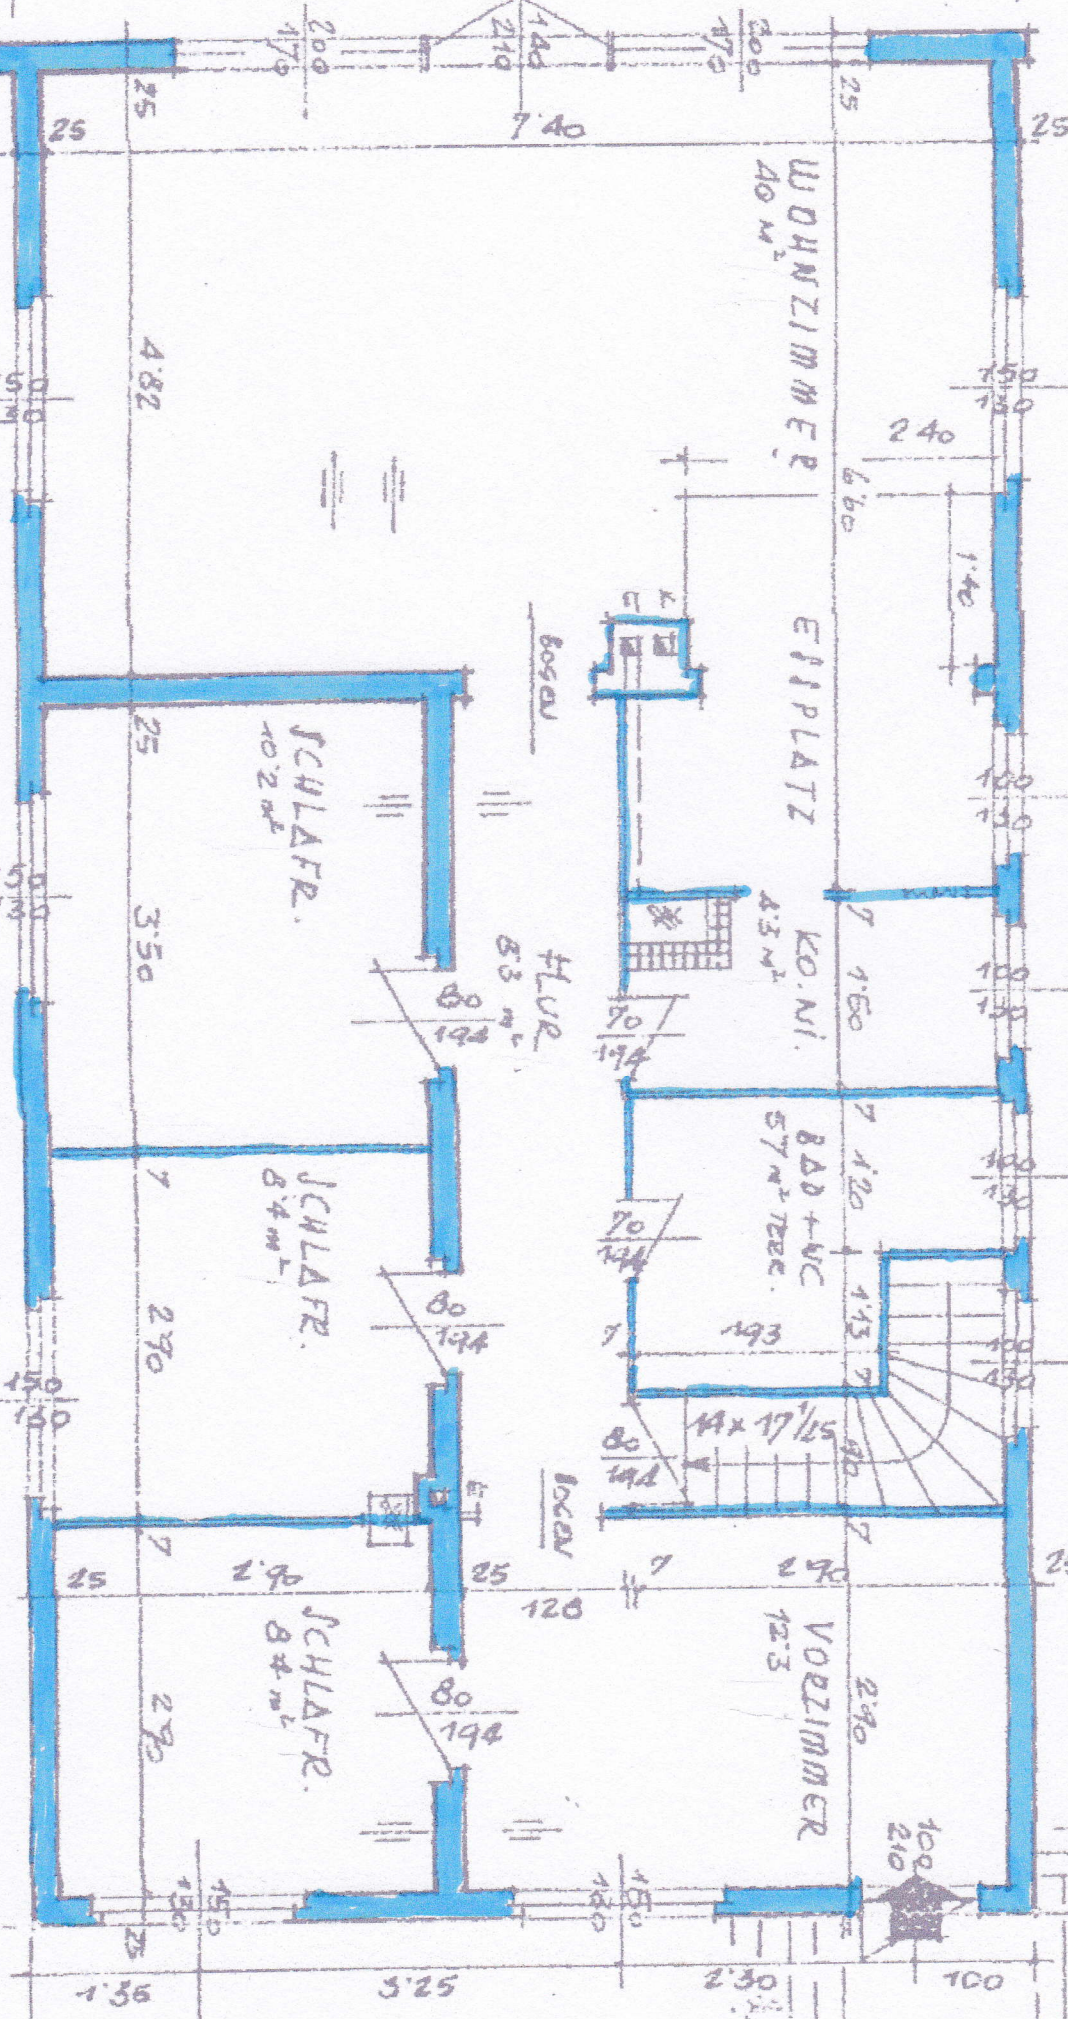

3.95

3.95

2.80

2.80

WOHNZIMMER  
40 m<sup>2</sup>

4.82

3.26

EISPLATZ

SCHLAFR.  
10.2 m<sup>2</sup>

FLUR  
5.3 m<sup>2</sup>

KOCH. NI.  
4.3 m<sup>2</sup>

BAD+WC  
5.7 m<sup>2</sup> TUB

SCHLAFR.  
8.4 m<sup>2</sup>

VORZIMMER  
12.3

SCHLAFR.  
8.4 m<sup>2</sup>

15.04

1.50

1.50

1.45

4.00

4.00

4.21

1.36

3.25