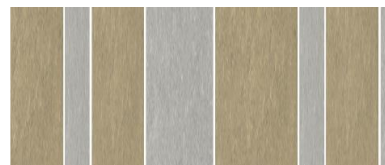

Farbton Weiß LIFE 0019, Grau LIFE
0897 oder ähnlich

Vertikale Lattung, unregelmäßige
Breite, Farbton Braun AV000, Grau
AV010

Außen: Aludeckschale, Perlgold
RAL 1036

Führungsschienen Rolladen/
Raffstore RAL 1036 Perlgold