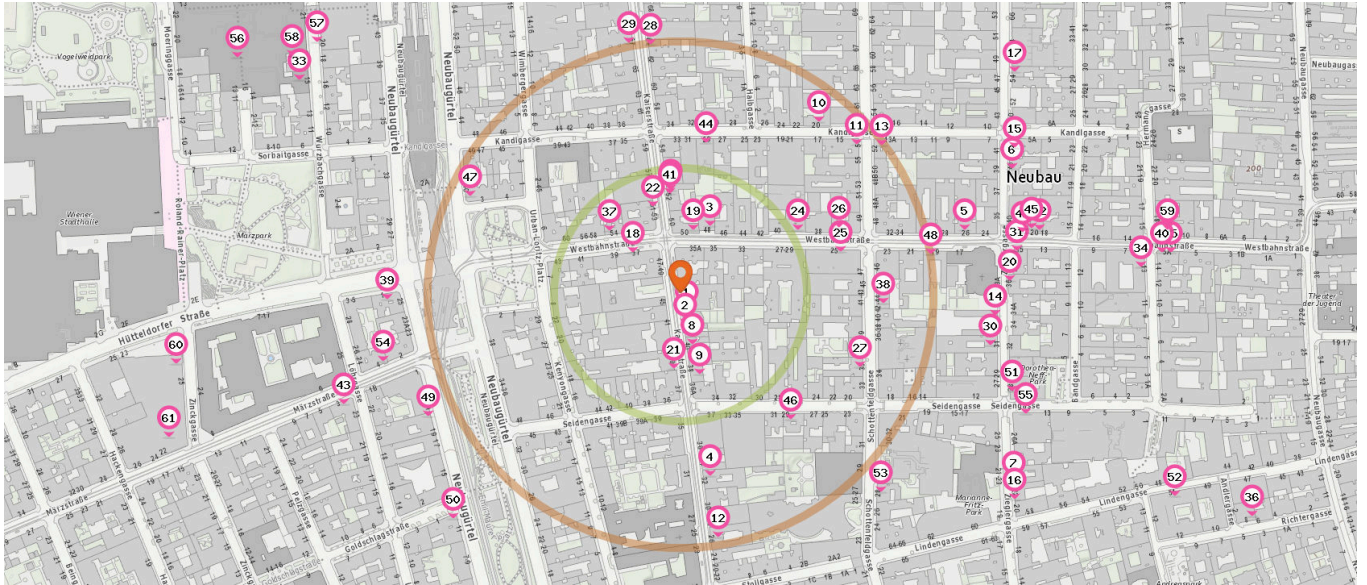

Baumarkt

Anzahl im Umkreis: 10

8. Junkers Zentralheizung (50 m)
Kaiserstraße 40, 1070 Wien
9. Fliesen u. Raumausrüstung (80 m)
Kaiserstraße 36A, 1070 Wien
10. M. Mauer (220 m)
Kandlgasse 20, 1070 Wien
11. Werkimpuls (230 m)
Schottenfeldgasse 57, 1070 Wien
12. IT-Dienstleistung (240 m)
Kaiserstraße 26, 1070 Wien
13. Gebrüder Krawarik Restaurator (250 m)
Kandlgasse 13A, 1070 Wien
14. Tischlerei König (310 m)
Zieglergasse 33, 1070 Wien
15. Elektro Ruso (360 m)
Zieglergasse 48, 1070 Wien

16. Installateur Reider (390 m)
Zieglergasse 20, 1070 Wien
17. Stürmer Installationsbetriebs GmbH (400 m)
Zieglergasse 56, 1070 Wien

Kosmetik

Anzahl im Umkreis: 3

18. Eternal Beauty (60 m)
Westbahnstraße 37, 1070 Wien
19. Eva Nail Studio (60 m)
Westbahnstraße 50, 1070 Wien
20. Beauty Style (330 m)
Zieglergasse 36, 1070 Wien

Pro Kategorie werden maximal 25 Einträge angezeigt.

 Entspricht einer Gehzeit von ca. 2 Minuten

 Entspricht einer Gehzeit von ca. 4 Minuten

Kaufhaus

Anzahl im Umkreis: 1

- 21. Otto Bock Healthcare Products GmbH (70 m)
Kaiserstraße 37, 1070 Wien

Pro Kategorie werden maximal 25 Einträge angezeigt.

■ Entspricht einer Gehzeit von ca. 2 Minuten ■ Entspricht einer Gehzeit von ca. 4 Minuten

Trafik

Anzahl im Umkreis: 3

- 41. Tabak Trafik (100 m)
Kaiserstraße 52, 1070 Wien
- 42. Tabak Trafik (340 m)
Westbahnstraße 22, 1070 Wien
- 43. Tabak Trafik (350 m)
Märzstr.3, 1150 Wien