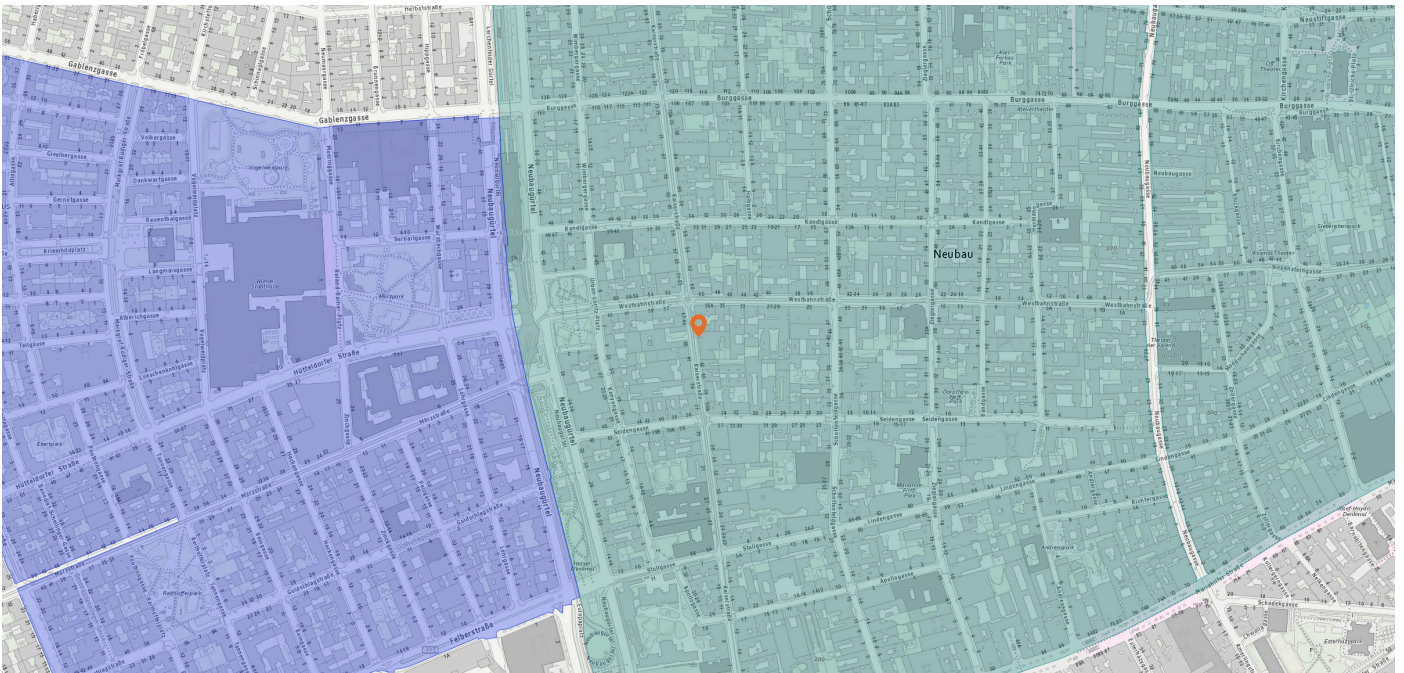

INHALTSVERZEICHNIS

---

1. Infrastruktur und Verkehrsanbindung	3
Individual- und öffentlicher Verkehr	3
Kurzparkzonen und Kurzparkstreifen	3
Parkgaragen	4
Tankstellen & Autowaschanlagen	4
Öffentliche Verkehrsmittel und Haltestellen	5
Alltags- & Nahversorgung	8
Shops	13
Gastronomie & Beherbergung	18
Gesundheit	22
Familien & Kinder	24
Bildungseinrichtungen	25
Freizeit & Tourismus	26
Öffentliche Gebäude	29
Sicherheit	30

---

2. Wie laut ist es in Ihrer Umgebung?	31
Lärm Straßen	31
Lärm Eisenbahn	32
Lärm Industrie	32
Lärm Flugzeuge	33

---

3. Bevölkerung	34
Haushaltsanzahl	34
Geschlechterverteilung	34
Altersstruktur	35
Lebensphase	35
Lebensphase Allgemein	35

---

4. Anhang	36

---

1. INFRASTRUKTUR UND VERKEHRSANBINDUNG

Kurzparkzonen und Kurzparkstreifen

Legende

Kurzparkzonen

Mo.-Fr. (werkt.) v. 9-22 Uhr 2 h

Mo.-Fr. (werkt.) v. 9-22 Uhr; Sa., So. u. Feiertag v. 18-22 Uhr 2 h