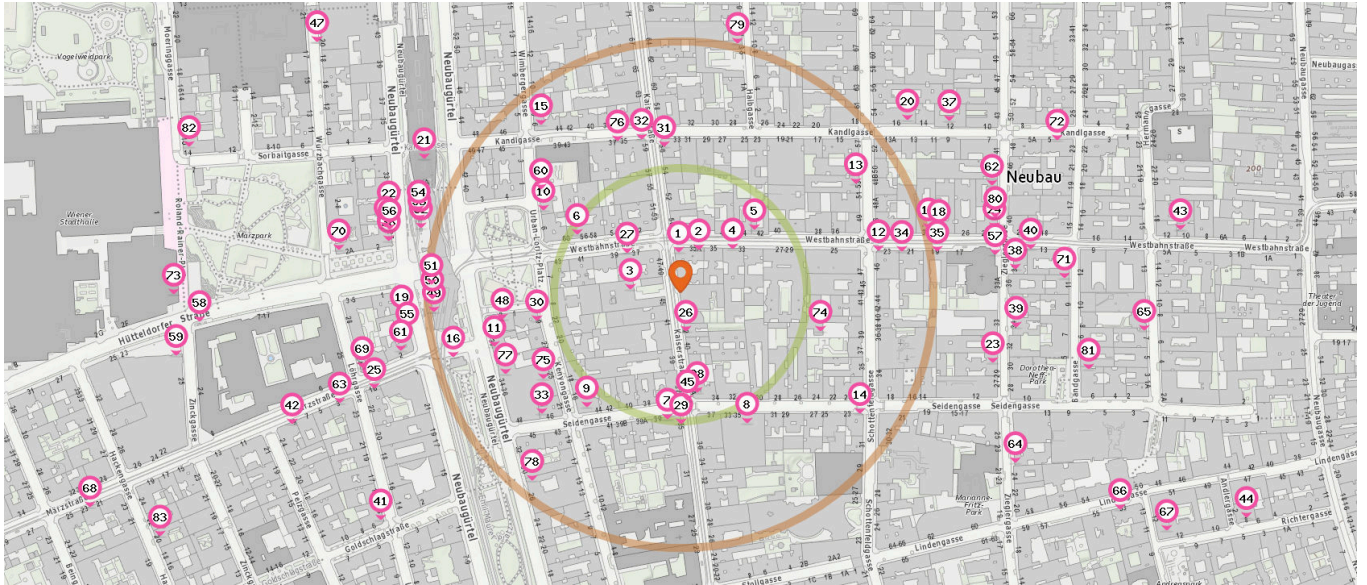

Bar

Anzahl im Umkreis: 9

- 60. Cafe InJoy (170 m)
Urban-Loritz-Platz 5, 1070 Wien
- 61. Café San Marco (280 m)
Märzstraße 2, 1150 Wien
- 62. Rinkhy Delikatessin Bar (330 m)
Zieglergasse 37, 1070 Wien
- 63. Caffè Verona (350 m)
Märzstraße 3, 1150 Wien
- 64. Xalos (370 m)
Zieglergasse 24, 1070 Wien
- 65. Acabar (460 m)
Hermannsgasse 7, 1070 Wien
- 66. 13.5 E Mezzo (480 m)
Lindengasse 53, 1070 Wien
- 67. Novak (530 m)
Richtergasse 12, 1070 Wien

- 68. Cream Lounge (620 m)
Märzstraße 23, 1150 Wien

Pub

Anzahl im Umkreis: 5

- 69. Café Amadeus (320 m)
Märzstraße 4, 1150 Wien
- 70. Pub by Charles (340 m)
Hütteldorfer Straße 2A, 1150 Wien
- 71. Espresso Benzin & Groove (380 m)
Bandgasse 11, 1070 Wien
- 72. Bierbaron (400 m)
Kandlgasse 5, 1070 Wien
- 73. Chilinos (500 m)
Hütteldorfer Straße 2E, 1150 Wien

Pro Kategorie werden maximal 25 Einträge angezeigt.

Entspricht einer Gehzeit von ca. 2 Minuten Entspricht einer Gehzeit von ca. 4 Minuten

Hotel

- 81. Hotel am Brillantengrund (410 m)
Bandgasse 2, 1070 Wien
- 82. B&B Hotels (510 m)
Moeringgasse 10, 1150 Wien
- 83. Boutiquehotel Stadthalle (570 m)
Hackengasse 20, 1150 Wien

Anzahl im Umkreis: 10

- 74. Pharmador (140 m)
Schottenfeldgasse 39, 1070 Wien
- 75. Studentenwohnheim Haus Erasmus (160 m)
Kenyongasse 23-25, 1070 Wien
- 76. Hotel Dormium (160 m)
Kandlgasse 37, 1070 Wien
- 77. ARCOTEL Wimberger (190 m)
Neubaugürtel 34-36, 1070 Wien
- 78. Fleming's Hotel (240 m)
Neubaugürtel 28, 1070 Wien
- 79. Alla Lenz (250 m)
Halbgasse 3-5, 1070 Wien
- 80. Hotel Pension Walzerstadt (320 m)
Zieglergasse 35, 1070 Wien