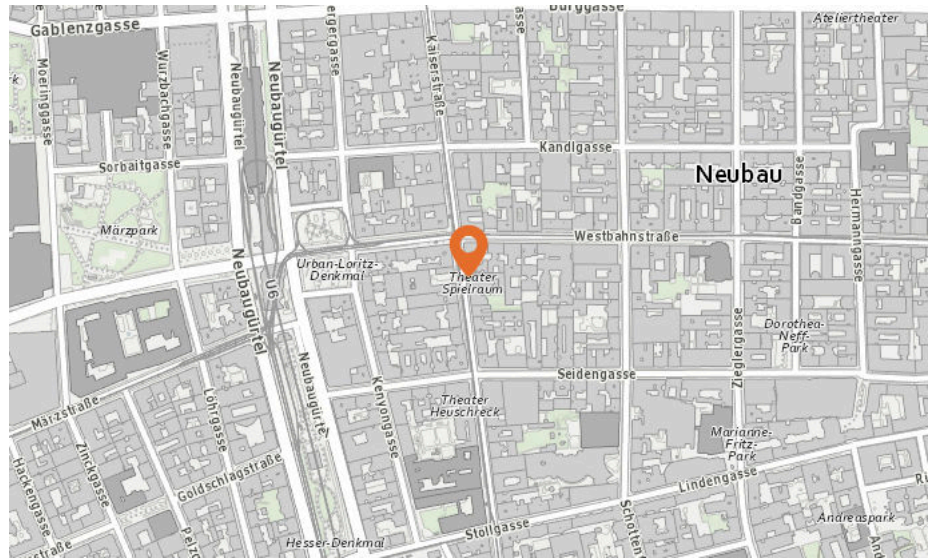

Lärm Flugzeuge

In diesem Gebiet wurde kein Lärm dieser Kategorie gemessen.