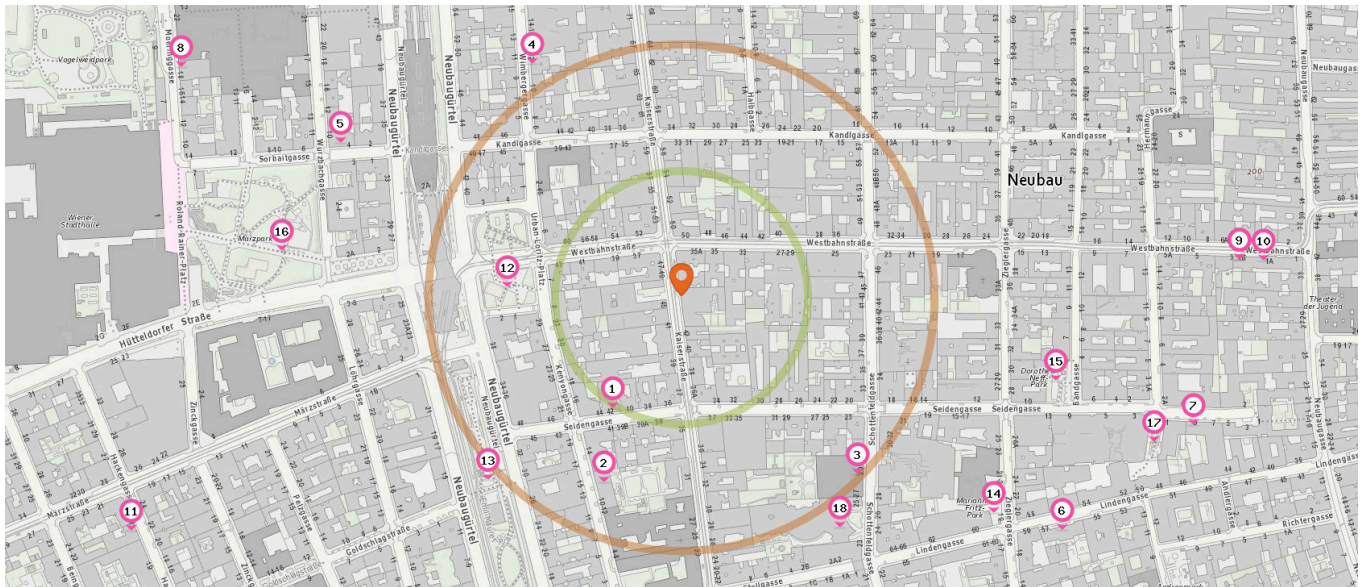

Pro Kategorie werden maximal 25 Einträge angezeigt.

 Entspricht einer Gehzeit von ca. 2 Minuten  Entspricht einer Gehzeit von ca. 4 Minuten

Apotheke

Anzahl im Umkreis: 2

- 20. Apotheke "Zum weißen Hirschen" (220 m)
Westbahnstraße 32, 1070 Wien
- 21. Apotheke "Zur heiligen Anna" (280 m)
Neubaugürtel 19, 1150 Wien

Zahnarzt

Anzahl im Umkreis: 9

- 22. Dr. Markovic Noemi-Katalin, MSc (140 m)
Westbahnstraße 60/9, 1070 Wien
- 23. Dr. Samouh Tania (140 m)
Westbahnstraße 60/9, 1070 Wien
- 24. Priv.-Doz. DDr. Wanschitz Felix (170 m)
Schottenfeldgasse 39/2/6, 1070 Wien
- 25. Dr. Meller Annika (180 m)
Schottenfeldgasse 45, 1070 Wien
- 25. Dr. Meller Beatrice (180 m)
Schottenfeldgasse 45, 1070 Wien
- 26. Dr. Stojanovic Dragan (280 m)
Hütteldorferstraße 1/8, 1150 Wien
- 27. Dr. Altemimy Omer (330 m)
Löhrgasse 16/2, 1150 Wien
- 28. Dr. Hechenblaickner Heinrich (480 m)
Hermannsgasse 6/3/1, 1070 Wien

29. Dr. Gierszewski Gerold (550 m)
Westbahnstraße 1b/2/3, 1070 Wien

Tierarzt

Anzahl im Umkreis: 2

- 30. Dipl.Tzt.Dr. Elfriede KOPPENSTEINER (150 m)
Kaiserstrasse 33, 1070 Wien
- 30. Dipl.Tzt. Gerold KOPPENSTEINER (150 m)
Kaiserstrasse 33, 1070 Wien

Familien & Kinder

Pro Kategorie werden maximal 25 Einträge angezeigt.

 Entspricht einer Gehzeit von ca. 2 Minuten

 Entspricht einer Gehzeit von ca. 4 Minuten

Kindergarten

Anzahl im Umkreis: 12

1. Bunte-Sonne (130 m)
7., Seidengasse 42, 1070 Wien
2. Schwestern v. göttlichen Erlöser (200 m)
7., Kenyongasse 4-12, 1070 Wien
3. FIDI (250 m)
Schottenfeldgasse 29, 1070 Wien
4. Feenzauber (270 m)
7., Wimberggasse 12, 1070 Wien
5. Kindergarten (370 m)
15., Sorbaitgasse 4, 1150 Wien
6. Kindergarten (440 m)
7., Lindengasse 57, 1070 Wien
7. Kindergarten (520 m)
Ahornergasse 9, 1070 Wien
8. Kindergarten (540 m)
15., Moeringgasse 18, 1150 Wien