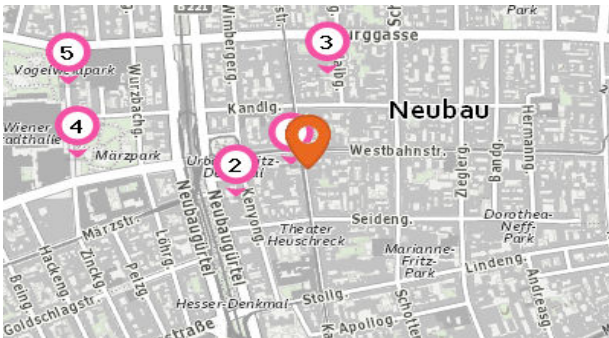

Parkgaragen

Die nächsten 5 Standorte:

1. Kaiserstraße Lugner- Kaiserstraße 45
Garagen 1070 Wien
2. Hotel Wimberger Kenyongasse 21
1070 Wien
3. Halbgasse Lugner- Halbgasse 3- 5
Garagen 1070 Wien
4. Märzparkgarage Hütteldorfer Straße 2E
1150 Wien
5. Stadthallen-Garage Moeringgasse 9
1150 Wien

Tankstellen & Autowaschanlagen

Der nächste Standort:

1. Leodiskont Seidengasse 12
1070 Wien

Öffentliche Verkehrsmittel und Haltestellen

Pro Kategorie werden maximal 25 Einträge angezeigt.

Entspricht einer Gehzeit von ca. 2 Minuten