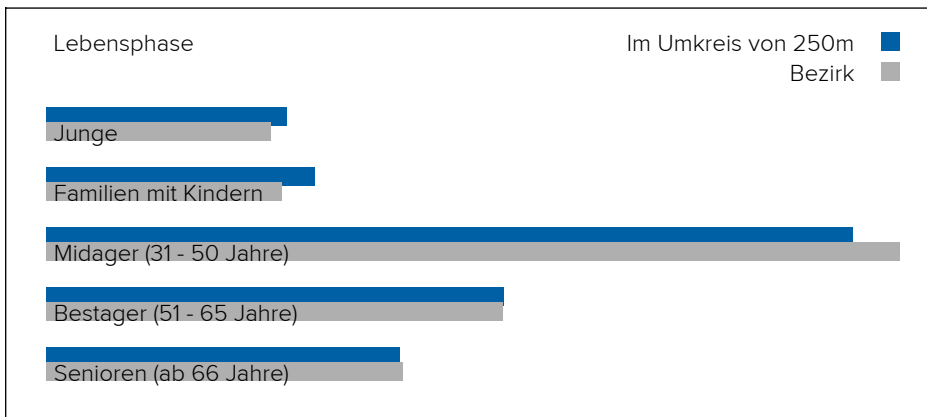

Lärm Flugzeuge

In diesem Gebiet wurde kein Lärm dieser Kategorie gemessen.

3. BEVÖLKERUNG

Haushalte: 19.957

Geschlechterverteilung

Altersstruktur

Lebensphase Allgemein

Junge	11%
Familien mit Kindern	13%
Midager (31 - 50 Jahre)	38%
Bestager (51 - 65 Jahre)	22%
Senioren (ab 66 Jahre)	17%