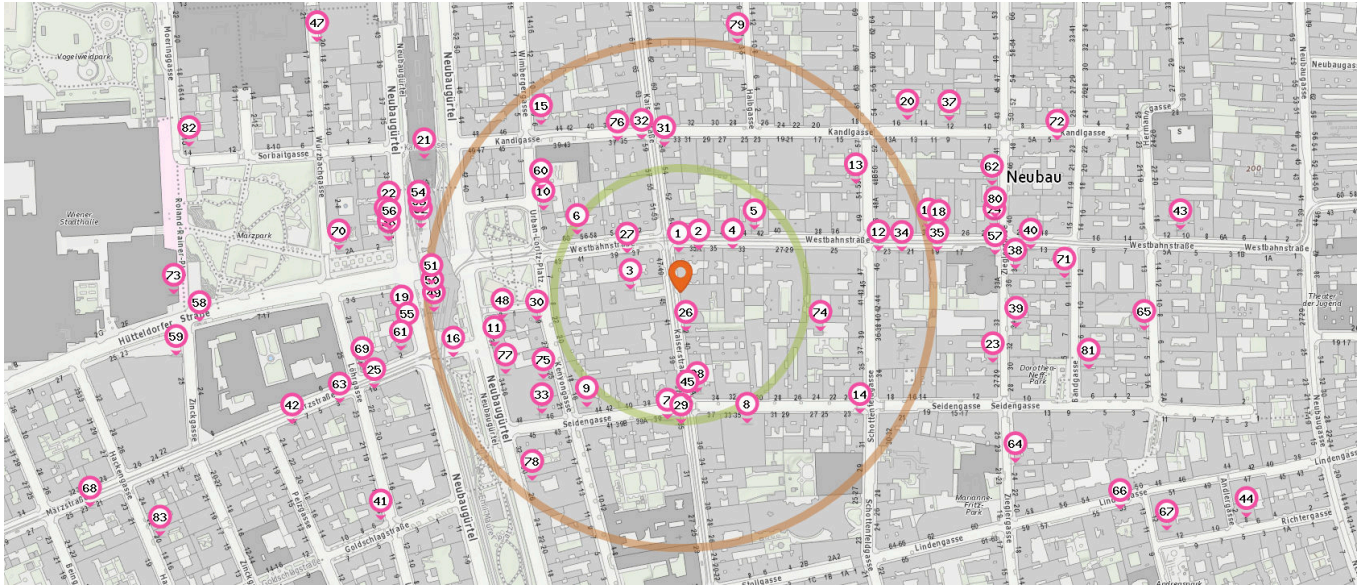

Pro Kategorie werden maximal 25 Einträge angezeigt.

Entspricht einer Gehzeit von ca. 2 Minuten

Entspricht einer Gehzeit von ca. 4 Minuten

Cafe

Anzahl im Umkreis: 22

26. Tapas Mayas (40 m)
  Kaiserstraße 42, 1070 Wien
27. Cafe go West (70 m)
  Westbahnstraße 37, 1070 Wien
28. Gundis Café & Restaurant (100 m)
  Kaiserstraße 36A, 1070 Wien
29. Philogreißler Cafe (130 m)
  Kaiserstraße 35, 1070 Wien
30. Cafe Kriterium (140 m)
  Kenyongasse 29, 1070 Wien
31. Cafe Journal (140 m)
  Kaiserstraße 56, 1070 Wien
32. Dirt Water (160 m)
  Kaiserstraße 59, 1070 Wien
33. Treffpunkt zum Josef (180 m)
  Seidengasse 46, 1070 Wien

34. Incontro (220 m)
  Westbahnstraße 21, 1070 Wien
35. Smolinka (260 m)
  Westbahnstraße 19, 1070 Wien
36. Andys & Mikes (290 m)
  Neubaugürtel 27, 1150 Wien
37. Cafe Kandl (310 m)
  Kandlgasse 12, 1070 Wien
38. Bygos (330 m)
  Zieglergasse 38, 1070 Wien
39. flash Mädchencafé (330 m)
  Zieglergasse 34, 1070 Wien
40. Jonas Reindl (350 m)
  Westbahnstraße 15, 1070 Wien
41. Cafe Weingartner (370 m)
  Goldschlagstraße 6, 1150 Wien
42. Cafe Fresh (400 m)
  Märzstraße 9, 1150 Wien
43. Old Quarter (500 m)
  Westbahnstraße 10, 1070 Wien
44. Cafe-Bar Blue Box (600 m)
  Richtergasse 8, 1070 Wien

45. Aida (110 m)
  Kaiserstraße 37, 1070 Wien
46. Mokador (300 m)
  Neubaugürtel 27, 1150 Wien
47. Aida (440 m)
  Lugner City / Gablenzgasse 5-13, 1150 Wien

Fast-Food Restaurant

Anzahl im Umkreis: 13

48. Subway (180 m)
  Neubaugürtel 38, 1070 Wien
49. Berlin Chef's (240 m)
  Neubaugürtel 23A, 1150 Wien
50. Mily (240 m)
  Urban-Loritz-Platz H, 1150 Wien