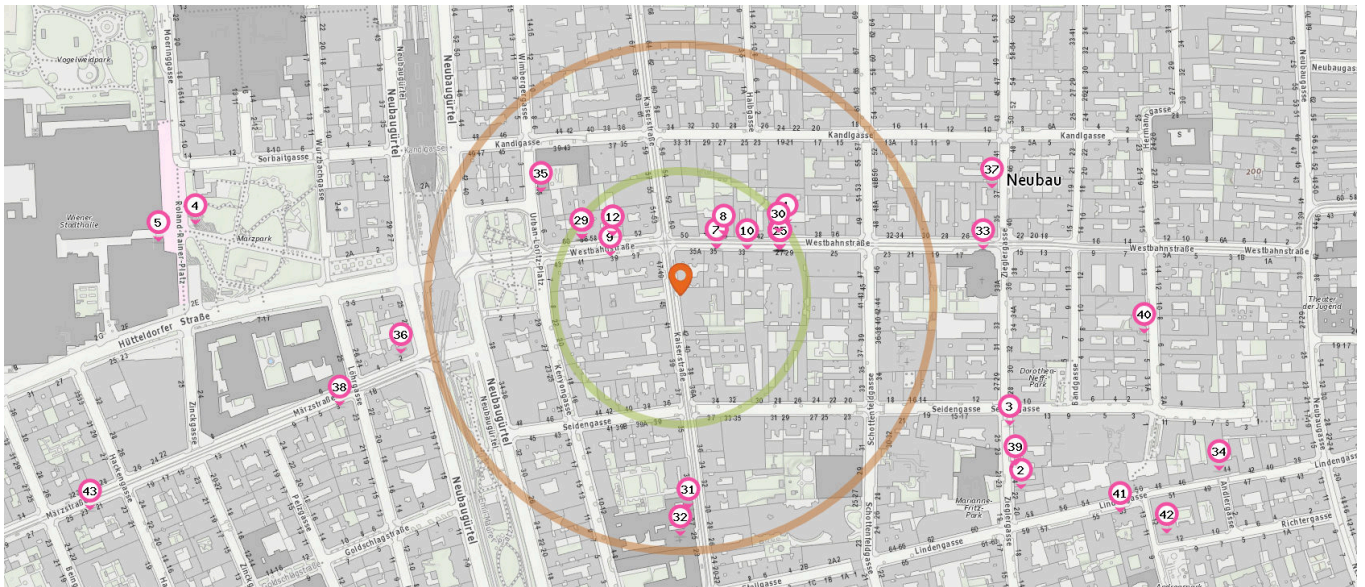

Seniorenheim

Anzahl im Umkreis: 1

18. Haus Neubau, Kuratorium Wiener Pensionisten-Wohnhäuser (KWP) (280 m)
Schottenfeldgasse 25, 1070 Wien

Bildungseinrichtungen

Pro Kategorie werden maximal 25 Einträge angezeigt.

 Entspricht einer Gehzeit von ca. 2 Minuten

 Entspricht einer Gehzeit von ca. 4 Minuten

Universität

Anzahl im Umkreis: 1

1. Alpen-Adria-Universität Klagenfurt (240 m)

Schule

Anzahl im Umkreis: 10

2. GRg 7 Kandlgasse 39 (180 m)
7., Kandlgasse 39, 1070 Wien
3. PNMS Kenyongasse 4-12 (220 m)
7., Kenyongasse 4-12, 1070 Wien
4. PVS Kenyongasse 4-12 (240 m)
7., Kenyongasse 4-12, 1070 Wien
5. PPTS Kenyongasse 4-12 (240 m)
7., Kenyongasse 4-12, 1070 Wien
6. Private Bildungsanstalt für Sozialpädagogik - Kolleg für Sozialpädagogik für Berufstätige der MERA Bildungsholding GmbH
Schottenfeldgasse 69 (250 m)
7., Schottenfeldgasse 69, 1070 Wien
7. pGRg 7 Kenyongasse 4-12 (250 m)
7., Kenyongasse 4-12, 1070 Wien
8. VS Zieglergasse 21 (350 m)
7., Zieglergasse 21, 1070 Wien
9. Berufsschule für Holz, Klang, Farbe und Lack (400 m)
15., Hütteldorfer Straße 7-17, 1150 Wien
10. Berufsschule für Handel und Reisen (420 m)
15., Hütteldorfer Straße 7-17, 1150 Wien
11. Berufsschule für Chemie, Grafik und gestaltende Berufe (480 m)
15., Hütteldorfer Straße 7-17, 1150 Wien

Bücherei

Anzahl im Umkreis: 2

12. Hauptbücherei am Gürtel (270 m)
7., Urban-Loritz-Platz 2a, 1070 Wien
13. Bibliothekspädagogisches Zentrum (380 m)
7., Zieglergasse 49, 1070 Wien

Freizeit & Tourismus

Pro Kategorie werden maximal 25 Einträge angezeigt.

 Entspricht einer Gehzeit von ca. 2 Minuten

 Entspricht einer Gehzeit von ca. 4 Minuten

Museum

Kunstwerk

Gedenkstätte

Anzahl im Umkreis: 2

1. Westlicht - Schauplatz für Fotografie (130 m)
Westbahnstraße 40, 1070 Wien
2. Museum der Gold- und Silberschmiede (390 m)
Zieglergasse 22, 1070 Wien