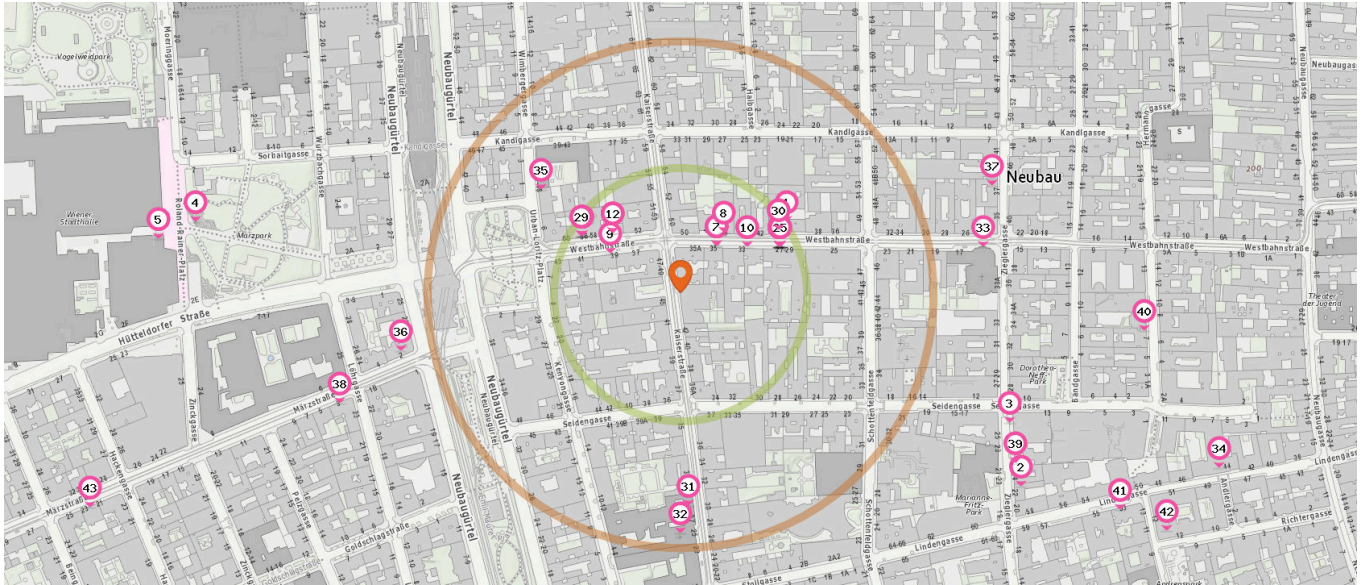

Bücherei

Anzahl im Umkreis: 2

12. Hauptbücherei am Gürtel (270 m)
7., Urban-Loritz-Platz 2a, 1070 Wien
13. Bibliothekspädagogisches Zentrum (380 m)
7., Zieglergasse 49, 1070 Wien

Freizeit & Tourismus

Pro Kategorie werden maximal 25 Einträge angezeigt.

 Entspricht einer Gehzeit von ca. 2 Minuten

 Entspricht einer Gehzeit von ca. 4 Minuten

Museum

Kunstwerk

Gedenkstätte

Anzahl im Umkreis: 2

1. Westlicht - Schauplatz für Fotografie (130 m)
Westbahnstraße 40, 1070 Wien
2. Museum der Gold- und Silberschmiede (390 m)
Zieglergasse 22, 1070 Wien

Anzahl im Umkreis: 3

3. Buchvitrine (350 m)
Zieglergasse 26A, 1070 Wien
4. Zeichen (480 m)
Märzpark M, 1150 Wien
5. Bewegung (520 m)
Hütteldorfer Straße 2E, 1150 Wien

Anzahl im Umkreis: 25

6. Basche & Chane Gelber (60 m)
Westbahnstraße 35, 1070 Wien
7. Jakob Reich (60 m)
Westbahnstraße 35, 1070 Wien
8. Max & Berta Steiner (70 m)
Westbahnstraße 46, 1070 Wien
9. Benjamin Fischer (80 m)
Westbahnstraße 39, 1070 Wien
10. Alexander & Sabine Halberstam (80 m)
Westbahnstraße 31, 1070 Wien
11. Julius & Marianne Atlas (90 m)
Westbahnstraße 54, 1070 Wien
12. Teofil Reiss (90 m)
Westbahnstraße 54, 1070 Wien

Pro Kategorie werden maximal 25 Einträge angezeigt.

Entspricht einer Gehzeit von ca. 2 Minuten

Entspricht einer Gehzeit von ca. 4 Minuten

- 13. Erich Deutsch (110 m)
Westbahnstraße 27-29, 1070 Wien
- 14. Alexander Deutsch (110 m)
Westbahnstraße 27-29, 1070 Wien
- 15. Rosa Brukarz (110 m)
Westbahnstraße 27-29, 1070 Wien
- 16. Rudolf Brukarz (110 m)
Westbahnstraße 27-29, 1070 Wien
- 17. David Brukarz (110 m)
Westbahnstraße 27-29, 1070 Wien
- 18. Kurt Brukarz (110 m)
Westbahnstraße 27-29, 1070 Wien
- 19. Altons Fried (110 m)
Westbahnstraße 27-29, 1070 Wien
- 20. Pepi Brukarz (110 m)
Westbahnstraße 27-29, 1070 Wien
- 21. Sara Pollitzer (110 m)
Westbahnstraße 27-29, 1070 Wien
- 22. Kamilla Schulz (110 m)
Westbahnstraße 27-29, 1070 Wien
- 23. Berl Henig (110 m)
Westbahnstraße 27-29, 1070 Wien