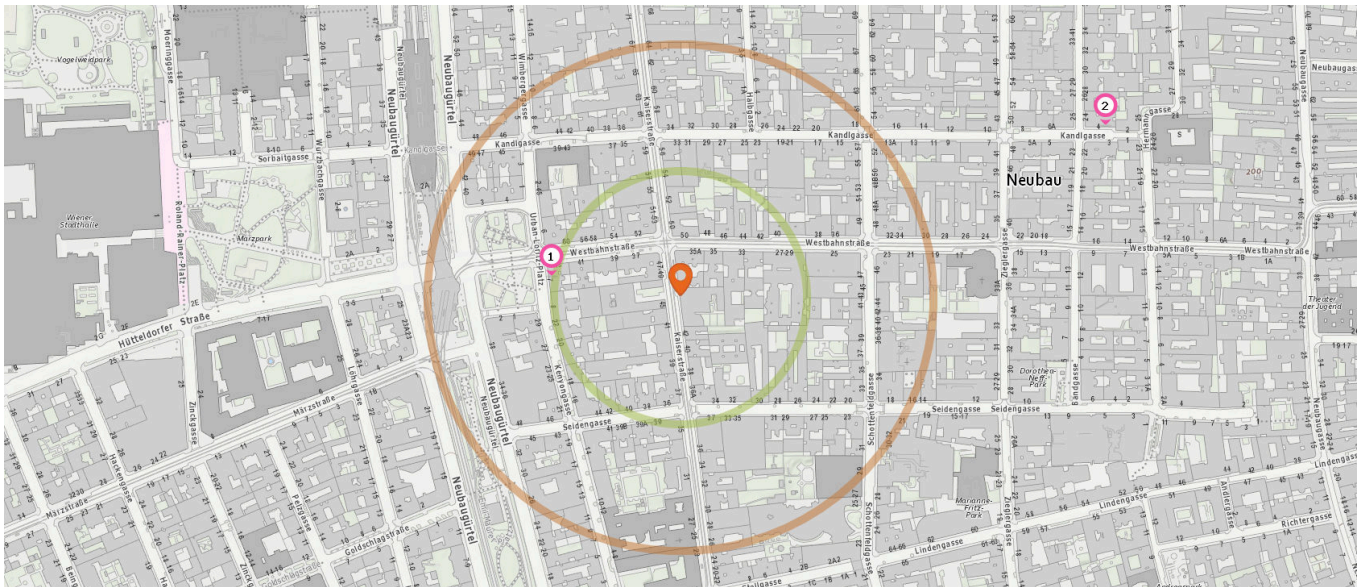

Öffentliche Gebäude

Pro Kategorie werden maximal 25 Einträge angezeigt.

 Entspricht einer Gehzeit von ca. 2 Minuten

 Entspricht einer Gehzeit von ca. 4 Minuten

Gemeindezentrum

Anzahl im Umkreis: 1

1. CVJM (210 m)
Kenyongasse 15, 1070 Wien

Sicherheit

Pro Kategorie werden maximal 25 Einträge angezeigt.

 Entspricht einer Gehzeit von ca. 2 Minuten

 Entspricht einer Gehzeit von ca. 4 Minuten

Polizeidienststelle

Anzahl im Umkreis: 2

1. Polizeiinspektion Wien-Urban-Loritz-Platz (130 m)
Urban-Loritz-Platz 7, 1070 Wien
2. Polizeiinspektion Wien-Kandlgasse (450 m)
Kandlgasse 4, 1070 Wien