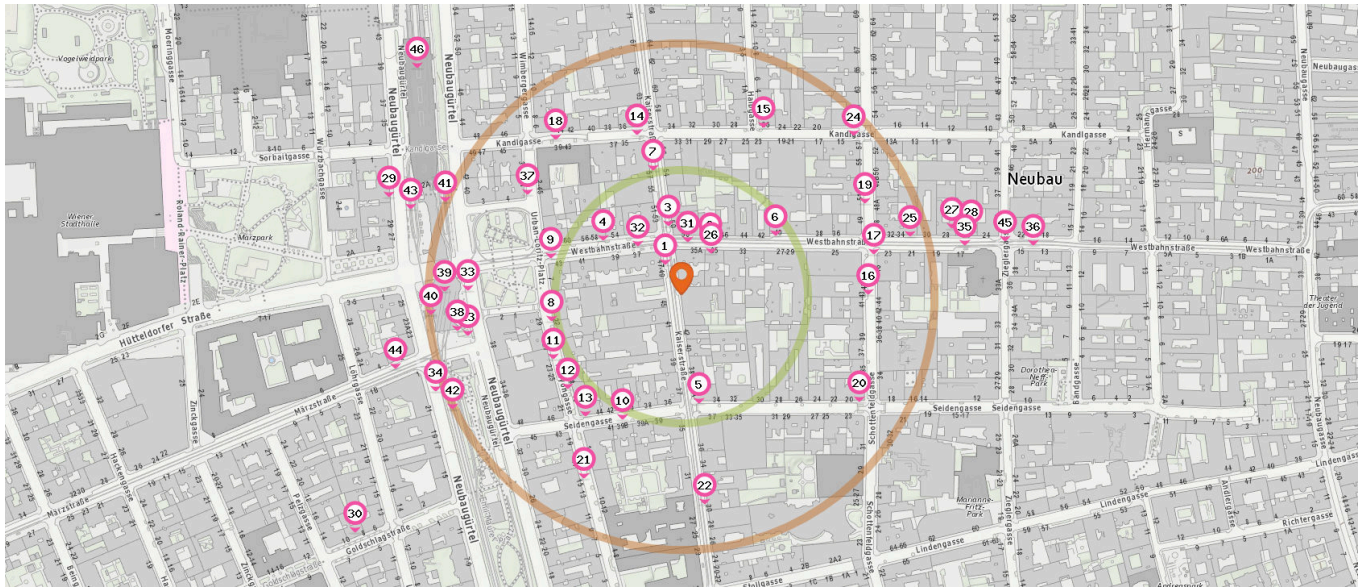

Pro Kategorie werden maximal 25 Einträge angezeigt.

 Entspricht einer Gehzeit von ca. 2 Minuten  Entspricht einer Gehzeit von ca. 4 Minuten

 Fahrradgeschäft

Anzahl im Umkreis: 5

- 26. Reanimated Bikes (50 m)
Westbahnstraße 35, 1070 Wien
- 27. ig-fahrrad (280 m)
Westbahnstraße 28, 1070 Wien
- 28. Elektrobiker (290 m)
Westbahnstraße 26, 1070 Wien
- 29. radshop.at (300 m)
Neubaugürtel 31, 1150 Wien
- 30. The Vienna Bikekitchen (400 m)
Goldschlagstraße 8, 1150 Wien

 Bushaltestelle

Anzahl im Umkreis: 6

- 31. Kaiserstraße/Westbahnstraße (N49) (50 m)
Westbahnstraße 35A, 1070 Wien
- 32. Kaiserstraße/Westbahnstraße (N49) (60 m)
Westbahnstraße 37, 1070 Wien
- 33. Urban-Loritz-Platz (N49, N8) (210 m)
Gürtelradweg, 1070 Wien
- 34. Urban-Loritz-Platz (N49, N8) (260 m)
Neubaugürtel 21, 1150 Wien
- 35. Zieglergasse/Westbahnstraße (N49) (280 m)
Westbahnstraße 17, 1070 Wien
- 36. Zieglergasse/Westbahnstraße (N49) (350 m)
Westbahnstraße 13, 1070 Wien

 Taxi

Anzahl im Umkreis: 1

- 37. Taxi (180 m)
Wimbergergasse 3, 1070 Wien

 Fahrradverleih

Anzahl im Umkreis: 1

- 38. Citybike (220 m)
Gürtelradweg, 1070 Wien

Pro Kategorie werden maximal 25 Einträge angezeigt.

Entspricht einer Gehzeit von ca. 2 Minuten Entspricht einer Gehzeit von ca. 4 Minuten

Straßenbahnhaltestelle

U-Bahn Station

Anzahl im Umkreis: 7

Anzahl im Umkreis: 1

- 39. Urban-Loritz-Platz (18, 6) (230 m)
Urban-Loritz-Platz H, 1070 Wien
- 40. Urban-Loritz-Platz (18, 6) (250 m)
Wiedner Gürtel 23a, 1150 Wien
- 41. Burggasse-Stadthalle (6) (250 m)
Gürtelradweg, 1070 Wien
- 42. Urban-Loritz-Platz (9) (250 m)
Neubaugürtel 19, 1150 Wien
- 43. Burggasse-Stadthalle (18, 6) (280 m)
Neubaugürtel 29, 1150 Wien
- 44. Urban-Loritz-Platz (9) (290 m)
Märzstraße 2, 1150 Wien
- 45. Zieglergasse/Westbahnstraße (49) (320 m)
Westbahnstraße 24, 1070 Wien