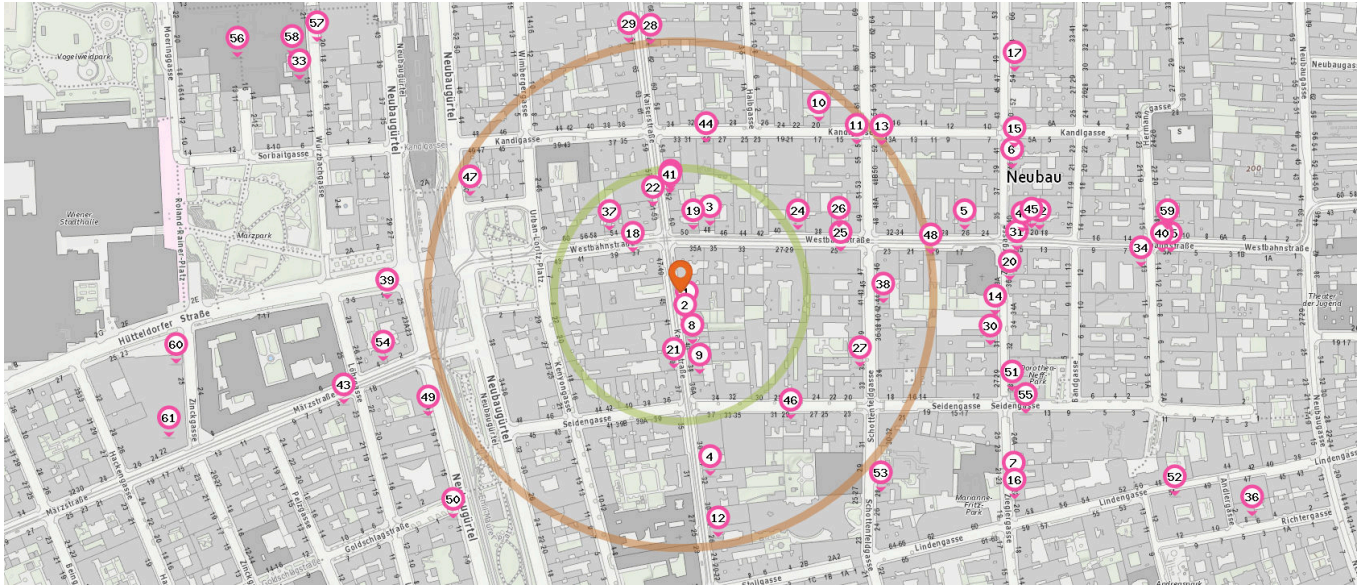

Pro Kategorie werden maximal 25 Einträge angezeigt.

■ Entspricht einer Gehzeit von ca. 2 Minuten ■ Entspricht einer Gehzeit von ca. 4 Minuten

Trafik

Anzahl im Umkreis: 3

- 41. Tabak Trafik (100 m)
Kaiserstraße 52, 1070 Wien
- 42. Tabak Trafik (340 m)
Westbahnstraße 22, 1070 Wien
- 43. Tabak Trafik (350 m)
Märzstr.3, 1150 Wien

Spielwarenhandlung

Anzahl im Umkreis: 2

- 44. Pokershop (150 m)
Kandlgasse 29, 1070 Wien
- 45. Spielwurm (350 m)
Westbahnstraße 22, 1070 Wien

Handy-Shop

Anzahl im Umkreis: 1

- 47. Handyland (230 m)
Urban-Loritz-Platz 2A, 1150 Wien

Schuhgeschäft

Anzahl im Umkreis: 1

- 46. Gerlinger (170 m)
Seidengasse 29, 1070 Wien

Reisebüro

Anzahl im Umkreis: 1

- 48. Odysse Reisebüro (250 m)
Westbahnstraße 19, 1070 Wien

Pro Kategorie werden maximal 25 Einträge angezeigt.

■ Entspricht einer Gehzeit von ca. 2 Minuten ■ Entspricht einer Gehzeit von ca. 4 Minuten

 Sportgeschäft

Anzahl im Umkreis: 4

- 49. Fighter's World Kampfsportartikel (280 m)
Neubaugürtel 19, 1150 Wien
- 50. Billard Weingartner (320 m)
Goldschlagstraße 1, 1150 Wien
- 51. Freedom Skateshop (340 m)
Zieglergasse 28, 1070 Wien
- 52. Stil-Laden (530 m)
Lindengasse 51, 1070 Wien