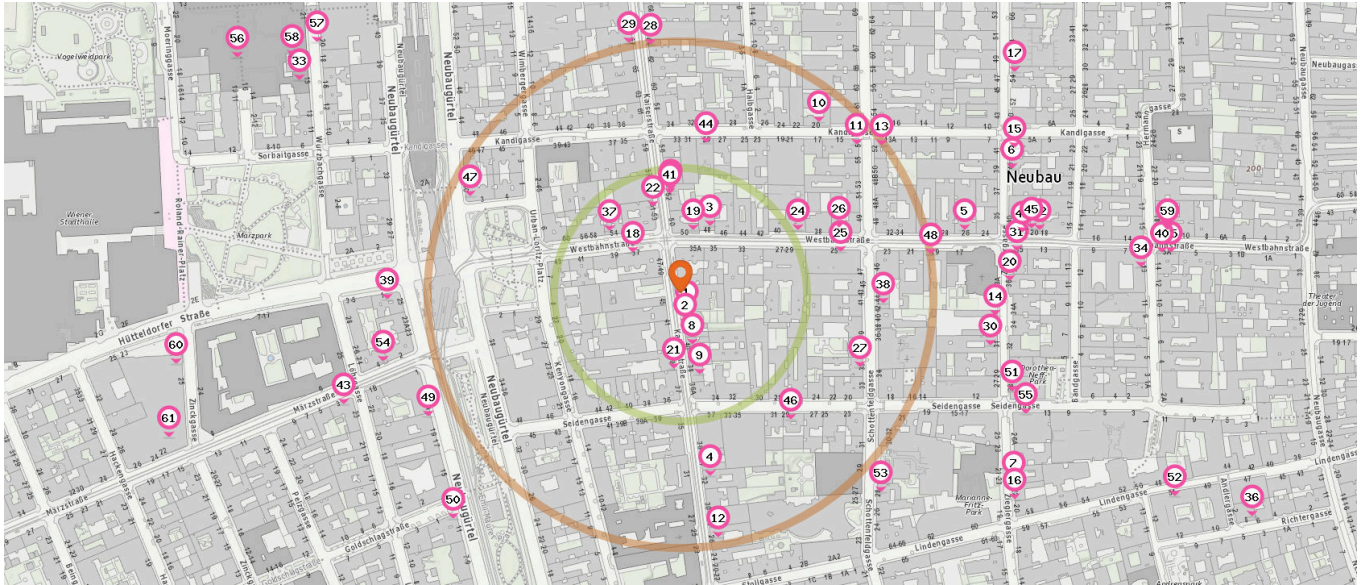

■ Entspricht einer Gehzeit von ca. 2 Minuten ■ Entspricht einer Gehzeit von ca. 4 Minuten

 Sportgeschäft

Anzahl im Umkreis: 4

- 49. Fighter's World Kampfsportartikel (280 m)
Neubaugürtel 19, 1150 Wien
- 50. Billard Weingartner (320 m)
Goldschlagstraße 1, 1150 Wien
- 51. Freedom Skateshop (340 m)
Zieglergasse 28, 1070 Wien
- 52. Stil-Laden (530 m)
Lindengasse 51, 1070 Wien

 Gartencenter

Anzahl im Umkreis: 1

- 53. Flowery Field (280 m)
Schottenfeldgasse 26, 1070 Wien

 Buchhandlung

Anzahl im Umkreis: 3

- 54. CVJM-Medien Bücher-Musik-Filme-
Geschenke (300 m)
Märzstraße 4, 1150 Wien
- 55. Literaturhaus Wien (360 m)
Seidengasse 13, 1070 Wien

56. Libro (500 m)
Geyschlägergasse 15, 1150 Wien

 Computergeschäft

Anzahl im Umkreis: 1

57. Media Markt (440 m)
Gablenzgasse 5-13, 1150 Wien

Pro Kategorie werden maximal 25 Einträge angezeigt.

 Entspricht einer Gehzeit von ca. 2 Minuten

 Entspricht einer Gehzeit von ca. 4 Minuten

Einkaufszentrum

61. XXXLutz (520 m)
Hütteldorfer Straße 23, 1150 Wien

Anzahl im Umkreis: 1

58. Lugner City (450 m)
Wurzbachgasse 17, 1150 Wien

Möbelhaus

Anzahl im Umkreis: 3