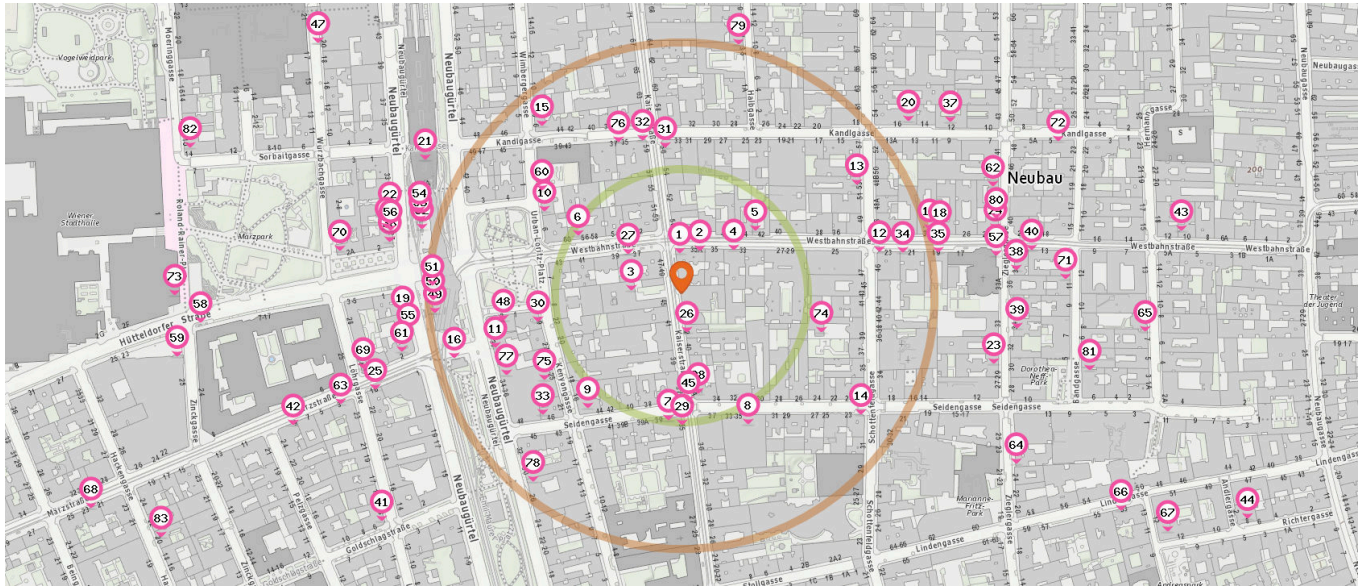

56. Libro (500 m)
Geyschlägergasse 15, 1150 Wien

 Computergeschäft

Anzahl im Umkreis: 1

57. Media Markt (440 m)
Gablenzgasse 5-13, 1150 Wien

Pro Kategorie werden maximal 25 Einträge angezeigt.

 Entspricht einer Gehzeit von ca. 2 Minuten

 Entspricht einer Gehzeit von ca. 4 Minuten

Einkaufszentrum

61. XXXLutz (520 m)
Hütteldorfer Straße 23, 1150 Wien

Anzahl im Umkreis: 1

58. Lugner City (450 m)
Wurzbachgasse 17, 1150 Wien

Möbelhaus

Anzahl im Umkreis: 3

59. Vega Nova (490 m)
Westbahnstraße 12, 1070 Wien
60. Möbelix (500 m)
Hütteldorferstraße 23, 1150 Wien

Gastronomie & Beherbergung

Pro Kategorie werden maximal 25 Einträge angezeigt.

Entspricht einer Gehzeit von ca. 2 Minuten