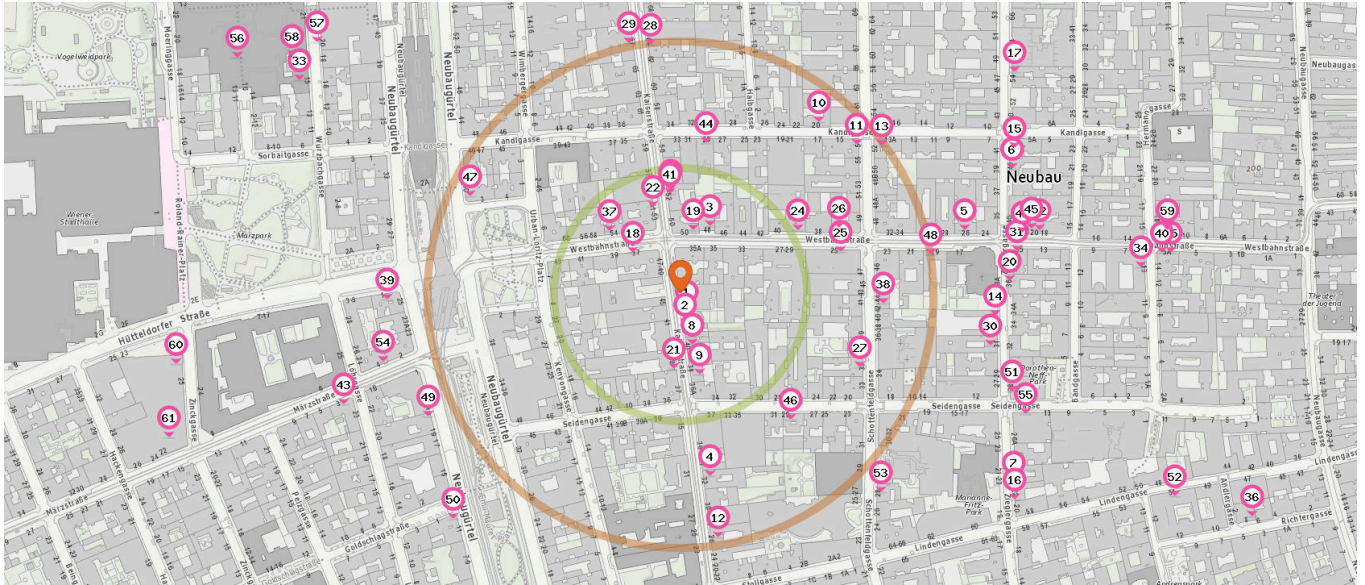

Pro Kategorie werden maximal 25 Einträge angezeigt.

 Entspricht einer Gehzeit von ca. 2 Minuten

 Entspricht einer Gehzeit von ca. 4 Minuten

Kaufhaus

Anzahl im Umkreis: 1

- 21. Otto Bock Healthcare Products GmbH (70 m)
Kaiserstraße 37, 1070 Wien

- 35. WALL (490 m)
Westbahnstraße 5A, 1070 Wien
- 36. Vivi Bag (610 m)
Richterergasse 8, 1070 Wien

Florist

Anzahl im Umkreis: 4

- 37. Rosen König (90 m)
Westbahnstraße 54, 1070 Wien
- 38. Ammon (200 m)
Schottenfeldgasse 40, 1070 Wien
- 39. Blumen B&B (290 m)
Hütteldorfer Straße 1, 1150 Wien
- 40. Blumen Brigitte Aigner (480 m)
Westbahnstraße 5A, 1070 Wien

Pro Kategorie werden maximal 25 Einträge angezeigt.

■ Entspricht einer Gehzeit von ca. 2 Minuten ■ Entspricht einer Gehzeit von ca. 4 Minuten

Trafik

Anzahl im Umkreis: 3

- 41. Tabak Trafik (100 m)
Kaiserstraße 52, 1070 Wien
- 42. Tabak Trafik (340 m)
Westbahnstraße 22, 1070 Wien
- 43. Tabak Trafik (350 m)
Märzstr.3, 1150 Wien

Spielwarenhandlung

Anzahl im Umkreis: 2

- 44. Pokershop (150 m)
Kandlgasse 29, 1070 Wien
- 45. Spielwurm (350 m)
Westbahnstraße 22, 1070 Wien

Handy-Shop

Anzahl im Umkreis: 1

- 47. Handyland (230 m)
Urban-Loritz-Platz 2A, 1150 Wien