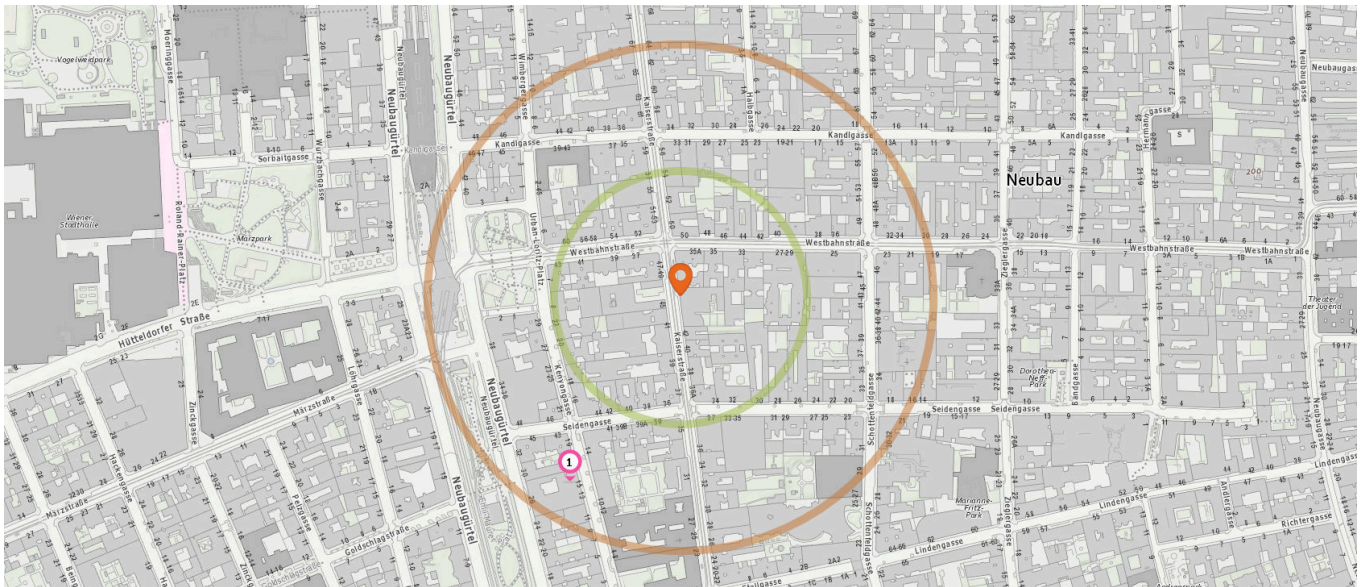

Öffentliche Gebäude

Pro Kategorie werden maximal 25 Einträge angezeigt.

Entspricht einer Gehzeit von ca. 2 Minuten

Entspricht einer Gehzeit von ca. 4 Minuten

Gemeindezentrum

Anzahl im Umkreis: 1

1. CVJM (210 m)
  Kenyongasse 15, 1070 Wien