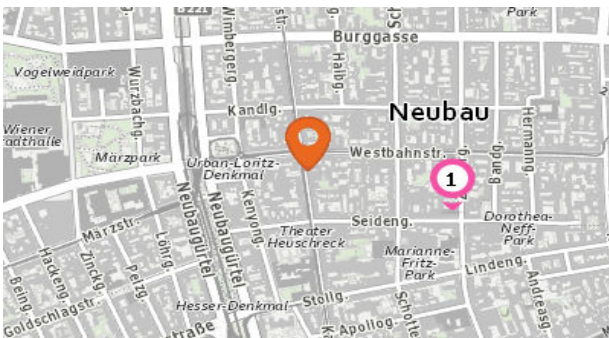

Parkgaragen

Die nächsten 5 Standorte:

1. Kaiserstraße Lugner- Kaiserstraße 45
Garagen 1070 Wien
2. Hotel Wimberger Kenyongasse 21
1070 Wien
3. Halbgasse Lugner- Halbgasse 3- 5
Garagen 1070 Wien
4. Märzparkgarage Hütteldorfer Straße 2E
1150 Wien
5. Stadthallen-Garage Moeringgasse 9
1150 Wien

Tankstellen & Autowaschanlagen

Der nächste Standort:

1. Leodiskont Seidengasse 12
1070 Wien

Öffentliche Verkehrsmittel und Haltestellen

Pro Kategorie werden maximal 25 Einträge angezeigt.

Entspricht einer Gehzeit von ca. 2 Minuten