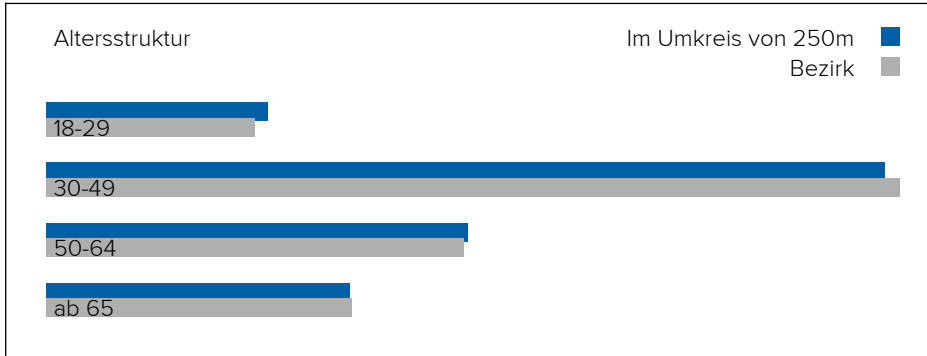

Lärm Flugzeuge

In diesem Gebiet wurde kein Lärm dieser Kategorie gemessen.

3. BEVÖLKERUNG

Haushalte: 19.957

Geschlechterverteilung

Altersstruktur

Lebensphase Allgemein

Junge	11%
Familien mit Kindern	13%
Midager (31 - 50 Jahre)	38%
Bestager (51 - 65 Jahre)	22%
Senioren (ab 66 Jahre)	17%