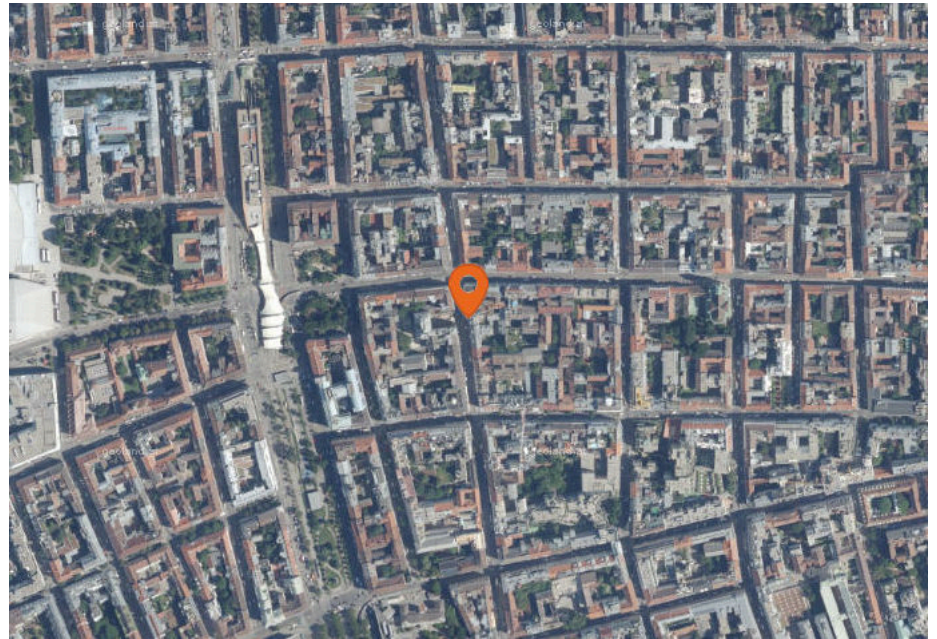

1070 Wien, Kaiserstraße 44-46

LAGERREPORT

Kaiserstraße 44-46
1070 Wien

LAGERREPORT-Nr.: 15135
Abfragestichtag: 27.05.2021
Erstellt von: v.walits@ehl.at

INHALTSVERZEICHNIS

1. Infrastruktur und Verkehrsanbindung	3
Individual- und öffentlicher Verkehr	3
Kurzparkzonen und Kurzparkstreifen	3
Parkgaragen	4
Tankstellen & Autowaschanlagen	4
Öffentliche Verkehrsmittel und Haltestellen	5
Alltags- & Nahversorgung	8
Shops	13
Gastronomie & Beherbergung	18
Gesundheit	22
Familien & Kinder	24
Bildungseinrichtungen	25
Freizeit & Tourismus	26
Öffentliche Gebäude	29
Sicherheit	30