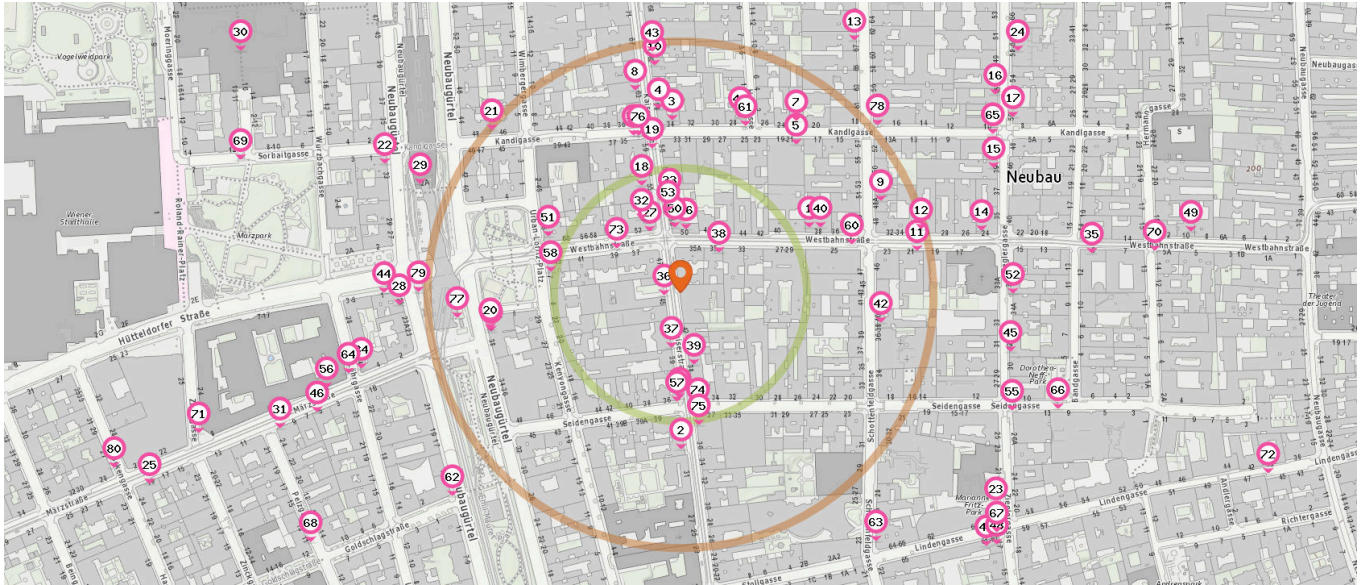

- 32. BIPA (80 m)
Westbahnstrasse 52, 1070 Wien

Post

Anzahl im Umkreis: 2

- 34. CVJM - Medien (Hermes Paketshop) (320 m)
Maerzstrasse 4, 1150 Wien
- 35. TELEprint (Hermes Paketshop) (410 m)
Westbahnstr. 9, 1070 Wien

Pro Kategorie werden maximal 25 Einträge angezeigt.

Entspricht einer Gehzeit von ca. 2 Minuten

Entspricht einer Gehzeit von ca. 4 Minuten

Friseur

Wäscherei

Anzahl im Umkreis: 14

Anzahl im Umkreis: 2

- 36. Der Friseur (20 m)
Kaiserstraße 43, 1070 Wien
- 37. Go Ahead Friseur (50 m)
Kaiserstraße 39, 1070 Wien
- 38. Manzur (60 m)
Westbahnstraße 35, 1070 Wien
- 39. LS Kosmetik Fußpflege etc. (70 m)
Kaiserstraße 38, 1070 Wien
- 40. Team Wagner Hair (150 m)
Westbahnstraße 38, 1070 Wien
- 41. Clea Natura (180 m)
Halbgasse 1, 1070 Wien
- 42. Der Salon (200 m)
Schottenfeldgasse 40, 1070 Wien
- 43. Studio Infine (240 m)
Kaiserstraße 64, 1070 Wien
- 44. Friseur Yavuz (290 m)
Hütteldorfer Straße 1, 1150 Wien
- 45. Friseur Wolfgang Weiss (330 m)
Zieglergasse 32, 1070 Wien
- 46. Luka Friseursalon (380 m)
Märzstraße 5, 1150 Wien
- 47. Lady Box Nagelstudio (390 m)
Hans-Binder-Hof Stg., 1070 Wien
- 48. Hair by Ulli (400 m)
Zieglergasse 17, 1070 Wien
- 49. Hohoff Hair (510 m)
Westbahnstraße 10, 1070 Wien

- 50. OS Textilreinigung (60 m)
Westbahnstraße 50, 1070 Wien
- 51. schnell & sauber Waschsalon Högn (140 m)
Urban-Loritz-Platz 6, 1070 Wien

Pro Kategorie werden maximal 25 Einträge angezeigt.

■ Entspricht einer Gehzeit von ca. 2 Minuten ■ Entspricht einer Gehzeit von ca. 4 Minuten

Getränke

Anzahl im Umkreis: 1

- 52. Vinothek (330 m)
Zieglergasse 36, 1070 Wien

Briefkasten

Anzahl im Umkreis: 4

- 53. Briefkasten (80 m)
Kaiserstraße 50, 1070 Wien
- 54. Briefkasten (100 m)
Kaiserstraße 37, 1070 Wien