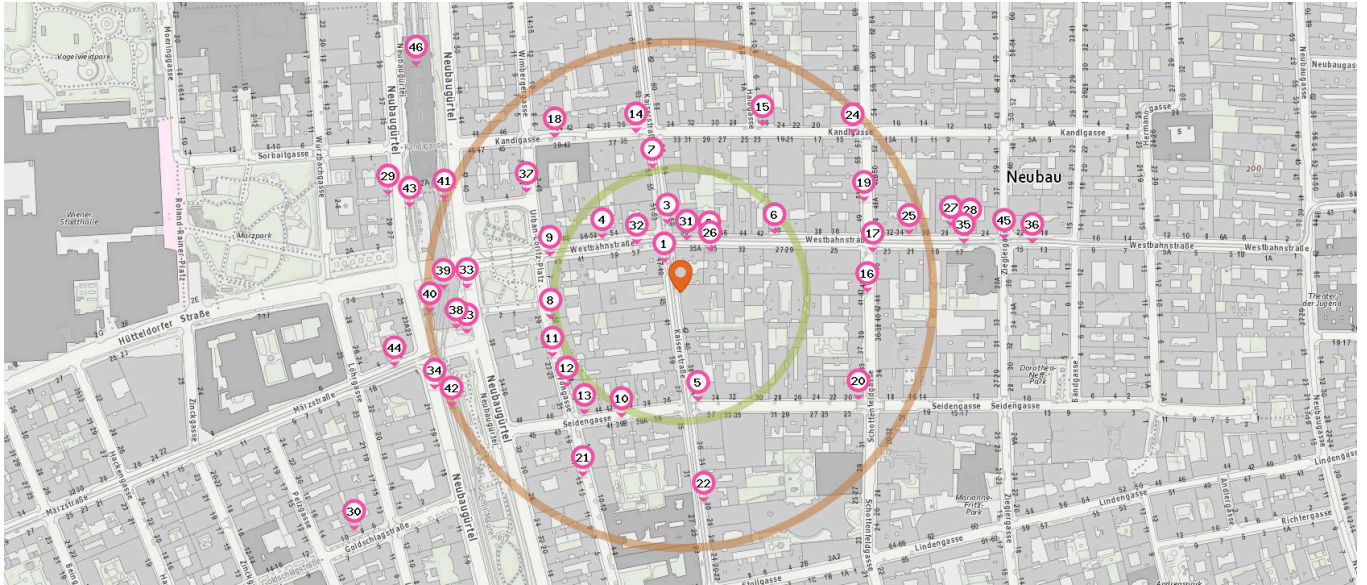

Pro Kategorie werden maximal 25 Einträge angezeigt.

Entspricht einer Gehzeit von ca. 2 Minuten Entspricht einer Gehzeit von ca. 4 Minuten

Fahrradgeschäft

Anzahl im Umkreis: 5

26. Reanimated Bikes (50 m)
  Westbahnstraße 35, 1070 Wien
27. ig-fahrrad (280 m)
  Westbahnstraße 28, 1070 Wien
28. Elektrobiker (290 m)
  Westbahnstraße 26, 1070 Wien
29. radshop.at (300 m)
  Neubaugürtel 31, 1150 Wien
30. The Vienna Bikekitchen (400 m)
  Goldschlagstraße 8, 1150 Wien

Bushaltestelle

Anzahl im Umkreis: 6

31. Kaiserstraße/Westbahnstraße (N49) (50 m)
  Westbahnstraße 35A, 1070 Wien
32. Kaiserstraße/Westbahnstraße (N49) (60 m)
  Westbahnstraße 37, 1070 Wien
33. Urban-Loritz-Platz (N49, N8) (210 m)
  Gürtelradweg, 1070 Wien
34. Urban-Loritz-Platz (N49, N8) (260 m)
  Neubaugürtel 21, 1150 Wien
35. Zieglergasse/Westbahnstraße (N49) (280 m)
  Westbahnstraße 17, 1070 Wien
36. Zieglergasse/Westbahnstraße (N49) (350 m)
  Westbahnstraße 13, 1070 Wien

Taxi

Anzahl im Umkreis: 1

37. Taxi (180 m)
  Wimbergergasse 3, 1070 Wien

Fahrradverleih

Anzahl im Umkreis: 1

38. Citybike (220 m)
  Gürtelradweg, 1070 Wien