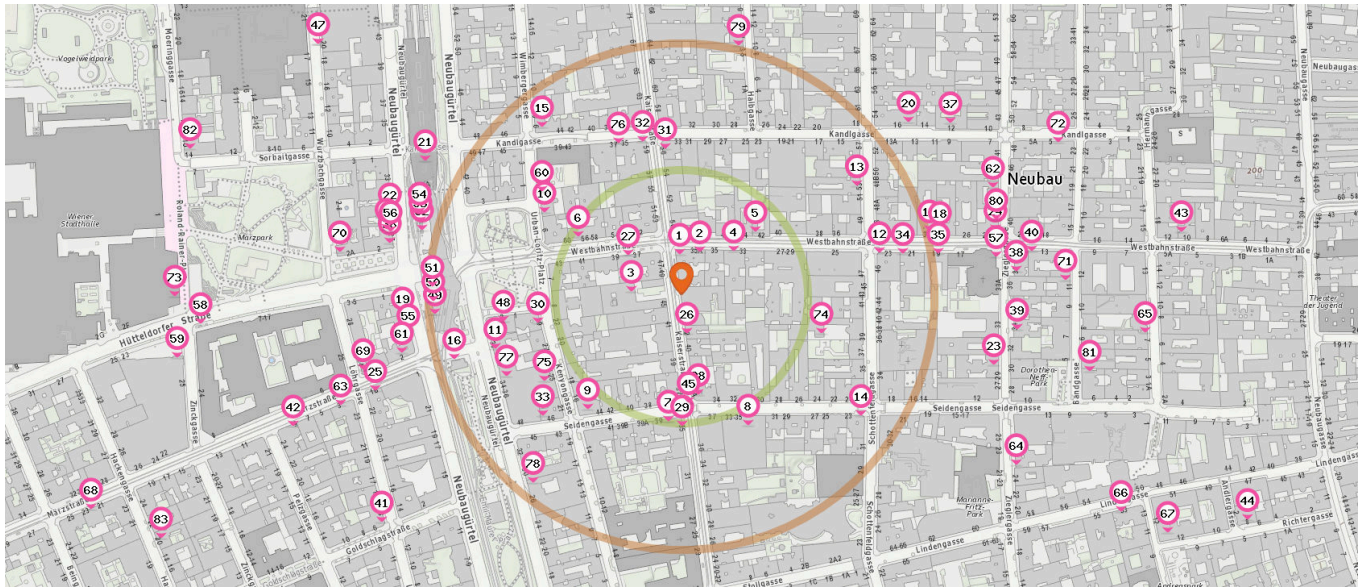

- 34. Incontro (220 m)
Westbahnstraße 21, 1070 Wien
- 35. Smolinka (260 m)
Westbahnstraße 19, 1070 Wien
- 36. Andys & Mikes (290 m)
Neubaugürtel 27, 1150 Wien
- 37. Cafe Kandl (310 m)
Kandlgasse 12, 1070 Wien
- 38. Bygos (330 m)
Zieglergasse 38, 1070 Wien
- 39. flash Mädchencafé (330 m)
Zieglergasse 34, 1070 Wien
- 40. Jonas Reindl (350 m)
Westbahnstraße 15, 1070 Wien
- 41. Cafe Weingartner (370 m)
Goldschlagstraße 6, 1150 Wien
- 42. Cafe Fresh (400 m)
Märzstraße 9, 1150 Wien
- 43. Old Quarter (500 m)
Westbahnstraße 10, 1070 Wien
- 44. Cafe-Bar Blue Box (600 m)
Richtergasse 8, 1070 Wien

- 45. Aida (110 m)
Kaiserstraße 37, 1070 Wien
- 46. Mokador (300 m)
Neubaugürtel 27, 1150 Wien
- 47. Aida (440 m)
Lugner City / Gablenzgasse 5-13, 1150 Wien

Fast-Food Restaurant

Anzahl im Umkreis: 13

- 48. Subway (180 m)
Neubaugürtel 38, 1070 Wien
- 49. Berlin Chef's (240 m)
Neubaugürtel 23A, 1150 Wien
- 50. Mily (240 m)
Urban-Loritz-Platz H, 1150 Wien

Pro Kategorie werden maximal 25 Einträge angezeigt.

Entspricht einer Gehzeit von ca. 2 Minuten

Entspricht einer Gehzeit von ca. 4 Minuten

- 51. Kebap Master (250 m)
Urban-Loritz-Platz H, 1150 Wien
- 52. Würstelmausi (260 m)
Neubaugürtel 27, 1150 Wien
- 53. Omar Kebap (270 m)
Neubaugürtel 27, 1150 Wien
- 54. Cheng's Imbiss (270 m)
Neubaugürtel 29, 1150 Wien
- 55. Liu's (270 m)
Neubaugürtel 23, 1150 Wien
- 56. Koç (290 m)
Neubaugürtel 27, 1150 Wien
- 57. Berliner Döner (310 m)
Zieglergasse 33A, 1070 Wien
- 47. Burgerking (440 m)
Gablenzgasse 5 - 13, 1150 Wien
- 58. Würstelstand (480 m)
Hütteldorfer Straße 7-17, 1150 Wien
- 59. Pizza Mann (500 m)
Zinckgasse 25, 1150 Wien