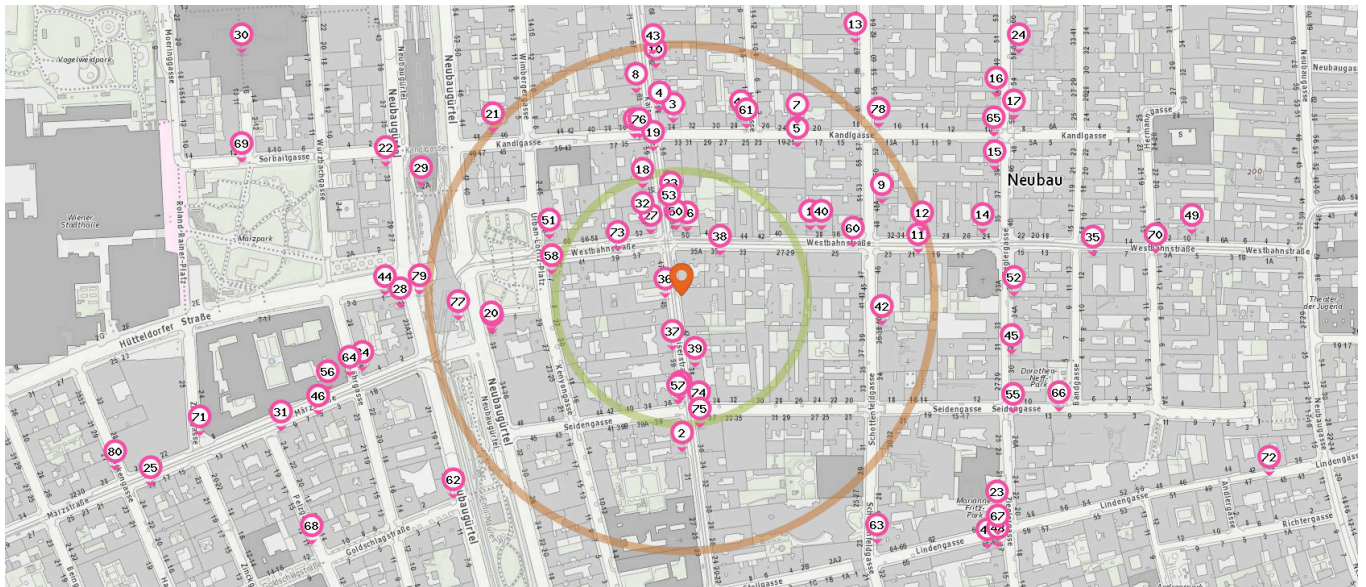

 Taxi

Anzahl im Umkreis: 1

- 37. Taxi (180 m)
Wimbergergasse 3, 1070 Wien

 Fahrradverleih

Anzahl im Umkreis: 1

- 38. Citybike (220 m)
Gürtelradweg, 1070 Wien

Pro Kategorie werden maximal 25 Einträge angezeigt.

Entspricht einer Gehzeit von ca. 2 Minuten Entspricht einer Gehzeit von ca. 4 Minuten

Straßenbahnhaltestelle

U-Bahn Station

Anzahl im Umkreis: 7

Anzahl im Umkreis: 1

- 39. Urban-Loritz-Platz (18, 6) (230 m)
Urban-Loritz-Platz H, 1070 Wien
- 40. Urban-Loritz-Platz (18, 6) (250 m)
Wiedner Gürtel 23a, 1150 Wien
- 41. Burggasse-Stadthalle (6) (250 m)
Gürtelradweg, 1070 Wien
- 42. Urban-Loritz-Platz (9) (250 m)
Neubaugürtel 19, 1150 Wien
- 43. Burggasse-Stadthalle (18, 6) (280 m)
Neubaugürtel 29, 1150 Wien
- 44. Urban-Loritz-Platz (9) (290 m)
Märzstraße 2, 1150 Wien
- 45. Zieglergasse/Westbahnstraße (49) (320 m)
Westbahnstraße 24, 1070 Wien

- 46. Burggasse-Stadthalle (U6) (340 m)
Neubaugürtel 39, 1150 Wien

Alltags- & Nahversorgung

Pro Kategorie werden maximal 25 Einträge angezeigt.

 Entspricht einer Gehzeit von ca. 2 Minuten

 Entspricht einer Gehzeit von ca. 4 Minuten