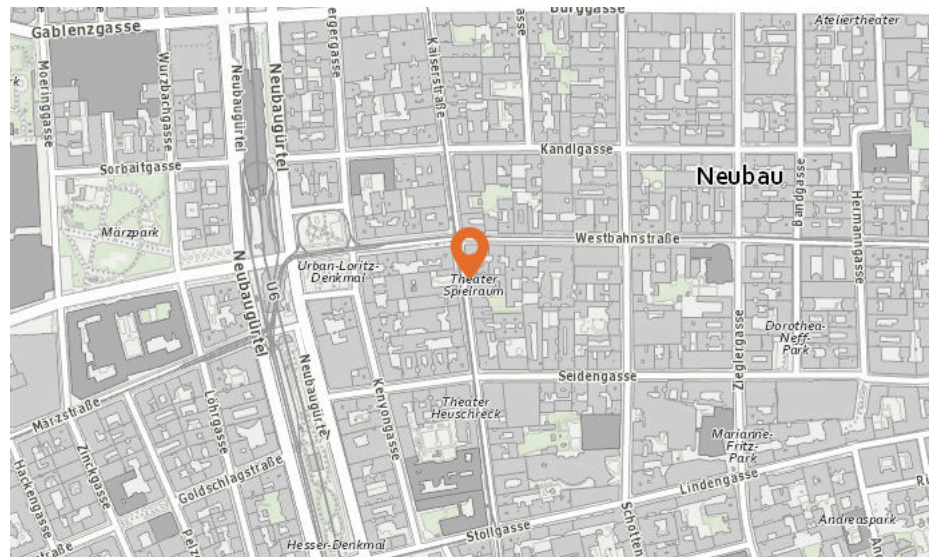

70 bis 75 db:

Entspricht einem Fön oder Staubsauger in 1m Entfernung

ab 75 db:

Entspricht starkem Straßenverkehr

1070 Wien, Kaiserstraße 44-46

Lärm Eisenbahn

Lärm Industrie

In diesem Gebiet wurde kein Lärm dieser Kategorie gemessen.