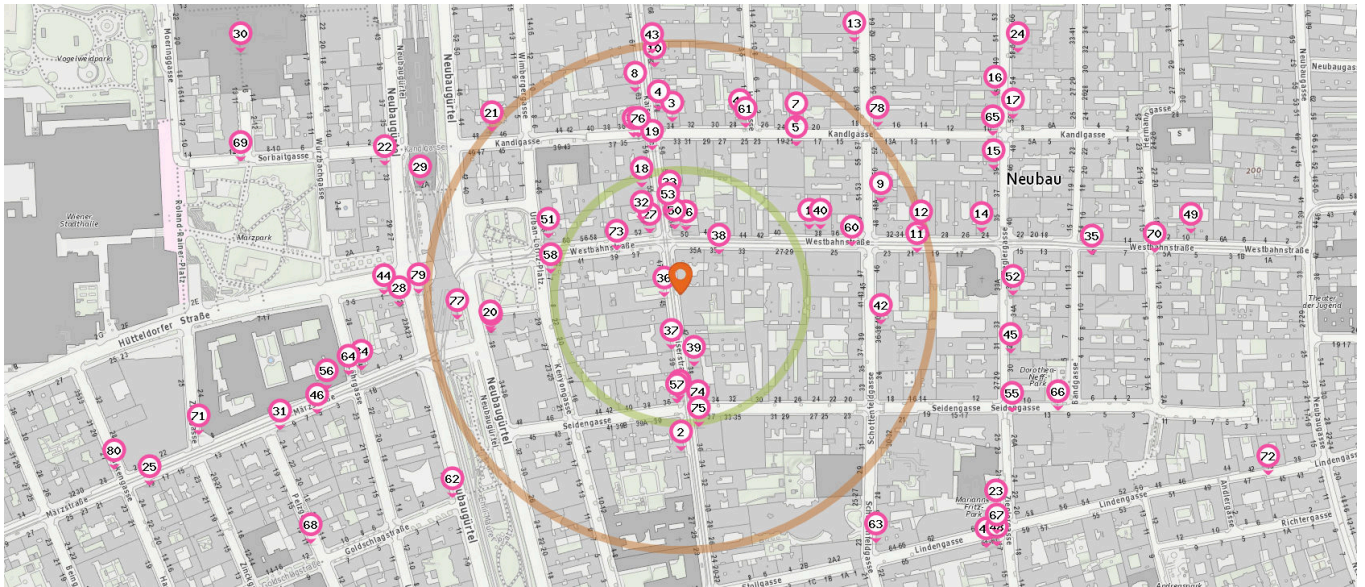

Fleischhauer

Anzahl im Umkreis: 1

- 31. Fleischerei Stierschneider (420 m)
Pelzgasse 24, 1150 Wien

Zeitungsgeschäft

Anzahl im Umkreis: 1

- 33. Trafik (90 m)
Kaiserstraße 52, 1070 Wien

Drogerie

Anzahl im Umkreis: 1

- 32. BIPA (80 m)
Westbahnstrasse 52, 1070 Wien

Post

Anzahl im Umkreis: 2

- 34. CVJM - Medien (Hermes Paketshop) (320 m)
Maerzstrasse 4, 1150 Wien
- 35. TELEprint (Hermes Paketshop) (410 m)
Westbahnstr. 9, 1070 Wien

Pro Kategorie werden maximal 25 Einträge angezeigt.

Entspricht einer Gehzeit von ca. 2 Minuten

Entspricht einer Gehzeit von ca. 4 Minuten

Friseur

Wäscherei

Anzahl im Umkreis: 14

Anzahl im Umkreis: 2

- 36. Der Friseur (20 m)
Kaiserstraße 43, 1070 Wien
- 37. Go Ahead Friseur (50 m)
Kaiserstraße 39, 1070 Wien
- 38. Manzur (60 m)
Westbahnstraße 35, 1070 Wien
- 39. LS Kosmetik Fußpflege etc. (70 m)
Kaiserstraße 38, 1070 Wien
- 40. Team Wagner Hair (150 m)
Westbahnstraße 38, 1070 Wien
- 41. Clea Natura (180 m)
Halbgasse 1, 1070 Wien
- 42. Der Salon (200 m)
Schottenfeldgasse 40, 1070 Wien
- 43. Studio Infine (240 m)
Kaiserstraße 64, 1070 Wien
- 44. Friseur Yavuz (290 m)
Hütteldorfer Straße 1, 1150 Wien
- 45. Friseur Wolfgang Weiss (330 m)
Zieglergasse 32, 1070 Wien
- 46. Luka Friseursalon (380 m)
Märzstraße 5, 1150 Wien
- 47. Lady Box Nagelstudio (390 m)
Hans-Binder-Hof Stg., 1070 Wien
- 48. Hair by Ulli (400 m)
Zieglergasse 17, 1070 Wien
- 49. Hohoff Hair (510 m)
Westbahnstraße 10, 1070 Wien

- 50. OS Textilreinigung (60 m)
Westbahnstraße 50, 1070 Wien
- 51. schnell & sauber Waschsalon Högn (140 m)
Urban-Loritz-Platz 6, 1070 Wien

Pro Kategorie werden maximal 25 Einträge angezeigt.

■ Entspricht einer Gehzeit von ca. 2 Minuten ■ Entspricht einer Gehzeit von ca. 4 Minuten