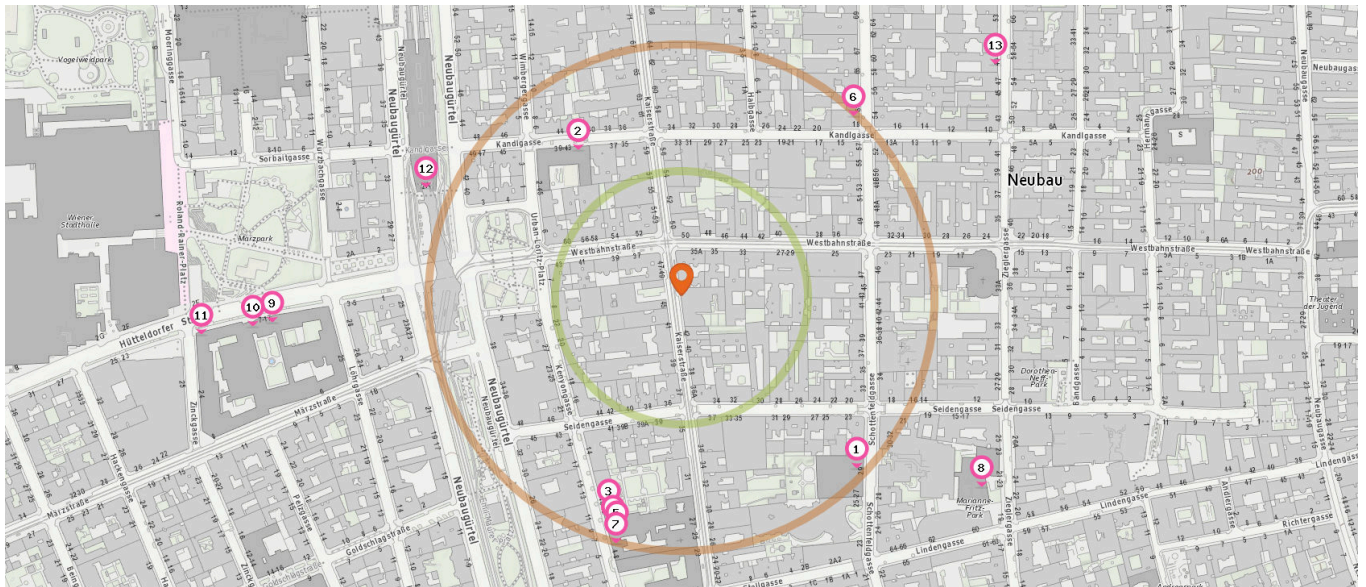

15. Dorothea-Neff-Park (380 m)
Bandgasse 1, 1070 Wien
16. Märzpark (400 m)
Wurzbachgasse 2-8, 1150 Wien
17. GA Jenny-Steiner-Weg (490 m)
Hermannsgasse 2, 1070 Wien

Spielfeld

Anzahl im Umkreis: 6

12. PA Urban-Loritz-Platz (170 m)
Urban-Loritz-Platz 1, 1070 Wien
13. Emil-Maurer-Park (260 m)
Neubaugürtel 28, 1070 Wien
14. Marianne-Fritz-Park (380 m)
Zieglergasse 19, 1070 Wien

Seniorenheim

Anzahl im Umkreis: 1

18. Haus Neubau, Kuratorium Wiener Pensionisten-Wohnhäuser (KWP) (280 m)
Schottenfeldgasse 25, 1070 Wien

Bildungseinrichtungen

Pro Kategorie werden maximal 25 Einträge angezeigt.

 Entspricht einer Gehzeit von ca. 2 Minuten

 Entspricht einer Gehzeit von ca. 4 Minuten

Universität

Anzahl im Umkreis: 1

1. Alpen-Adria-Universität Klagenfurt (240 m)

Schule

Anzahl im Umkreis: 10

2. GRg 7 Kandlgasse 39 (180 m)
7., Kandlgasse 39, 1070 Wien
3. PNMS Kenyongasse 4-12 (220 m)
7., Kenyongasse 4-12, 1070 Wien
4. PVS Kenyongasse 4-12 (240 m)
7., Kenyongasse 4-12, 1070 Wien
5. PPTS Kenyongasse 4-12 (240 m)
7., Kenyongasse 4-12, 1070 Wien
6. Private Bildungsanstalt für Sozialpädagogik - Kolleg für Sozialpädagogik für Berufstätige der MERA Bildungsholding GmbH
Schottenfeldgasse 69 (250 m)
7., Schottenfeldgasse 69, 1070 Wien
7. pGRg 7 Kenyongasse 4-12 (250 m)
7., Kenyongasse 4-12, 1070 Wien
8. VS Zieglergasse 21 (350 m)
7., Zieglergasse 21, 1070 Wien
9. Berufsschule für Holz, Klang, Farbe und Lack (400 m)
15., Hütteldorfer Straße 7-17, 1150 Wien
10. Berufsschule für Handel und Reisen (420 m)
15., Hütteldorfer Straße 7-17, 1150 Wien
11. Berufsschule für Chemie, Grafik und gestaltende Berufe (480 m)
15., Hütteldorfer Straße 7-17, 1150 Wien