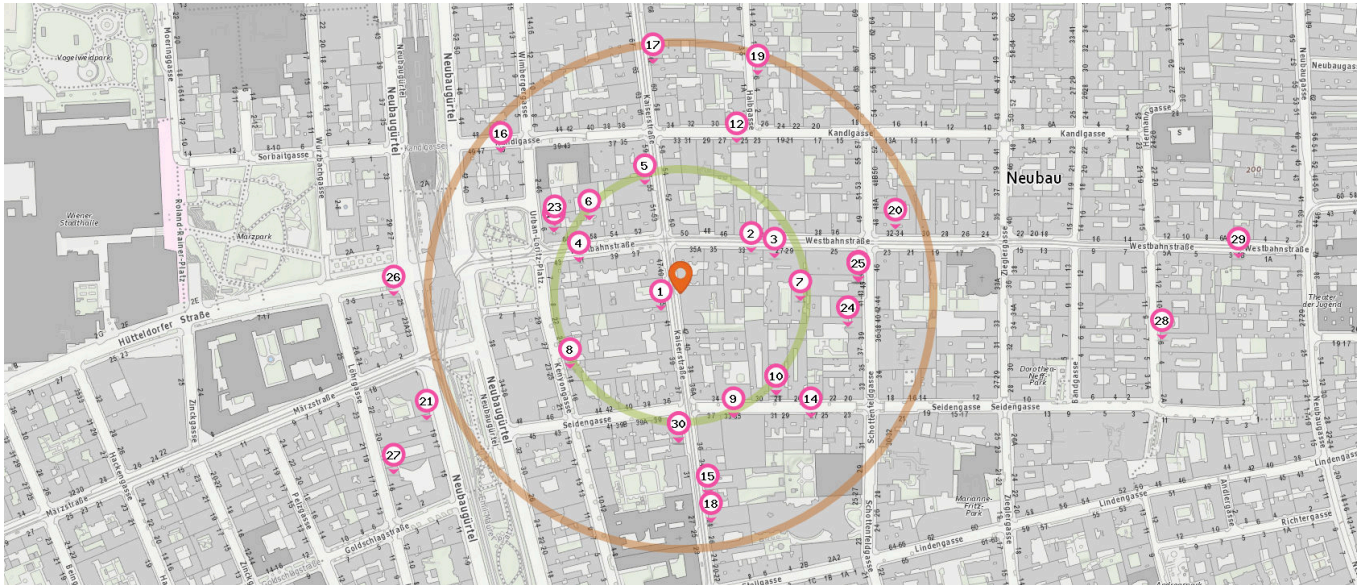

Gesundheit

Pro Kategorie werden maximal 25 Einträge angezeigt.

Entspricht einer Gehzeit von ca. 2 Minuten

Entspricht einer Gehzeit von ca. 4 Minuten

Arzt

Anzahl im Umkreis: 25

1. Univ.Doz. Dr. Gerhard Prager (30 m) Kaiserstraße 43/4a, 1070 Wien 2. DDr. Kristina Ritter (80 m) Westbahnstraße 31/2/15, 1070 Wien 3. Dr. Gregor Timmel (100 m) Westbahnstraße 27-29/2/35, 1070 Wien 4. Univ.Doz. Dr. Christian Peters-Engl (100 m) Westbahnstraße 41/11, 1070 Wien 5. Dr. Susanne Herbacek (110 m) Kaiserstraße 55/3/Top 4a, 1070 Wien 6. Dr. Oskar Demmer (120 m) Westbahnstraße 56-58, 1070 Wien 7. Dr. Karin Kappl-Donaubauer (120 m) Westbahnstraße 27-29/3/3/88, 1070 Wien	8. Dr. Karin Girkinger (130 m) Kenyongasse 18/3, 1070 Wien 9. Dr. Ana Marija Reiter (130 m) Seidengasse 33-35/23/4.Stock, 1070 Wien 10. Dr. Heinz Hajek (140 m) Seidengasse 28, 1070 Wien 10. Dr. Monika Endlicher (140 m) Seidengasse 28, 1070 Wien 10. Dr. Giselheid Thomasberger (140 m) Seidengasse 28/1, 1070 Wien 11. Dr. Heinz Ernst Zöbl (150 m) Kaiserstraße 33/1/6, 1070 Wien 12. Dr. Uta Kopetzki-Kogler (160 m) Kandlgasse 25, 1070 Wien 13. Dr. Alexander Trost (180 m) Schottenfeldgasse 45, 1070 Wien 13. Dr. Martin Stefan Steindl (180 m) Schottenfeldgasse 45, 1070 Wien 13. Dr. Helge Ernst Raynoschek (180 m) Schottenfeldgasse 45, 1070 Wien	13. Dr. Herbert Mendel (180 m) Schottenfeldgasse 45, 1070 Wien 14. Dr. Simon Delacher (180 m) Seidengasse 27/5, 1070 Wien 15. Univ.Doz. Dr. Wolfgang Christian Radner (200 m) Kaiserstraße 30, 1070 Wien 15. Univ.Doz. Dr. Wolfgang Christian Radner (200 m) Kaiserstraße 30/12, 1070 Wien 16. Dr. Peter Smretschnig (230 m) Kandlgasse 45/21, 1070 Wien 17. MR Dr. Hubert Wilfert (230 m) Kaiserstraße 62/6, 1070 Wien 18. Dr. Peter Kemetmüller (230 m) Kaiserstraße 28/1/1/2, 1070 Wien 19. Dr. Elisabeth Brainin (230 m) Halbgasse 6/30, 1070 Wien