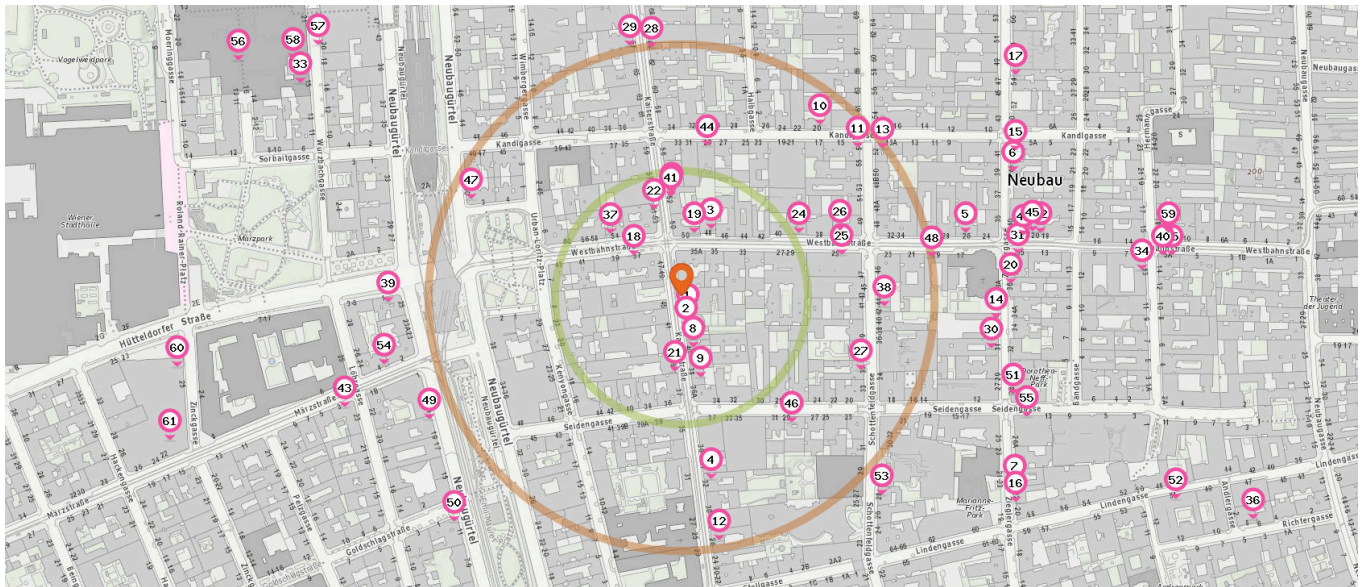

- 71. Recycling (500 m)
Zinckgasse 24, 1150 Wien

- 72. Recycling (610 m)
Lindengasse 40, 1070 Wien

Pro Kategorie werden maximal 25 Einträge angezeigt.

 Entspricht einer Gehzeit von ca. 2 Minuten

 Entspricht einer Gehzeit von ca. 4 Minuten

Telefon

Anzahl im Umkreis: 8

- 73. Telefon (80 m)
Westbahnstraße 39, 1070 Wien
- 74. Telefon (120 m)
Seidengasse 37, 1070 Wien
- 75. Telekom (130 m)
Kaiserstraße 36, 1070 Wien
- 76. Telefon (160 m)
Kandlgasse 35, 1070 Wien
- 77. Telefon (220 m)
Gürtelradweg, 1070 Wien
- 78. Telefon (260 m)
Kandlgasse 16, 1070 Wien
- 79. Telefon (260 m)
Wiener Gürtel Straße 23-25, 1150 Wien
- 80. Telefon (590 m)
Hackengasse 25, 1150 Wien

Shops

Pro Kategorie werden maximal 25 Einträge angezeigt.

■ Entspricht einer Gehzeit von ca. 2 Minuten ■ Entspricht einer Gehzeit von ca. 4 Minuten

Juwelier

Anzahl im Umkreis: 7

1. Die Goldschmiede (20 m)
Kaiserstraße 44-46, 1070 Wien
2. Goldschmiede Lekaj (30 m)
Kaiserstraße 42, 1070 Wien
3. Kalivoda Uhrenmeister (70 m)
Westbahnstraße 48, 1070 Wien
4. Kaiser Stuck Porzellan (180 m)
Kaiserstraße 32, 1070 Wien
5. Juwelier (290 m)
Westbahnstraße 26, 1070 Wien
6. Gold- und Silberwaren Karl Huber (350 m)
Zieglergasse 46, 1070 Wien
7. Silberwaren (380 m)
Zieglergasse 22, 1070 Wien