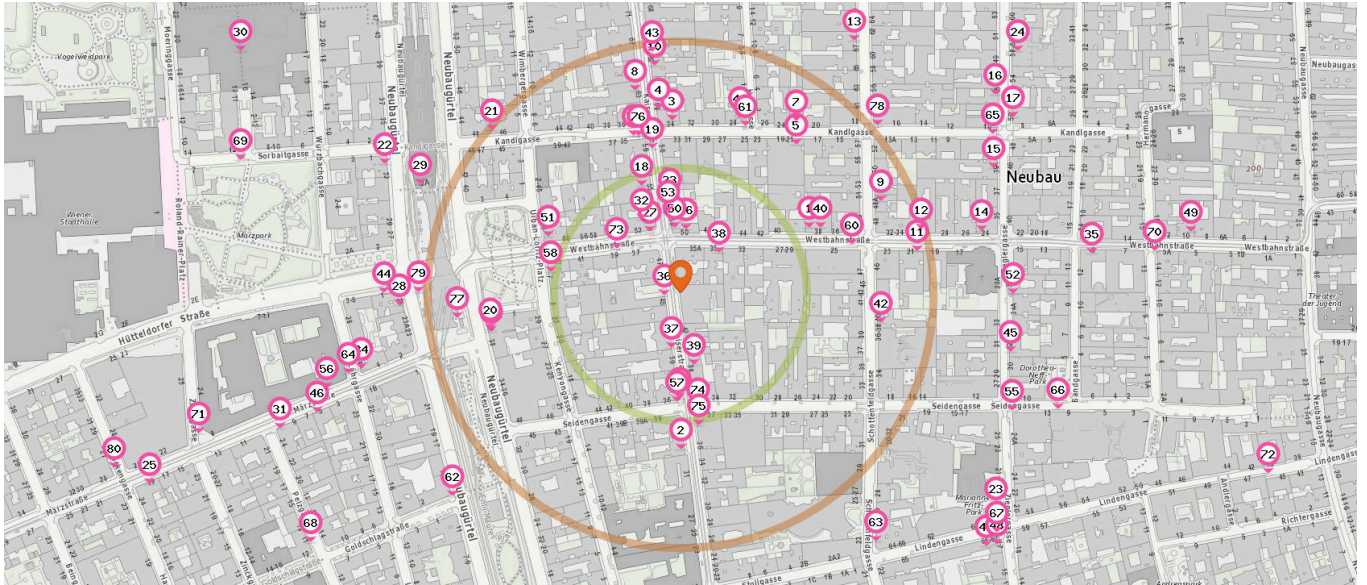

Pro Kategorie werden maximal 25 Einträge angezeigt.

■ Entspricht einer Gehzeit von ca. 2 Minuten ■ Entspricht einer Gehzeit von ca. 4 Minuten

Bäckerei

Anzahl im Umkreis: 5

26. Tullnerfelder (60 m)
  Westbahnstraße 48, 1070 Wien
27. Felzl (70 m)
  Kaiserstrasse Ecke Westbahnstrasse,
  1070 Wien
28. Caffe Konditorei & Bäckerei 24 (280 m)
  Neubaugürtel 23A, 1150 Wien
29. Ideenbäckerei Geier (280 m)
  Urban-Loritz-Platz 2A, 1150 Wien
30. Anker (500 m)
  Gablenzgasse 5-13, 1150 Wien

Fleischhauer

Anzahl im Umkreis: 1

31. Fleischerei Stierschneider (420 m)
  Pelzgasse 24, 1150 Wien

Zeitungsgeschäft

Anzahl im Umkreis: 1

33. Trafik (90 m)
  Kaiserstraße 52, 1070 Wien

Drogerie

Anzahl im Umkreis: 1

32. BIPA (80 m)
  Westbahnstrasse 52, 1070 Wien

Post

Anzahl im Umkreis: 2

34. CVJM - Medien (Hermes Paketshop) (320 m)
  Maerzstrasse 4, 1150 Wien
35. TELEprint (Hermes Paketshop) (410 m)
  Westbahnstr. 9, 1070 Wien