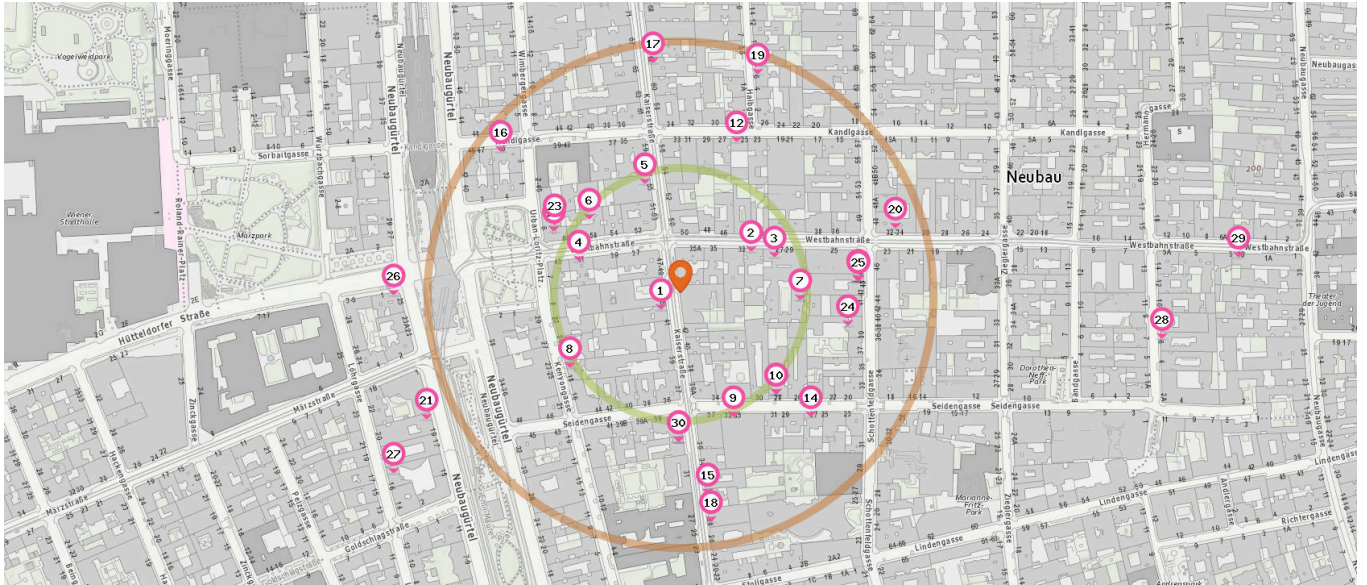

Pro Kategorie werden maximal 25 Einträge angezeigt.

 Entspricht einer Gehzeit von ca. 2 Minuten  Entspricht einer Gehzeit von ca. 4 Minuten

Apotheke

Anzahl im Umkreis: 2

- 20. Apotheke "Zum weißen Hirschen" (220 m)
Westbahnstraße 32, 1070 Wien
- 21. Apotheke "Zur heiligen Anna" (280 m)
Neubaugürtel 19, 1150 Wien