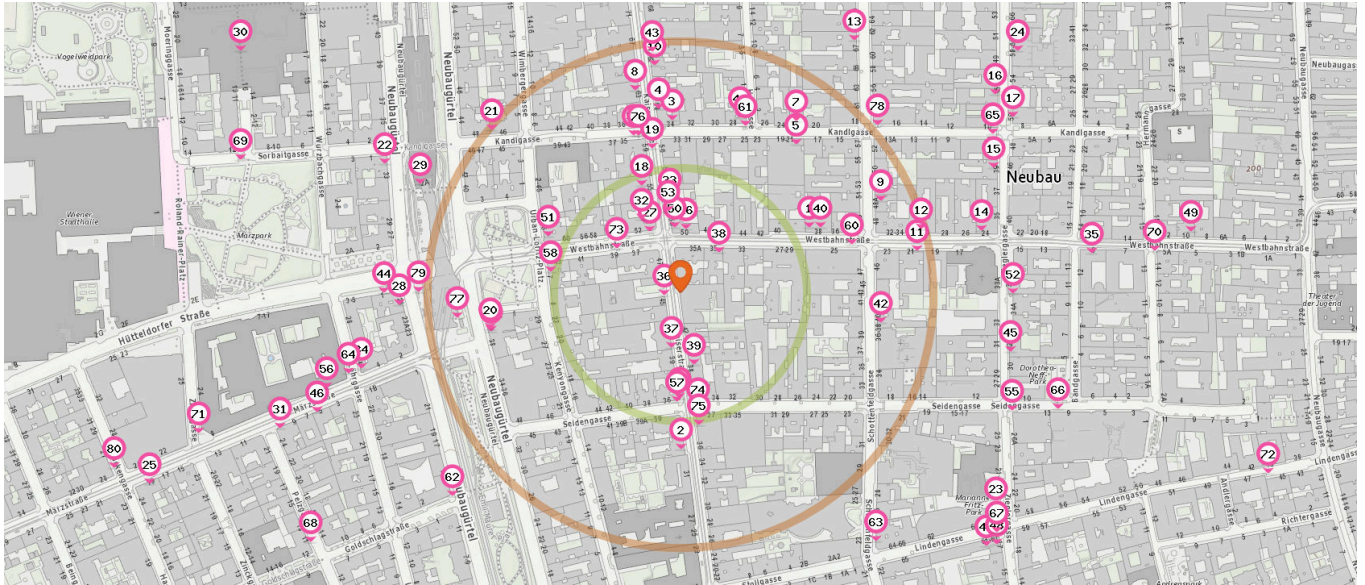

- 66. Recycling (390 m)
Seidengasse 8, 1070 Wien

- 67. Recycling (390 m)
Zieglergasse 17, 1070 Wien

- 68. Recycling (440 m)
Pelzgasse 11, 1150 Wien

- 69. Recycling (450 m)
Sorbaigasse 12, 1150 Wien

- 70. Recycling (470 m)
Hermannsgasse 14, 1070 Wien

- 71. Recycling (500 m)
Zinckgasse 24, 1150 Wien

- 72. Recycling (610 m)
Lindengasse 40, 1070 Wien

Pro Kategorie werden maximal 25 Einträge angezeigt.

 Entspricht einer Gehzeit von ca. 2 Minuten

 Entspricht einer Gehzeit von ca. 4 Minuten

Telefon

Anzahl im Umkreis: 8

- 73. Telefon (80 m)
Westbahnstraße 39, 1070 Wien
- 74. Telefon (120 m)
Seidengasse 37, 1070 Wien
- 75. Telekom (130 m)
Kaiserstraße 36, 1070 Wien
- 76. Telefon (160 m)
Kandlgasse 35, 1070 Wien
- 77. Telefon (220 m)
Gürtelradweg, 1070 Wien
- 78. Telefon (260 m)
Kandlgasse 16, 1070 Wien
- 79. Telefon (260 m)
Wiener Gürtel Straße 23-25, 1150 Wien
- 80. Telefon (590 m)
Hackengasse 25, 1150 Wien