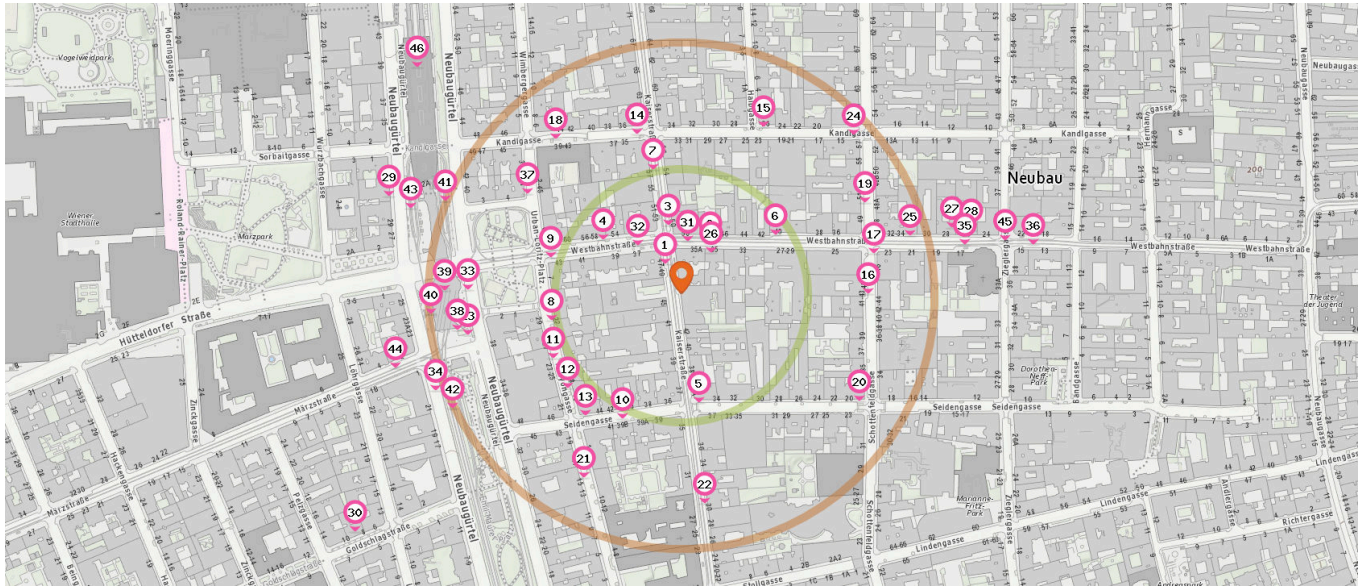

Tankstellen & Autowaschanlagen

Der nächste Standort:

1. Leodiskont Seidengasse 12
1070 Wien

Öffentliche Verkehrsmittel und Haltestellen

Pro Kategorie werden maximal 25 Einträge angezeigt.

Entspricht einer Gehzeit von ca. 2 Minuten

Entspricht einer Gehzeit von ca. 4 Minuten

Fahrradständer

Anzahl im Umkreis: 25

- | | | |
|--|--|--|
| <ol style="list-style-type: none"> 1. Fahrradständer (30 m)
Kaiserstraße 47, 1070 Wien 2. Fahrradständer (60 m)
Westbahnstraße 35, 1070 Wien 3. Fahrradständer (70 m)
Kaiserstraße 50, 1070 Wien 4. Fahrradständer (90 m)
Westbahnstraße 54, 1070 Wien 5. Fahrradständer (110 m)
Seidengasse 34, 1070 Wien 6. Fahrradständer (110 m)
Westbahnstraße 42, 1070 Wien 7. Fahrradständer (130 m)
Kaiserstraße 57 | <ol style="list-style-type: none"> 8. Fahrradständer (130 m)
Kenyongasse 22, 1070 Wien 9. Fahrradständer (130 m)
Urban-Loritz-Platz 8, 1070 Wien 10. Fahrradständer (140 m)
Seidengasse 39B, 1070 Wien 11. Fahrradständer (140 m)
Kenyongasse 23-25 12. Fahrradständer (150 m)
Kenyongasse 16, 1070 Wien 13. Fahrradständer (150 m)
Seidengasse 44, 1070 Wien 14. Fahrradständer (160 m)
Kandlgasse 35, 1070 Wien 15. Fahrradständer (180 m)
Kandlgasse 28, 1070 Wien 16. Fahrradständer (180 m)
Schottenfeldgasse 41-43, 1070 Wien 17. Fahrradständer (190 m)
Schottenfeldgasse 46, 1070 Wien | <ol style="list-style-type: none"> 18. Fahrradständer (200 m)
Kandlgasse 39, 1070 Wien 19. Fahrradständer (200 m)
Schottenfeldgasse 49, 1070 Wien 20. Fahrradständer (200 m)
Seidengasse 20, 1070 Wien 21. Fahrradständer (210 m)
Kenyongasse 15, 1070 Wien 22. Fahrradständer (210 m)
Kaiserstraße 28, 1070 Wien 23. Fahrradständer (210 m)
Urban-Loritz-Platz ggü. Neubaugürtel 38 24. Fahrradständer (230 m)
Kandlgasse 15, 1070 Wien 25. Fahrradständer (230 m)
Westbahnstraße 32, 1070 Wien |
|--|--|--|