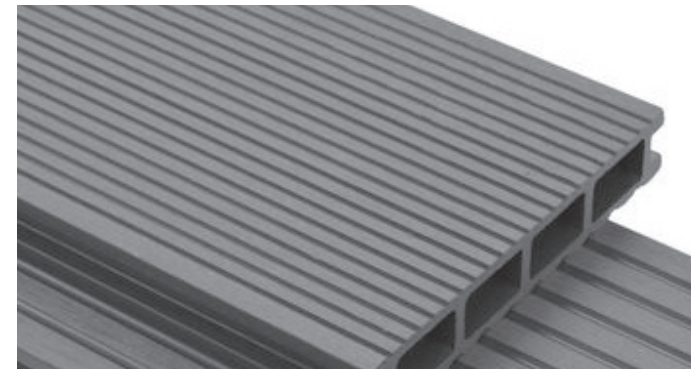

SCHAUBILD

Balkonbelag - Lärche

Hersteller/Bezugsquelle: Lärche oder gleichwertig
Name: Lärchendielen
Material: Holz

SCHAUBILD

Balkonbelag - WPC

Hersteller/Bezugsquelle: WPC oder gleichwertig
Name: zB. WPC Basic
Material: polymergeb. Holzwerkstoff
Farbe: hellgrau (bzw. Farbe nach Wahl des Arch.)
Oberfläche: gerillt / Barfuss-Diele