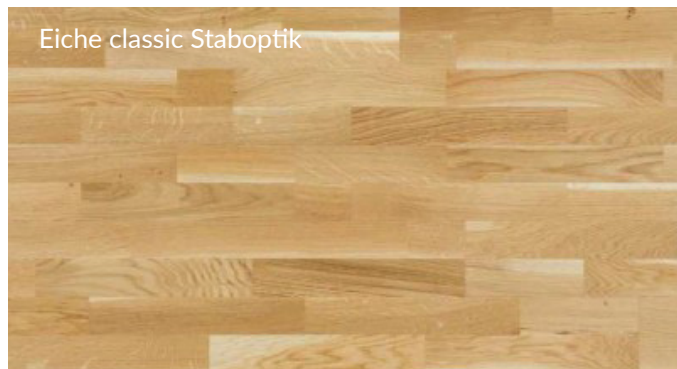

SCHAUBILD

Parkettboden - Standard

Name: Fertigparkett Eiche – Stab Optik
Selektierung.: Stab-Optik / classic S / natur
Material: Eiche classic, Standard Selektierung
Oberfläche: lackiert matt, farblos
Verlegerichtung: nach Wahl des Architekt/Bodenleger