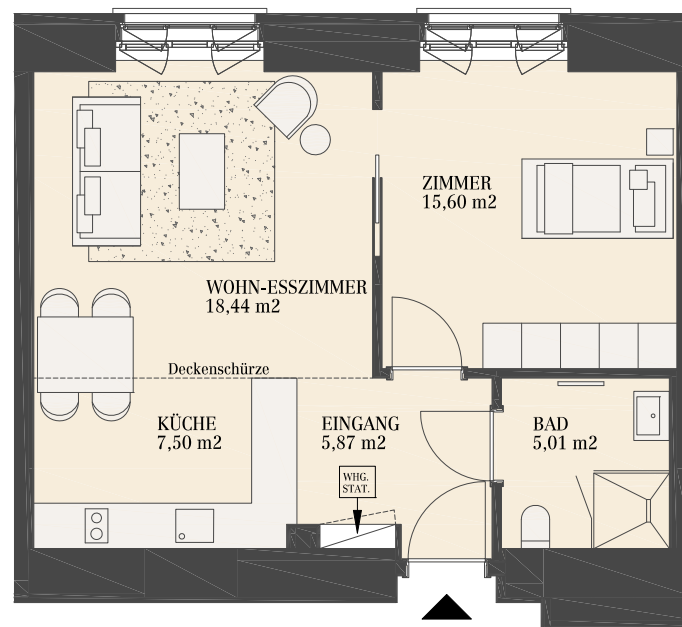

DOWNTOWN RESIDENCE

JOSEFSTADT

KR7 - TOP 101 **1. OBERGESCHOSS**

Krotenthallergasse 7, 1080 Wien

Wohnnutzfläche 52,41 m²

KR7 - 101

0 1 5m

Originalgröße A4
KR7.01.01