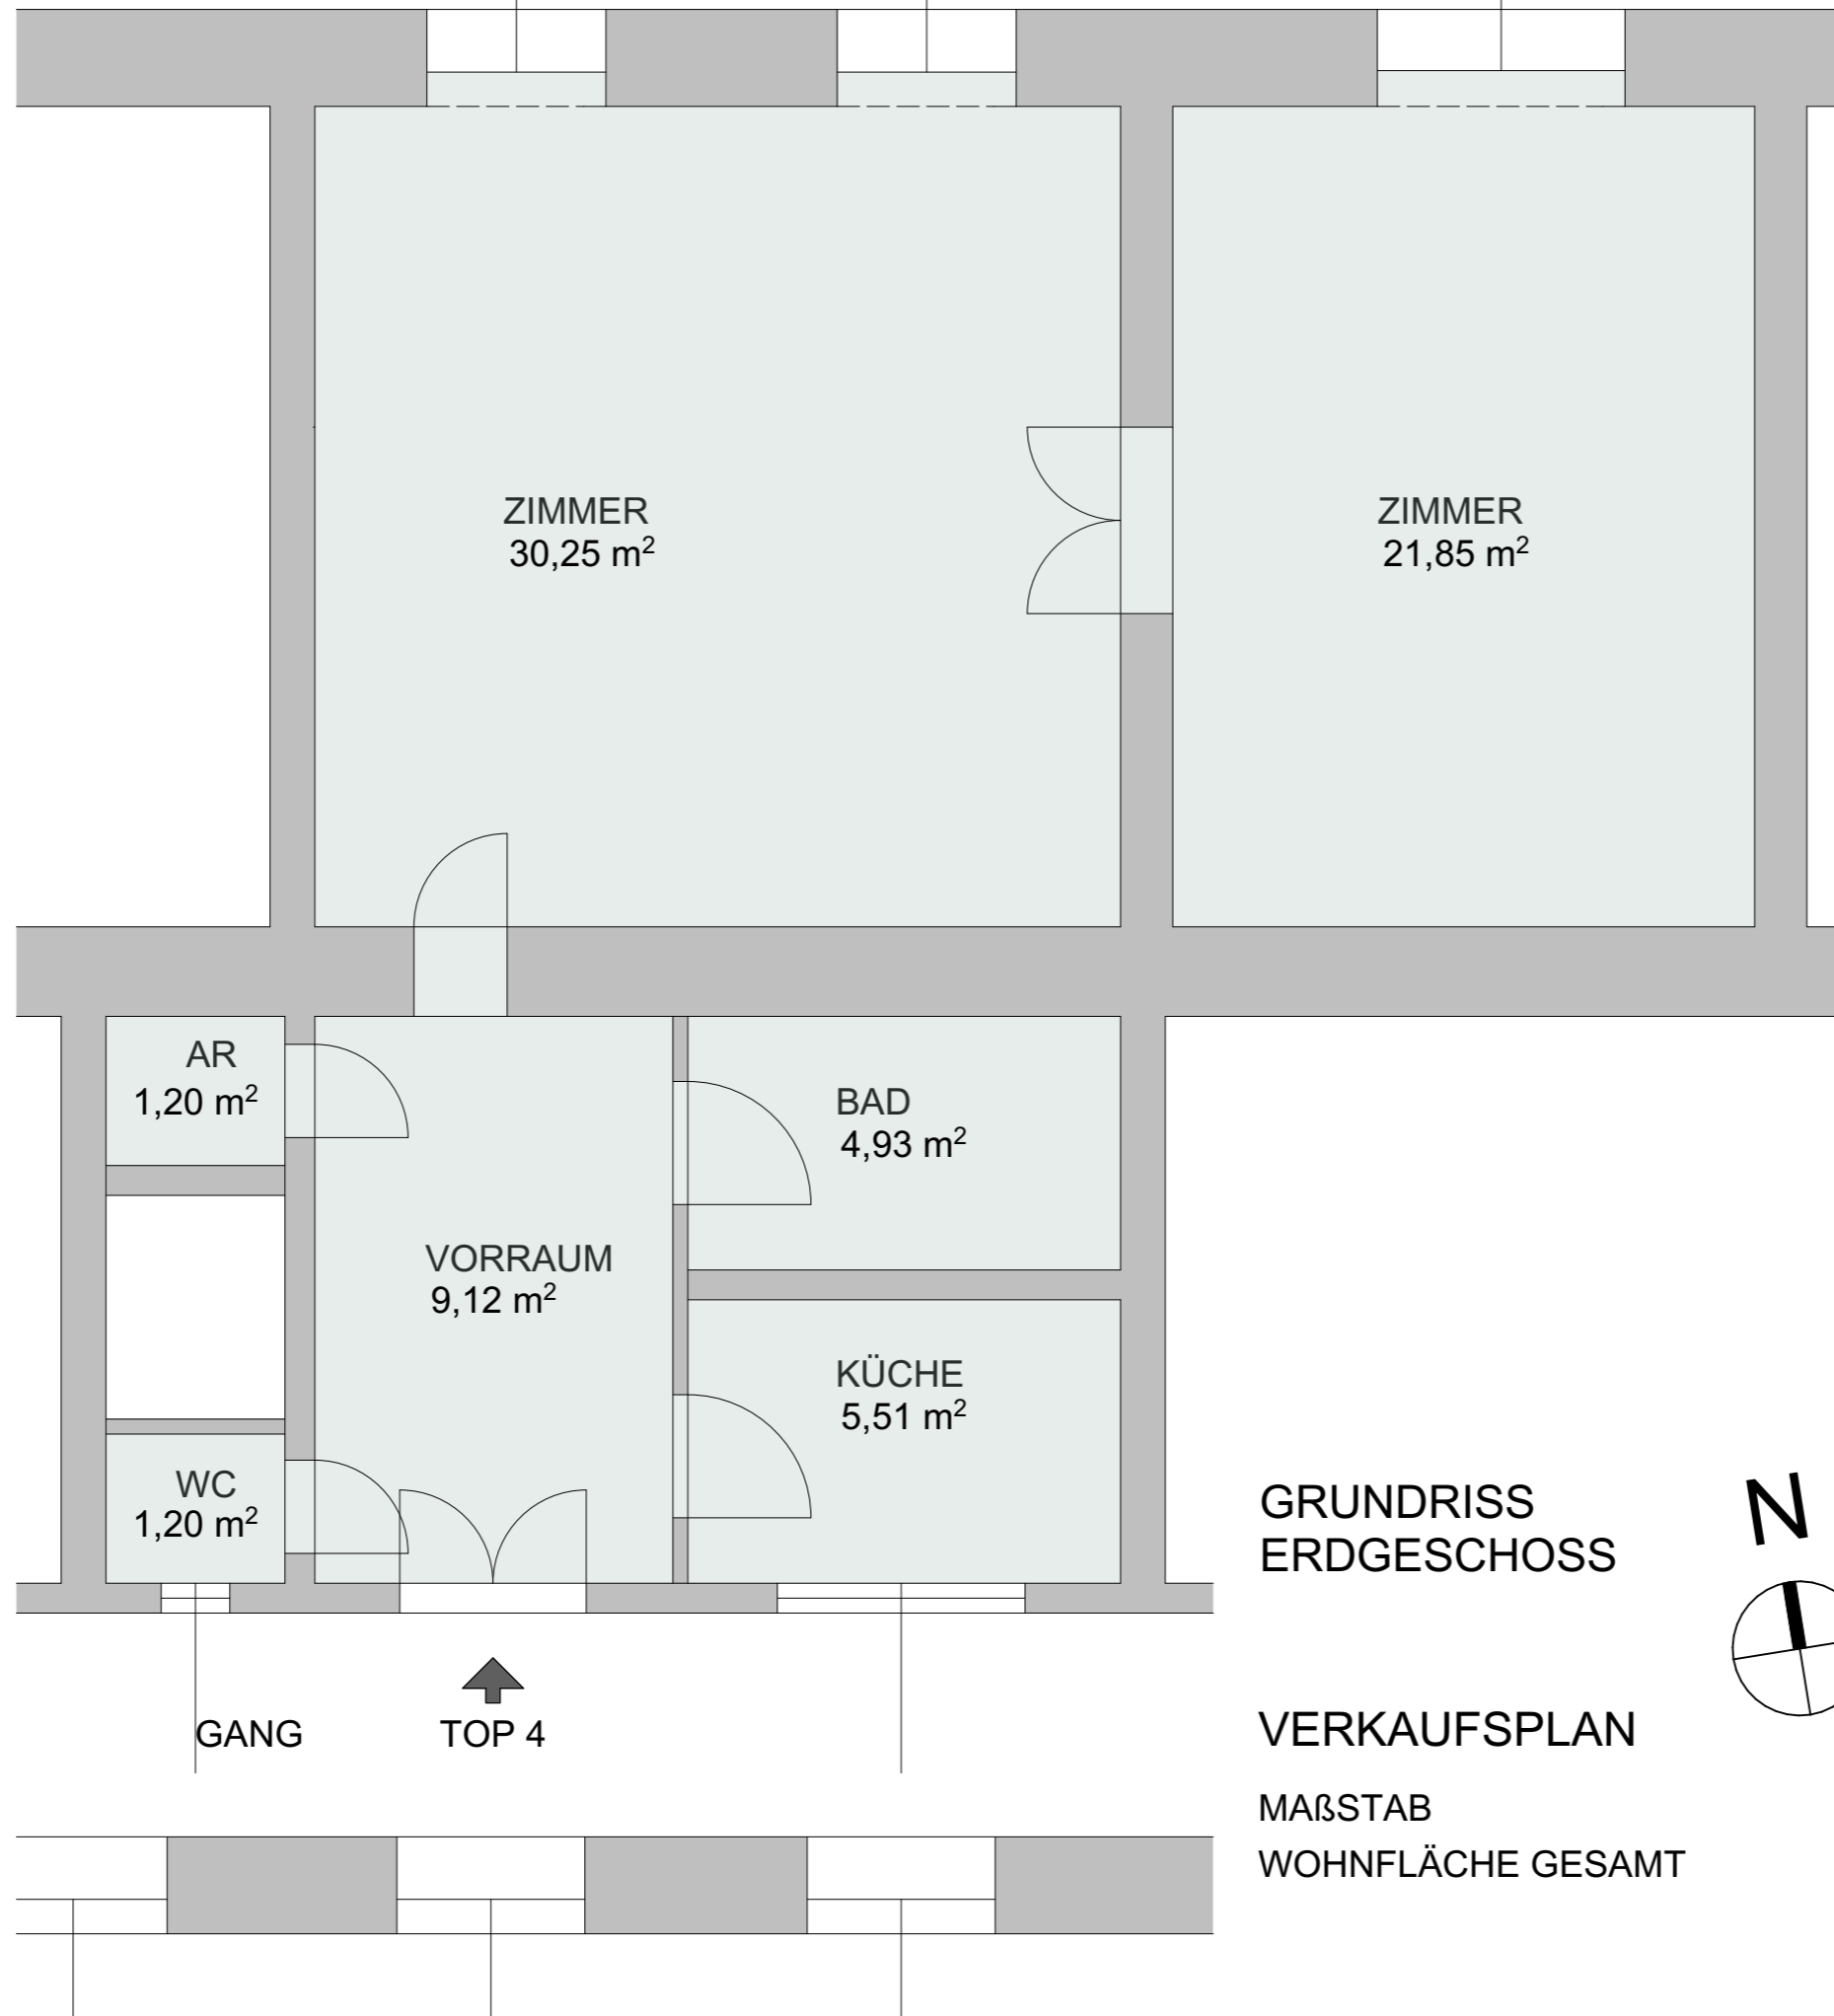

MARIANNENGASSE

GRUNDRISS
ERDGESCHOSS

VERKAUFSPLAN

MAßSTAB
WOHNFLÄCHE GESAMT

TOP 4

1:50
74,06 m²