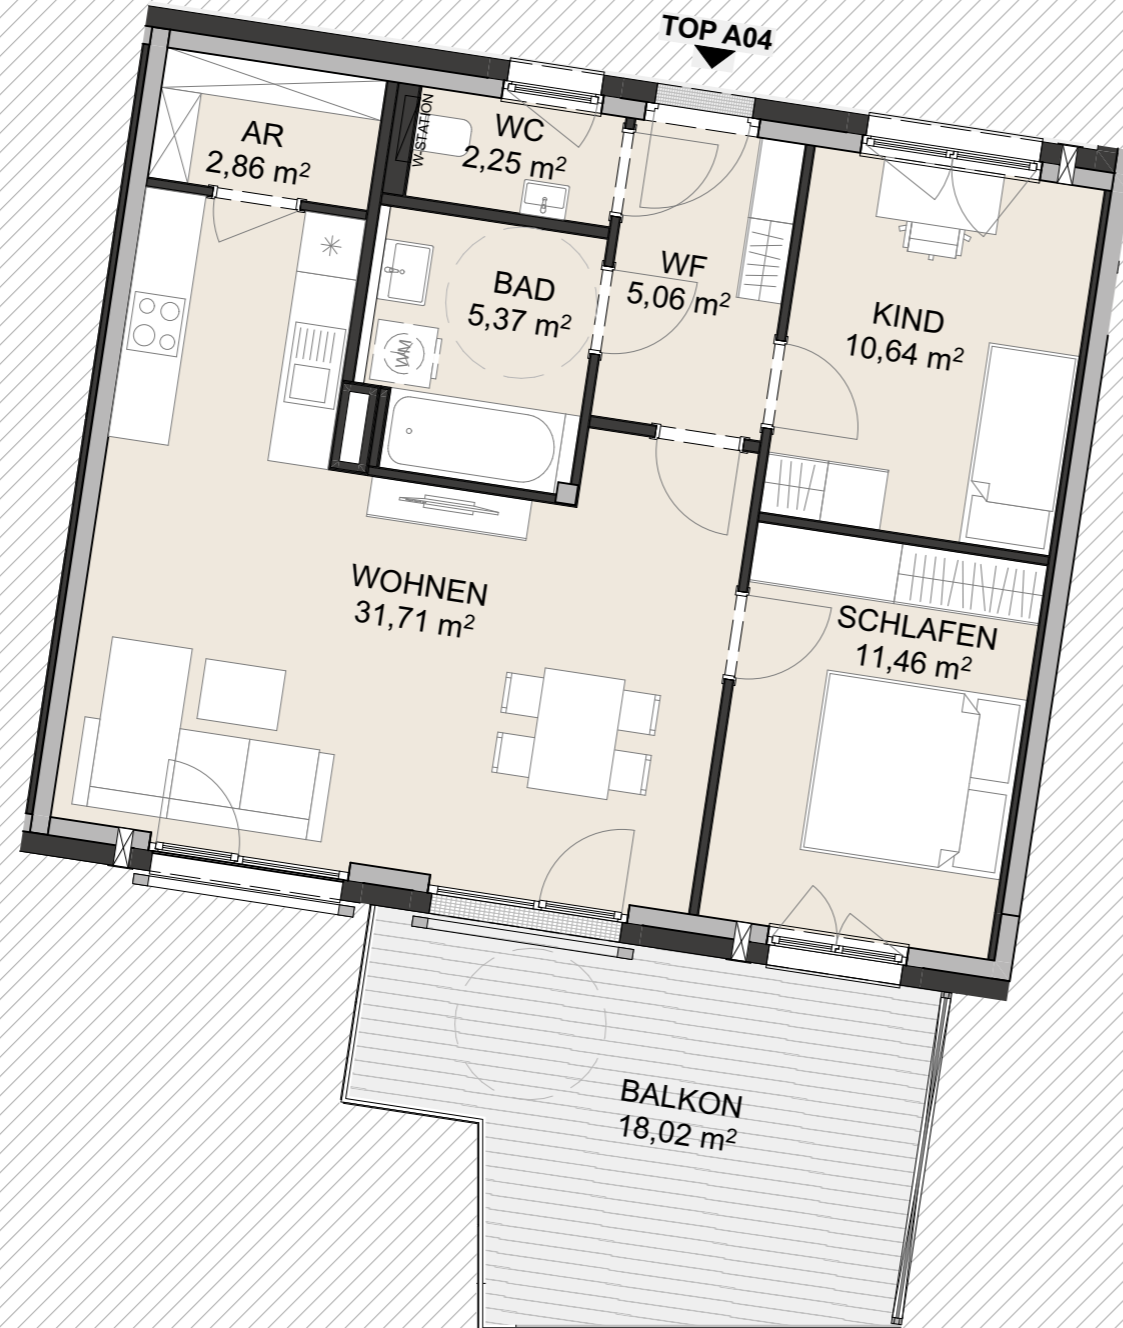

LEBEN AM AUWALD

ELIXHAUSEN

TOP A04 / 1.OG

WOHNEN HAUS A TOP A04

AR	2,86
BAD	5,37
KIND	10,64
SCHLAFEN	11,46
WC	2,25
WF	5,06
WOHNEN	31,71
WOHNFLÄCHE	69,35 m²
1. OBERGESCHOSS BALKON	18,02