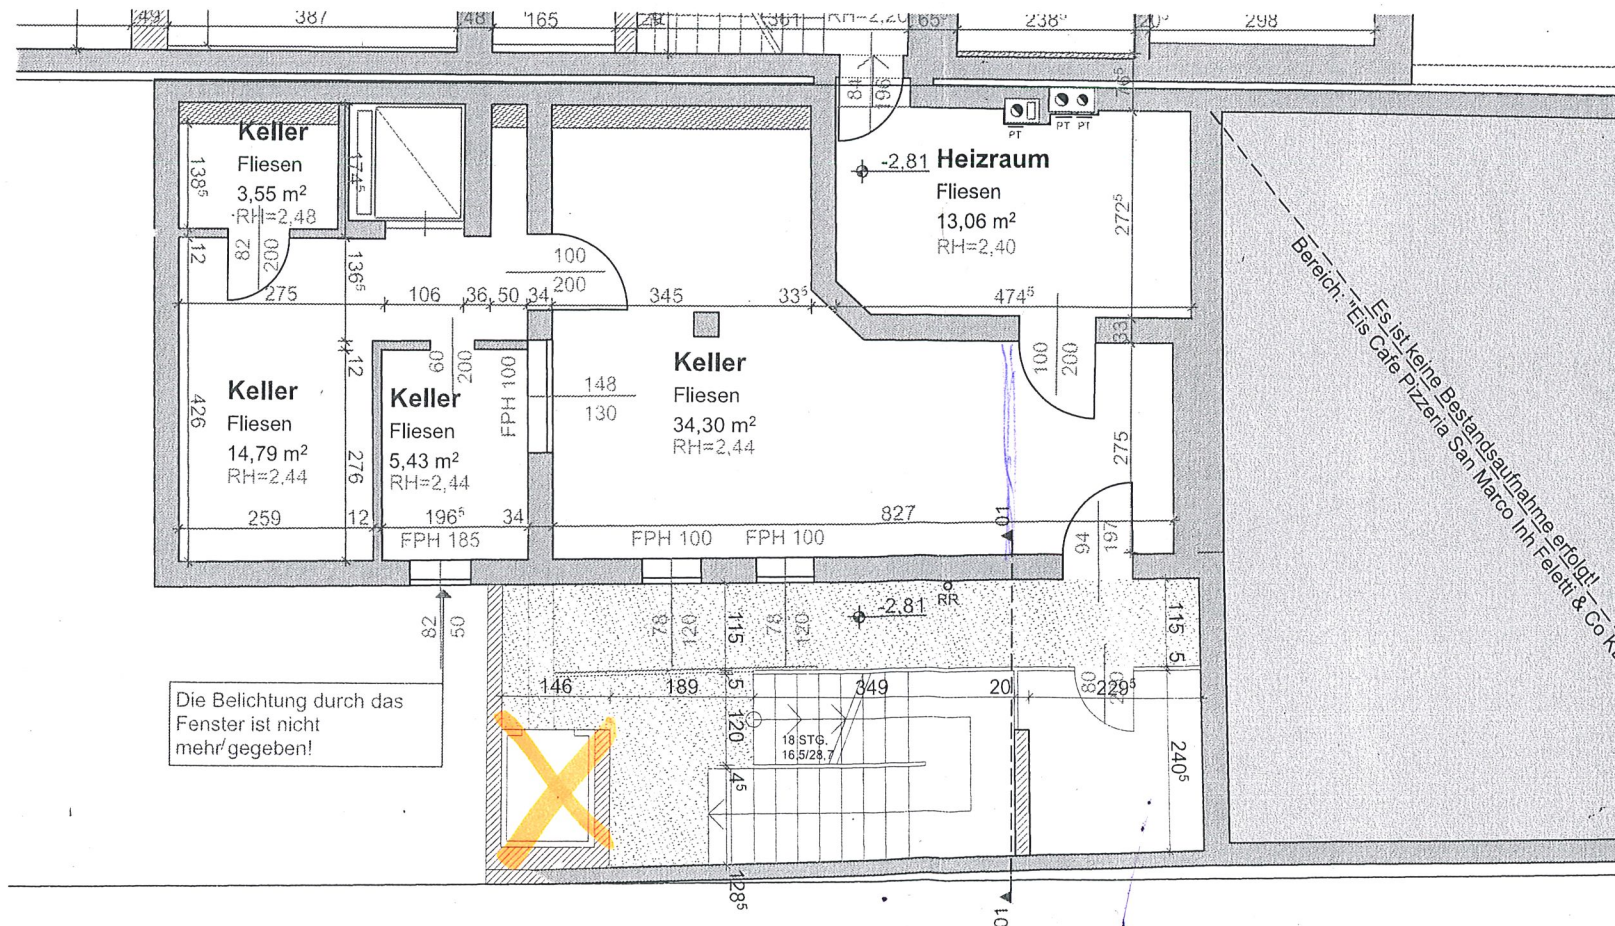

ERDGESCHOSS

KELLERGESCHOSS

FR. DR. PERGER-MARKL 7100 NEUSIEDL AM SEE, UNTERE HAUPTSTRASSE 27				
ENTWURF		KG & EG		
MASSTAB 1:100	DATUM 25.08.2014	GEZ. CE	PROJ. NR. K159	PLAN. NR. EW 01_1
DIPL. ING. JOSEF SCHISSL GEW. ARCHITECT				
1050 Wien Linke Wienzeile 8/8 Tel.: 01/596 86 80 Fax: DW 16 E-Mail: office@schissl.cc				