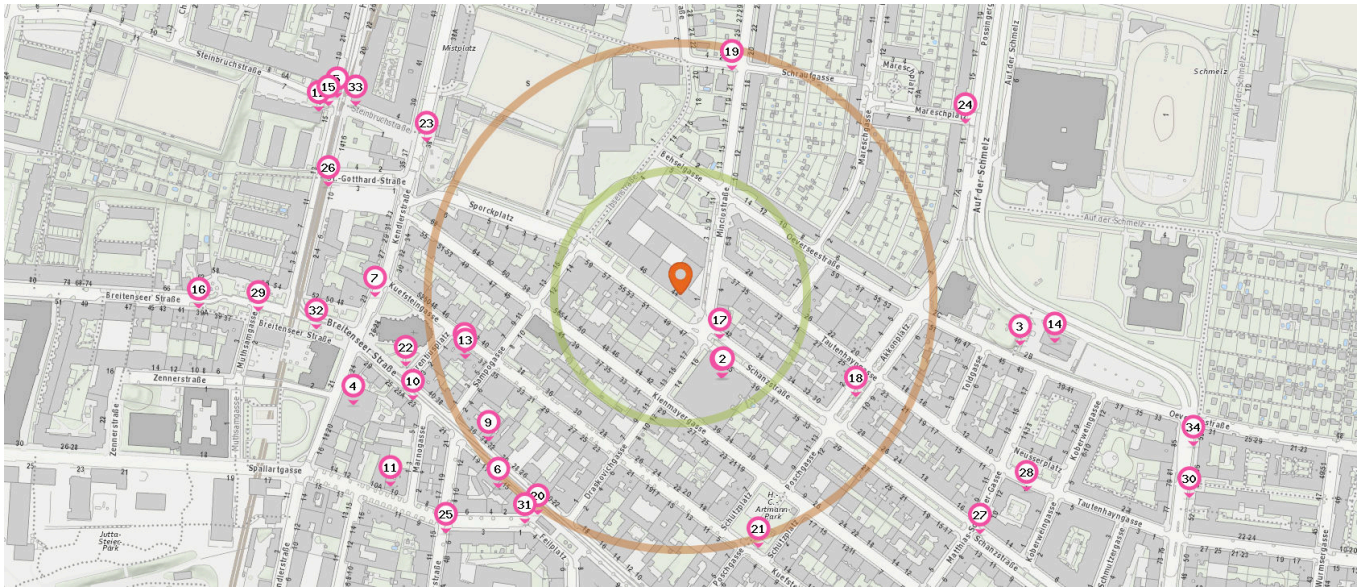

13. Bankomat BAWAG P.S.K. (220 m)
Kuefsteingasse 37-39, 1140 Wien

14. Bankomat EASYBANK AG (370 m)
Oeverseestrasse, Shell 2b, 1150 Wien

Anzahl im Umkreis: 2

Briefkasten

Anzahl im Umkreis: 2

15. Briefkasten (390 m)
Steinbruchstraße 3, 1140 Wien

20. Recycling (260 m)
Spallartgasse 2, 1140 Wien

21. Recycling (260 m)
Kuefsteingasse 14, 1140 Wien

22. Recycling (280 m)
Laurentiusplatz 1, 1140 Wien

23. Recycling (290 m)
Kendlerstraße 38, 1140 Wien

24. Recycling (330 m)
Possingergasse 11, 1150 Wien

 Entspricht einer Gehzeit von ca. 2 Minuten

 Entspricht einer Gehzeit von ca. 4 Minuten

- 29. Recycling (420 m)
Muthsamgasse 2, 1140 Wien
- 30. Recycling (540 m)
Johnstraße 52, 1150 Wien

 Telefon

Anzahl im Umkreis: 4

Shops

Pro Kategorie werden maximal 25 Einträge angezeigt.

Entspricht einer Gehzeit von ca. 2 Minuten Entspricht einer Gehzeit von ca. 4 Minuten

Trafik

Anzahl im Umkreis: 2

1. Trafik Wien (70 m)
Schanzstraße 40, 1150 Wien
2. Trafik Wien (270 m)
Kendlerstraße 34, 1140 Wien