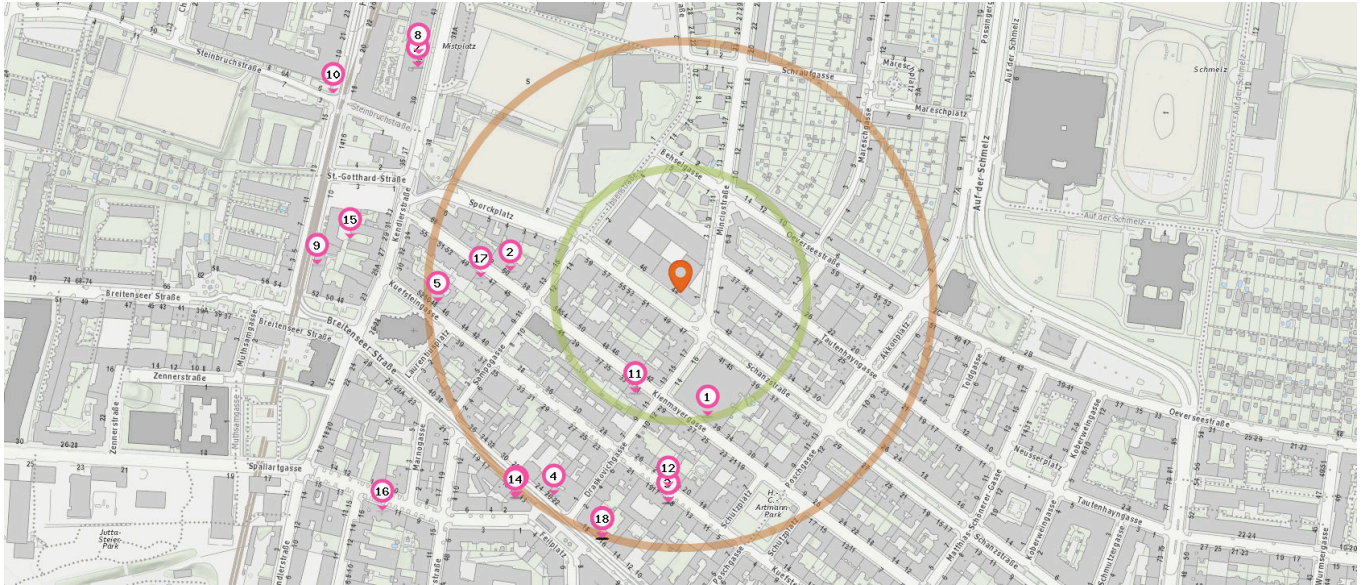

Pro Kategorie werden maximal 25 Einträge angezeigt.

■ Entspricht einer Gehzeit von ca. 2 Minuten   ■ Entspricht einer Gehzeit von ca. 4 Minuten

18. Dipl.Tzt. Deborah KUHLKAMP (250 m)
  Breitenseerstrasse 16, 1140 Wien
18. Dipl.Tzt. Daniel ESCHLBOECK (250 m)
  Breitenseerstr. 16, 1140 Wien
18. Dipl.Tzt. Elisabeth BASZLER (250 m)
  Breitenseerstr. 16, 1140 Wien
18. Dipl.Tzt. Manuela STEJSKAL (250 m)
  Breitenseerstr. 16, 1140 Wien
18. Dipl.Tzt. Natascha SCHWARZ (250 m)
  Breitenseerstr. 16, 1140 Wien
18. Dipl.Tzt. Barbara VOLDERAUER (250 m)
  Breitenseerstr. 16, 1140 Wien