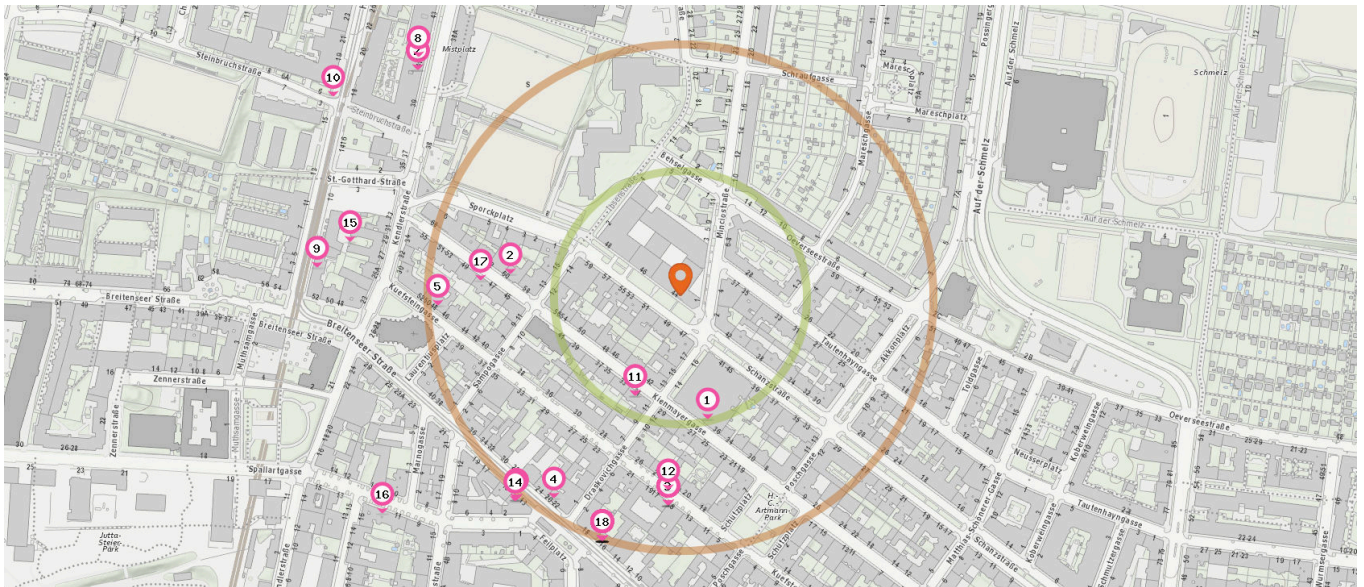

Entspricht einer Gehzeit von ca. 2 Minuten Entspricht einer Gehzeit von ca. 4 Minuten

Anzahl im Umkreis: 1

- 17. Harry Pizza (70 m)
Tautenhayngasse 35, 1150 Wien

Anzahl im Umkreis: 2

- 19. Megiddo (190 m)
Ullmannstraße 12, 1150 Wien
- 20. Biergartl (390 m)
Breitenseer Straße 54, 1140 Wien

Anzahl im Umkreis: 1

- 18. Hashtag 15 (560 m)
Johnstraße 50, 1150 Wien

Gesundheit

Pro Kategorie werden maximal 25 Einträge angezeigt.

 Entspricht einer Gehzeit von ca. 2 Minuten

 Entspricht einer Gehzeit von ca. 4 Minuten

Arzt

Anzahl im Umkreis: 15

1. Univ.Professor Dr. Gerald Zöch (120 m)
Kienmayergasse 36/58, 1140 Wien
2. Dr. Andrea Wallner (170 m)
Kienmayergasse 60/18, 1140 Wien
3. Dr. Ioannis Stavrou (210 m)
Kuefsteingasse 15-19/1/1, 1140 Wien
3. Dr. Christoph Bernhard (210 m)
Kuefsteingasse 15-19, 1140 Wien
3. Ao.Univ.Prof. Dr. Alexandra Resch (210 m)
Kuefsteingasse 15-19, 1140 Wien
3. Dr. Andreas Braunsteiner (210 m)
Kuefsteingasse 15-19, 1140 Wien
3. Priv.Do. Dr. Markus Reiter (210 m)
Kuefsteingasse 15-19, 1140 Wien