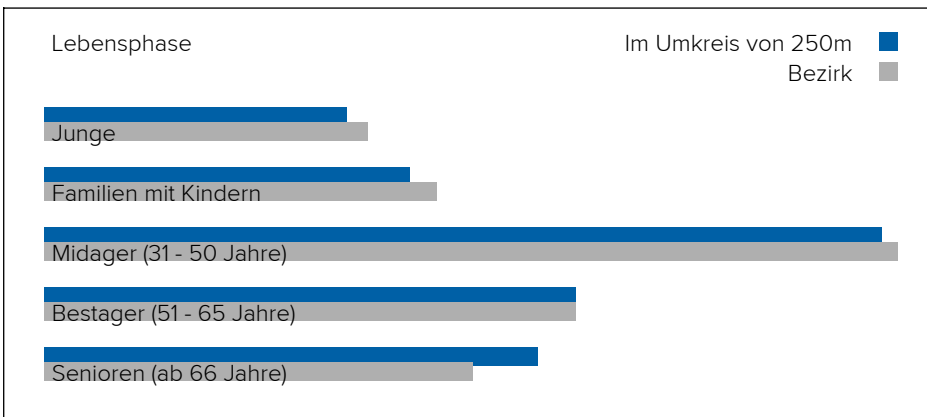

Haushalte: 48.160

Geschlechterverteilung

Altersstruktur

Lebensphase Allgemein

Junge	12%
Familien mit Kindern	14%
Midager (31 - 50 Jahre)	33%
Bestager (51 - 65 Jahre)	21%
Senioren (ab 66 Jahre)	19%

Anhang

Urheberrecht