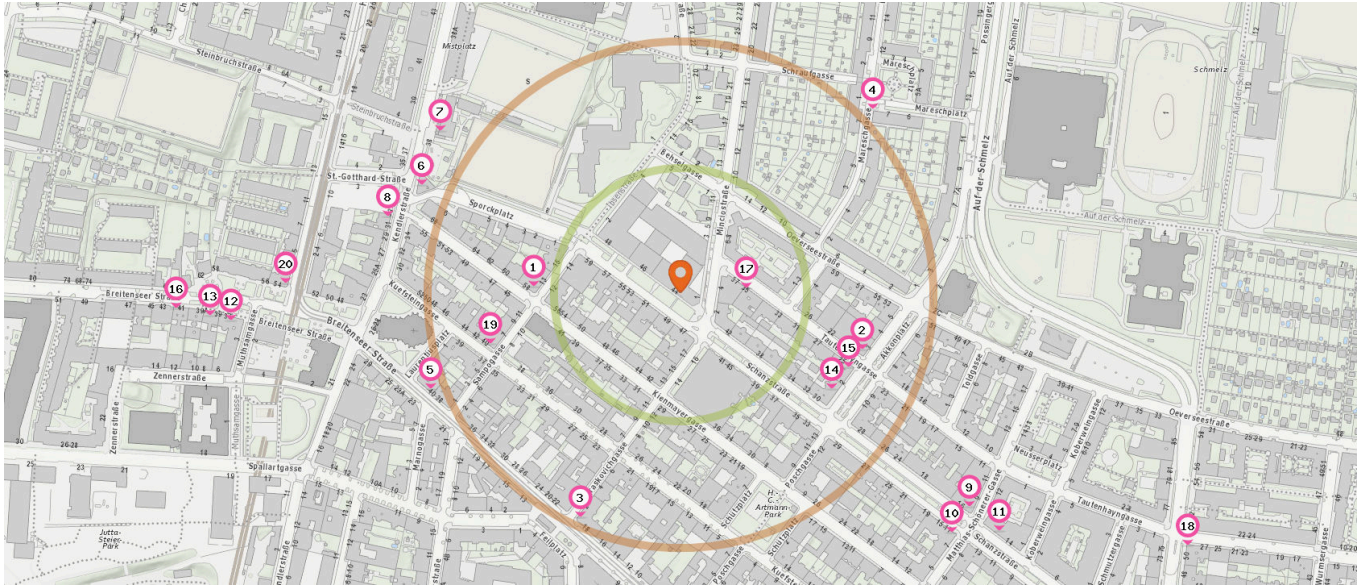

Entspricht einer Gehzeit von ca. 2 Minuten

Entspricht einer Gehzeit von ca. 4 Minuten

Restaurant

Anzahl im Umkreis: 13

1. La Sicilia (140 m)
Kienmayergasse 58, 1140 Wien
2. Gasthaus Vici am Akkonplatz (190 m)
Akkonplatz 3, 1150 Wien
3. Zum Breitenseer (240 m)
Draskovichgasse 2, 1140 Wien
4. Gasthaus am Platzl (260 m)
Mareschgasse 7, 1150 Wien
5. Anna & Jagetsberger (260 m)
Breitenseer Straße 40, 1140 Wien
6. Zur alten Schmiede (280 m)
Sporckplatz 5, 1140 Wien
7. Freizeitoase (290 m)
Kendlerstraße 38, 1160 Wien

8. Bierwaage (300 m)
Kendlerstraße 31, 1140 Wien
9. Gasthaus Alex (350 m)
Schanzstraße 16, 1150 Wien
10. San (360 m)
Schanzstraße 15-17, 1140 Wien
11. Herzig (390 m)
Schanzstraße 14, 1140 Wien
12. Golden Panda (440 m)
Breitenseer Straße 37, 1140 Wien
13. Bebop (470 m)
Breitenseer Straße 39, 1140 Wien

Entspricht einer Gehzeit von ca. 2 Minuten Entspricht einer Gehzeit von ca. 4 Minuten

Anzahl im Umkreis: 1

- 17. Harry Pizza (70 m)
Tautenhayngasse 35, 1150 Wien

Anzahl im Umkreis: 2

- 19. Megiddo (190 m)
Ullmannstraße 12, 1150 Wien
- 20. Biergartl (390 m)
Breitenseer Straße 54, 1140 Wien

Anzahl im Umkreis: 1

- 18. Hashtag 15 (560 m)
Johnstraße 50, 1150 Wien

Gesundheit

Pro Kategorie werden maximal 25 Einträge angezeigt.

 Entspricht einer Gehzeit von ca. 2 Minuten

 Entspricht einer Gehzeit von ca. 4 Minuten