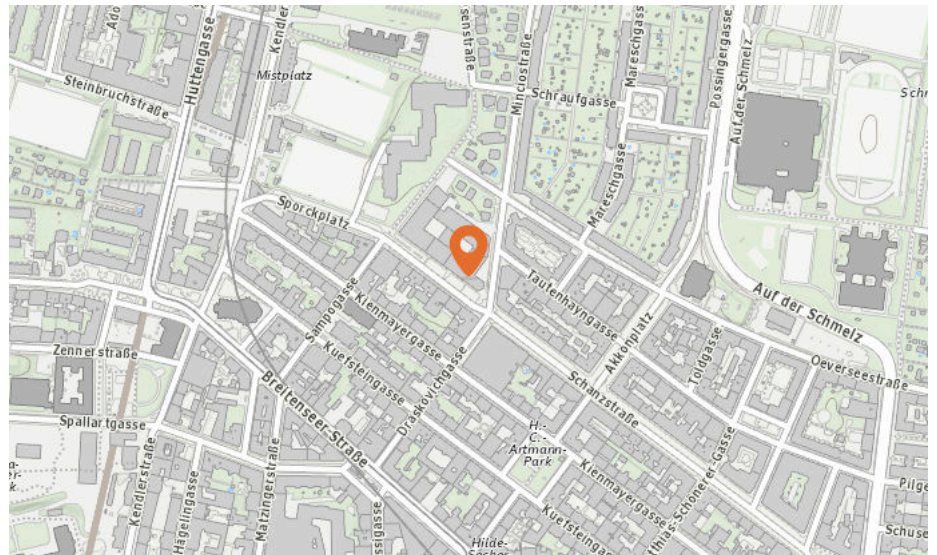

Lärm Industrie

In diesem Gebiet wurde kein Lärm dieser Kategorie gemessen.