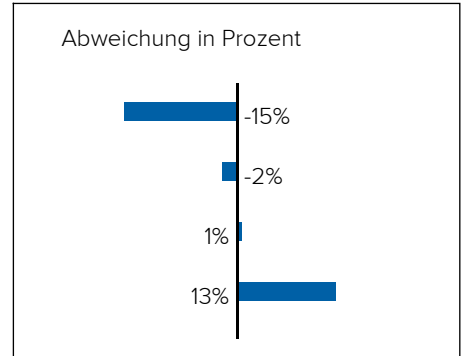

Altersstruktur