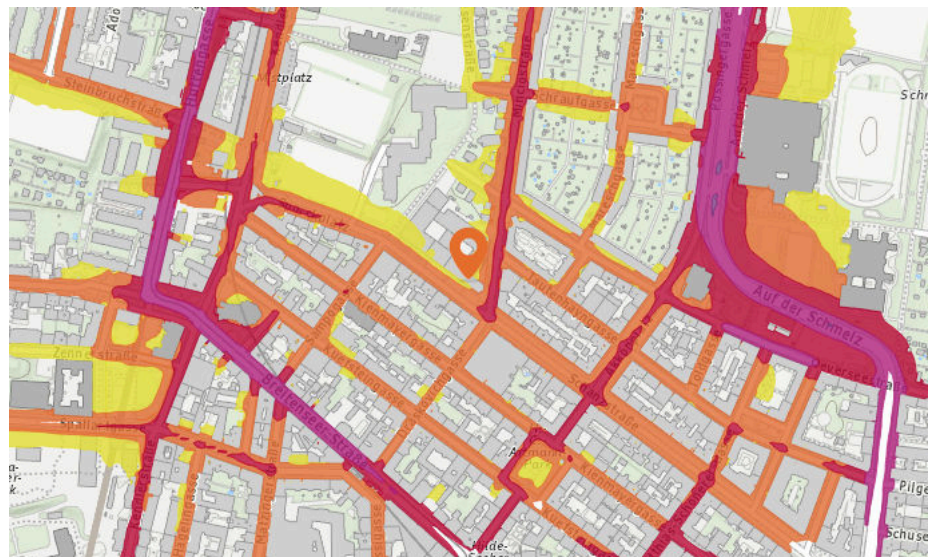

2. WIE LAUT IST ES IN IHRER UMGEBUNG?

Die Lärmkarten zeigen deutlich wo es in der Gegend durch erhöhtes Verkehrsaufkommen etwas lauter wird und wo mit weniger Geräuschkulisse zu rechnen ist.

Lärm Straßen

55 bis 60 db:

Entspricht der Lautstärke eines normalen Gesprächs, Radio/TV in Zimmerlautstärke

60 bis 65 db:

Entspricht einer lauten Unterhaltung, Rufen

65 bis 70 db:

Entspricht dem Geräuschpegel in einem Großraumbüro

70 bis 75 db:

Entspricht einem Föhn oder Staubsauger in 1m Entfernung

ab 75 db:

Entspricht starkem Straßenverkehr