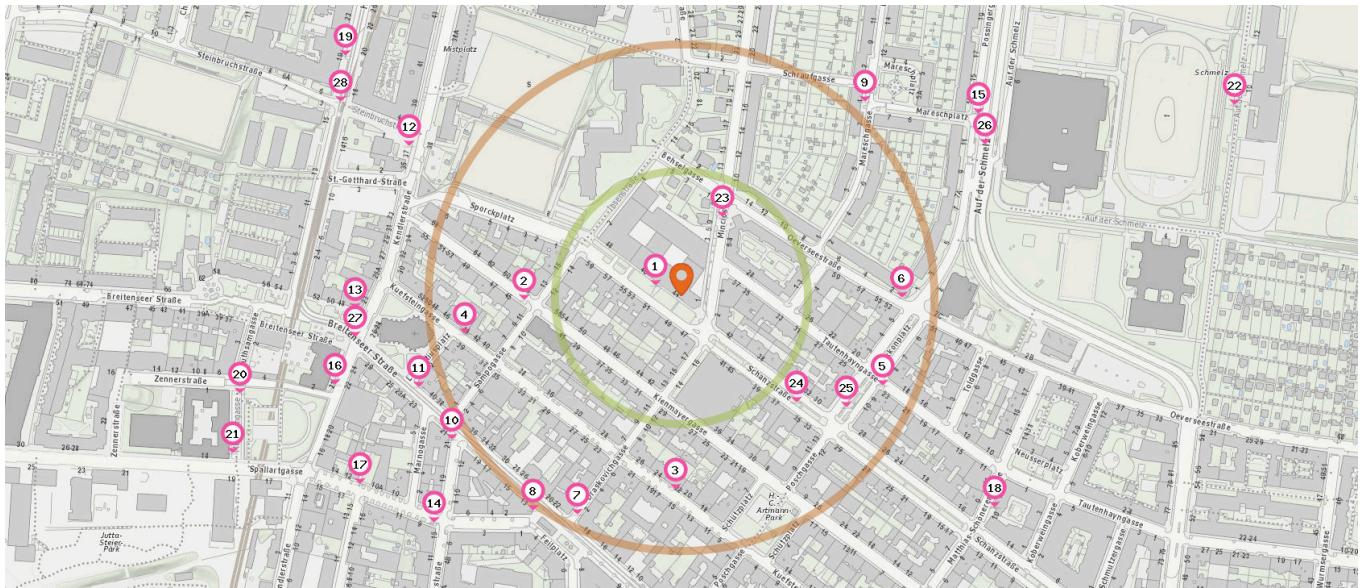

1140 Wien, Schanzstraße 44

LAGEREPORT

Schanzstraße 44
1140 Wien

LAGEREPORT-Nr.: 18997
Abfragestichtag: 09.08.2023
Erstellt von: s.meissner@ehl.at

INHALTSVERZEICHNIS

1. Infrastruktur und Verkehrsanbindung	3
Individual- und öffentlicher Verkehr	3
Kurzparkzonen und Kurzparkstreifen	3
Tankstellen & Autowaschanlagen	4
Öffentliche Verkehrsmittel und Haltestellen	5
Alltags- & Nahversorgung	7
Shops	10
Gastronomie & Beherbergung	11
Gesundheit	13
Familien & Kinder	16
Bildungseinrichtungen	17
Freizeit & Tourismus	18
<hr/>	
2. Wie laut ist es in Ihrer Umgebung?	19
Lärm Straßen	19
Lärm Eisenbahn	20
Lärm Industrie	20
Lärm Flugzeuge	21
<hr/>	
3. Bevölkerung	22
Haushaltsanzahl	22
Geschlechterverteilung	22
Altersstruktur	23
Lebensphase	23
Lebensphase Allgemein	23
<hr/>	
4. Anhang	24

1. INFRASTRUKTUR UND VERKEHRSANBINDUNG

Kurzparkzonen und Kurzparkstreifen

Legende

Kurzparkzonen

Mo.-Fr. (werkt.) v. 9-22 Uhr 2 h

Tankstellen & Autowaschanlagen

Der nächste Standort:

1. Shell

Oeverseestraße 2b
1150 Wien

Öffentliche Verkehrsmittel und Haltestellen

Pro Kategorie werden maximal 25 Einträge angezeigt.

Entspricht einer Gehzeit von ca. 2 Minuten

Entspricht einer Gehzeit von ca. 4 Minuten