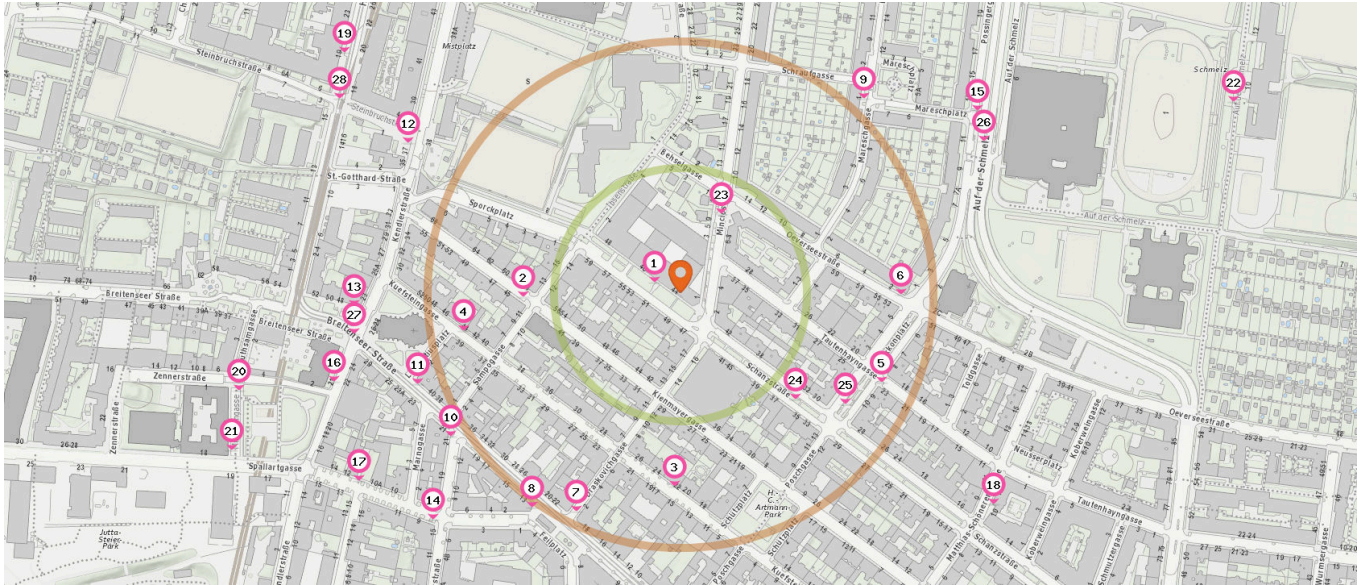

Pro Kategorie werden maximal 25 Einträge angezeigt.

Entspricht einer Gehzeit von ca. 2 Minuten

Entspricht einer Gehzeit von ca. 4 Minuten

Bushaltestelle

Straßenbahnhaltestelle

Anzahl im Umkreis: 4

23. Minciostraße (12A) (90 m)
  Minciostraße 11, 1150 Wien
24. Schanzstraße/Akkonplatz (12A) (150 m)
  Schanzstraße 35, 1140 Wien
25. Schanzstraße/Akkonplatz (12A) (200 m)
  Akkonplatz 1, 1150 Wien
26. Auf der Schmelz (10A, 12A) (340 m)
  Auf der Schmelz 6, 1150 Wien

Anzahl im Umkreis: 2

27. Laurentiusplatz (10) (320 m)
  Breitenseer Straße 31, 1140 Wien
28. Kendlerstraße (10) (390 m)
  Huttengasse 17, 1140 Wien