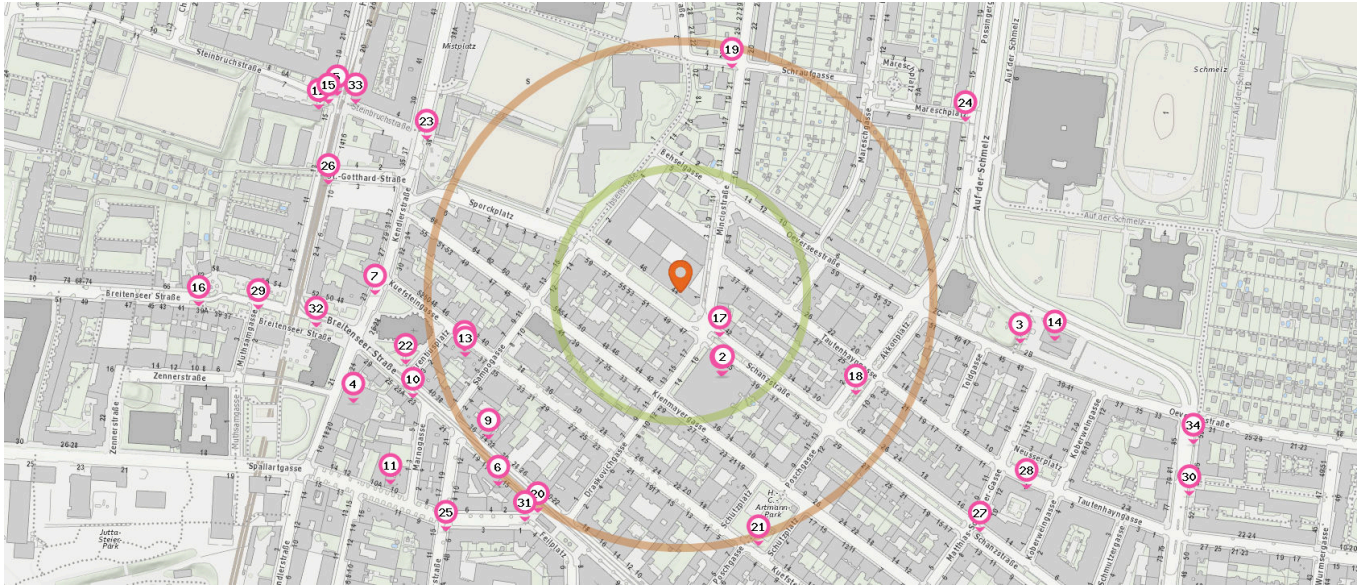

■ Entspricht einer Gehzeit von ca. 2 Minuten ■ Entspricht einer Gehzeit von ca. 4 Minuten

Supermarkt

Anzahl im Umkreis: 5

1. BILLA Wien (90 m)
Schanzstrasse 41, 1140 Wien
2. Penny Markt Wien (90 m)
Schanzstrasse 41, 1140 Wien
3. SPAR express (340 m)
Oeverseestraße 2b, 1150 Wien
4. BILLA Wien (340 m)
Kendlerstr. 22, 1140 Wien
5. BILLA Wien (390 m)
Huttengasse 18, Stiege 3, 1160 Wien

Bäckerei

Anzahl im Umkreis: 1

6. Max Bakery (260 m)
Breitenseer Straße 15, 1140 Wien

Post

Anzahl im Umkreis: 1

8. Post Wien (220 m)
Kuefsteingasse 37, 1140 Wien

Drogerie

Anzahl im Umkreis: 1

7. BIPA Wien (300 m)
Kendlerstrasse 23-25, 1140 Wien

Friseur

Anzahl im Umkreis: 4

9. Haarmonie (240 m)
Breitenseer Straße 32, 1140 Wien
10. Friseur (280 m)
Breitenseer Straße 23, 1140 Wien

Pro Kategorie werden maximal 25 Einträge angezeigt.

13. Bankomat BAWAG P.S.K. (220 m)
Kuefsteingasse 37-39, 1140 Wien

14. Bankomat EASYBANK AG (370 m)
Oeverseestrasse, Shell 2b, 1150 Wien

Anzahl im Umkreis: 2

Briefkasten

Anzahl im Umkreis: 2

15. Briefkasten (390 m)
Steinbruchstraße 3, 1140 Wien