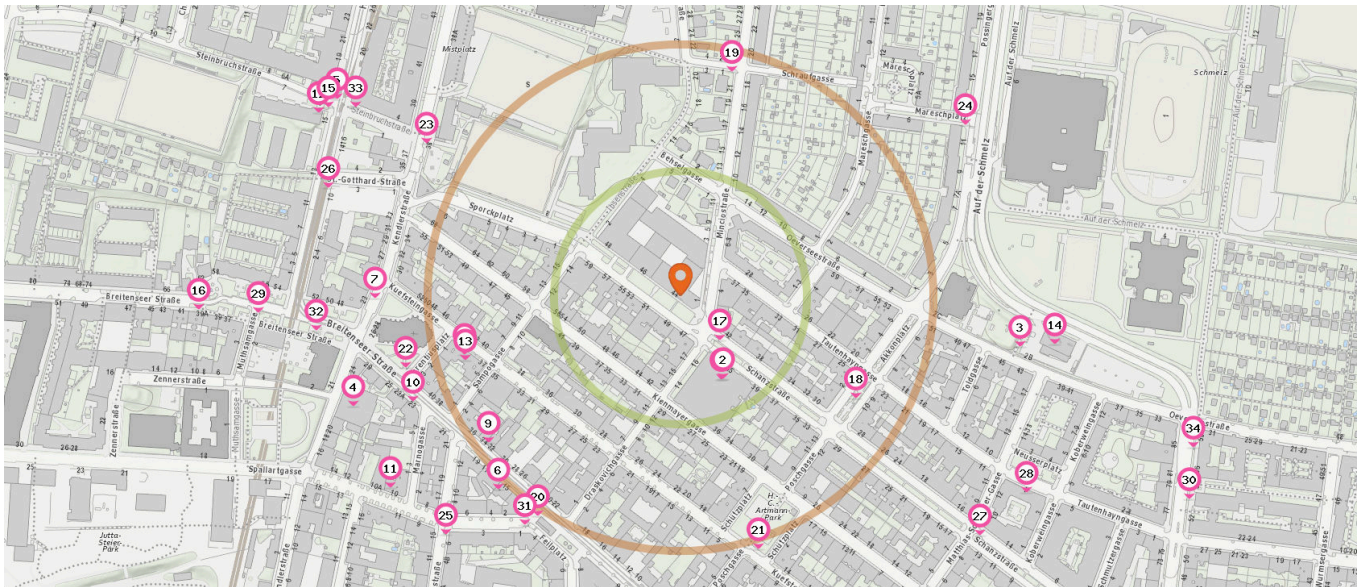

Pro Kategorie werden maximal 25 Einträge angezeigt.

 Entspricht einer Gehzeit von ca. 2 Minuten

 Entspricht einer Gehzeit von ca. 4 Minuten

Bushaltestelle

Straßenbahnhaltestelle

Anzahl im Umkreis: 4

- 23. Minciostraße (12A) (90 m)
Minciostraße 11, 1150 Wien
- 24. Schanzstraße/Akkonplatz (12A) (150 m)
Schanzstraße 35, 1140 Wien
- 25. Schanzstraße/Akkonplatz (12A) (200 m)
Akkonplatz 1, 1150 Wien
- 26. Auf der Schmelz (10A, 12A) (340 m)
Auf der Schmelz 6, 1150 Wien

Anzahl im Umkreis: 2

- 27. Laurentiusplatz (10) (320 m)
Breitenseer Straße 31, 1140 Wien
- 28. Kendlerstraße (10) (390 m)
Huttengasse 17, 1140 Wien

Alltags- & Nahversorgung

Pro Kategorie werden maximal 25 Einträge angezeigt.

■ Entspricht einer Gehzeit von ca. 2 Minuten ■ Entspricht einer Gehzeit von ca. 4 Minuten

Supermarkt

Anzahl im Umkreis: 5

1. BILLA Wien (90 m)
Schanzstrasse 41, 1140 Wien
2. Penny Markt Wien (90 m)
Schanzstrasse 41, 1140 Wien
3. SPAR express (340 m)
Oeverseestraße 2b, 1150 Wien
4. BILLA Wien (340 m)
Kendlerstr. 22, 1140 Wien
5. BILLA Wien (390 m)
Huttengasse 18, Stiege 3, 1160 Wien