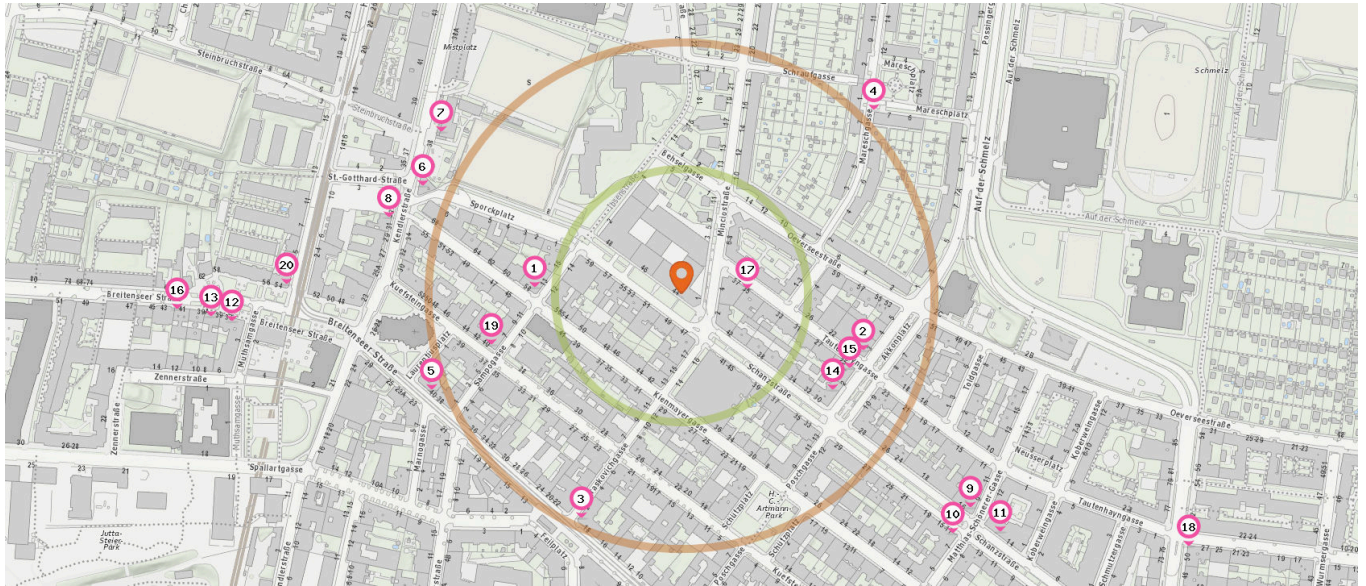

Shops

Pro Kategorie werden maximal 25 Einträge angezeigt.

Entspricht einer Gehzeit von ca. 2 Minuten Entspricht einer Gehzeit von ca. 4 Minuten

Trafik

Anzahl im Umkreis: 2

1. Trafik Wien (70 m)
Schanzstraße 40, 1150 Wien
2. Trafik Wien (270 m)
Kendlerstraße 34, 1140 Wien

Florist

Anzahl im Umkreis: 1

4. Blumen Breitensee (270 m)
Breitenseer Straße 21, 1140 Wien

Kosmetik

Anzahl im Umkreis: 1

3. Fusspflege Barbara (210 m)
Schanzstraße 28, 1150 Wien

Gastronomie & Beherbergung

Pro Kategorie werden maximal 25 Einträge angezeigt.

Entspricht einer Gehzeit von ca. 2 Minuten

Entspricht einer Gehzeit von ca. 4 Minuten

Restaurant

Anzahl im Umkreis: 13

1. La Sicilia (140 m)
Kienmayergasse 58, 1140 Wien
2. Gasthaus Vici am Akkonplatz (190 m)
Akkonplatz 3, 1150 Wien
3. Zum Breitenseer (240 m)
Draskovichgasse 2, 1140 Wien
4. Gasthaus am Platzl (260 m)
Mareschgasse 7, 1150 Wien
5. Anna & Jagetsberger (260 m)
Breitenseer Straße 40, 1140 Wien
6. Zur alten Schmiede (280 m)
Sporckplatz 5, 1140 Wien
7. Freizeitoase (290 m)
Kendlerstraße 38, 1160 Wien

Entspricht einer Gehzeit von ca. 2 Minuten Entspricht einer Gehzeit von ca. 4 Minuten

Anzahl im Umkreis: 1

- 17. Harry Pizza (70 m)
Tautenhayngasse 35, 1150 Wien

Anzahl im Umkreis: 2

- 19. Megiddo (190 m)
Ullmannstraße 12, 1150 Wien
- 20. Biergartl (390 m)
Breitenseer Straße 54, 1140 Wien