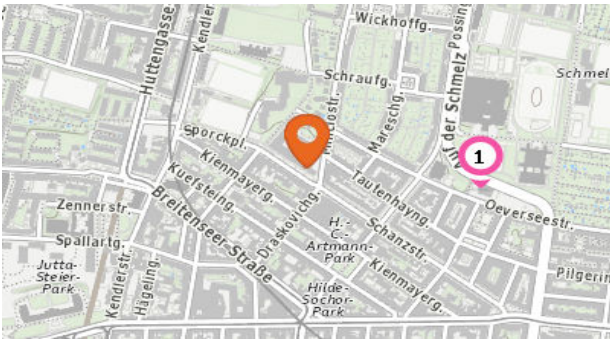

1. INFRASTRUKTUR UND VERKEHRSANBINDUNG

Kurzparkzonen und Kurzparkstreifen

Legende

Kurzparkzonen

Mo.-Fr. (werkt.) v. 9-22 Uhr 2 h

Tankstellen & Autowaschanlagen

Der nächste Standort:

1. Shell

Fahrradständer

Anzahl im Umkreis: 22

- | | | |
|--|---|---|
| <ul style="list-style-type: none"> 1. Fahrradständer (30 m)
Schanzstraße 44S, 1150 Wien 2. Fahrradständer (160 m)
Kienmayergasse 58, 1140 Wien 3. Fahrradständer (190 m)
Kuefsteingasse 15, 1140 Wien 4. Fahrradständer (220 m)
Kuefsteingasse 44, 1140 Wien 5. Fahrradständer (220 m)
Akkonplatz, 1150 Wien 6. Fahrradständer (220 m)
Oeverseestraße 2, 1150 Wien 7. Fahrradständer (240 m)
Draskovichgasse 2, 1140 Wien | <ul style="list-style-type: none"> 8. Fahrradständer (260 m)
Spallartgasse 2, 1140 Wien 9. Fahrradständer (260 m)
Mareschgasse 7, 1150 Wien 10. Fahrradständer (270 m)
Matzingerstraße 21, 1140 Wien 11. Fahrradständer (270 m)
Breitenseer Straße 40, 1140 Wien 12. Fahrradständer (310 m)
Steinbruchstraße 1, 1140 Wien 13. Fahrradständer (320 m)
Breitenseer Straße 48, 1140 Wien 14. Fahrradständer (330 m)
Matzingerstraße 15, 1140 Wien 15. Fahrradständer (340 m)
Possingergasse 6, 1150 Wien 16. Fahrradständer (350 m)
Kendlerstraße 21, 1140 Wien 17. Fahrradständer (370 m)
Spallartgasse 12, 1140 Wien | <ul style="list-style-type: none"> 18. Fahrradständer (370 m)
Matthias-Schönerer-Gasse 10, 1150 Wien 19. Fahrradständer (410 m)
Huttengasse 19, 1160 Wien 20. Fahrradständer (450 m)
Muthsamgasse 1, 1140 Wien 21. Fahrradständer (470 m)
Muthsamgasse 1, 1140 Wien 22. Fahrradständer (580 m)
Auf der Schmelz 10, 1150 Wien |
|--|---|---|

Bäckerei

Anzahl im Umkreis: 1

6. Max Bakery (260 m)
Breitenseer Straße 15, 1140 Wien

Post

Anzahl im Umkreis: 1

8. Post Wien (220 m)
Kuefsteingasse 37, 1140 Wien

Drogerie

Anzahl im Umkreis: 1