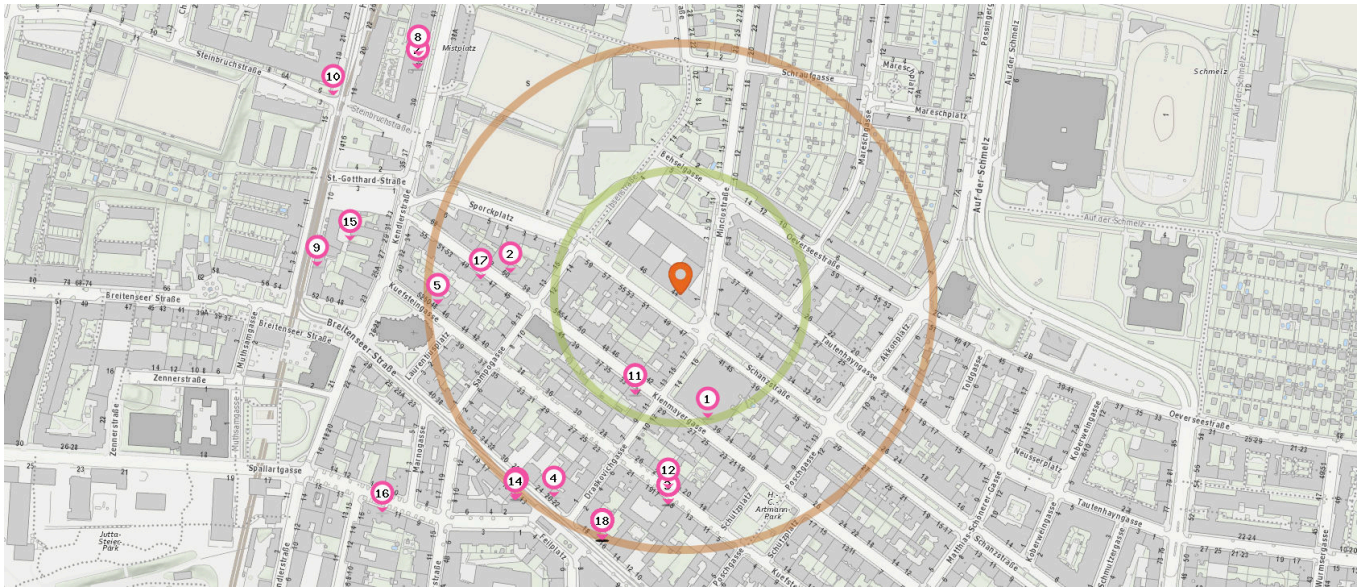

Arzt

Anzahl im Umkreis: 15

1. Univ.Professor Dr. Gerald Zöch (120 m)
Kienmayergasse 36/58, 1140 Wien
2. Dr. Andrea Wallner (170 m)
Kienmayergasse 60/18, 1140 Wien
3. Dr. Ioannis Stavrou (210 m)
Kuefsteingasse 15-19/1/1, 1140 Wien
3. Dr. Christoph Bernhard (210 m)
Kuefsteingasse 15-19, 1140 Wien
3. Ao.Univ.Prof. Dr. Alexandra Resch (210 m)
Kuefsteingasse 15-19, 1140 Wien
3. Dr. Andreas Braunsteiner (210 m)
Kuefsteingasse 15-19, 1140 Wien
3. Priv.Do. Dr. Markus Reiter (210 m)
Kuefsteingasse 15-19, 1140 Wien

Apotheke

Anzahl im Umkreis: 1

10. Bach Apotheke (400 m)
Steinbruchstraße 6, 1160 Wien

Zahnarzt

Anzahl im Umkreis: 8

11. Dr. Morgenstern Georg (110 m)
Kienmayergasse 31/11, 1140 Wien
11. Dr. Traxler Wolfgang (110 m)
Kienmayergasse 31/11, 1140 Wien

Pro Kategorie werden maximal 25 Einträge angezeigt.

Entspricht einer Gehzeit von ca. 2 Minuten

Entspricht einer Gehzeit von ca. 4 Minuten

- 12. Dr. Al Samarrae Ali (190 m)
Kuefsteingasse 15/4.6, 1140 Wien
- 13. Dr. Reichsthaler Cordula (260 m)
Breitenseer Straße 13, 1140 Wien
- 13. Dr. Reichsthaler Johann (260 m)
Breitenseer Straße 13, 1140 Wien
- 14. Dr. Reichsthaler Theresa (260 m)
Breitenseer Straße 13/8-14, 1140 Wien
- 15. Dr. Leutner Christina (330 m)
Huttengasse 2-4/2/1, 1140 Wien
- 16. DDr. Pantelic Slobodan (360 m)
Spallartgasse 11/34, 1140 Wien