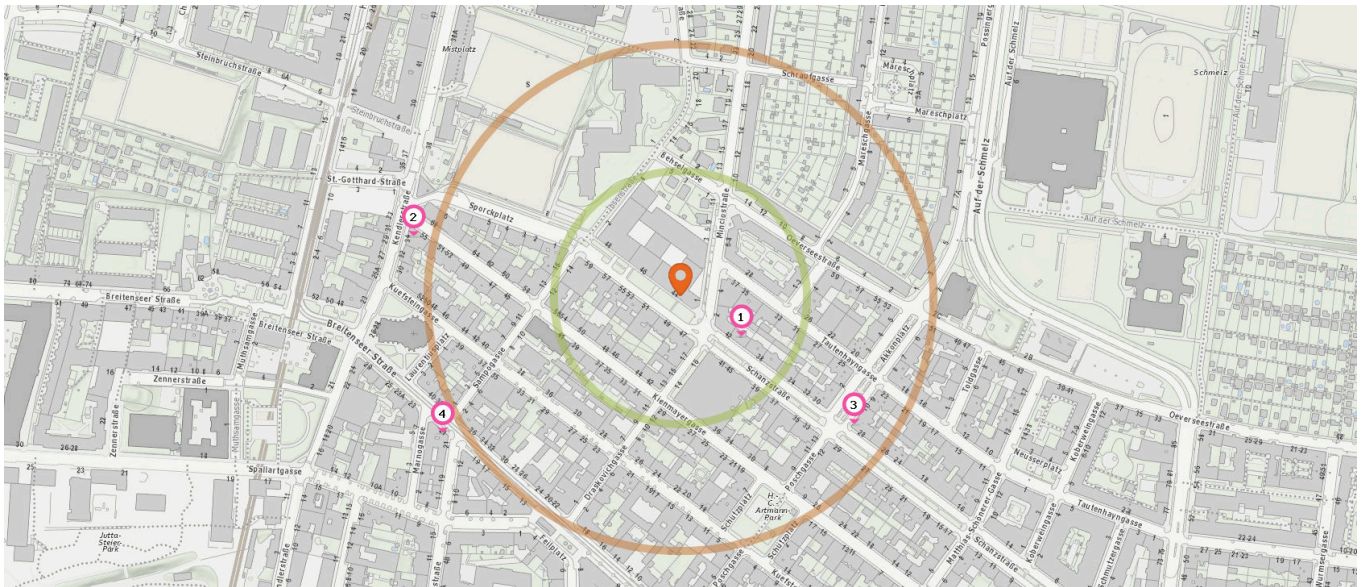

 Entspricht einer Gehzeit von ca. 2 Minuten

 Entspricht einer Gehzeit von ca. 4 Minuten

- 29. Recycling (420 m)
Muthsamgasse 2, 1140 Wien
- 30. Recycling (540 m)
Johnstraße 52, 1150 Wien

 Telefon

Anzahl im Umkreis: 4

Shops

Pro Kategorie werden maximal 25 Einträge angezeigt.

Entspricht einer Gehzeit von ca. 2 Minuten Entspricht einer Gehzeit von ca. 4 Minuten

Trafik

Anzahl im Umkreis: 2

1. Trafik Wien (70 m)
Schanzstraße 40, 1150 Wien
2. Trafik Wien (270 m)
Kendlerstraße 34, 1140 Wien