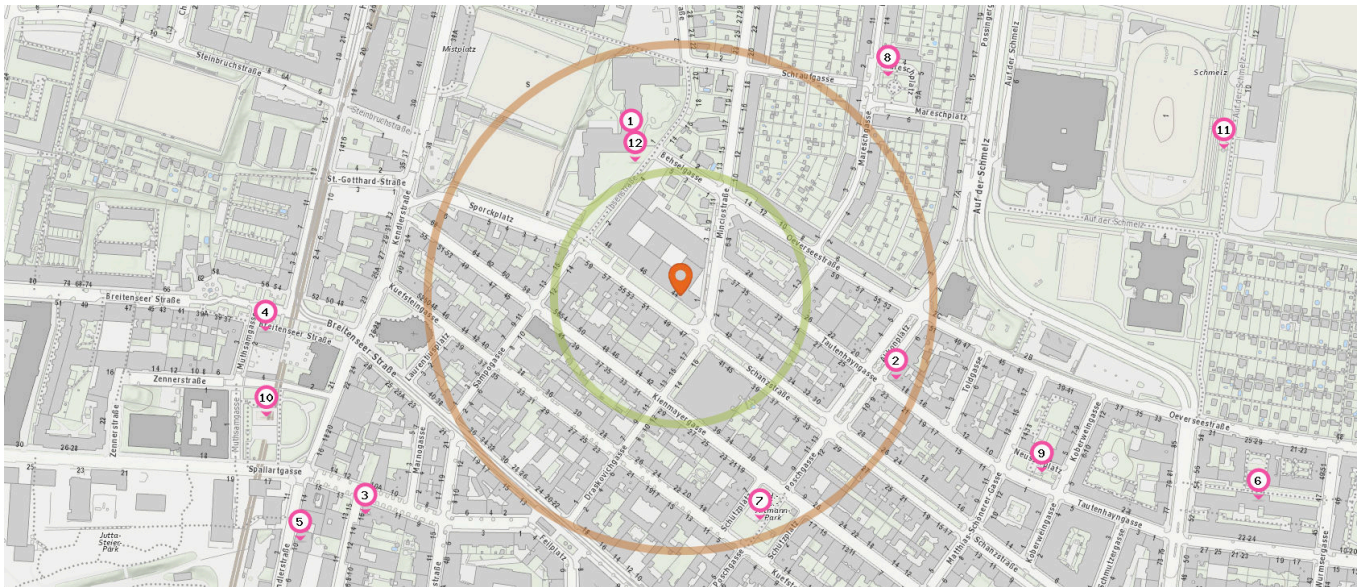

Pro Kategorie werden maximal 25 Einträge angezeigt.

■ Entspricht einer Gehzeit von ca. 2 Minuten ■ Entspricht einer Gehzeit von ca. 4 Minuten

- 18. Dipl.Tzt. Deborah KUHLKAMP (250 m)
Breitenseerstrasse 16, 1140 Wien
- 18. Dipl.Tzt. Daniel ESCHLBOECK (250 m)
Breitenseerstr. 16, 1140 Wien
- 18. Dipl.Tzt. Elisabeth BASZLER (250 m)
Breitenseerstr. 16, 1140 Wien
- 18. Dipl.Tzt. Manuela STEJSKAL (250 m)
Breitenseerstr. 16, 1140 Wien
- 18. Dipl.Tzt. Natascha SCHWARZ (250 m)
Breitenseerstr. 16, 1140 Wien
- 18. Dipl.Tzt. Barbara VOLDERAUER (250 m)
Breitenseerstr. 16, 1140 Wien

Familien & Kinder

Pro Kategorie werden maximal 25 Einträge angezeigt.

Entspricht einer Gehzeit von ca. 2 Minuten

Entspricht einer Gehzeit von ca. 4 Minuten

Kindergarten

Anzahl im Umkreis: 6

1. Kindergarten (160 m)
Ibsenstraße 1, 1150 Wien
2. Kindergarten (230 m)
Tautenhayngasse 18, 1150 Wien
3. ABC (380 m)
Hägelingasse 16, 1140 Wien
4. Pfarramt Breitensee (410 m)
Breitenseer Straße 35, 1140 Wien
5. Kindergarten (450 m)
Kendlerstraße 10, 1140 Wien
6. Kindergarten (610 m)
Johnstraße 54, 1150 Wien

Spielplatz

Anzahl im Umkreis: 5

7. Spielplatz (230 m)
Poschgasse 9, 1140 Wien
8. Spielplatz (300 m)
Mareschplatz 7, 1150 Wien
9. Spielplatz (400 m)
Neusserplatz 1, 1150 Wien
10. Spielplatz (430 m)
Muthsamgasse 1, 1140 Wien
11. Spielplatz (560 m)
Auf der Schmelz 10, 1150 Wien

 Entspricht einer Gehzeit von ca. 2 Minuten

 Entspricht einer Gehzeit von ca. 4 Minuten

Universität

Anzahl im Umkreis: 1

1. Universität Wien (370 m)

4. PVS Breitenseer Straße 31 (360 m)
Breitenseer Straße 31-33, 1140 Wien
5. BSPA Bundessportakademie - Auf der Schmelz 6 (370 m)
Auf der Schmelz 6, 1150 Wien