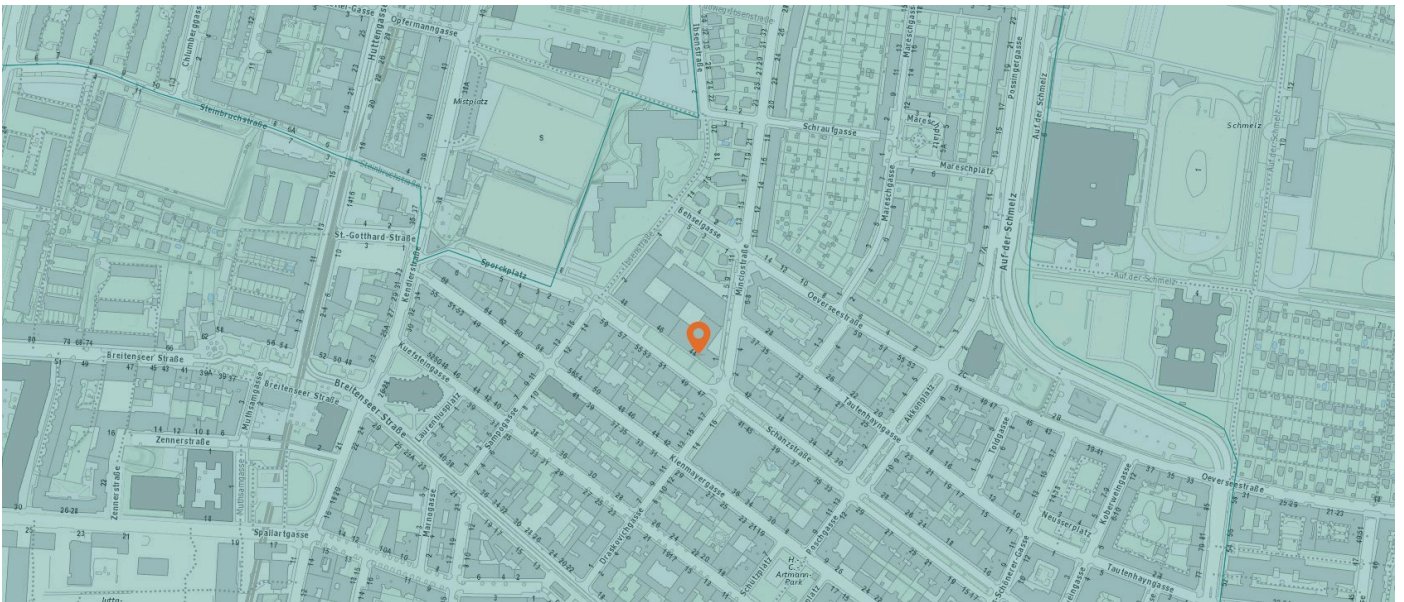

1140 Wien, Schanzstraße 44

LAGEREPORT

Schanzstraße 44
1140 Wien

LAGEREPORT-Nr.: 18997
Abfragestichtag: 09.08.2023
Erstellt von: s.meissner@ehl.at

INHALTSVERZEICHNIS

1. Infrastruktur und Verkehrsanbindung	3
Individual- und öffentlicher Verkehr	3
Kurzparkzonen und Kurzparkstreifen	3
Tankstellen & Autowaschanlagen	4
Öffentliche Verkehrsmittel und Haltestellen	5
Alltags- & Nahversorgung	7
Shops	10
Gastronomie & Beherbergung	11
Gesundheit	13
Familien & Kinder	16
Bildungseinrichtungen	17
Freizeit & Tourismus	18
<hr/>	
2. Wie laut ist es in Ihrer Umgebung?	19
Lärm Straßen	19
Lärm Eisenbahn	20
Lärm Industrie	20
Lärm Flugzeuge	21
<hr/>	
3. Bevölkerung	22
Haushaltsanzahl	22
Geschlechterverteilung	22
Altersstruktur	23
Lebensphase	23
Lebensphase Allgemein	23
<hr/>	
4. Anhang	24

1. INFRASTRUKTUR UND VERKEHRSANBINDUNG

Kurzparkzonen und Kurzparkstreifen

Legende

Kurzparkzonen

Mo.-Fr. (werkt.) v. 9-22 Uhr 2 h

Tankstellen & Autowaschanlagen

Der nächste Standort:

1. Shell

Oeverseestraße 2b
1150 Wien

Öffentliche Verkehrsmittel und Haltestellen

Pro Kategorie werden maximal 25 Einträge angezeigt.

Entspricht einer Gehzeit von ca. 2 Minuten

Entspricht einer Gehzeit von ca. 4 Minuten