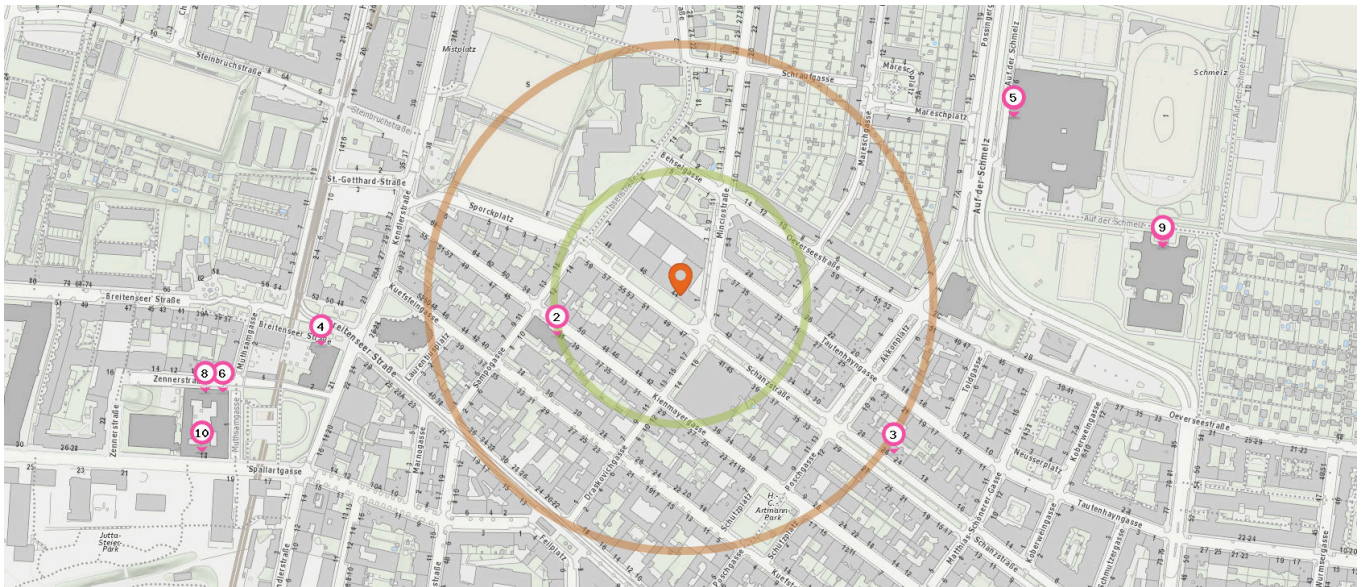

Familien & Kinder

Pro Kategorie werden maximal 25 Einträge angezeigt.

Entspricht einer Gehzeit von ca. 2 Minuten

Entspricht einer Gehzeit von ca. 4 Minuten

Kindergarten

Anzahl im Umkreis: 6

1. Kindergarten (160 m)
Ibsenstraße 1, 1150 Wien
2. Kindergarten (230 m)
Tautenhayngasse 18, 1150 Wien
3. ABC (380 m)
Hägelingasse 16, 1140 Wien
4. Pfarramt Breitensee (410 m)
Breitenseer Straße 35, 1140 Wien
5. Kindergarten (450 m)
Kendlerstraße 10, 1140 Wien
6. Kindergarten (610 m)
Johnstraße 54, 1150 Wien

Spielplatz

Anzahl im Umkreis: 5

7. Spielplatz (230 m)
Poschgasse 9, 1140 Wien
8. Spielplatz (300 m)
Mareschplatz 7, 1150 Wien
9. Spielplatz (400 m)
Neusserplatz 1, 1150 Wien
10. Spielplatz (430 m)
Muthsamgasse 1, 1140 Wien
11. Spielplatz (560 m)
Auf der Schmelz 10, 1150 Wien

Seniorenheim

Anzahl im Umkreis: 1

12. Haus Schmelz, Kuratorium Wiener
Pensionisten-Wohnhäuser (KWP) (140 m)
Ibsenstraße 1, 1150 Wien

Bildungseinrichtungen

Pro Kategorie werden maximal 25 Einträge angezeigt.

 Entspricht einer Gehzeit von ca. 2 Minuten

 Entspricht einer Gehzeit von ca. 4 Minuten

Universität

Anzahl im Umkreis: 1

1. Universität Wien (370 m)

4. PVS Breitenseer Straße 31 (360 m)
Breitenseer Straße 31-33, 1140 Wien
5. BSPA Bundessportakademie - Auf der Schmelz 6 (370 m)
Auf der Schmelz 6, 1150 Wien