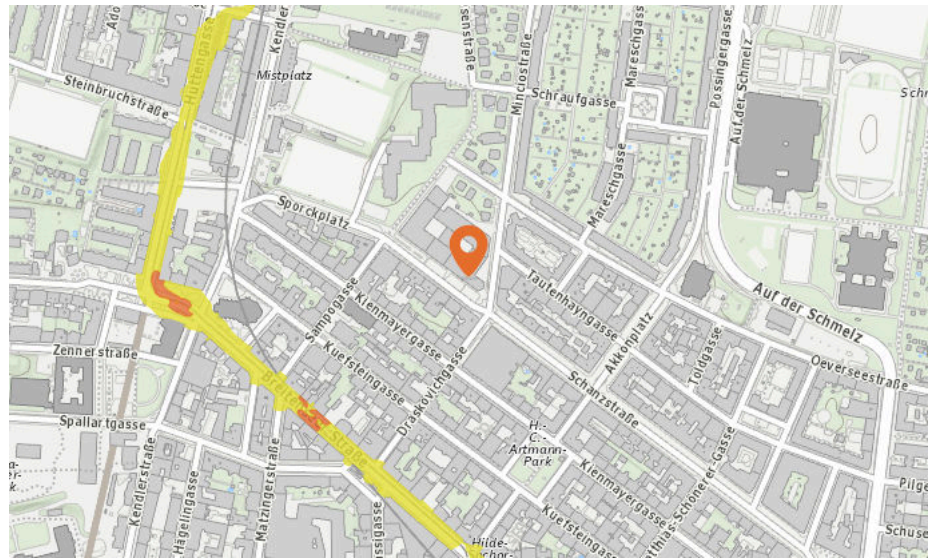

Lärm Eisenbahn