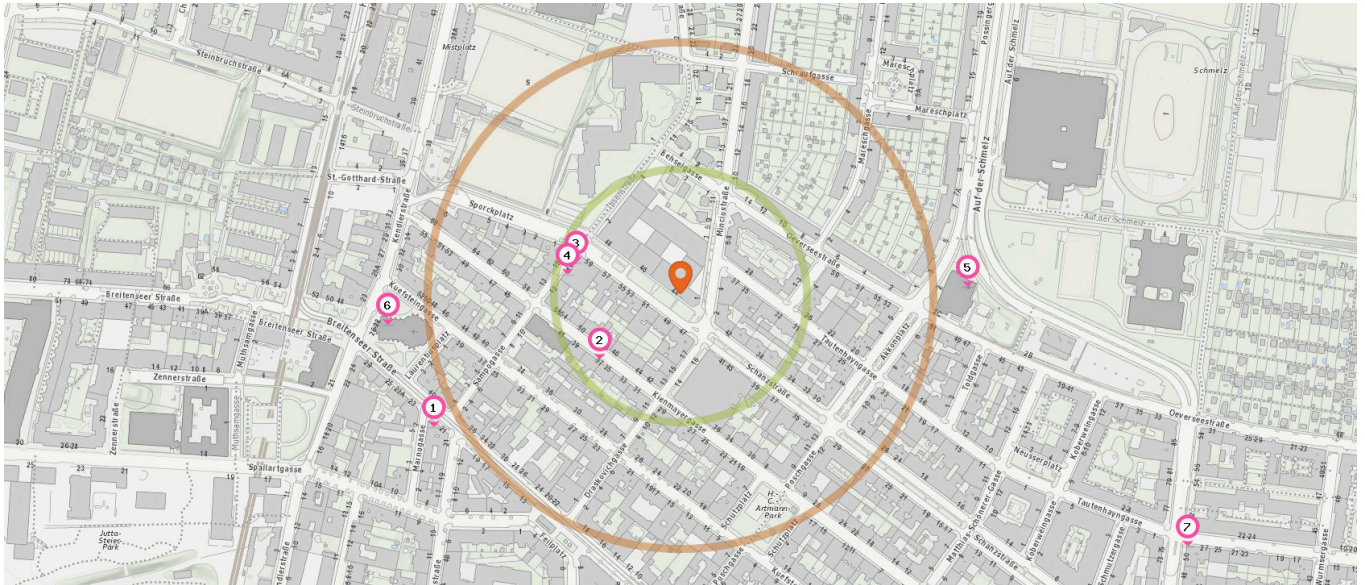

 Entspricht einer Gehzeit von ca. 2 Minuten

 Entspricht einer Gehzeit von ca. 4 Minuten

Universität

Anzahl im Umkreis: 1

1. Universität Wien (370 m)

4. PVS Breitenseer Straße 31 (360 m)
Breitenseer Straße 31-33, 1140 Wien
5. BSPA Bundessportakademie - Auf der Schmelz 6 (370 m)
Auf der Schmelz 6, 1150 Wien

Schule

Anzahl im Umkreis: 10

2. SSB Kienmayergasse 41 (130 m)
Kienmayergasse 41, 1140 Wien
3. VMI - VIENNA MUSIC INSTITUT -
PRIVATKONSERVATORIUM DES HERRN
MAG. ERNST RITSCH (260 m)
Schanzstraße 24, 1150 Wien

Freizeit & Tourismus

Pro Kategorie werden maximal 25 Einträge angezeigt.

■ Entspricht einer Gehzeit von ca. 2 Minuten ■ Entspricht einer Gehzeit von ca. 4 Minuten

Kino

Anzahl im Umkreis: 1

1. Breitenseer Lichtspiele (280 m)
Breitenseer Straße 21, 1140 Wien