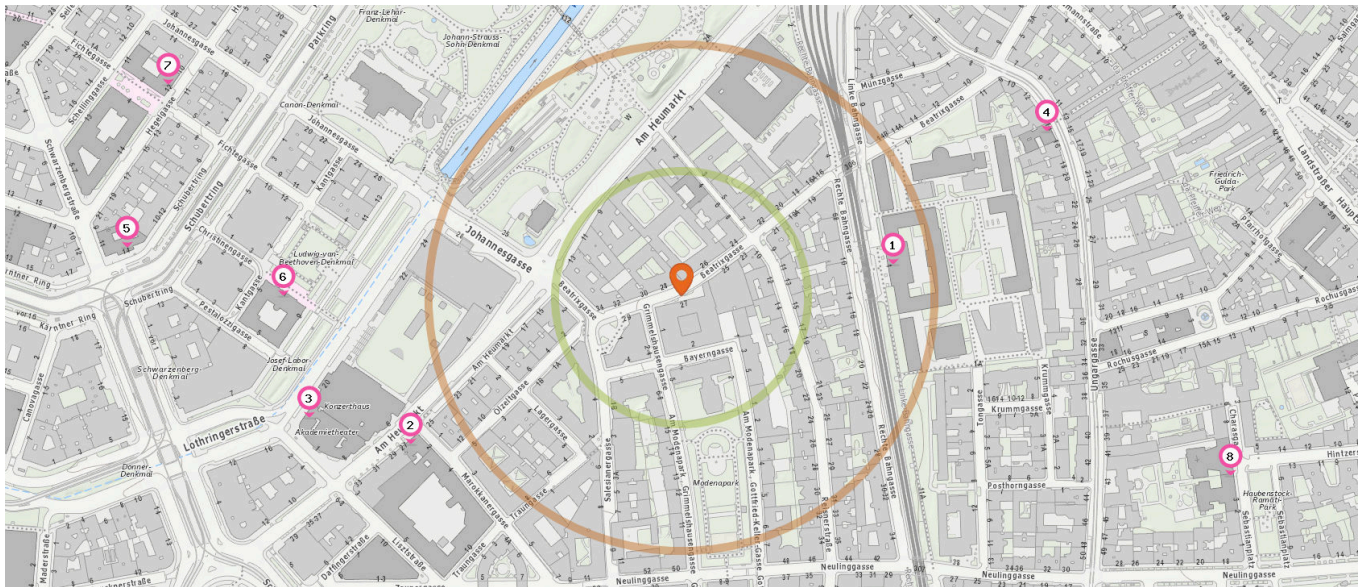

### Spielplatz

Anzahl im Umkreis: 3

12. Spielplatz (230 m)  
Modenapark W, 1030 Wien
13. Spielplatz (240 m)  
Stadtparksteg, 1010 Wien

## Bildungseinrichtungen

Pro Kategorie werden maximal 25 Einträge angezeigt.

Entspricht einer Gehzeit von ca. 2 Minuten  Entspricht einer Gehzeit von ca. 4 Minuten

Universität

Schule

Anzahl im Umkreis: 5

1. Universität für Musik und darstellende Kunst Wien (210 m)
2. Universität für angewandte Kunst (300 m)
3. Universität für Musik und darstellende Kunst Wien (390 m)
4. Universität für Musik und darstellende Kunst Wien (400 m)
5. Universität für Musik und darstellende Kunst Wien (550 m)

Anzahl im Umkreis: 3

6. AKG Beethovenplatz 1 (390 m)  
Beethovenplatz 1, 1010 Wien
7. ORG 1/H 12 Hegelgasse 12 (550 m)  
Fichtegasse 3, 1010 Wien
8. PVS Sebastianplatz 3 (570 m)  
Sebastianplatz 4, 1030 Wien

## Freizeit & Tourismus

Pro Kategorie werden maximal 25 Einträge angezeigt.

■ Entspricht einer Gehzeit von ca. 2 Minuten ■ Entspricht einer Gehzeit von ca. 4 Minuten

Theater

Anzahl im Umkreis: 3

1. Akademietheater (370 m)
2. Operntheater L.E.O. (400 m)  
Ungargasse 18, 1030 Wien
3. Kasino am Schwarzenbergplatz (520 m)  
Schwarzenbergplatz 1, 1010 Wien