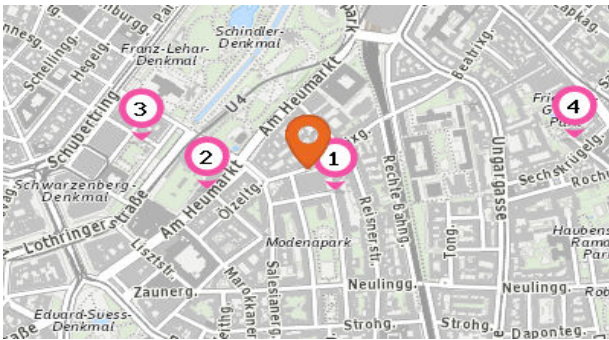

Parkgaragen

Die nächsten 4 Standorte:

1. Garage am Modenapark	Gottfried-Keller-Gasse 3 1030 Wien
2. Intercont	Am Heumarkt 4 1030 Wien
3. Beethovenplatz	Beethovenplatz 3 1010 Wien
4. Sechskrügelgasse	Sechskrügelgasse 4 1030 Wien