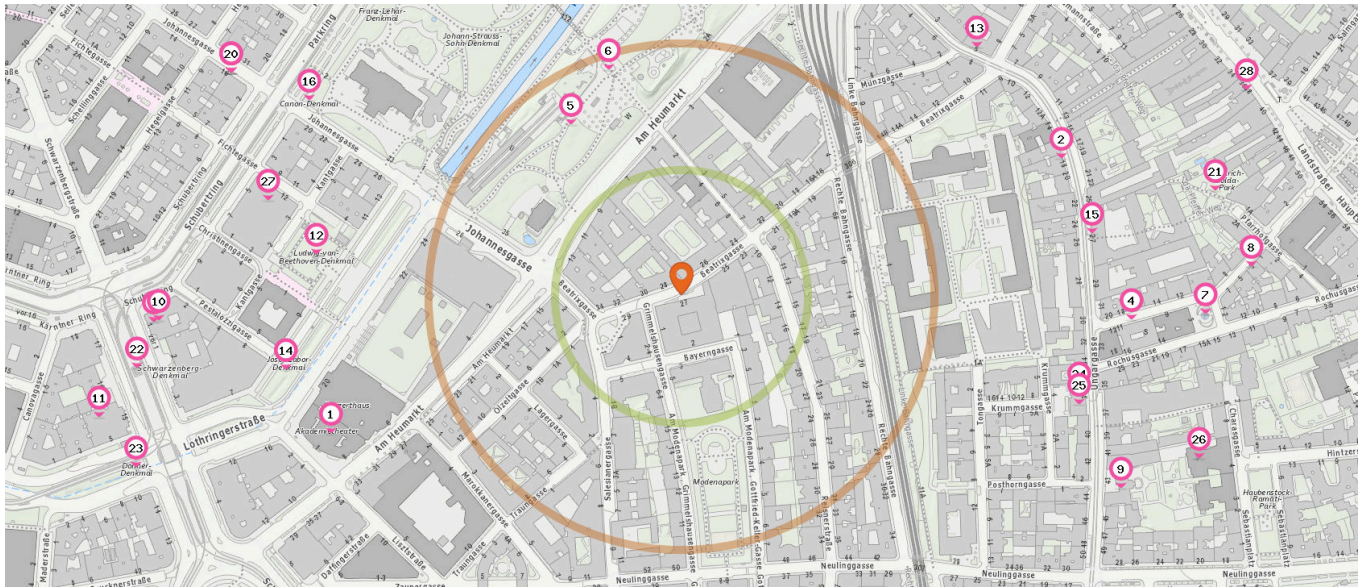

## Freizeit & Tourismus

Pro Kategorie werden maximal 25 Einträge angezeigt.

■ Entspricht einer Gehzeit von ca. 2 Minuten ■ Entspricht einer Gehzeit von ca. 4 Minuten

Theater

Anzahl im Umkreis: 3

1. Akademietheater (370 m)
2. Operntheater L.E.O. (400 m)  
Ungargasse 18, 1030 Wien
3. Kasino am Schwarzenbergplatz (520 m)  
Schwarzenbergplatz 1, 1010 Wien

Museum

Anzahl im Umkreis: 1

4. Bezirksmuseum Landstrasse (450 m)  
Sechsrügelgasse 11, 1030 Wien

7. Karl-Borromäus-Brunnen (520 m)  
Karl-Borromäus-Platz 3, 1030 Wien
8. Art Room Vienna (560 m)  
Sechsrügelgasse 3, 1030 Wien

Schloss

Anzahl im Umkreis: 3

Kunstwerk

Anzahl im Umkreis: 4

5. Sebastian-Kneipp-Brunnen (200 m)  
Am Heumarkt 7, 1030 Wien
6. Stage Set (230 m)  
Stadtspark W, 1010 Wien

9. Palais Sternberg (470 m)  
Ungargasse 43, 1030 Wien
10. Palais Erzherzog Ludwig Viktor (520 m)  
Schwarzenbergplatz 1, 1030 Wien
11. Palais Ofenheim (590 m)  
Lothringerstraße 5, 1010 Wien

Pro Kategorie werden maximal 25 Einträge angezeigt.

 Entspricht einer Gehzeit von ca. 2 Minuten

 Entspricht einer Gehzeit von ca. 4 Minuten

Gedenkstätte

Anzahl im Umkreis: 12

- 12. Ludwig van Beethoven (360 m)  
Beethovenplatz T, 1010 Wien
- 13. Gedenkstätte (380 m)  
Ungargasse 5, 1030 Wien
- 14. Tonkünstler Josef Labor (400 m)  
Lothringerstraße 20, 1030 Wien
- 15. Jakob Degen (410 m)  
Ungargasse 27, 1030 Wien
- 16. Hans Canon (410 m)  
Johannesgasse 33S, 1010 Wien
- 17. Friederike Langstein (500 m)  
Johannesgasse 18, 1010 Wien
- 18. Leo Thausig (500 m)  
Johannesgasse 18, 1030 Wien
- 19. Hans Thausig (500 m)  
Johannesgasse 18, 1010 Wien