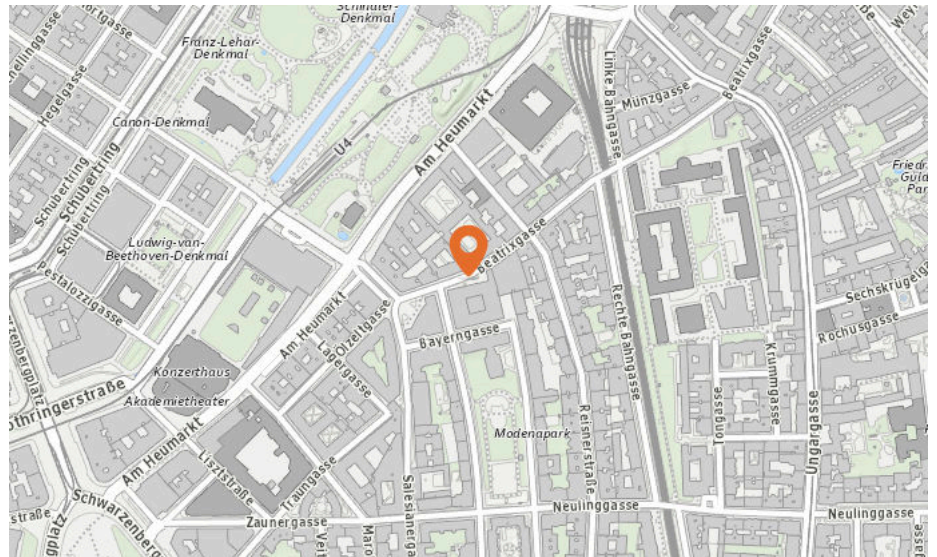

Lärm Industrie

In diesem Gebiet wurde kein Lärm dieser Kategorie gemessen.