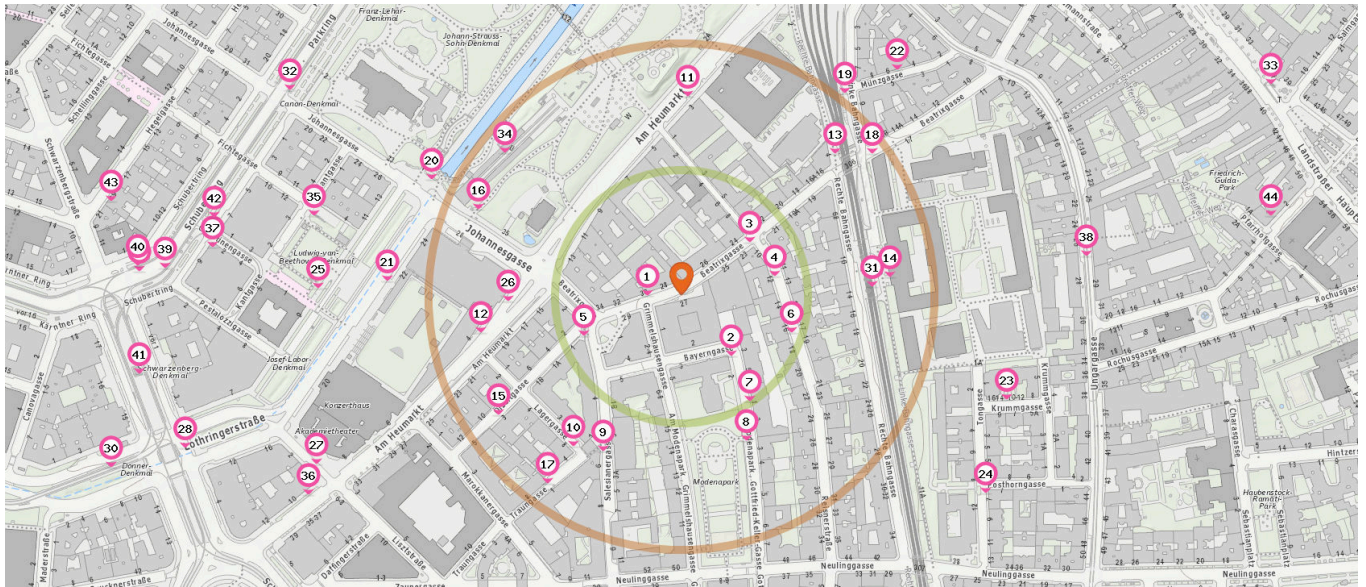

Pro Kategorie werden maximal 25 Einträge angezeigt.

■ Entspricht einer Gehzeit von ca. 2 Minuten ■ Entspricht einer Gehzeit von ca. 4 Minuten

Bushaltestelle

Anzahl im Umkreis: 5

26. Johannesgasse (N75) (170 m)
  Am Heumarkt 2, 1030 Wien
27. Akademietheater (4A) (400 m)
  Lisztstraße 4, 1030 Wien
28. Schwarzenbergplatz (N71) (510 m)
  Schwarzenbergplatz 71, 1010 Wien
29. Schwarzenbergplatz (N25, N38, N60,
  N66, N75) (540 m)
  Schubertring 18, 1010 Wien
30. Schwarzenbergplatz (4A) (590 m)
  Lothringerstraße, 1010 Wien

Fahrradverleih

Anzahl im Umkreis: 3

31. Citybike (190 m)
  Rechte Bahngasse 14, 1030 Wien
32. Citybike (440 m)
  Parkring 23, 1010 Wien
33. Citybike (620 m)
  Landstraßer Hauptstraße 37, 1030 Wien

U-Bahn Station

Anzahl im Umkreis: 1

34. Stadtpark (U4) (220 m)
  Untergrundbahn Station Stadtpark 3210,
  1030 Wien

Autoverleih

Anzahl im Umkreis: 3

35. CarSharing.at (370 m)
  Beethovenplatz 3, 1010 Wien
36. Flinkster Carsharing (420 m)
  Am Heumarkt 10, 1030 Wien