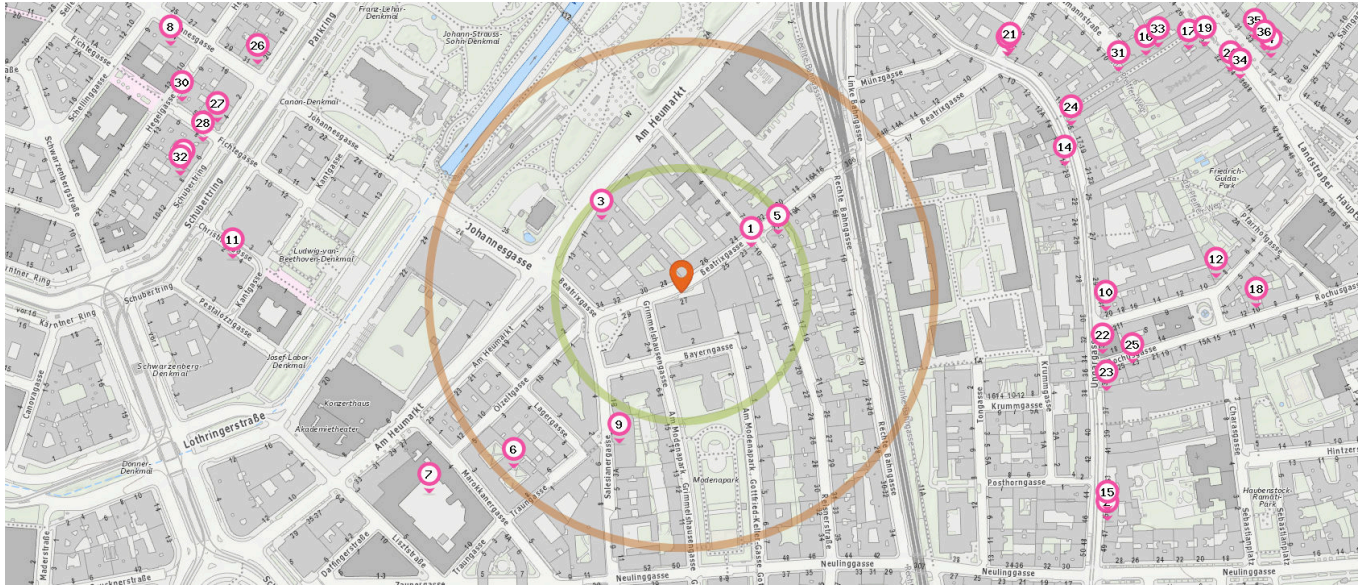

## Shops

Pro Kategorie werden maximal 25 Einträge angezeigt.

 Entspricht einer Gehzeit von ca. 2 Minuten

 Entspricht einer Gehzeit von ca. 4 Minuten

Florist

4. H-Haus Landstrasser Hauptstr. (630 m)  
Landstraßer Hauptstraße 35, 1030 Wien

Kosmetik

Anzahl im Umkreis: 2

1. Blumen Cara Bronold (80 m)  
Reisnerstraße 10, 1030 Wien
2. Blumen Meri (480 m)  
Ungargasse 45, 1030 Wien

Trafik

Anzahl im Umkreis: 4

5. Trafik Wien (110 m)  
Beatrixgasse 21, 1030 Wien
6. Trafik Wien (240 m)  
Marokkanergasse 3, 1030 Wien
7. Trafik Wien (320 m)  
Marokkanerkaserne, 1030 Wien
8. Trafik Wien (560 m)  
Johannesgasse 14, 1010 Wien

Anzahl im Umkreis: 4

9. Der Ruheraum (160 m)  
Salesianergasse 3, 1030 Wien
10. Wellness City Lounge (420 m)  
Sechskrügelgasse 20, 1030 Wien
11. Sine-Sine (440 m)  
Christinengasse 4, 1010 Wien
12. Eva Bukovszki (530 m)  
Sechskrügelgasse 8, 1030 Wien

Computergeschäft

Anzahl im Umkreis: 2

3. 0815 Wien (110 m)  
Shop 1030, 1030 Wien

Pro Kategorie werden maximal 25 Einträge angezeigt.

■ Entspricht einer Gehzeit von ca. 2 Minuten ■ Entspricht einer Gehzeit von ca. 4 Minuten