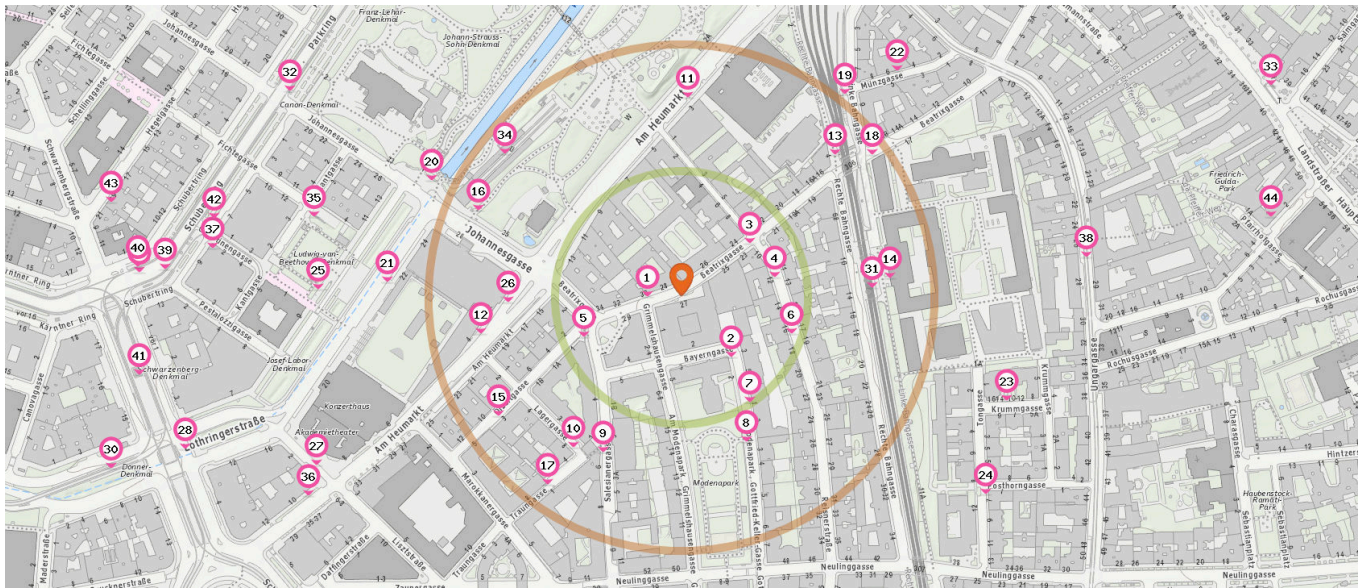

Öffentliche Verkehrsmittel und Haltestellen

Pro Kategorie werden maximal 25 Einträge angezeigt.

Entspricht einer Gehzeit von ca. 2 Minuten

Entspricht einer Gehzeit von ca. 4 Minuten

Fahrradständer

Anzahl im Umkreis: 25

1. Fahrradständer (30 m) Beatrixgasse 28, 1030 Wien 2. Fahrradständer (80 m) Am Modenapark 3, 1030 Wien 3. Fahrradständer (80 m) Beatrixgasse 23, 1030 Wien 4. Fahrradständer (90 m) Reisnerstraße 12, 1030 Wien 5. Fahrradständer (100 m) Landstraße Ölzeltgasse 1, 1030 Wien 6. Fahrradständer (120 m) Reisnerstraße 18, 1030 Wien 7. Fahrradständer (120 m) Am Modenapark 3, 1030 Wien	8. Fahrradständer (160 m) Am Modenapark 3, 1030 Wien 9. Fahrradständer (170 m) Salesianergasse 6, 1030 Wien 10. Fahrradständer (180 m) Lagergasse 8, 1030 Wien 11. Fahrradständer (200 m) Am Heumarkt 1, 1030 Wien 12. Fahrradständer (200 m) Am Heumarkt 2, 1030 Wien 13. Fahrradständer (210 m) Rechte Bahngasse 4, 1030 Wien 14. Fahrradständer (210 m) Anton-von-Webern-Platz 1, 1030 Wien 15. Fahrradständer (220 m) Ölzeltgasse 3, 1030 Wien 16. Fahrradständer (220 m) Johannesgasse 28, 1030 Wien 17. Fahrradständer (230 m) Traungasse 6, 1030 Wien	18. Fahrradständer (230 m) Beatrixgasse 11-17, 1030 Wien 19. Fahrradständer (260 m) Linke Bahngasse 9, 1030 Wien 20. Fahrradständer (270 m) Wienflußeinwölbung 113, 1010 Wien 21. Fahrradständer (290 m) B1 22, 1030 Wien 22. Fahrradständer (310 m) Münzgasse 6, 1030 Wien 23. Fahrradständer (340 m) Krummgasse 14, 1030 Wien 24. Fahrradständer (360 m) Tongasse 7, 1030 Wien 25. Fahrradständer (360 m) Lothringerstraße 9, 1030 Wien