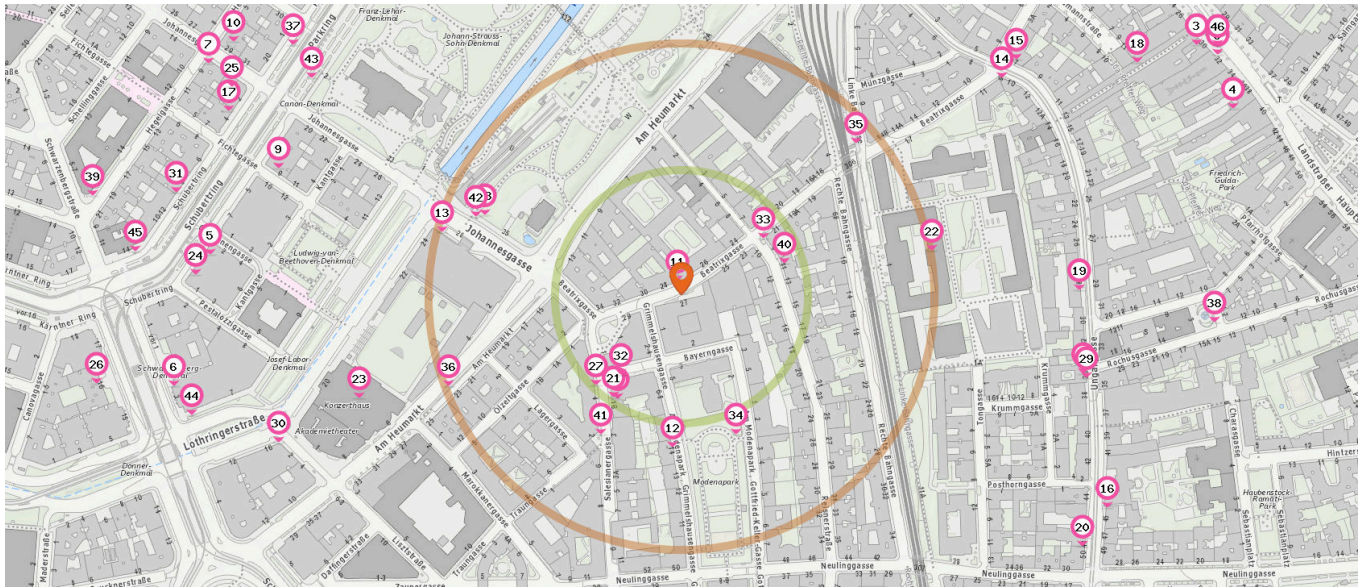

## Alltags- & Nahversorgung

Pro Kategorie werden maximal 25 Einträge angezeigt.

Entspricht einer Gehzeit von ca. 2 Minuten

Entspricht einer Gehzeit von ca. 4 Minuten

Supermarkt

Anzahl im Umkreis: 4

1. SPAR Gourmet 1030, Salesianergasse (120 m)  
Salesianergasse 1 B, 1030 Wien
2. Bioschwestern (400 m)  
Ungargasse 36, 1030 Wien
3. BILLA Wien (570 m)  
Landstrasser Hauptstr 32, 1030 Wien
4. HOFER (570 m)  
Landstraßer Hauptstraße 26, 1030 Wien

Bäckerei

Anzahl im Umkreis: 3

5. Anker Wien (470 m)  
Schuberttring 9, 1010 Wien
6. Schwarz (510 m)  
Schwarzenbergplatz 3, 1010 Wien
7. Paul - Hotschiwu (520 m)  
Johannesgasse 16, 1010 Wien

Drogerie

Anzahl im Umkreis: 1

8. BIPA Wien (580 m)  
Landstrasser Hauptstrasse 32, 1030 Wien

Bank

Anzahl im Umkreis: 2

9. Bank Austria Premium Banking Wien Ost & Wien City (420 m)  
Fichtegasse 9, 1010 Wien
10. Sparkasse Filiale Wien (510 m)  
Johannesgasse 29, 1010 Wien

Pro Kategorie werden maximal 25 Einträge angezeigt.

■ Entspricht einer Gehzeit von ca. 2 Minuten ■ Entspricht einer Gehzeit von ca. 4 Minuten

Friseur

Anzahl im Umkreis: 8

- 11. Salon Hair Dreams (10 m)  
Beatrixgasse 28, 1030 Wien
- 12. Frisierstube Monica (150 m)  
Am Modenapark 14, 1030 Wien
- 13. Sablic Hair Design (240 m)  
Johannessgasse 28, 1030 Wien
- 14. Hair Factory (380 m)  
Ungargasse 10, 1030 Wien
- 15. Herrenfriseur Herbert Weber (400 m)  
Ungargasse 7, 1030 Wien
- 16. Jade (470 m)  
Ungargasse 45, 1030 Wien
- 17. Coiffeur Willy (480 m)  
Schubertring 4, 1010 Wien
- 18. Kmentstyle Hair & Nail (510 m)  
Landstraßer Hauptstraße 28, 1030 Wien