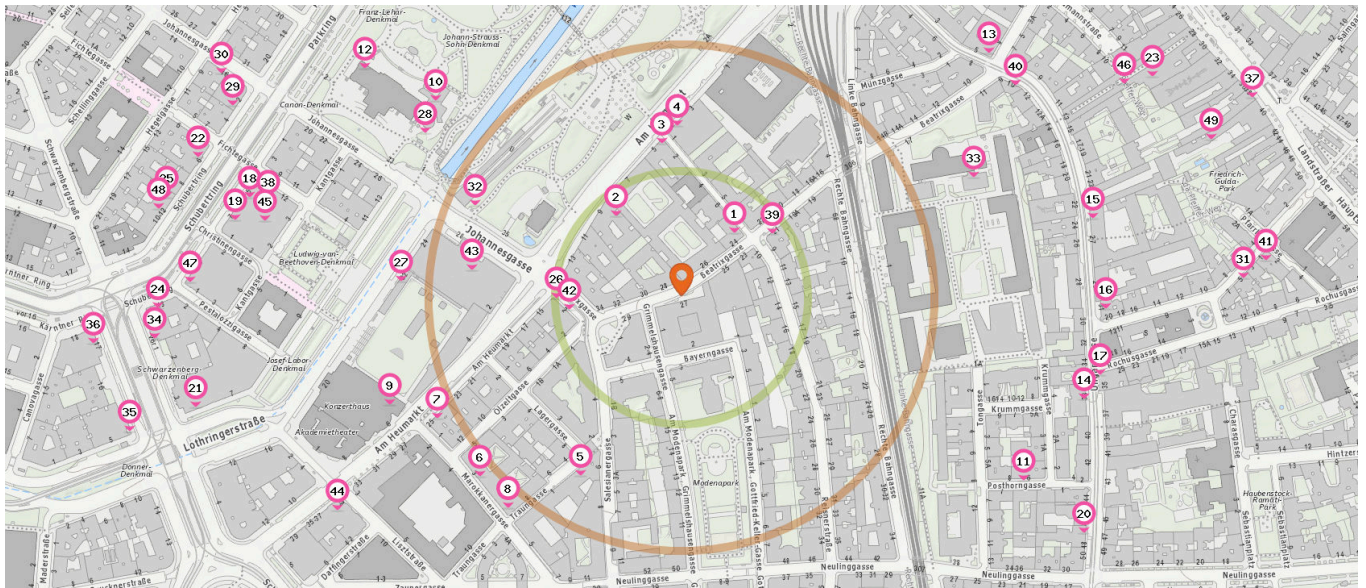

Pro Kategorie werden maximal 25 Einträge angezeigt.

Entspricht einer Gehzeit von ca. 2 Minuten

Entspricht einer Gehzeit von ca. 4 Minuten

- 27. STEININGER Showroom Vienna (490 m)  
Fichtegasse 7, 1010 Wien
- 28. SieMatic am Schuberttring (490 m)  
Schuberttring 6, 1010 Wien
- 29. Ecker am Schuberttring (510 m)  
Schuberttring 6, 1010 Wien
- 30. designflagship (530 m)  
Fichtegasse 5, 1010 Wien

Reisebüro

Anzahl im Umkreis: 1

- 32. Travel 7CS Reisen (510 m)  
Schuberttring 8, 1010 Wien

- 35. Ehlers (620 m)  
Landstraßer Hauptstraße 33, 1030 Wien

Buchhandlung

Anzahl im Umkreis: 1

Spielwarenhandlung

Anzahl im Umkreis: 1

- 31. Edi-Bär (480 m)  
Landstraßer Hauptstraße 28, 1030 Wien

Juwelier

Anzahl im Umkreis: 3

- 33. Koni Design Vienna (530 m)  
Landstraßer Hauptstraße 28, 1030 Wien
- 34. Feichtinger (590 m)  
Landstraßer Hauptstraße 36, 1030 Wien

## Gastronomie & Beherbergung

Pro Kategorie werden maximal 25 Einträge angezeigt.

Entspricht einer Gehzeit von ca. 2 Minuten

Entspricht einer Gehzeit von ca. 4 Minuten