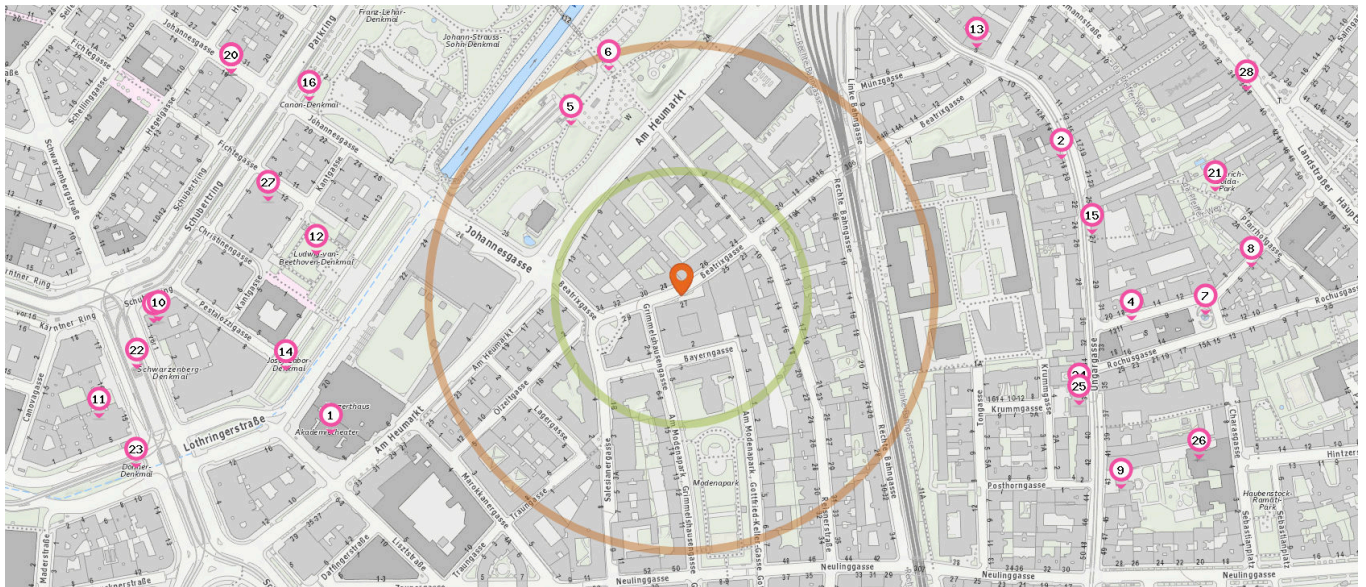

### Spielplatz

Anzahl im Umkreis: 3

12. Spielplatz (230 m)  
Modenapark W, 1030 Wien
13. Spielplatz (240 m)  
Stadtparksteg, 1010 Wien

## Bildungseinrichtungen

Pro Kategorie werden maximal 25 Einträge angezeigt.

Entspricht einer Gehzeit von ca. 2 Minuten  Entspricht einer Gehzeit von ca. 4 Minuten

Universität

Schule

Anzahl im Umkreis: 5

1. Universität für Musik und darstellende Kunst Wien (210 m)
2. Universität für angewandte Kunst (300 m)
3. Universität für Musik und darstellende Kunst Wien (390 m)
4. Universität für Musik und darstellende Kunst Wien (400 m)
5. Universität für Musik und darstellende Kunst Wien (550 m)

Anzahl im Umkreis: 3

6. AKG Beethovenplatz 1 (390 m)  
Beethovenplatz 1, 1010 Wien
7. ORG 1/H 12 Hegelgasse 12 (550 m)  
Fichtegasse 3, 1010 Wien
8. PVS Sebastianplatz 3 (570 m)  
Sebastianplatz 4, 1030 Wien

## Freizeit & Tourismus

Pro Kategorie werden maximal 25 Einträge angezeigt.

■ Entspricht einer Gehzeit von ca. 2 Minuten ■ Entspricht einer Gehzeit von ca. 4 Minuten

Theater

Anzahl im Umkreis: 3

1. Akademietheater (370 m)
2. Operntheater L.E.O. (400 m)  
Ungargasse 18, 1030 Wien
3. Kasino am Schwarzenbergplatz (520 m)  
Schwarzenbergplatz 1, 1010 Wien