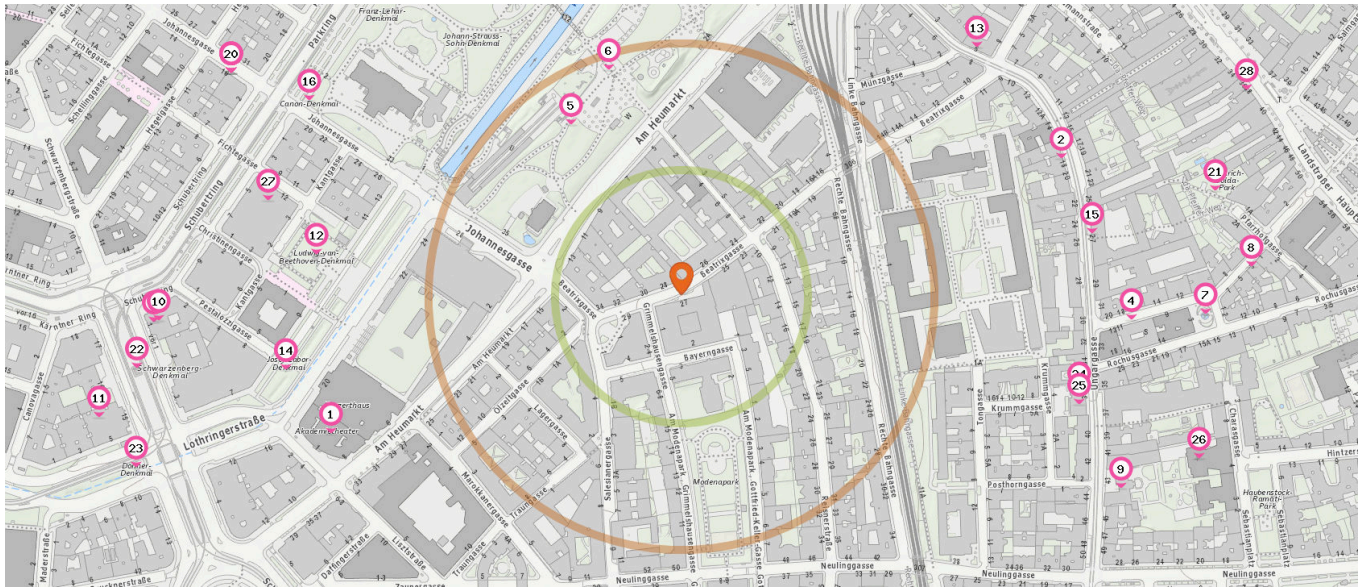

Pro Kategorie werden maximal 25 Einträge angezeigt.

 Entspricht einer Gehzeit von ca. 2 Minuten

 Entspricht einer Gehzeit von ca. 4 Minuten

Gedenkstätte

Anzahl im Umkreis: 12

- 12. Ludwig van Beethoven (360 m)  
Beethovenplatz T, 1010 Wien
- 13. Gedenkstätte (380 m)  
Ungargasse 5, 1030 Wien
- 14. Tonkünstler Josef Labor (400 m)  
Lothringerstraße 20, 1030 Wien
- 15. Jakob Degen (410 m)  
Ungargasse 27, 1030 Wien
- 16. Hans Canon (410 m)  
Johannesgasse 33S, 1010 Wien
- 17. Friederike Langstein (500 m)  
Johannesgasse 18, 1010 Wien
- 18. Leo Thausig (500 m)  
Johannesgasse 18, 1030 Wien
- 19. Hans Thausig (500 m)  
Johannesgasse 18, 1010 Wien

- 20. Erich Langstein (500 m)  
Johannesgasse 18, 1010 Wien
- 21. Friedrich Gulda (540 m)  
Ida-Pfeiffer-Weg 12, 1030 Wien
- 22. Karl zu Schwarzenberg (540 m)  
Schwarzenbergplatz 17, 1010 Wien
- 23. Donner-Denkmal (560 m)  
Lothringerstraße, 1010 Wien

Religion

Anzahl im Umkreis: 3

- 24. Benediktinerinnen vom Unbefleckten  
Herzen Mariens Station Wien (400 m)  
Ungargasse 38, 1030 Wien
- 25. Stephanushaus (410 m)  
Ungargasse 38, 1030 Wien

- 26. Pauluskirche (540 m)  
Charasgasse 4, 1030 Wien

Bar

Anzahl im Umkreis: 1

- 27. Atmosphäre Rooftop Bar (420 m)  
Schubertring 5, 1010 Wien

Pro Kategorie werden maximal 25 Einträge angezeigt.

 Entspricht einer Gehzeit von ca. 2 Minuten

 Entspricht einer Gehzeit von ca. 4 Minuten