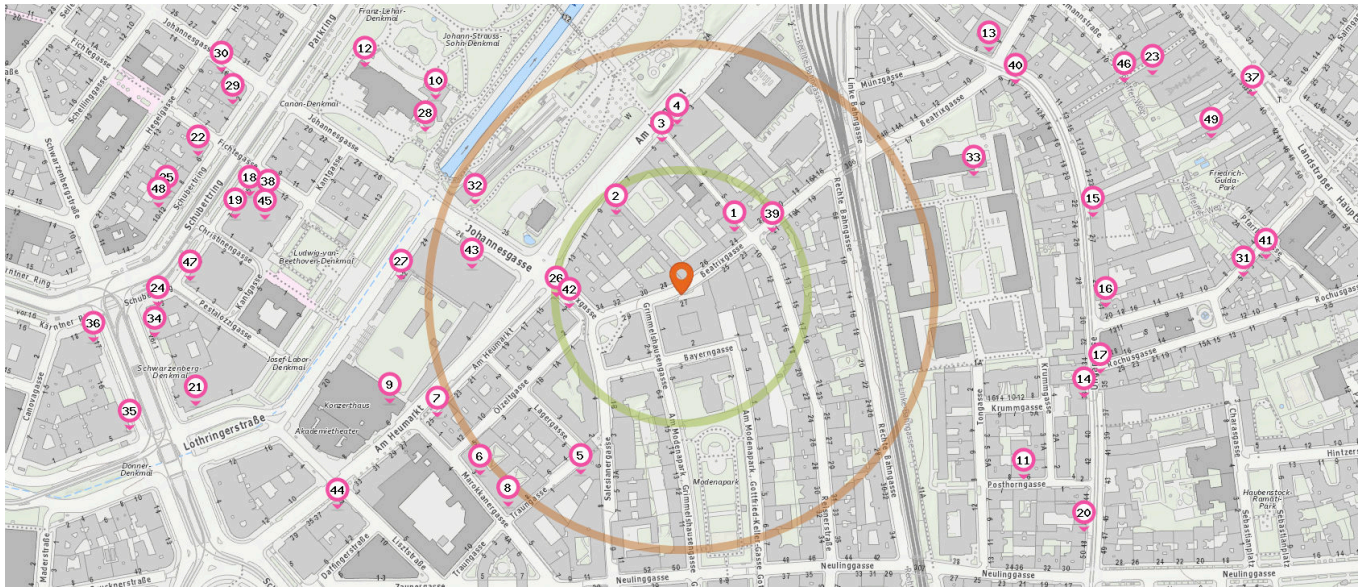

Fast-Food Restaurant

Anzahl im Umkreis: 6

- 32. Würstelbox (220 m)  
Johannessgasse 28, 1030 Wien
- 33. Mensa der mdw (310 m)  
Beatrixgasse 17, 1030 Wien
- 34. Würstelstand (520 m)  
Schwarzenbergplatz 2, 1010 Wien
- 35. Zum Scharfen René (560 m)  
Schwarzenbergplatz 15, 1010 Wien
- 36. McDonald's Wien (580 m)  
Schwarzenbergplatz 17, 1010 Wien
- 37. Rojda Grill Kebap (600 m)  
Landstraßer Hauptstraße 38, 1030 Wien

Bar

Anzahl im Umkreis: 1

- 38. Atmosphere Rooftop Bar (420 m)  
Schubertring 5, 1010 Wien

Pub

Anzahl im Umkreis: 3

- 39. Cafe Bar Old Splendor (110 m)  
Beatrixgasse 21, 1030 Wien
- 40. Café Malipop (390 m)  
Ungargasse 12, 1030 Wien

Pro Kategorie werden maximal 25 Einträge angezeigt.

Entspricht einer Gehzeit von ca. 2 Minuten     Entspricht einer Gehzeit von ca. 4 Minuten

41. Stammkaffee (580 m)  
Sechsrügelgasse 1, 1030 Wien

47. Hotel am Schuberting (490 m)  
Pestalozziggasse 1, 1010 Wien

48. Grand Ferdinand (520 m)  
Schuberting 10, 1010 Wien

49. Hotel (550 m)  
Landstraßer Hauptstraße 40, 1030 Wien

Anzahl im Umkreis: 8

42. Starlight Suiten (110 m)  
Ölzeltgasse 2-4, 1030 Wien

43. Hotel InterContinental (210 m)  
Johannesgasse 28, 1030 Wien