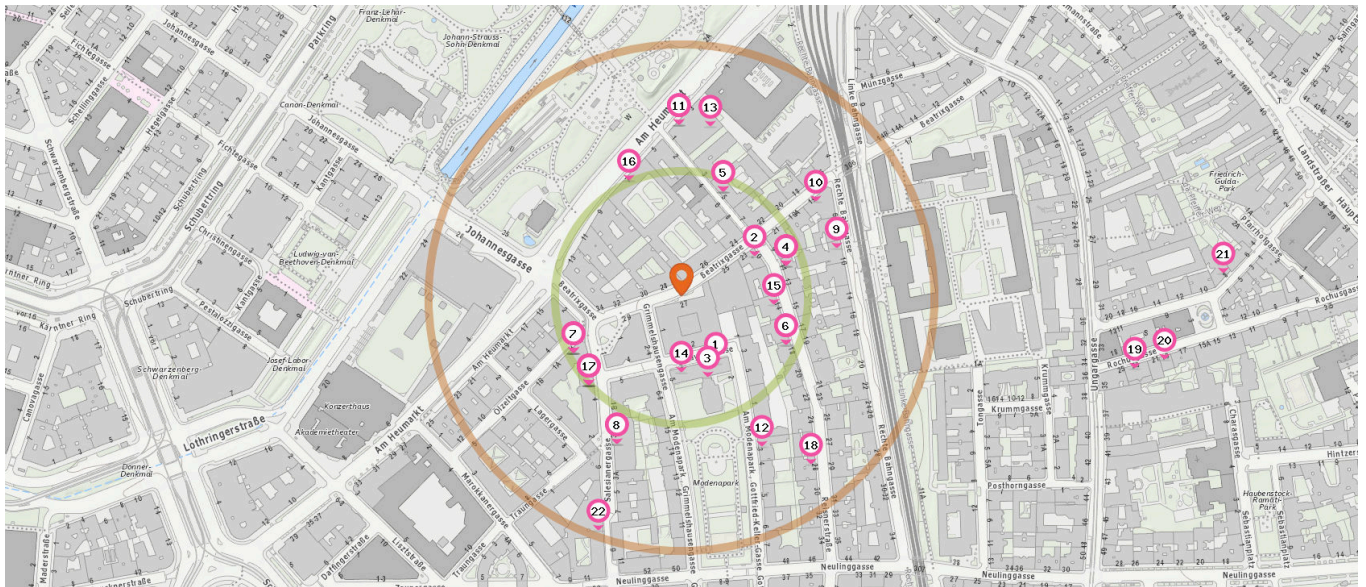

Pro Kategorie werden maximal 25 Einträge angezeigt.

■ Entspricht einer Gehzeit von ca. 2 Minuten ■ Entspricht einer Gehzeit von ca. 4 Minuten

37. Europcar (470 m)  
Schubertring 9, 1010 Wien

Taxi

Straßenbahnhaltestelle

48. Grand Ferdinand (520 m)  
Schuberting 10, 1010 Wien

49. Hotel (550 m)  
Landstraßer Hauptstraße 40, 1030 Wien

Anzahl im Umkreis: 8

42. Starlight Suiten (110 m)  
Ölzeltgasse 2-4, 1030 Wien

43. Hotel InterContinental (210 m)  
Johannesgasse 28, 1030 Wien

44. Hotel am Konzerthaus (400 m)  
Lisztstraße 6-8, 1030 Wien

45. Ritz Carlton (420 m)  
Schuberting 5, 1010 Wien

46. Mercure Grand Hotel Biedermeier Wien  
(480 m)  
Sünnhof, 1030 Wien

## Gesundheit

Pro Kategorie werden maximal 25 Einträge angezeigt.

Entspricht einer Gehzeit von ca. 2 Minuten

Entspricht einer Gehzeit von ca. 4 Minuten