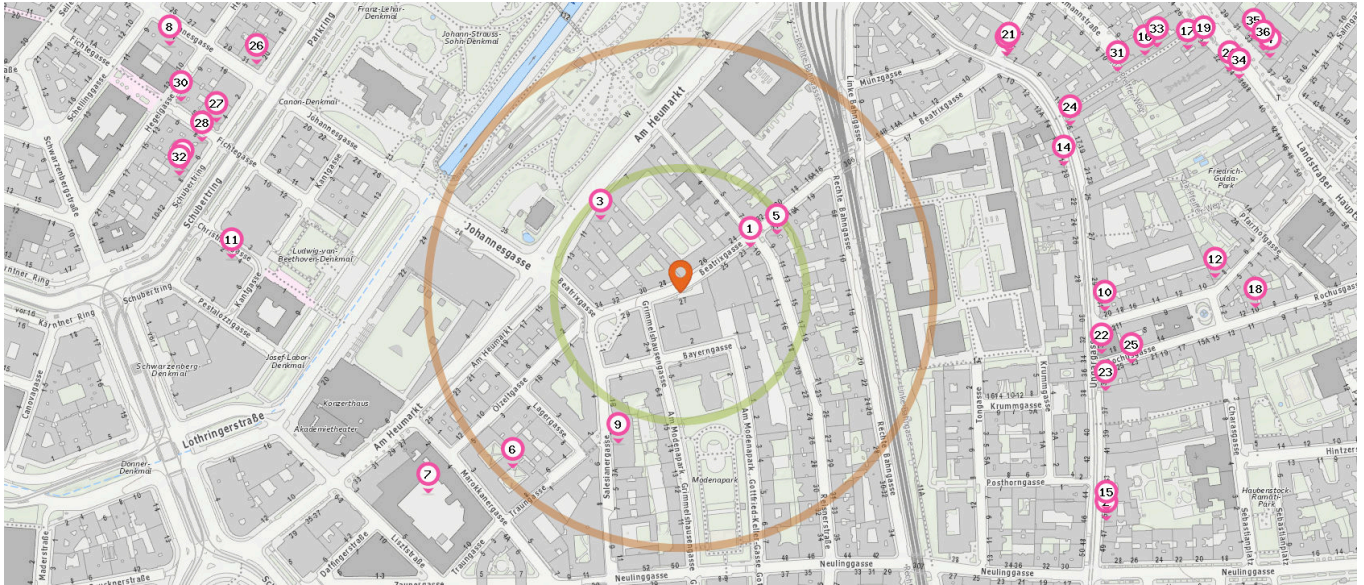

**Baumarkt**

Anzahl im Umkreis: 2

- 24. S&B Bau GmbH (420 m)  
Ungargasse 15, 1030 Wien
- 25. Schilhan Heinz KG (450 m)  
Rochusgasse 23, 1030 Wien

**Möbelhaus**

Anzahl im Umkreis: 5

- 26. Minotti Wien (480 m)  
Parking 20, 1010 Wien

Pro Kategorie werden maximal 25 Einträge angezeigt.

Entspricht einer Gehzeit von ca. 2 Minuten

Entspricht einer Gehzeit von ca. 4 Minuten

- 27. STEININGER Showroom Vienna (490 m)  
Fichtegasse 7, 1010 Wien
- 28. SieMatic am Schuberttring (490 m)  
Schuberttring 6, 1010 Wien
- 29. Ecker am Schuberttring (510 m)  
Schuberttring 6, 1010 Wien
- 30. designflagship (530 m)  
Fichtegasse 5, 1010 Wien

Reisebüro

Anzahl im Umkreis: 1

- 32. Travel 7CS Reisen (510 m)  
Schuberttring 8, 1010 Wien

- 35. Ehlers (620 m)  
Landstraßer Hauptstraße 33, 1030 Wien

Buchhandlung

Anzahl im Umkreis: 1

Spielwarenhandlung

Anzahl im Umkreis: 1

- 31. Edi-Bär (480 m)  
Landstraßer Hauptstraße 28, 1030 Wien

Juwelier

Anzahl im Umkreis: 3

- 33. Koni Design Vienna (530 m)  
Landstraßer Hauptstraße 28, 1030 Wien
- 34. Feichtinger (590 m)  
Landstraßer Hauptstraße 36, 1030 Wien