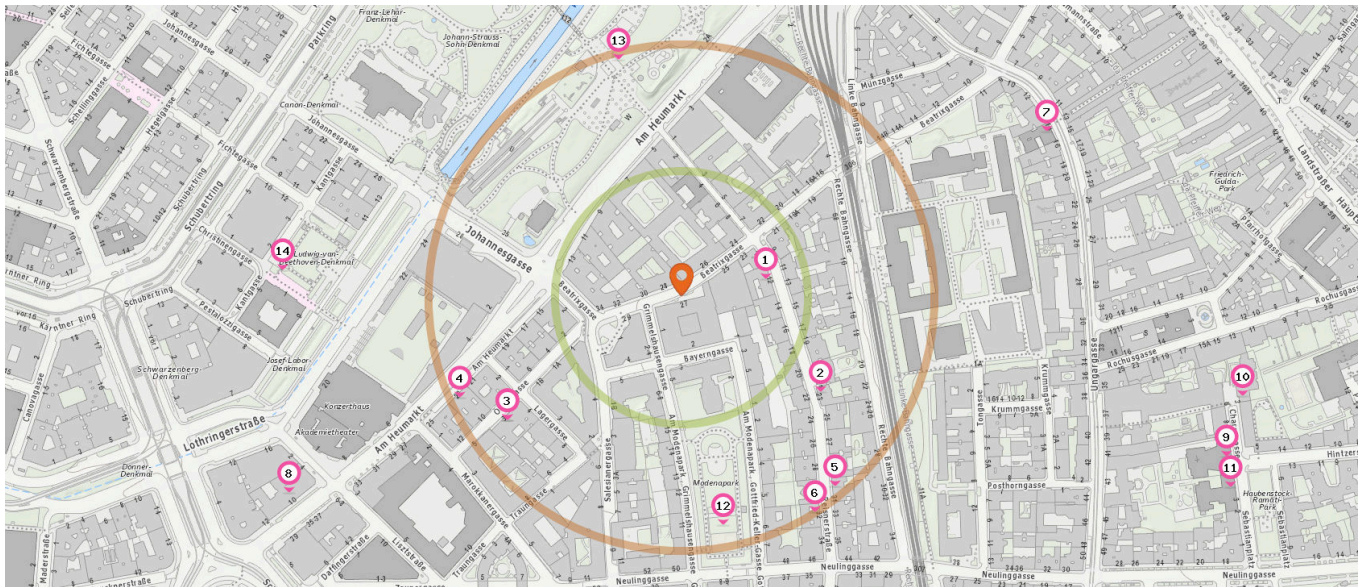

Familien & Kinder

Pro Kategorie werden maximal 25 Einträge angezeigt.

Entspricht einer Gehzeit von ca. 2 Minuten

Entspricht einer Gehzeit von ca. 4 Minuten

Kindergarten

Anzahl im Umkreis: 12

1. Montessori Kinderhaus (80 m)
  Reisnerstraße 12, 1030 Wien
2. Kreative Welt (170 m)
  Reisnerstraße 23, 1030 Wien
3. "Nursery" (210 m)
  Ölzeltgasse 3, 1030 Wien
3. "Preschool" (210 m)
  Ölzeltgasse 3, 1030 Wien
4. Kindergarten (240 m)
  Am Heumarkt 23, 1030 Wien
5. Kindergarten (240 m)
  Reisnerstraße 31, 1030 Wien
6. Kindergarten (250 m)
  Reisnerstraße 32, 1030 Wien
7. Sprach-Melodie (400 m)
  Ungargasse 14, 1030 Wien

8. Betriebskindergarten - Raiffeisen
  Zentralbank (430 m)
  Am Heumarkt 10, 1030 Wien
9. Kindergarten (560 m)
  Sebastianplatz 4, 1030 Wien
10. Spielzimmer 5 Sinne 3 (560 m)
  Charasgasse 3, 1030 Wien
11. Schulverein Komensky (570 m)
  Sebastianplatz 4, 1030 Wien

14. Spielplatz (390 m)
  Lothringerstraße, 1010 Wien

Spielplatz

Anzahl im Umkreis: 3

12. Spielplatz (230 m)
  Modenapark W, 1030 Wien
13. Spielplatz (240 m)
  Stadtparksteg, 1010 Wien