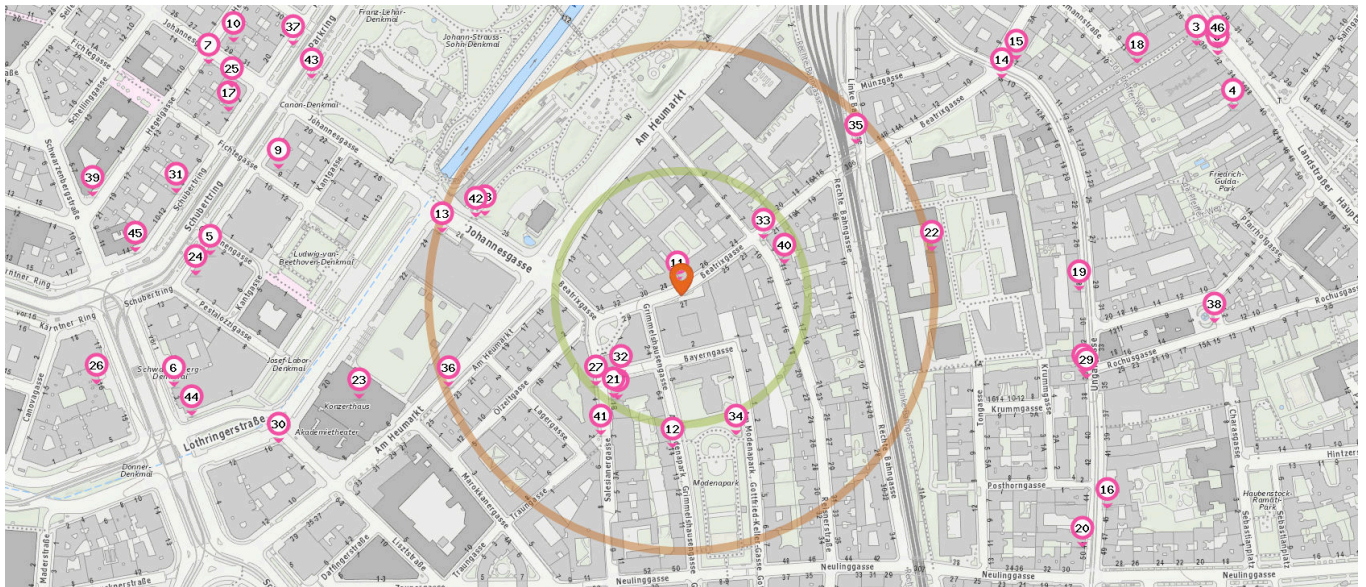

Pro Kategorie werden maximal 25 Einträge angezeigt.

■ Entspricht einer Gehzeit von ca. 2 Minuten ■ Entspricht einer Gehzeit von ca. 4 Minuten

37. Europcar (470 m)  
Schubertring 9, 1010 Wien

Taxi

Straßenbahnhaltestelle

Anzahl im Umkreis: 1

42. Taxi (470 m)  
Schubertring 7, 1010 Wien

Anzahl im Umkreis: 4

- 38. Sechskrügelgasse (O) (400 m)  
Ungargasse 26, 1030 Wien
- 39. Schwarzenbergplatz (2) (510 m)  
Schubertring 618, 1010 Wien
- 40. Schwarzenbergplatz (2) (540 m)  
Schubertring 18, 1010 Wien
- 41. Schwarzenbergplatz (71, D) (540 m)  
Schwarzenbergplatz 17, 1010 Wien

## Alltags- & Nahversorgung

Pro Kategorie werden maximal 25 Einträge angezeigt.

Entspricht einer Gehzeit von ca. 2 Minuten

Entspricht einer Gehzeit von ca. 4 Minuten

Supermarkt

Anzahl im Umkreis: 4

1. SPAR Gourmet 1030, Salesianergasse (120 m)  
Salesianergasse 1 B, 1030 Wien
2. Bioschwestern (400 m)  
Ungargasse 36, 1030 Wien
3. BILLA Wien (570 m)  
Landstrasser Hauptstr 32, 1030 Wien
4. HOFER (570 m)  
Landstraßer Hauptstraße 26, 1030 Wien

Bäckerei

Anzahl im Umkreis: 3

5. Anker Wien (470 m)  
Schuberttring 9, 1010 Wien
6. Schwarz (510 m)  
Schwarzenbergplatz 3, 1010 Wien
7. Paul - Hotschiwu (520 m)  
Johannesgasse 16, 1010 Wien

Drogerie

Anzahl im Umkreis: 1