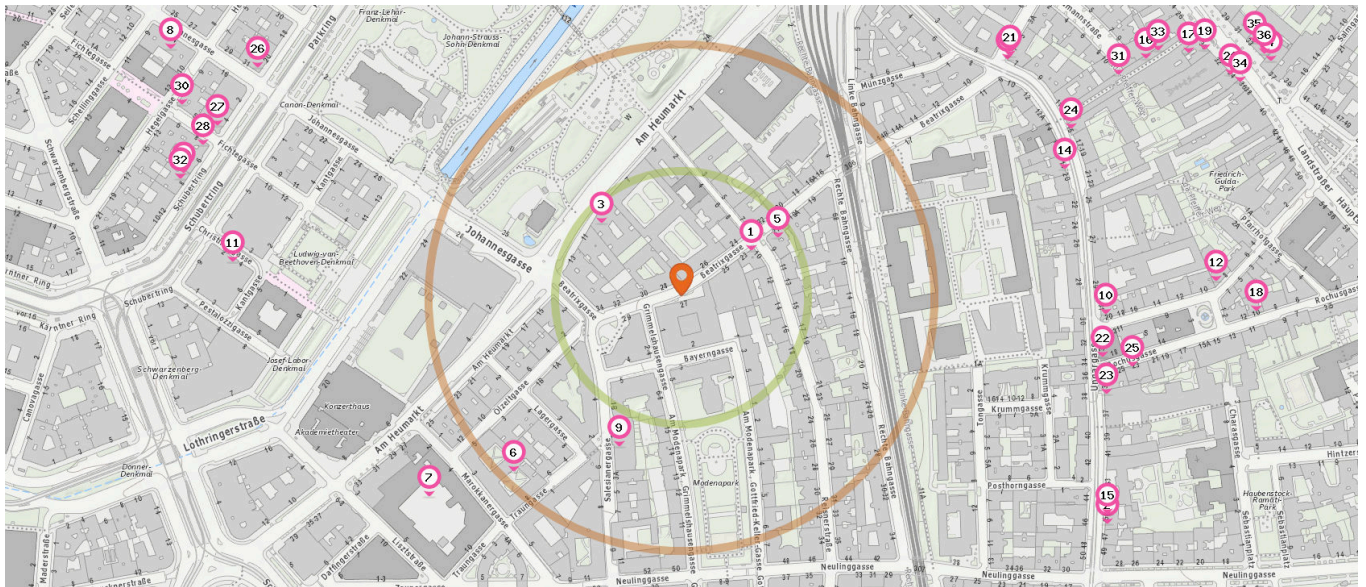

Pro Kategorie werden maximal 25 Einträge angezeigt.

■ Entspricht einer Gehzeit von ca. 2 Minuten ■ Entspricht einer Gehzeit von ca. 4 Minuten

Briefkasten

Recycling

Telefon

Anzahl im Umkreis: 5

- 27. Briefkasten (120 m)  
Ölzeltgasse 1, 1030 Wien
- 28. Briefkasten (210 m)  
Johannesgasse 28, 1030 Wien
- 29. Briefkasten (410 m)  
Ungargasse 36-38, 1030 Wien
- 30. Briefkasten (420 m)  
Lisztstraße 2, 1030 Wien
- 31. Briefkasten (510 m)  
Schubertring 8, 1010 Wien

Anzahl im Umkreis: 8

- 32. Recycling (100 m)  
Bayerngasse 5, 1030 Wien
- 33. Recycling (100 m)  
Reisnerstraße 9, 1030 Wien
- 34. Recycling (150 m)  
Am Modenapark 3, 1030 Wien
- 35. Recycling (230 m)  
Linke Bahngasse 9, 1030 Wien
- 36. Recycling (250 m)  
Am Heumarkt 23, 1030 Wien
- 37. Recycling (460 m)  
Parkring 23, 1010 Wien
- 38. Recycling (530 m)  
Rochusgasse 12, 1030 Wien
- 39. Recycling (590 m)  
Hegelgasse 14, 1010 Wien

Anzahl im Umkreis: 7

- 40. Telefon (110 m)  
Reisnerstraße 11, 1030 Wien
- 41. Telefon (160 m)  
Traungasse 2, 1030 Wien
- 42. Telefon (220 m)  
Johannesgasse 28, 1030 Wien
- 43. Telefon (420 m)  
Parking 20, 1010 Wien
- 44. Telefon (500 m)  
Schwarzenbergplatz 3, 1040 Wien
- 45. Telefon (540 m)  
Schubertring 14, 1010 Wien
- 46. Telefon (580 m)  
Landstraßer Hauptstraße 32, 1030 Wien

## Shops

Pro Kategorie werden maximal 25 Einträge angezeigt.

 Entspricht einer Gehzeit von ca. 2 Minuten

 Entspricht einer Gehzeit von ca. 4 Minuten

Florist

4. H-Haus Landstrasser Hauptstr. (630 m)  
Landstraßer Hauptstraße 35, 1030 Wien