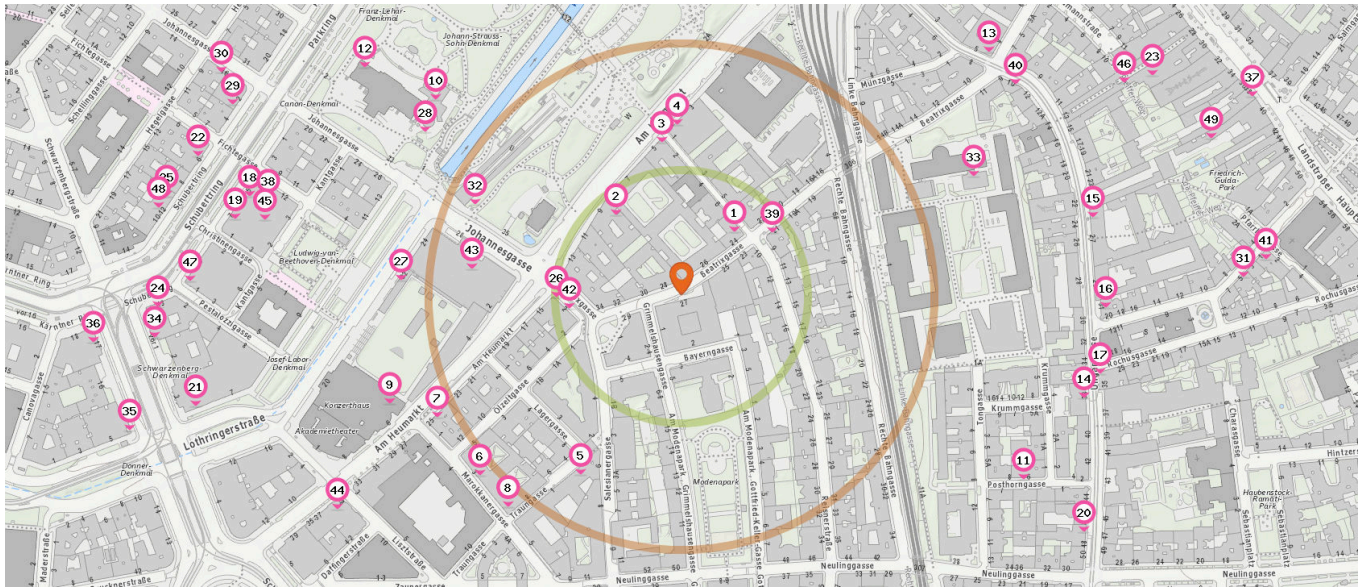

Pro Kategorie werden maximal 25 Einträge angezeigt.

■ Entspricht einer Gehzeit von ca. 2 Minuten ■ Entspricht einer Gehzeit von ca. 4 Minuten

Cafe

Anzahl im Umkreis: 6

26. Café am Heumarkt (120 m)
  Ölzeltgasse 2, 1030 Wien
27. Schlossberg (280 m)
  Lothringerstraße 22, 1030 Wien
28. Kleinod Stadtgarten (300 m)
  Johannessgasse 24-26, 1010 Wien
29. Kotor (480 m)
  Schubertring 2, 1010 Wien
30. Hegelhof (500 m)
  Johannessgasse 16, 1010 Wien
31. Kaffee (560 m)
  Sechskrügelgasse 5, 1030 Wien

Fast-Food Restaurant

Anzahl im Umkreis: 6

32. Würstelbox (220 m)
  Johannessgasse 28, 1030 Wien
33. Mensa der mdw (310 m)
  Beatrixgasse 17, 1030 Wien
34. Würstelstand (520 m)
  Schwarzenbergplatz 2, 1010 Wien
35. Zum Scharfen René (560 m)
  Schwarzenbergplatz 15, 1010 Wien
36. McDonald's Wien (580 m)
  Schwarzenbergplatz 17, 1010 Wien
37. Rojda Grill Kebap (600 m)
  Landstraßer Hauptstraße 38, 1030 Wien

Bar

Anzahl im Umkreis: 1

38. Atmosphere Rooftop Bar (420 m)
  Schubertring 5, 1010 Wien

Pub

Anzahl im Umkreis: 3

39. Cafe Bar Old Splendor (110 m)
  Beatrixgasse 21, 1030 Wien
40. Café Malipop (390 m)
  Ungargasse 12, 1030 Wien