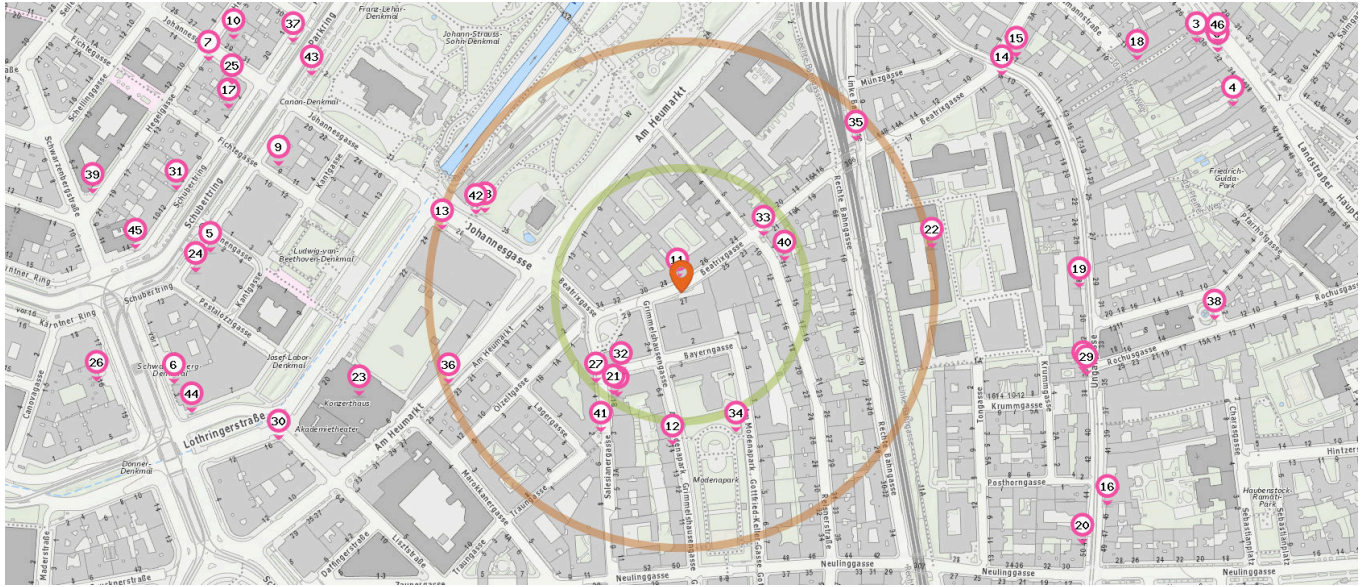

Pro Kategorie werden maximal 25 Einträge angezeigt.

■ Entspricht einer Gehzeit von ca. 2 Minuten ■ Entspricht einer Gehzeit von ca. 4 Minuten

Friseur

Anzahl im Umkreis: 8

- 11. Salon Hair Dreams (10 m)  
Beatrixgasse 28, 1030 Wien
- 12. Frisierstube Monica (150 m)  
Am Modenapark 14, 1030 Wien
- 13. Sablic Hair Design (240 m)  
Johannessgasse 28, 1030 Wien
- 14. Hair Factory (380 m)  
Ungargasse 10, 1030 Wien
- 15. Herrenfriseur Herbert Weber (400 m)  
Ungargasse 7, 1030 Wien
- 16. Jade (470 m)  
Ungargasse 45, 1030 Wien
- 17. Coiffeur Willy (480 m)  
Schubertring 4, 1010 Wien
- 18. Kmentstyle Hair & Nail (510 m)  
Landstraßer Hauptstraße 28, 1030 Wien

Wäscherei

Anzahl im Umkreis: 2

- 19. Putzerei Gottschalk (390 m)  
Ungargasse 28, 1030 Wien
- 20. 3clean (470 m)  
Ungargasse 50, 1030 Wien

Bankomat

Anzahl im Umkreis: 6

- 21. Bankomat RAIFFEISENLANDESBANK NÖ-WIEN (120 m)  
Salesianergasse 1b, 1030 Wien

- 22. Bankomat PSA PAYMENT SERVICES AUSTRIA (250 m)  
Anton-von-webern-platz, Mdw 1, 1030 Wien
- 23. Bankomat PSA PAYMENT SERVICES AUSTRIA (330 m)  
Lothringer Strasse, Konzerthaus Wien 20, 1030 Wien
- 24. Bankomat WESTERN UNION INTERNATIONAL (480 m)  
Schubertring 11, 1010 Wien
- 25. Bankomat VAKIFBANK INTERNATIONAL (WIEN) (490 m)  
Schubertring 2, 1010 Wien
- 26. Bankomat RAIFFEISENLANDESBANK NÖ-WIEN (580 m)  
Schwarzenbergplatz 16, 1010 Wien

Pro Kategorie werden maximal 25 Einträge angezeigt.

■ Entspricht einer Gehzeit von ca. 2 Minuten ■ Entspricht einer Gehzeit von ca. 4 Minuten

Briefkasten

Recycling

Telefon

Anzahl im Umkreis: 5

- 27. Briefkasten (120 m)  
Ölzeltgasse 1, 1030 Wien
- 28. Briefkasten (210 m)  
Johannesgasse 28, 1030 Wien
- 29. Briefkasten (410 m)  
Ungargasse 36-38, 1030 Wien
- 30. Briefkasten (420 m)  
Lisztstraße 2, 1030 Wien
- 31. Briefkasten (510 m)  
Schubertring 8, 1010 Wien