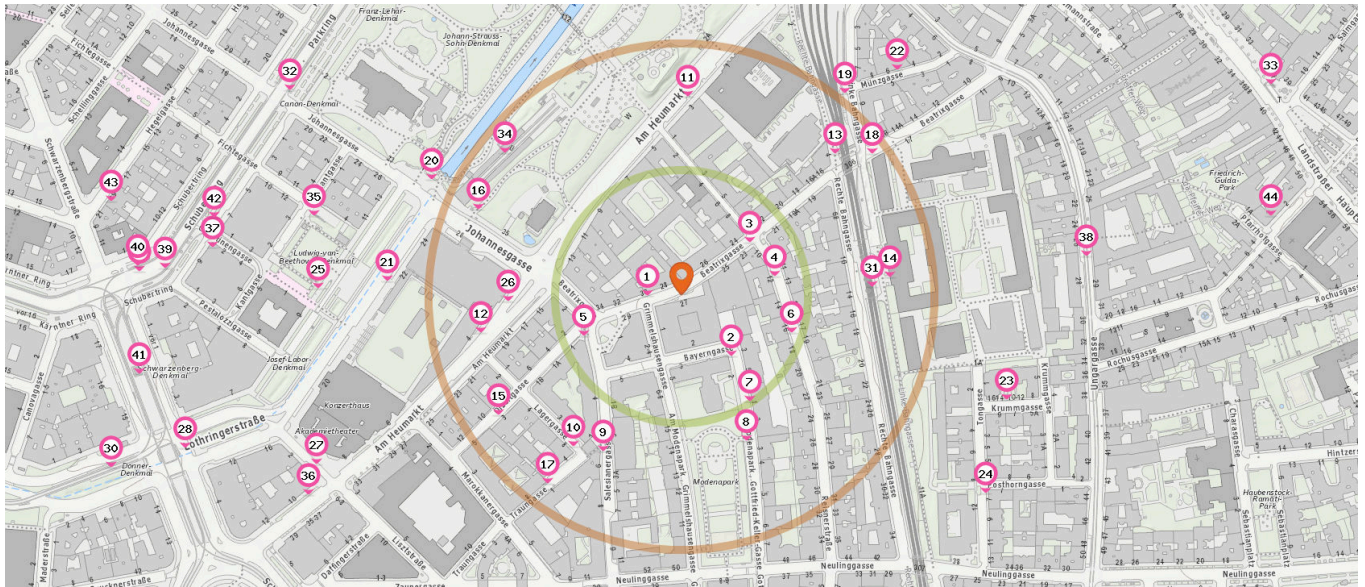

Fahrradverleih

Anzahl im Umkreis: 3

- 31. Citybike (190 m)  
Rechte Bahngasse 14, 1030 Wien
- 32. Citybike (440 m)  
Parkring 23, 1010 Wien
- 33. Citybike (620 m)  
Landstraßer Hauptstraße 37, 1030 Wien

U-Bahn Station

Anzahl im Umkreis: 1

- 34. Stadtpark (U4) (220 m)  
Untergrundbahn Station Stadtpark 3210,  
1030 Wien

Autoverleih

Anzahl im Umkreis: 3

- 35. CarSharing.at (370 m)  
Beethovenplatz 3, 1010 Wien
- 36. Flinkster Carsharing (420 m)  
Am Heumarkt 10, 1030 Wien

Pro Kategorie werden maximal 25 Einträge angezeigt.

■ Entspricht einer Gehzeit von ca. 2 Minuten ■ Entspricht einer Gehzeit von ca. 4 Minuten

37. Europcar (470 m)  
Schubertring 9, 1010 Wien

Taxi

Straßenbahnhaltestelle

Anzahl im Umkreis: 1

42. Taxi (470 m)  
Schubertring 7, 1010 Wien

Anzahl im Umkreis: 4

- 38. Sechskrügelgasse (O) (400 m)  
Ungargasse 26, 1030 Wien
- 39. Schwarzenbergplatz (2) (510 m)  
Schubertring 618, 1010 Wien
- 40. Schwarzenbergplatz (2) (540 m)  
Schubertring 18, 1010 Wien
- 41. Schwarzenbergplatz (71, D) (540 m)  
Schwarzenbergplatz 17, 1010 Wien