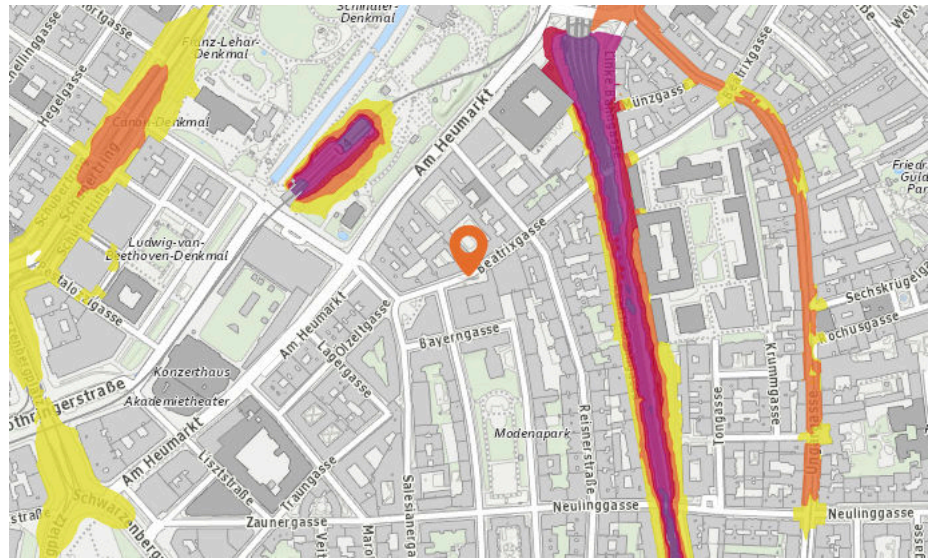

1030 Wien, Beatrixgasse 27

Lärm Eisenbahn