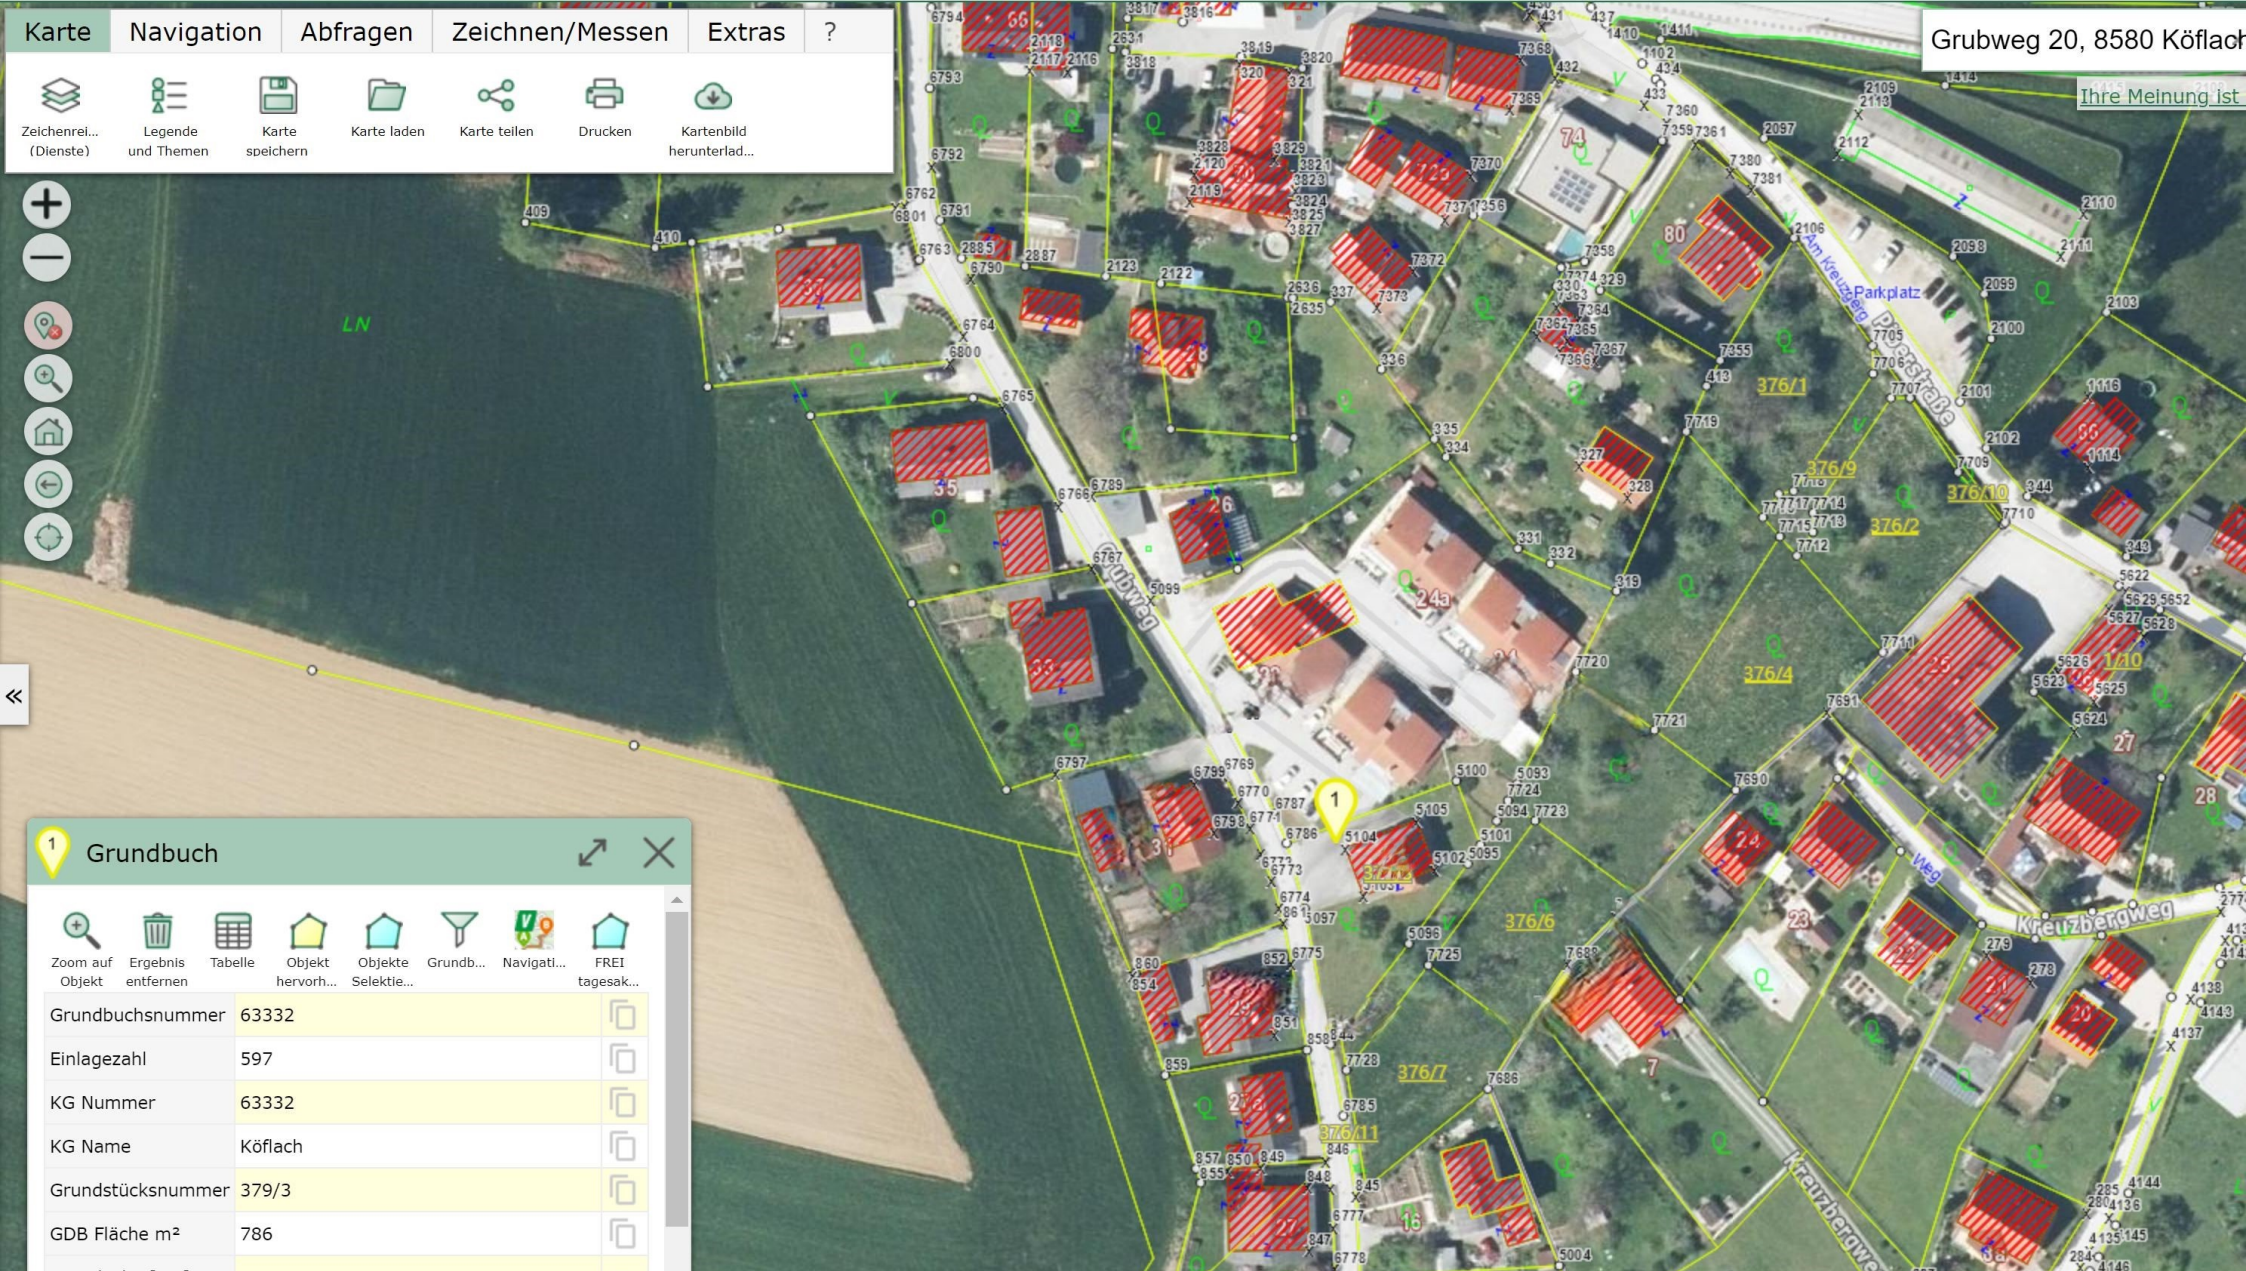

Karte Navigation Abfragen Zeichnen/Messen Extras ?

Zeichenrei... (Dienst)...
 Legende und Themen
 Karte speichern
 Karte laden
 Karte teilen
 Drucken
 Kartenbild herunterlad...

Navigation icons: Home, Back, Forward, Refresh, Search, Location, Zoom In, Zoom Out, Full Screen, Close

Grubweg 20, 8580 Köflach

Ihre Meinung ist...

1 Grundbuch

Zoom auf Objekt
 Ergebnis entfernen
 Tabelle
 Objekt hervorh...
 Objekte Selektie...
 Grundb...
 Navigati...
 FREI tagesak...

Grundbuchsnummer	63332
Einlagezahl	597
KG Nummer	63332
KG Name	Köflach
Grundstücksnummer	379/3
GDB Fläche m²	786