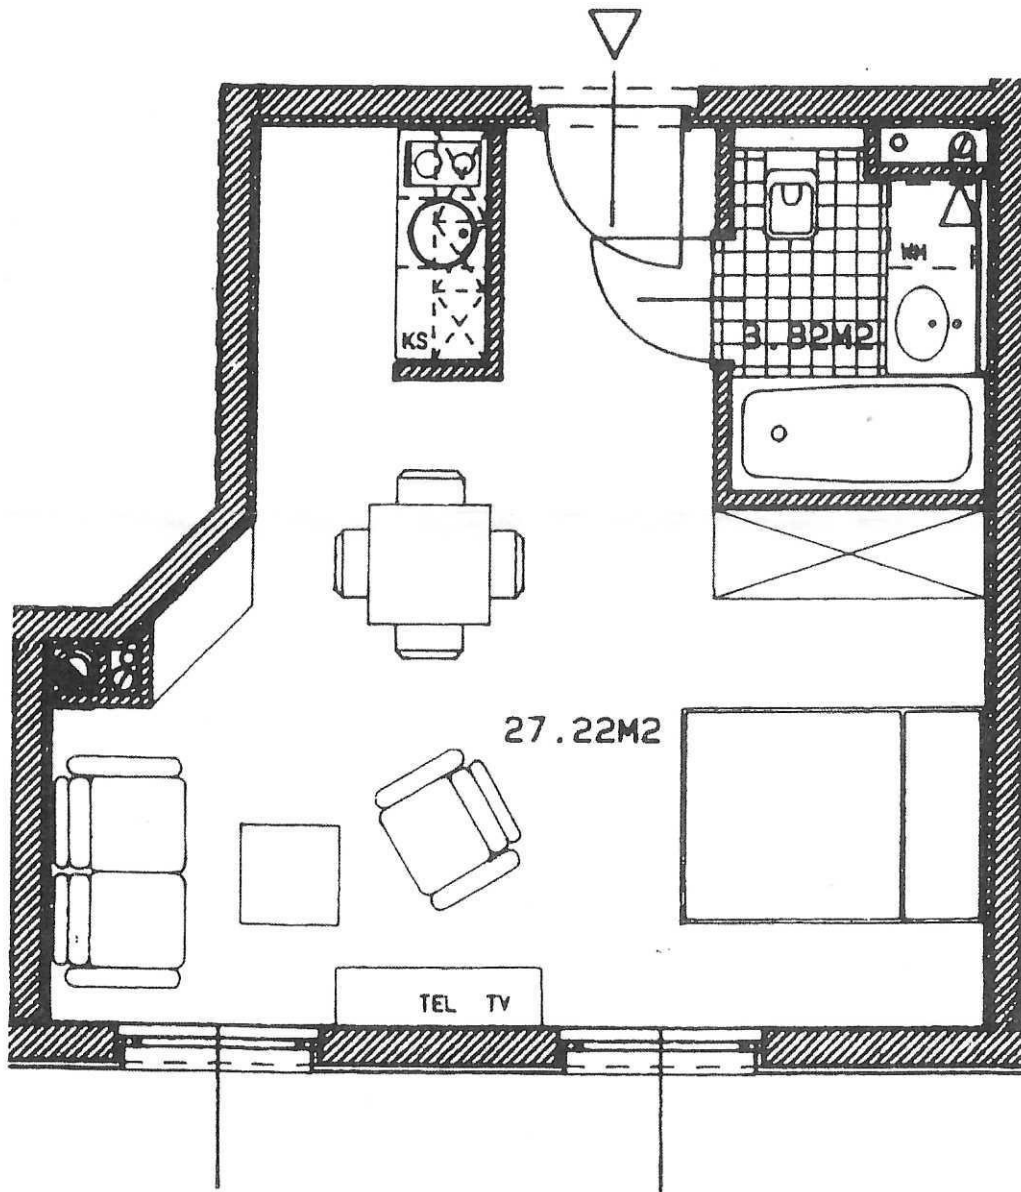

TOP 24
NUTZFLÄCHE 31,04 M²

3. OG
31,04 M²

M=1:50

AUGUST 1999

DIE DARGESTELLTE EINRICHTUNG -
AUSGENOMMEN WASCHTISCHE, WC'S,
BADEWANNEN U. KÜCHEN - IST NICHT IM
LIEFERUMFANG ENTHALTEN!

1130 WIEN ST.VEITGASSE 37