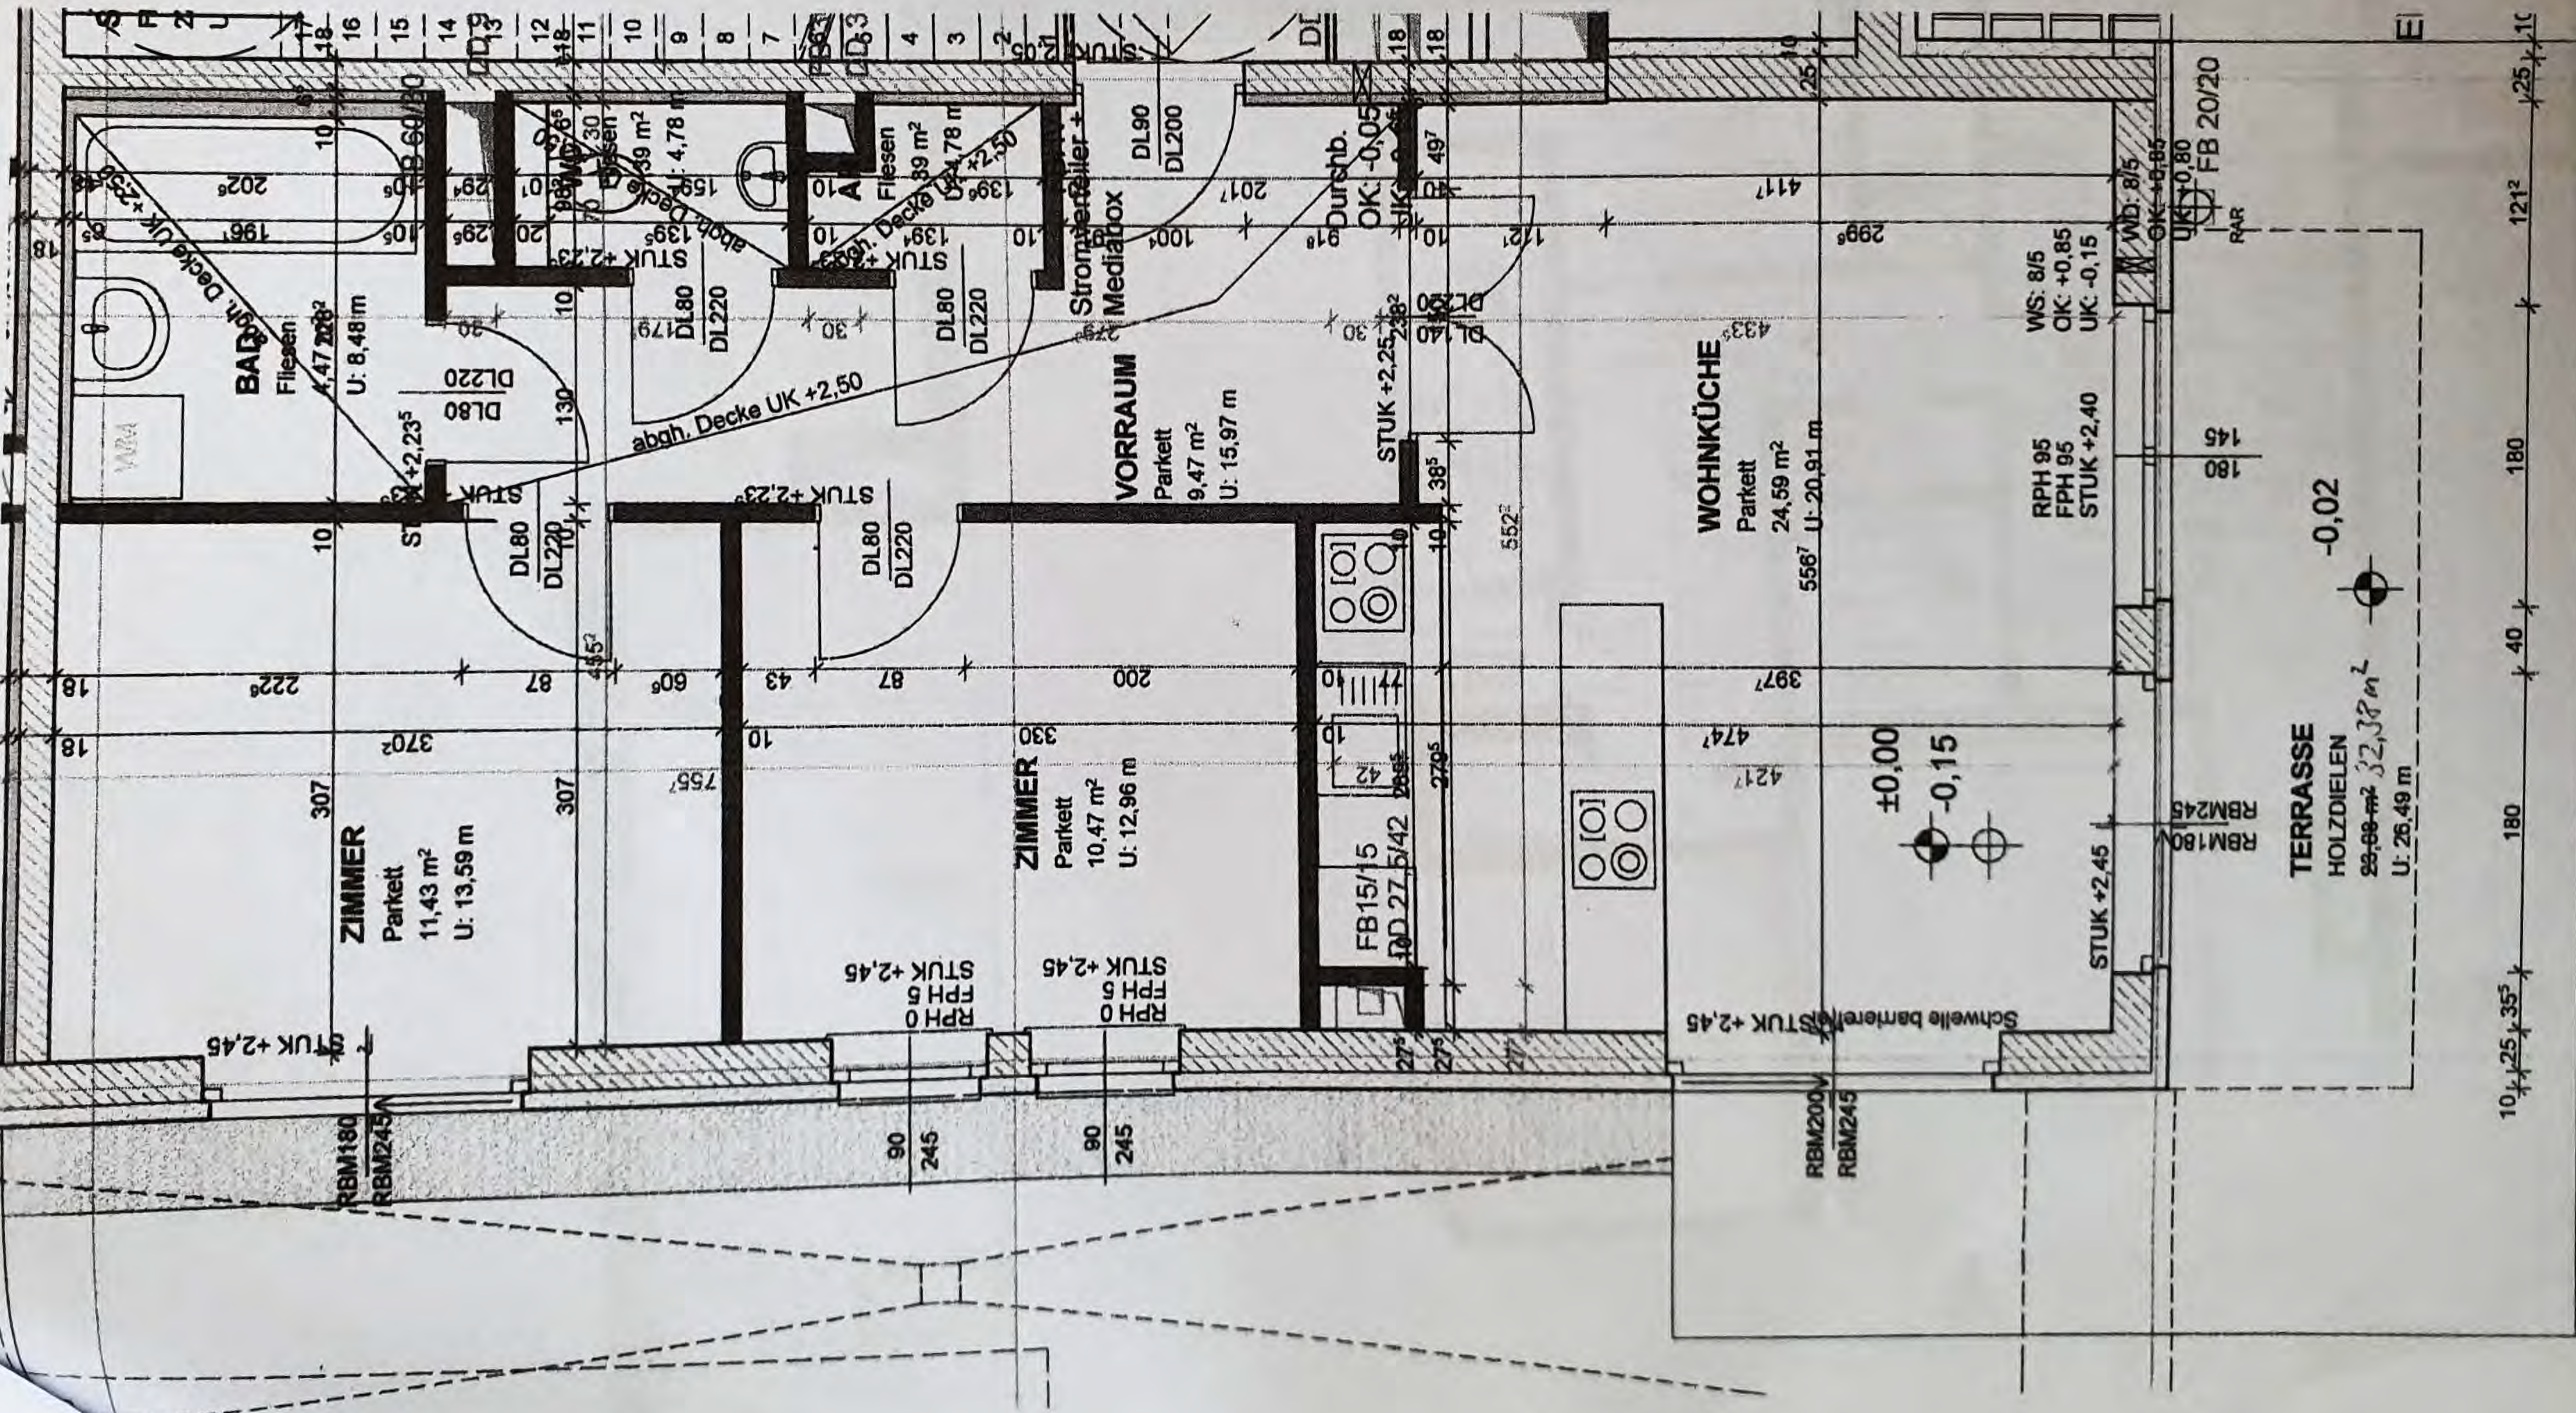

ZIMMER
Parkett
11,43 m²
U: 13,59 m

ZIMMER
Parkett
10,47 m²
U: 12,96 m

VORRAUM
Parkett
9,47 m²
U: 15,97 m

WOHNKÜCHE
Parkett
24,59 m²
U: 20,91 m

BAD
Fliesen
4,47 m²
U: 8,48 m

TERRASSE
HOLZDIELEN
28,99 m²
U: 26,49 m

10,25 x 355
180
40
180
1212
125 x 110

5567

10,25 x 110