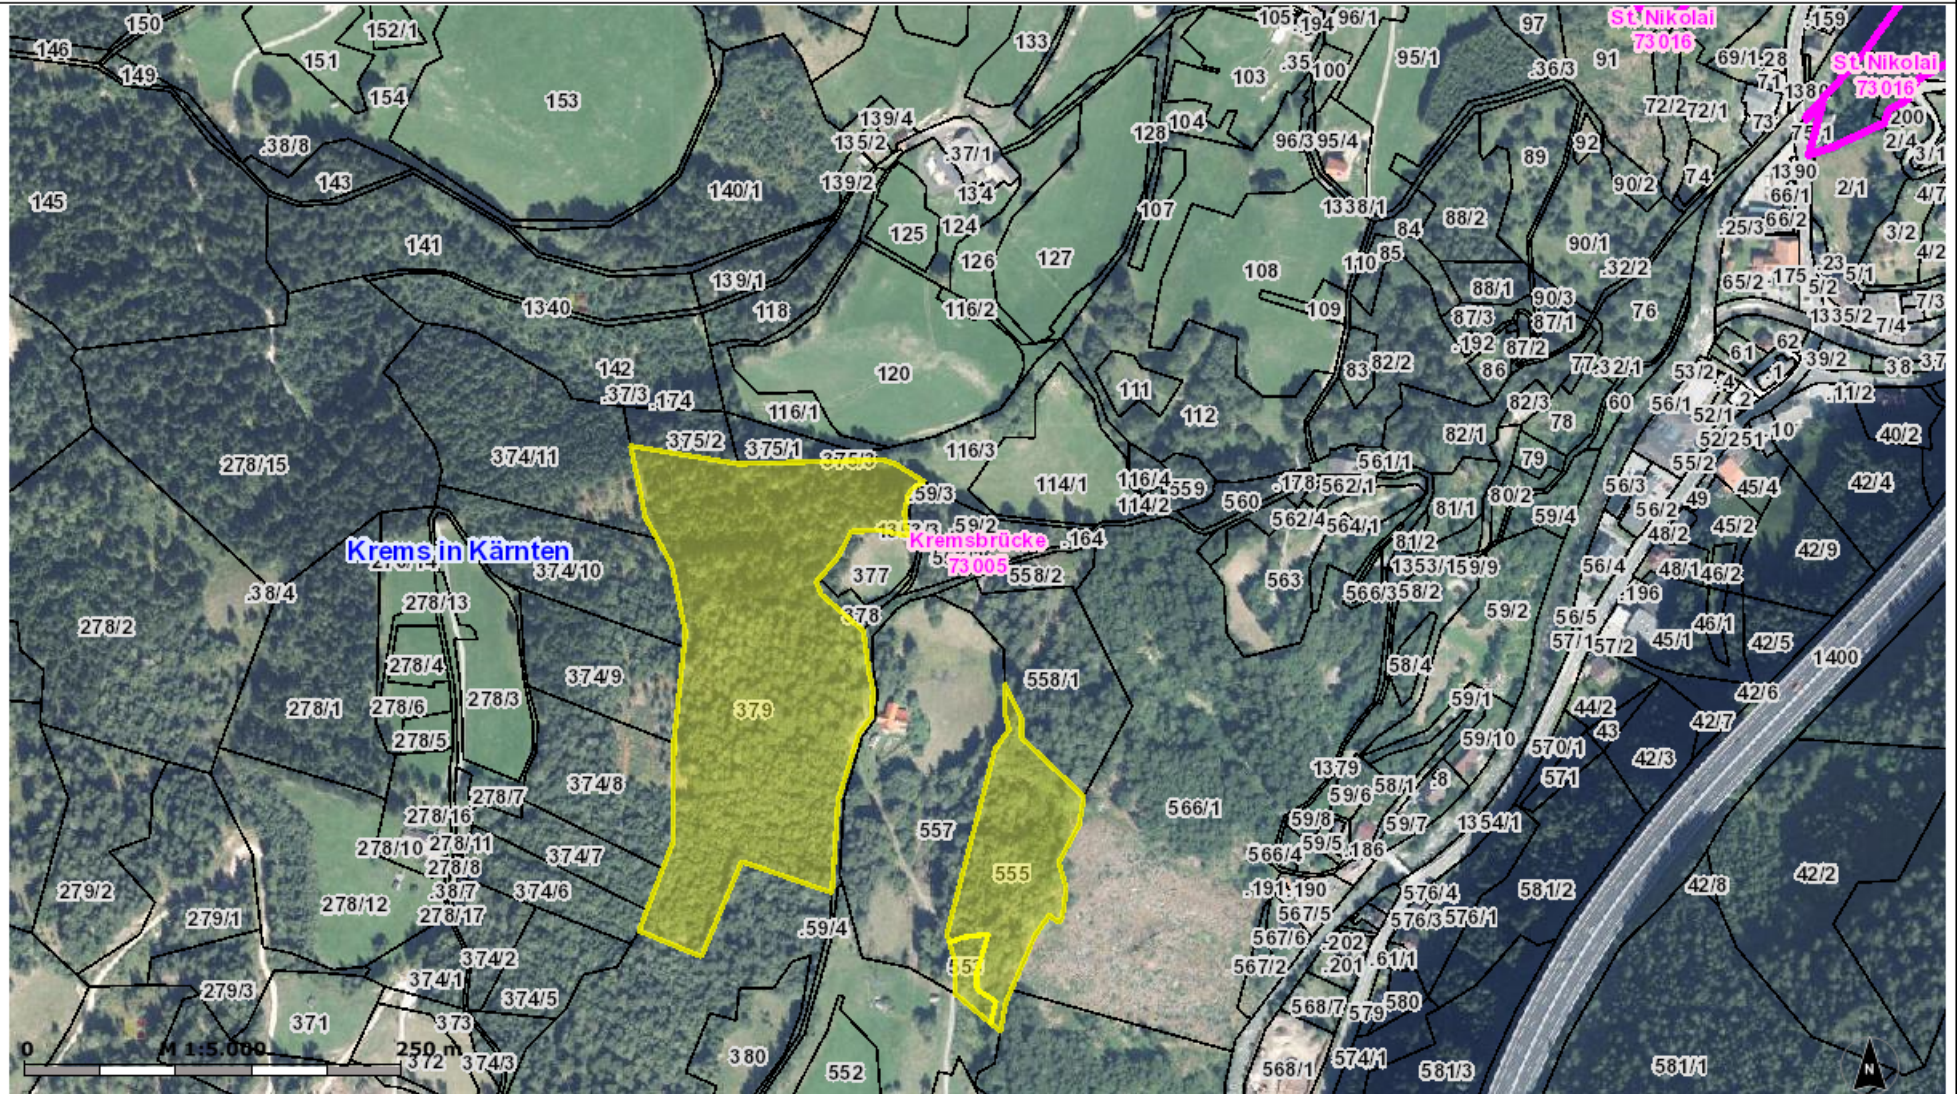

555 553 379

Erstellt am: 22.11.2019 von:

Maßstab: 1:5000

KAGIS Standard Ausgabe: Es wird keine Gewähr für die Richtigkeit und Vollständigkeit der angebotenen Informationen übernommen.

Amt der Kärntner Landesregierung
web: <http://www.kagis.ktn.gv.at>
email: kagis@ktn.gv.at