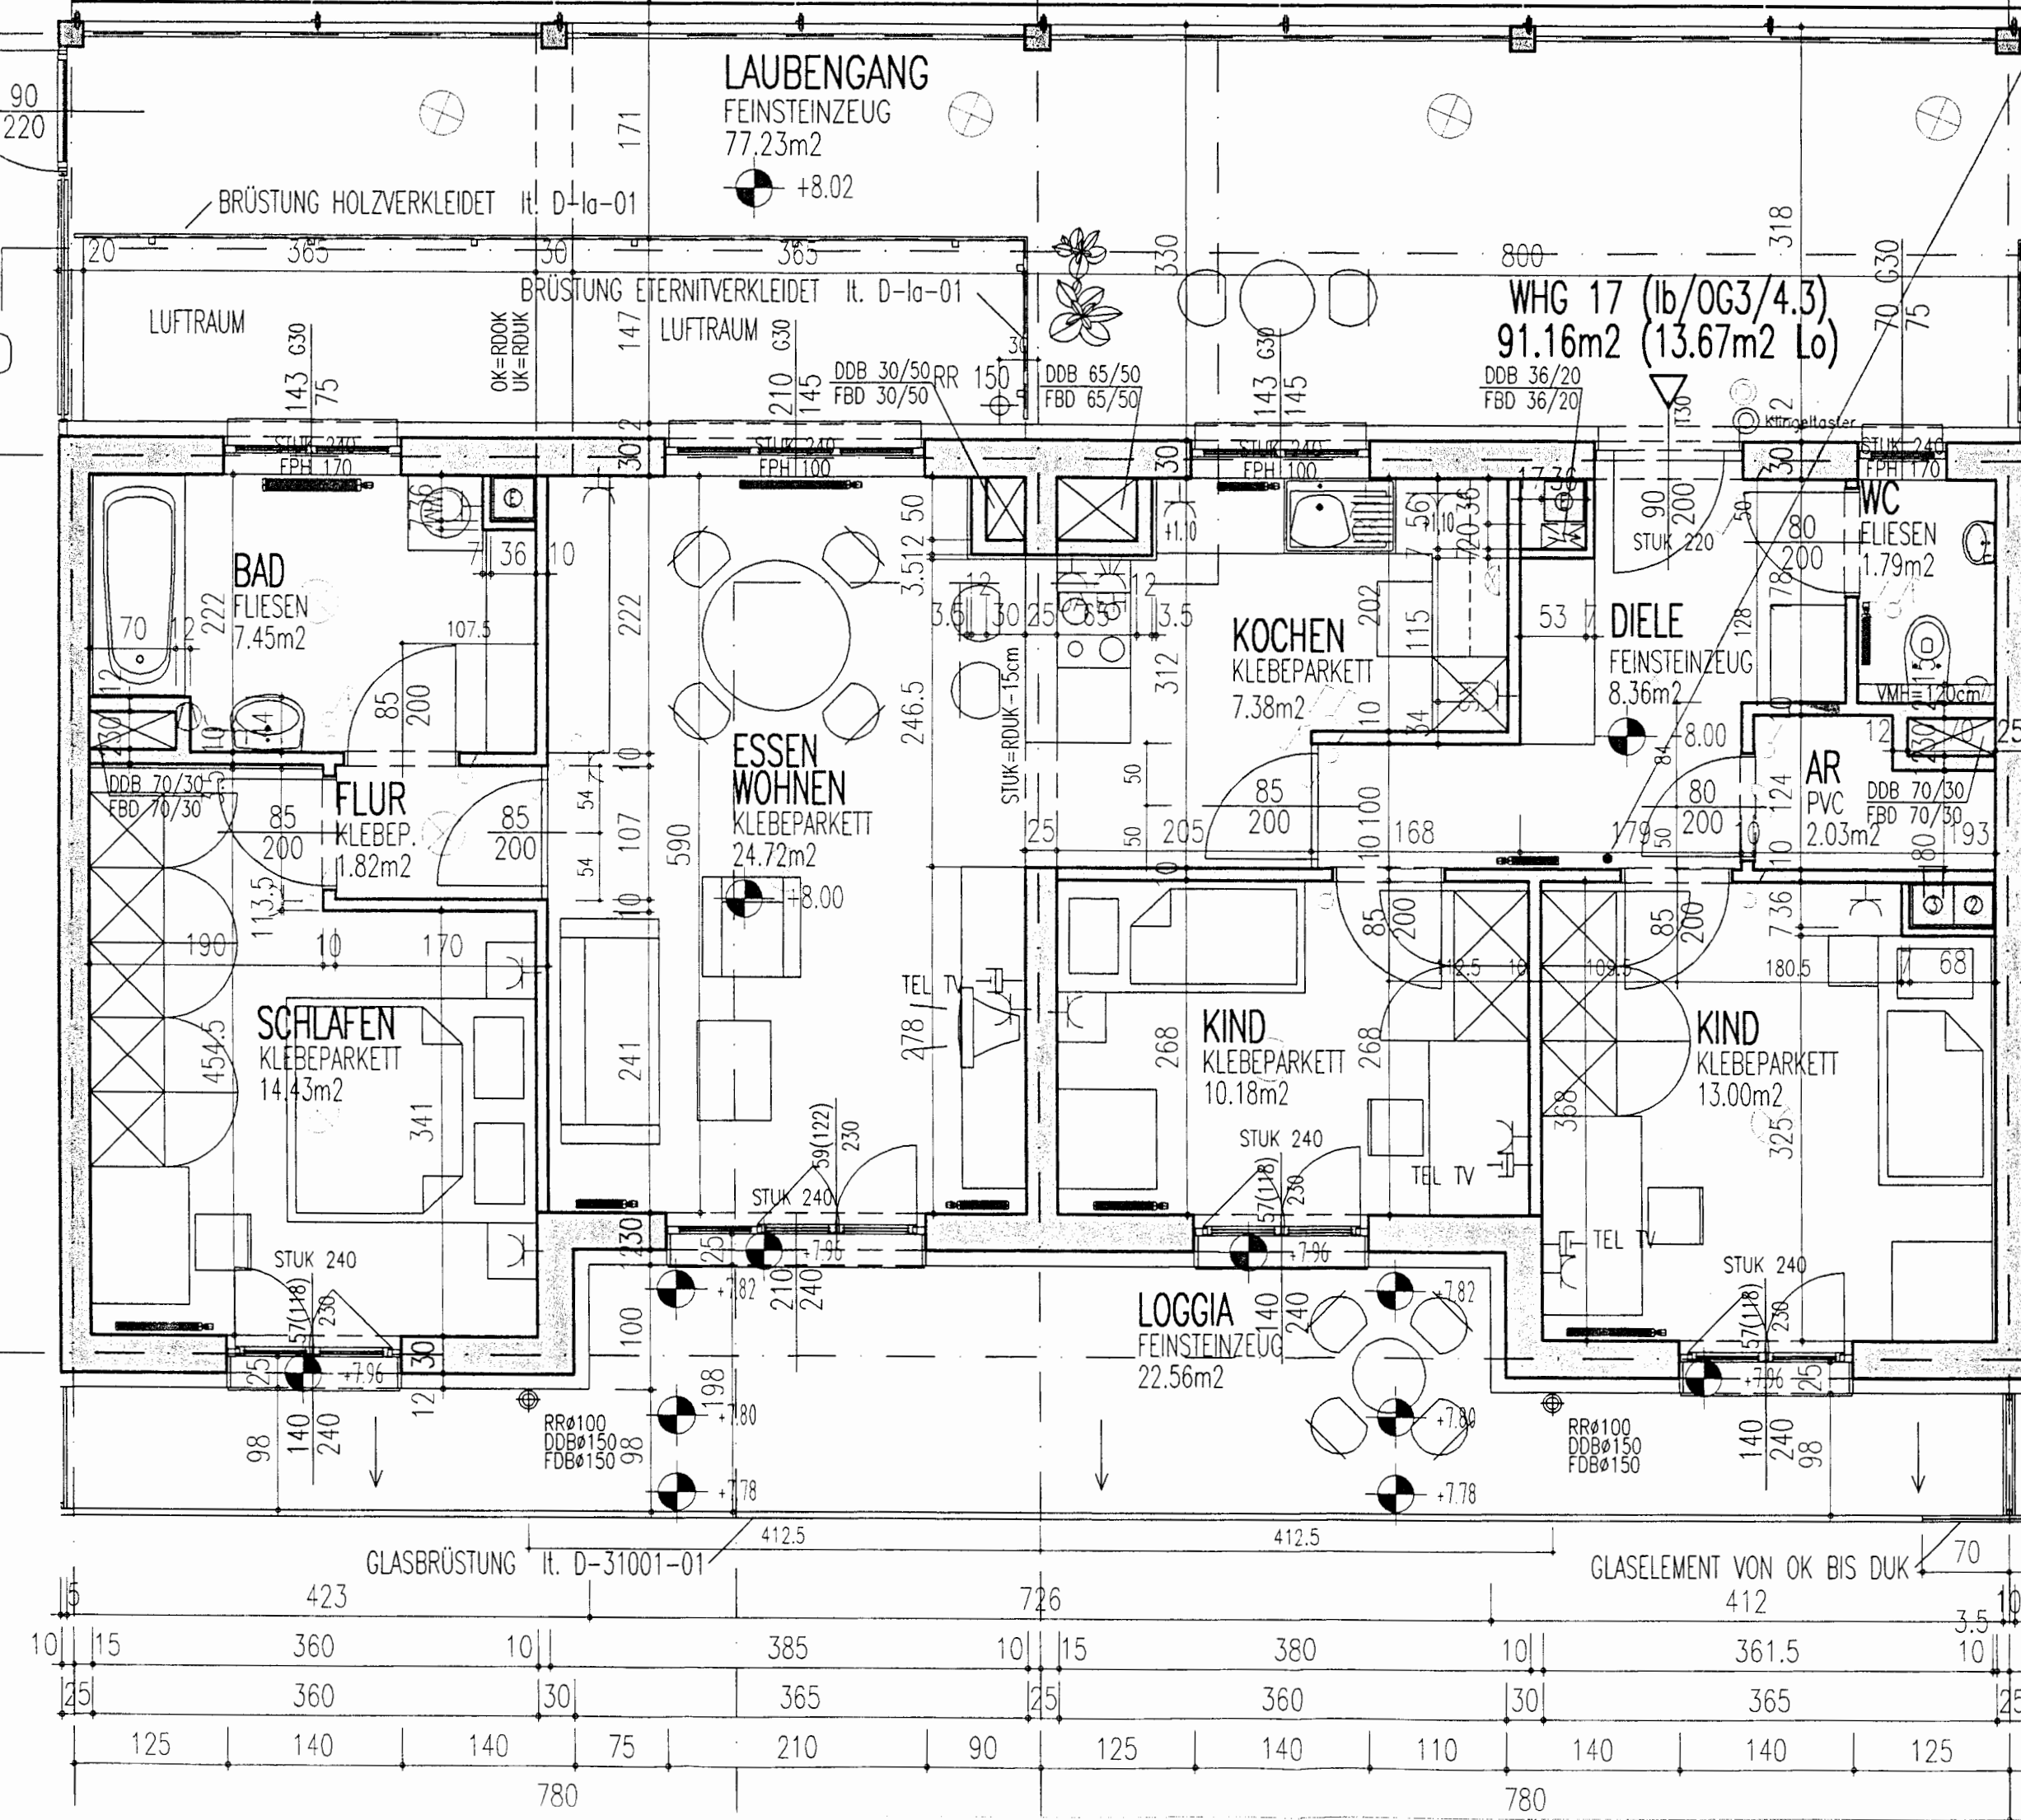

BL2008000420

Bauvorhaben: LENAUPARK
Haus: Ib **Wohnung Nr.:** 17

Legende für Installationssymbole

- Auslaß für Deckenleuchte
- Auslaß für Wandleuchte
- Ausschalter
- Wechselschalter
- Kreuzschalter
- Lichttaster
- Steckdose
- E-Herdanschluß
- TV-Anschluß
- Telefon
- Entlüftung
- Klingel u. Haustürsprechanlage
- Wohnungsverteiler
- Heizkörper