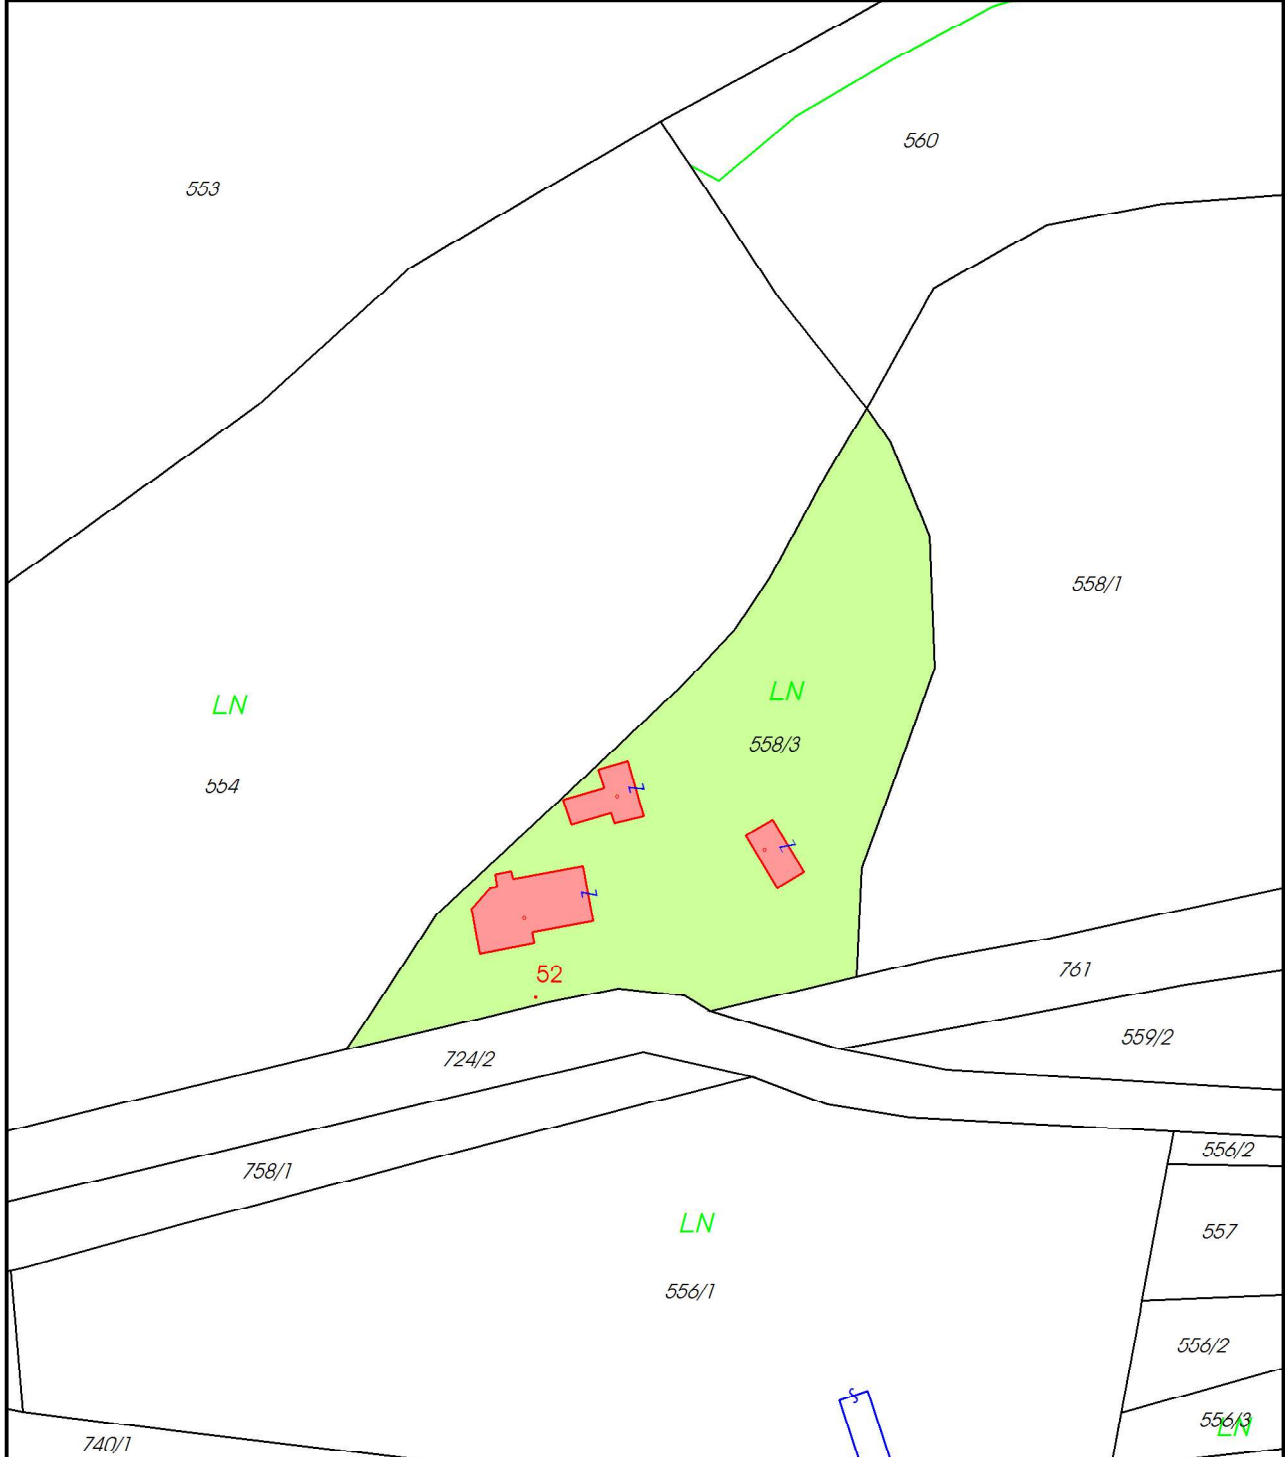

## Kataster Hausmappe Druck/PDF

Vermessungsamt: Vermessungsamt Amstetten  
Katastralgemeinde: St. Georgen am Reith (03326)  
Mappenblatt-Nr.: 6531-66/2, 6531-66/4  
Koordinatenrahmen: MGI Gauss-Krüger M34

HW = 5 301 635,49 m

RW = -107 604,50 m

RW = -107 773,40 m

HW = 5 301 442,49 m