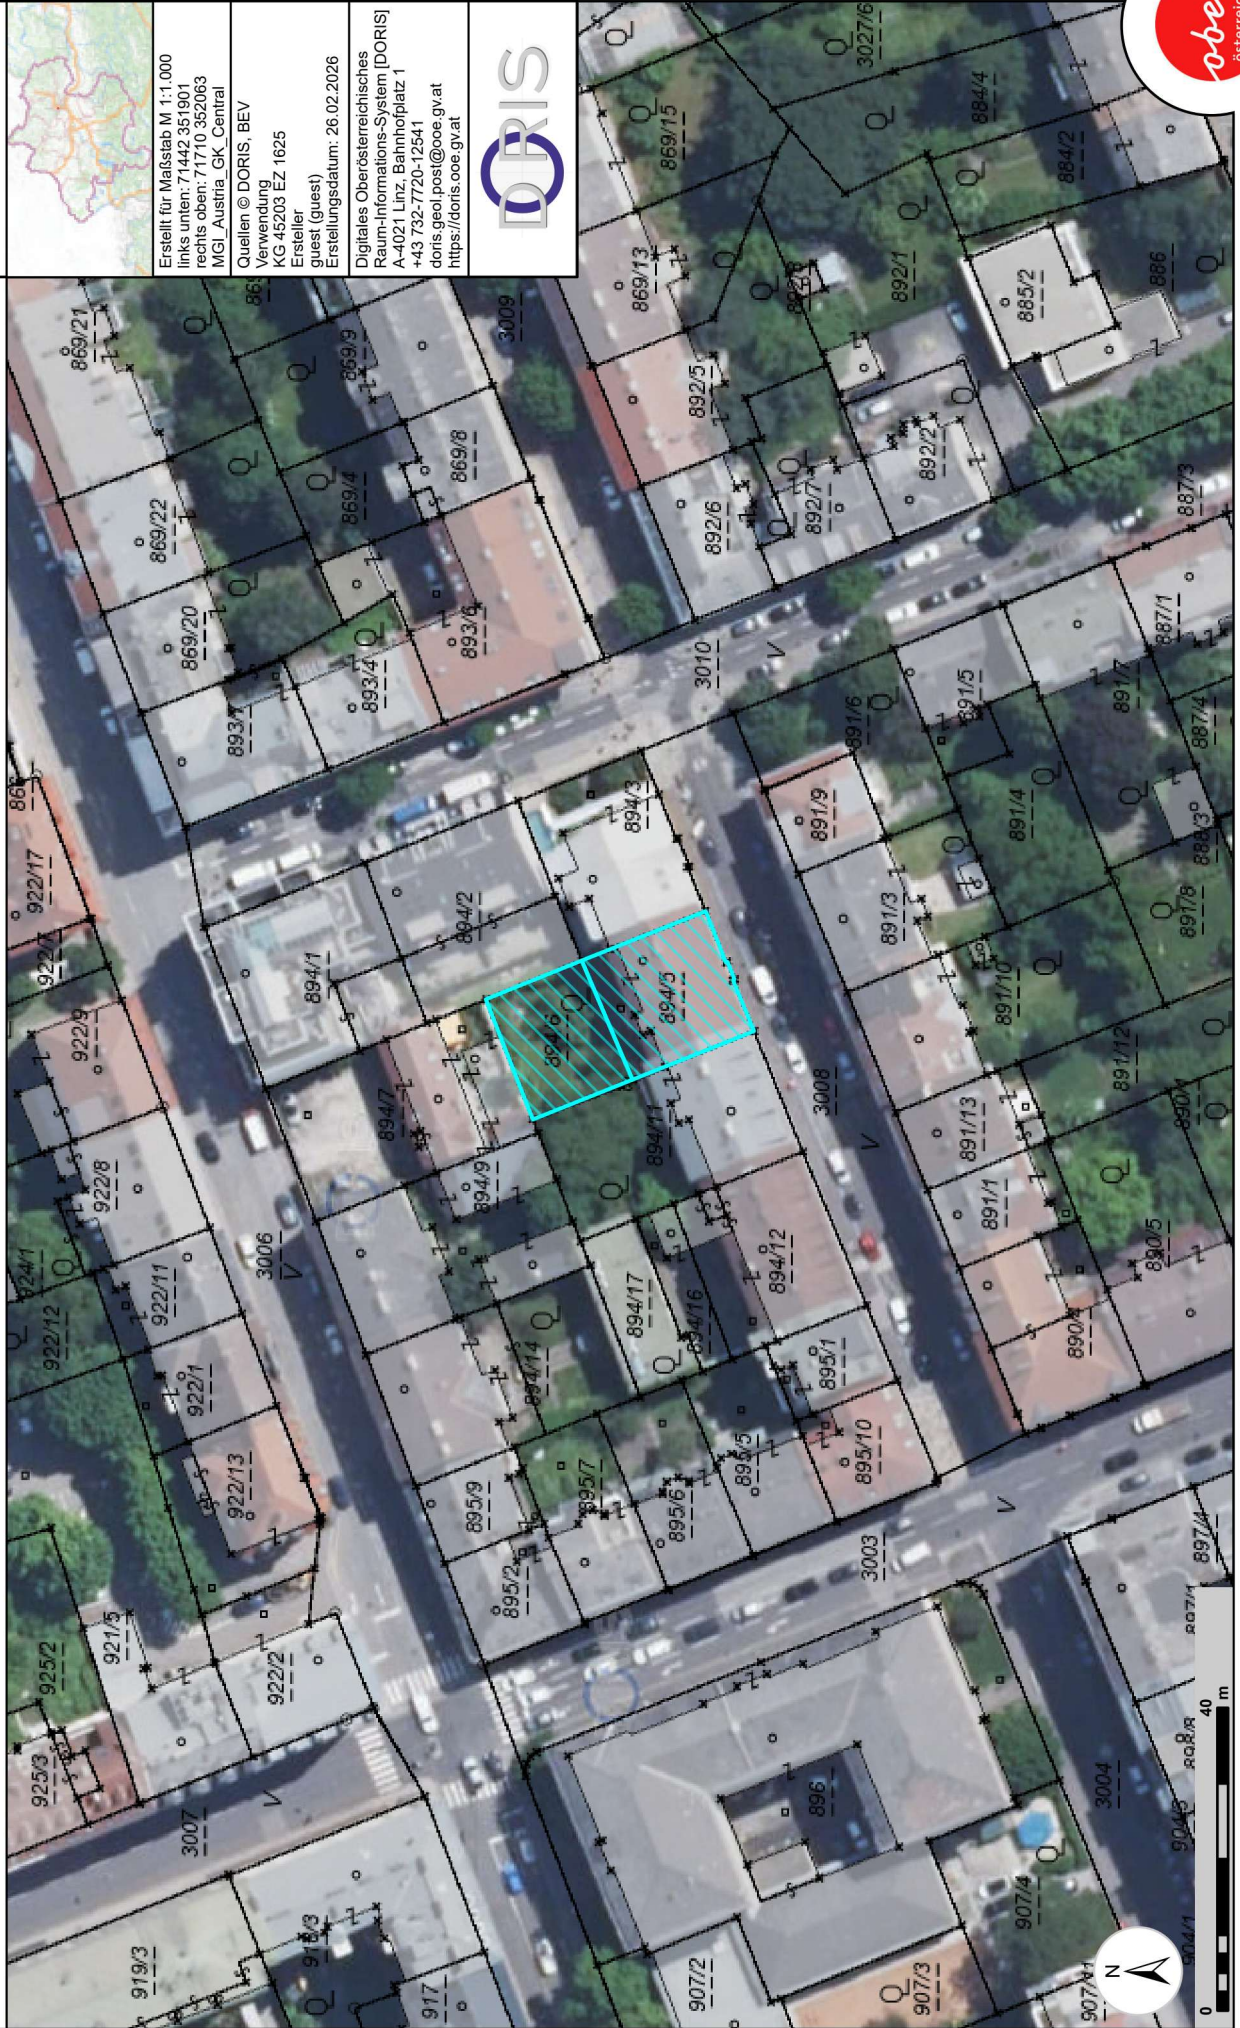

Erstellt für Maßstab M 1:1.000  
links unten: 71442 351901  
rechts oben: 71710 352063  
MGI\_Austria\_GK\_Central

Quellen © DORIS, BEV  
Verwendung  
KG 45203 EZ 1625  
Ersteller  
grest (Guest)  
Erstellungsdatum: 26.02.2026

# DORIS

Für die inhaltliche Richtigkeit, Vollständigkeit oder für Fehlerfreiheit der Landkarte schließt das Land Oberösterreich eine Gewähr aus und übernimmt keine Haftung jeglicher Art. Des Weiteren ist die Haftung für Folgeschäden, die aus der unsachgemäßen und falschen Interpretation der Inhalte resultieren, ausgeschlossen.