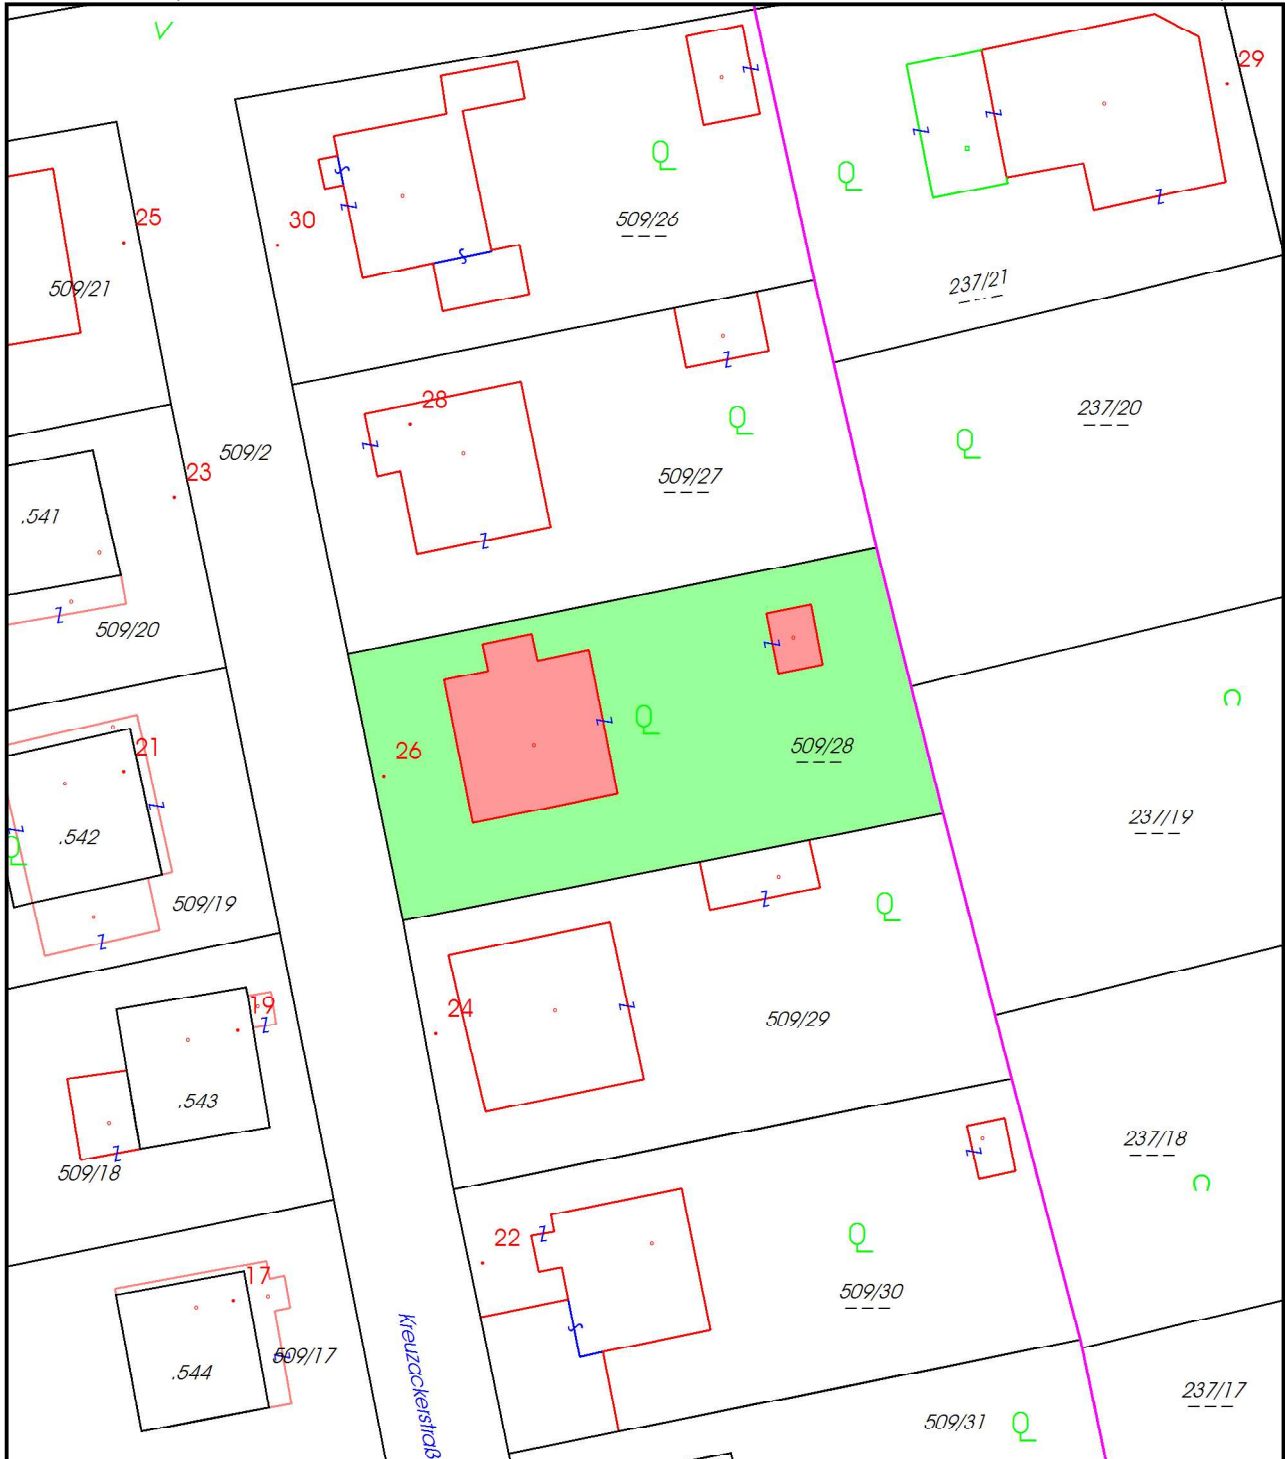

Kataster Hausmappe Druck/PDF

Vermessungsamt: Vermessungsamt St. Pölten
Katastralgemeinde: Melk (14143), Spielberg (14165)
Mappenblatt-Nr.: 6835-46/3, 6835-54/1
Koordinatenrahmen: MGI Gauss-Krüger M34

HW = 5 344 034,45 m

RW = -73 359,30 m

RW = -73 443,75 m

HW = 5 343 937,95 m