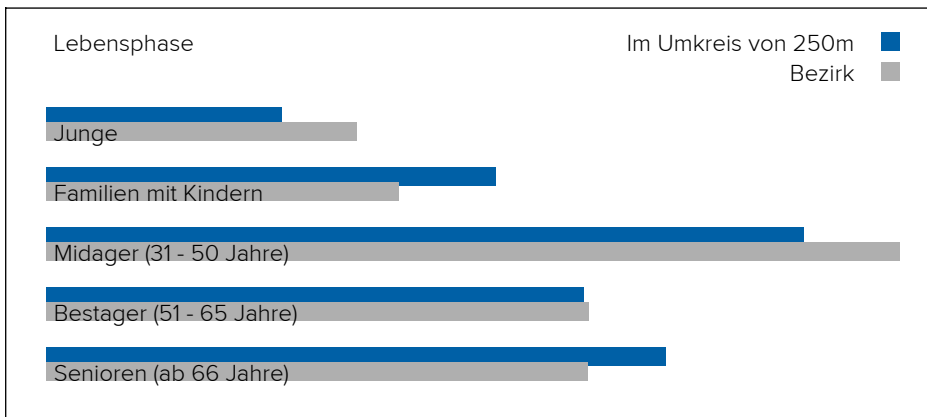

Anzahl im Umkreis: 1

4. Alt-Gersthof (150 m)
Gersthofer Straße 129, 1180 Wien

Lärm Eisenbahn

Lärm Industrie

In diesem Gebiet wurde kein Lärm dieser Kategorie gemessen.

Lärm Flugzeuge

In diesem Gebiet wurde kein Lärm dieser Kategorie gemessen.

3. BEVÖLKERUNG

Haushalte: 33.143

Geschlechterverteilung

Männer

47%

Frauen

53%

Altersstruktur

Lebensphase Allgemein

Junge	9%
Familien mit Kindern	17%
Midager (31 - 50 Jahre)	29%
Bestager (51 - 65 Jahre)	21%
Senioren (ab 66 Jahre)	24%

Anhang

Urheberrecht

Der Inhalt dieses Dokuments unterliegt dem Urheberrecht. Veränderungen, Kürzungen, Erweiterungen und Ergänzungen bedürfen der vorherigen schriftlichen Einwilligung von Checkmyplace.com