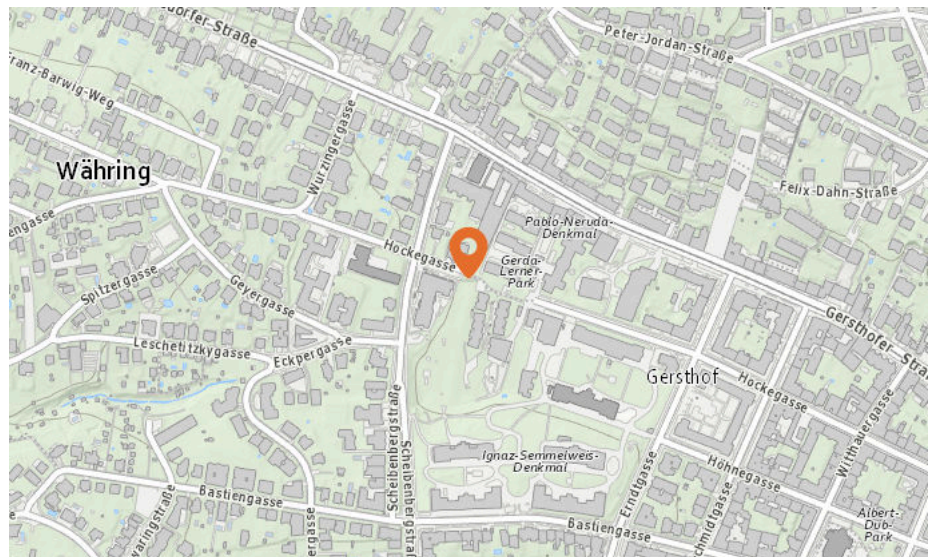

Schule

Anzahl im Umkreis: 2

1. VS Scheibenbergstraße 63 (80 m)
18., Scheibenbergstraße 63, 1180 Wien
2. AMADEUS International School VIENNA
(200 m)
18., Bastiengasse 36 - 38, 1180 Wien

Freizeit & Tourismus

Pro Kategorie werden maximal 25 Einträge angezeigt.

■ Entspricht einer Gehzeit von ca. 2 Minuten ■ Entspricht einer Gehzeit von ca. 4 Minuten

Gedenkstätte

Religion

Anzahl im Umkreis: 3

1. Lucia Popp (170 m)
Simmelweis-Klinik H, 1180 Wien
2. Kaiser Franz Joseph I. (240 m)
Simmelweis-Klinik H, 1180 Wien
3. Ignaz Semmelweis (250 m)
Simmelweis-Klinik 70/5, 1180 Wien

Anzahl im Umkreis: 1

4. Alt-Gersthof (150 m)
Gersthofer Straße 129, 1180 Wien

Lärm Eisenbahn

Lärm Industrie

In diesem Gebiet wurde kein Lärm dieser Kategorie gemessen.

Lärm Flugzeuge

In diesem Gebiet wurde kein Lärm dieser Kategorie gemessen.