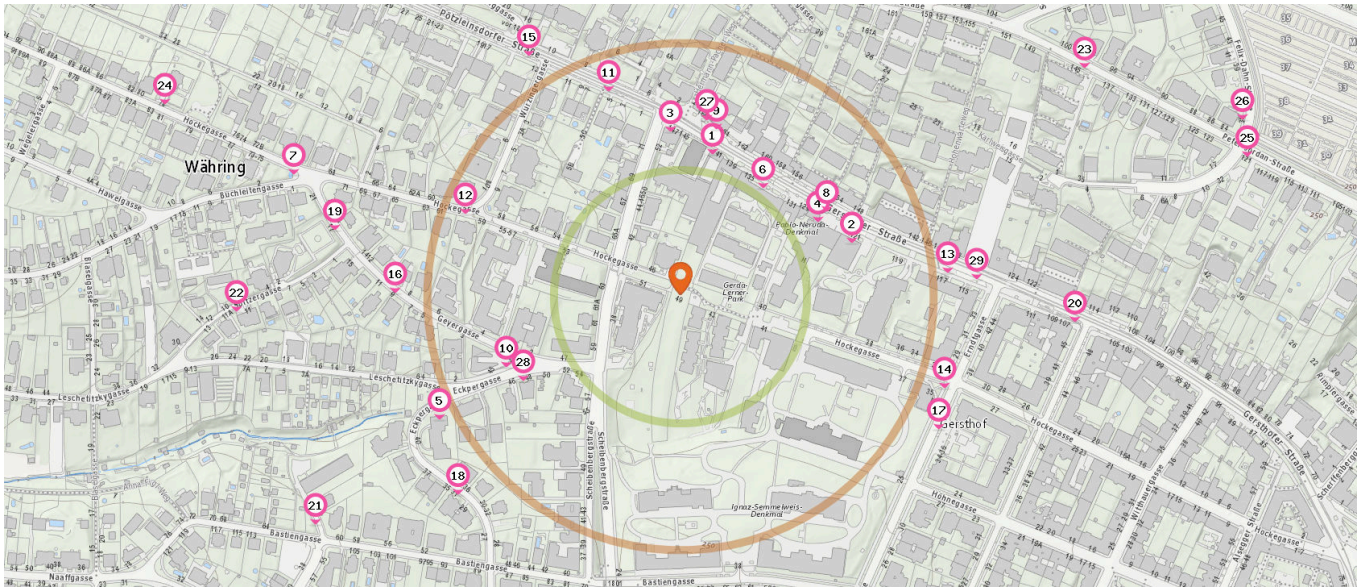

Bäckerei

Anzahl im Umkreis: 1

3. Linsbichler (160 m)
Gersthofer Straße 147, 1180 Wien

Briefkasten

Anzahl im Umkreis: 2

6. Briefkasten (130 m)
Gersthofer Straße 135, 1180 Wien

Pro Kategorie werden maximal 25 Einträge angezeigt.

Entspricht einer Gehzeit von ca. 2 Minuten Entspricht einer Gehzeit von ca. 4 Minuten

- 14. Recycling (280 m)
Erndtgasse 27, 1180 Wien
- 15. Recycling (280 m)
Pötzleinsdorfer Straße 13, 1180 Wien
- 16. Recycling (280 m)
Geyergasse 8, 1180 Wien
- 17. Recycling (290 m)
Erndtgasse 34-36, 1180 Wien
- 18. Recycling (300 m)
Eckpergasse 29, 1180 Wien
- 19. Recycling (350 m)
Geyergasse 17, 1180 Wien
- 20. Recycling (390 m)
Gersthofer Straße 107, 1180 Wien
- 21. Recycling (430 m)
Dürwaringstraße 47, 1180 Wien
- 22. Recycling (440 m)
Spitzergasse 11, 1180 Wien
- 23. Recycling (460 m)
Peter-Jordan-Straße 145, 1180 Wien
- 24. Recycling (540 m)
Hockegasse 76, 1180 Wien

Shops

Pro Kategorie werden maximal 25 Einträge angezeigt.

 Entspricht einer Gehzeit von ca. 2 Minuten

 Entspricht einer Gehzeit von ca. 4 Minuten

Schuhgeschäft

Anzahl im Umkreis: 1

1. Brada (160 m)
Gersthofer Straße 125-127, 1180 Wien

Restaurant

Anzahl im Umkreis: 1

1. Piroschka (260 m)
Gersthofer Straße 140, 1180 Wien

Gesundheit

Pro Kategorie werden maximal 25 Einträge angezeigt.

Entspricht einer Gehzeit von ca. 2 Minuten Entspricht einer Gehzeit von ca. 4 Minuten