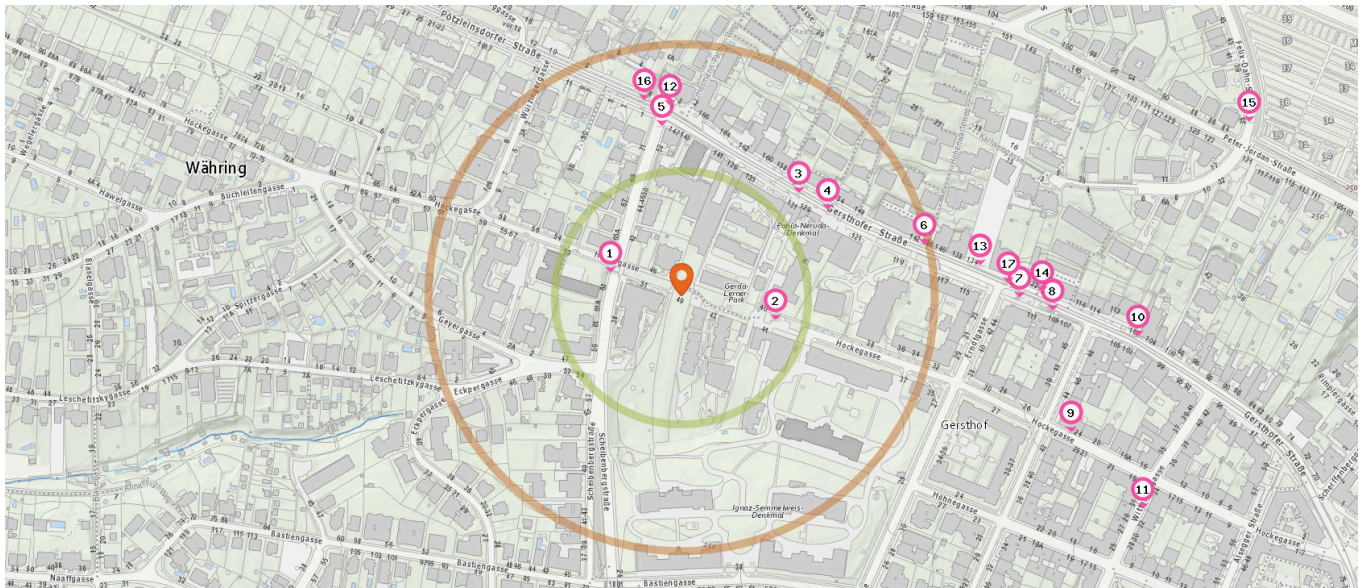

1180 Wien, Hockegasse 49

LAGEREPORT

Hockegasse 49
1180 Wien

LAGEREPORT-Nr.: 15398
Abfragestichtag: 13.07.2021
Erstellt von: wohnung@ehl.at

INHALTSVERZEICHNIS

1. Infrastruktur und Verkehrsanbindung	3
Individual- und öffentlicher Verkehr	3
Kurzparkzonen und Kurzparkstreifen	3
Parkgaragen	4
Öffentliche Verkehrsmittel und Haltestellen	5
Alltags- & Nahversorgung	6
Shops	8
Gastronomie & Beherbergung	9
Gesundheit	10
Familien & Kinder	12
Bildungseinrichtungen	13
Freizeit & Tourismus	14
<hr/>	
2. Wie laut ist es in Ihrer Umgebung?	15
Lärm Straßen	15
Lärm Eisenbahn	16
Lärm Industrie	16
Lärm Flugzeuge	17
<hr/>	
3. Bevölkerung	18
Haushaltsanzahl	18
Geschlechterverteilung	18
Altersstruktur	19
Lebensphase	19
Lebensphase Allgemein	19
<hr/>	
4. Anhang	20

1. INFRASTRUKTUR UND VERKEHRSANBINDUNG

Kurzparkzonen und Kurzparkstreifen

Legende

Kurzparkzonen

Mo.-Fr. (werkt.) v. 9-19 Uhr 3 h

Parkgaragen

Der nächste Standort:

1. Garage-Grill

Gersthofer Straße 137
1180 Wien

Öffentliche Verkehrsmittel und Haltestellen

Pro Kategorie werden maximal 25 Einträge angezeigt.

Entspricht einer Gehzeit von ca. 2 Minuten

Entspricht einer Gehzeit von ca. 4 Minuten

Fahrradständer

Anzahl im Umkreis: 11

1. Fahrradständer (70 m)
Scheibenbergstraße 63, 1180 Wien
2. Fahrradständer (100 m)
Hockegasse 40, 1180 Wien
3. Fahrradständer (150 m)
Gersthofer Straße 129, 1180 Wien
4. Fahrradständer (170 m)
Gersthofer Straße 125, 1180 Wien
5. Fahrradständer (170 m)
Scheibenbergstraße 52, 1180 Wien
6. Fahrradständer (250 m)
Hohenwarteweg, 1180 Wien
7. Fahrradständer (330 m)
Gersthofer Straße 111, 1180 Wien