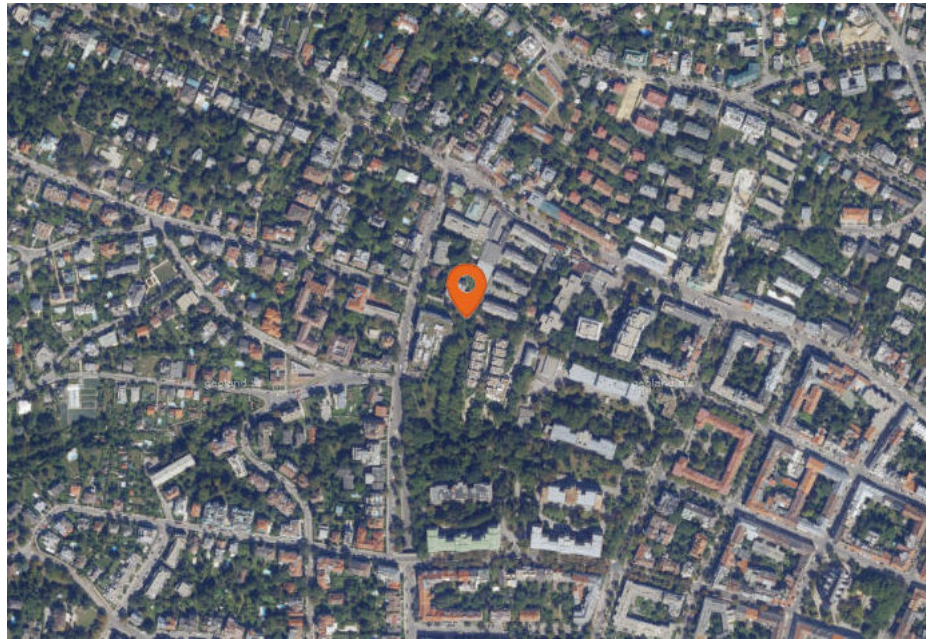

1180 Wien, Hockegasse 49

LAGEREPORT

Hockegasse 49
1180 Wien

LAGEREPORT-Nr.: 15398
Abfragestichtag: 13.07.2021
Erstellt von: wohnung@ehl.at

INHALTSVERZEICHNIS

1. Infrastruktur und Verkehrsanbindung	3
Individual- und öffentlicher Verkehr	3
Kurzparkzonen und Kurzparkstreifen	3
Parkgaragen	4
Öffentliche Verkehrsmittel und Haltestellen	5
Alltags- & Nahversorgung	6
Shops	8
Gastronomie & Beherbergung	9
Gesundheit	10
Familien & Kinder	12
Bildungseinrichtungen	13
Freizeit & Tourismus	14
<hr/>	
2. Wie laut ist es in Ihrer Umgebung?	15
Lärm Straßen	15
Lärm Eisenbahn	16
Lärm Industrie	16
Lärm Flugzeuge	17
<hr/>	
3. Bevölkerung	18
Haushaltsanzahl	18
Geschlechterverteilung	18
Altersstruktur	19
Lebensphase	19
Lebensphase Allgemein	19
<hr/>	
4. Anhang	20

Gersthofer Straße 137
1180 Wien

Öffentliche Verkehrsmittel und Haltestellen

Pro Kategorie werden maximal 25 Einträge angezeigt.

Entspricht einer Gehzeit von ca. 2 Minuten

Entspricht einer Gehzeit von ca. 4 Minuten

Fahrradständer

Anzahl im Umkreis: 11

1. Fahrradständer (70 m)
Scheibenbergstraße 63, 1180 Wien
2. Fahrradständer (100 m)
Hockegasse 40, 1180 Wien
3. Fahrradständer (150 m)
Gersthofer Straße 129, 1180 Wien
4. Fahrradständer (170 m)
Gersthofer Straße 125, 1180 Wien
5. Fahrradständer (170 m)
Scheibenbergstraße 52, 1180 Wien
6. Fahrradständer (250 m)
Hohenwarteweg, 1180 Wien
7. Fahrradständer (330 m)
Gersthofer Straße 111, 1180 Wien

8. Fahrradständer (370 m)
Gersthofer Straße 109, 1180 Wien
9. Fahrradständer (410 m)
Hockegasse 24, 1180 Wien
10. Fahrradständer (450 m)
Gersthofer Straße 106, 1180 Wien
11. Fahrradständer (500 m)
Witthauergasse 32, 1180 Wien