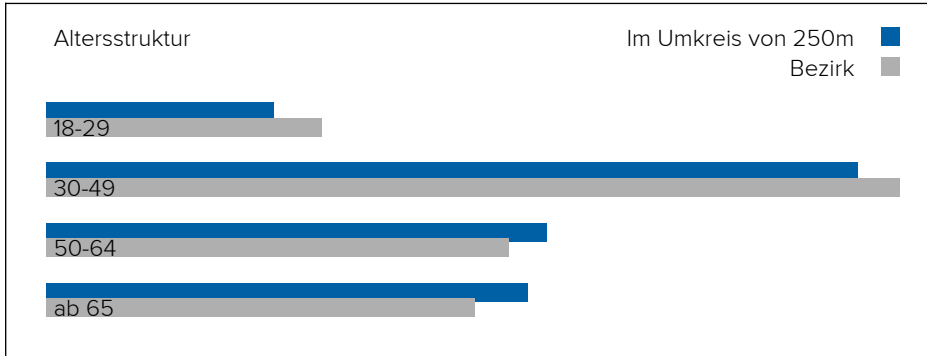

Anzahl im Umkreis: 1

4. Alt-Gersthof (150 m)
Gersthofer Straße 129, 1180 Wien

Lärm Eisenbahn

Lärm Industrie

In diesem Gebiet wurde kein Lärm dieser Kategorie gemessen.

Lärm Flugzeuge

In diesem Gebiet wurde kein Lärm dieser Kategorie gemessen.

3. BEVÖLKERUNG

Haushalte: 33.143

Geschlechterverteilung

Männer

47%

Frauen

53%

Altersstruktur

Lebensphase Allgemein

Junge	9%
Familien mit Kindern	17%
Midager (31 - 50 Jahre)	29%
Bestager (51 - 65 Jahre)	21%
Senioren (ab 66 Jahre)	24%

Anhang

Urheberrecht

Der Inhalt dieses Dokuments unterliegt dem Urheberrecht. Veränderungen, Kürzungen, Erweiterungen und Ergänzungen bedürfen der vorherigen schriftlichen Einwilligung von Checkmyplace.com