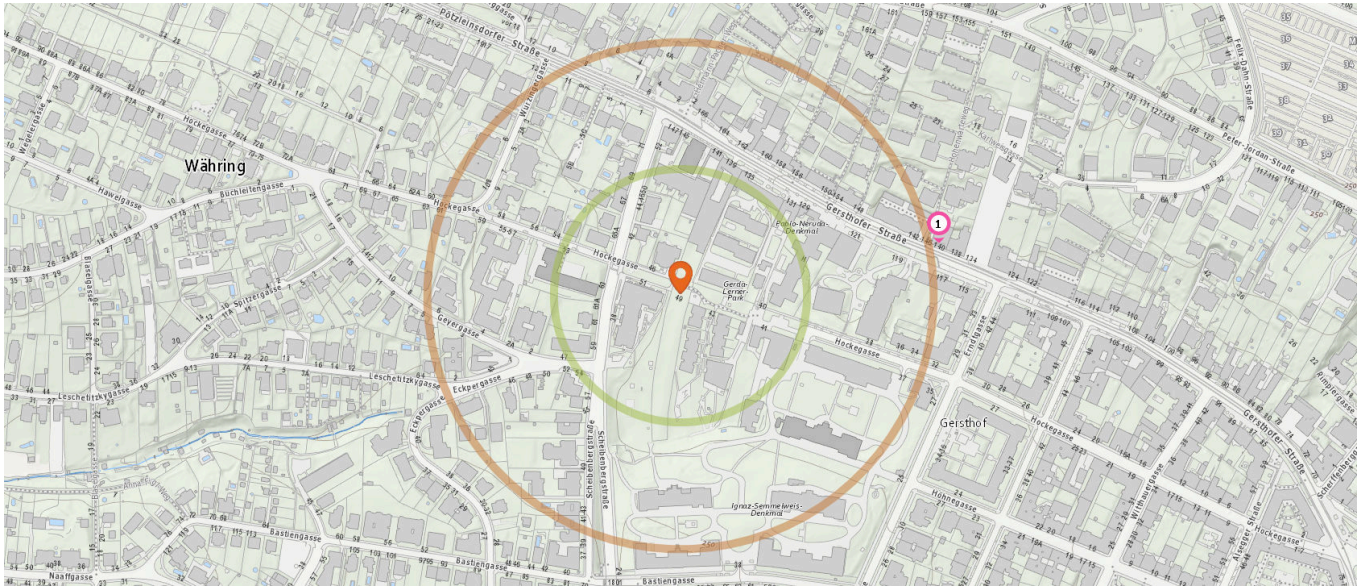

Entspricht einer Gehzeit von ca. 2 Minuten Entspricht einer Gehzeit von ca. 4 Minuten

- 14. Recycling (280 m)
Erndtgasse 27, 1180 Wien
- 15. Recycling (280 m)
Pötzleinsdorfer Straße 13, 1180 Wien
- 16. Recycling (280 m)
Geyergasse 8, 1180 Wien
- 17. Recycling (290 m)
Erndtgasse 34-36, 1180 Wien
- 18. Recycling (300 m)
Eckpergasse 29, 1180 Wien
- 19. Recycling (350 m)
Geyergasse 17, 1180 Wien
- 20. Recycling (390 m)
Gersthofer Straße 107, 1180 Wien
- 21. Recycling (430 m)
Dürwaringstraße 47, 1180 Wien
- 22. Recycling (440 m)
Spitzergasse 11, 1180 Wien
- 23. Recycling (460 m)
Peter-Jordan-Straße 145, 1180 Wien
- 24. Recycling (540 m)
Hockegasse 76, 1180 Wien

Shops

Pro Kategorie werden maximal 25 Einträge angezeigt.

 Entspricht einer Gehzeit von ca. 2 Minuten

 Entspricht einer Gehzeit von ca. 4 Minuten

Schuhgeschäft

Anzahl im Umkreis: 1

1. Brada (160 m)
Gersthofer Straße 125-127, 1180 Wien

Trafik

Anzahl im Umkreis: 1

2. Tabak Trafik (160 m)
Staudg.18, 1180 Wien

Gastronomie & Beherbergung

Pro Kategorie werden maximal 25 Einträge angezeigt.

 Entspricht einer Gehzeit von ca. 2 Minuten

 Entspricht einer Gehzeit von ca. 4 Minuten

Restaurant

Anzahl im Umkreis: 1

1. Piroschka (260 m)
Gersthofer Straße 140, 1180 Wien

Gesundheit

Pro Kategorie werden maximal 25 Einträge angezeigt.

Entspricht einer Gehzeit von ca. 2 Minuten Entspricht einer Gehzeit von ca. 4 Minuten