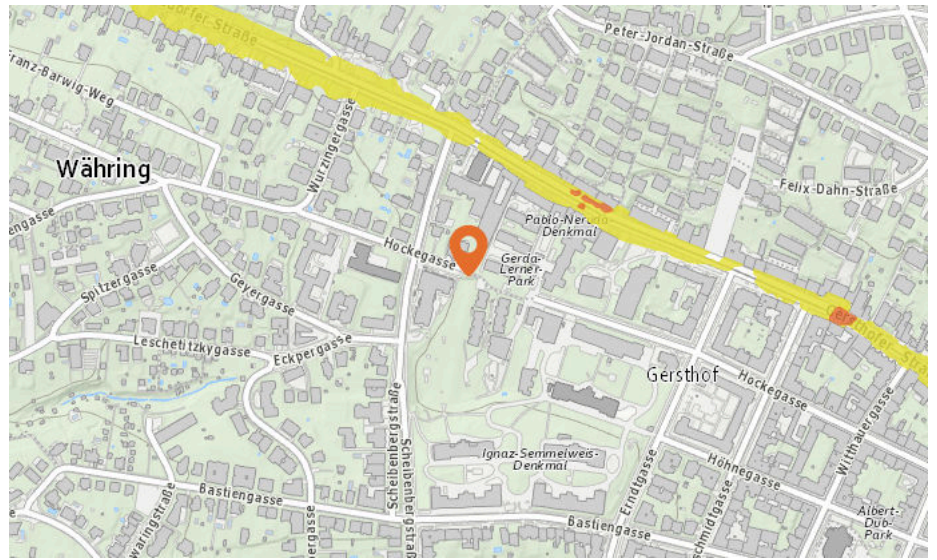

Schule

Anzahl im Umkreis: 2

1. VS Scheibenbergstraße 63 (80 m)
18., Scheibenbergstraße 63, 1180 Wien
2. AMADEUS International School VIENNA
(200 m)
18., Bastiengasse 36 - 38, 1180 Wien

Freizeit & Tourismus

Pro Kategorie werden maximal 25 Einträge angezeigt.

■ Entspricht einer Gehzeit von ca. 2 Minuten ■ Entspricht einer Gehzeit von ca. 4 Minuten

Gedenkstätte

Religion

Anzahl im Umkreis: 3

1. Lucia Popp (170 m)
Simmelweis-Klinik H, 1180 Wien
2. Kaiser Franz Joseph I. (240 m)
Simmelweis-Klinik H, 1180 Wien
3. Ignaz Semmelweis (250 m)
Simmelweis-Klinik 70/5, 1180 Wien

Anzahl im Umkreis: 1

4. Alt-Gersthof (150 m)
Gersthofer Straße 129, 1180 Wien

Lärm Eisenbahn

Lärm Industrie

In diesem Gebiet wurde kein Lärm dieser Kategorie gemessen.

Lärm Flugzeuge

In diesem Gebiet wurde kein Lärm dieser Kategorie gemessen.