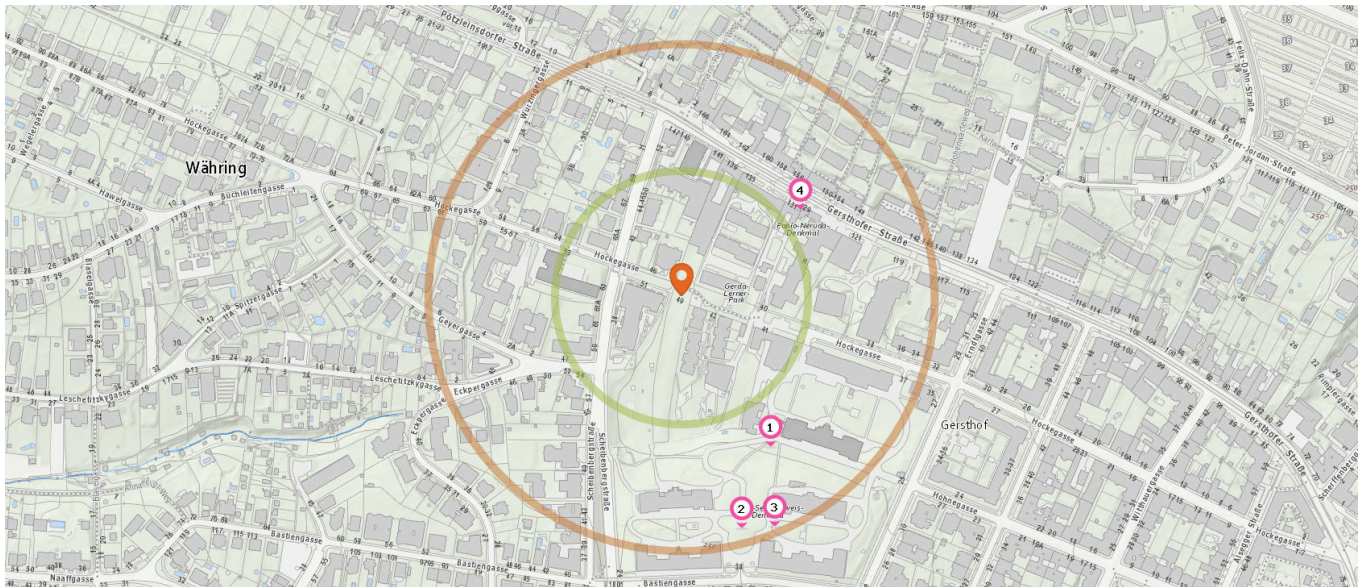

Kindergarten

- 7. Hockegasse (260 m)
18., Hockegasse 35, 1180 Wien
- 8. Spielzimmer 5 Sinne 2 (280 m)
18., Geyergasse 10, 1180 Wien

Anzahl im Umkreis: 8

- 1. Kindergarten und Hort
Scheibenbergstraße (50 m)
18., Scheibenbergstraße 38, 1180 Wien
- 2. Kindergarten (80 m)
18., Hockegasse 43, 1180 Wien
- 3. Kindergarten und Hort
Scheibenbergstraße (90 m)
Scheibenbergstraße 63, 1180 Wien
- 4. Woodview International Nursery and Pre-School Vienna (140 m)
Gersthofer Straße 129, 1180 Wien
- 5. Kindergarten (150 m)
Gersthofer Straße 129, 1180 Wien
- 6. KIRSCHBAUMHÄUSCHEN (180 m)
18., Gersthofer Straße 166, 1180 Wien

Spielplatz

Anzahl im Umkreis: 1

- 9. Gerda-Lerner-Park (40 m)
Hockegasse 43, 1180 Wien

Bildungseinrichtungen

Pro Kategorie werden maximal 25 Einträge angezeigt.

 Entspricht einer Gehzeit von ca. 2 Minuten

 Entspricht einer Gehzeit von ca. 4 Minuten

Schule

Anzahl im Umkreis: 2

1. VS Scheibenbergstraße 63 (80 m)
18., Scheibenbergstraße 63, 1180 Wien
2. AMADEUS International School VIENNA
(200 m)
18., Bastiengasse 36 - 38, 1180 Wien

Freizeit & Tourismus

Pro Kategorie werden maximal 25 Einträge angezeigt.

■ Entspricht einer Gehzeit von ca. 2 Minuten ■ Entspricht einer Gehzeit von ca. 4 Minuten

Gedenkstätte

Religion

Anzahl im Umkreis: 3

1. Lucia Popp (170 m)
Simmelweis-Klinik H, 1180 Wien
2. Kaiser Franz Joseph I. (240 m)
Simmelweis-Klinik H, 1180 Wien
3. Ignaz Semmelweis (250 m)
Simmelweis-Klinik 70/5, 1180 Wien