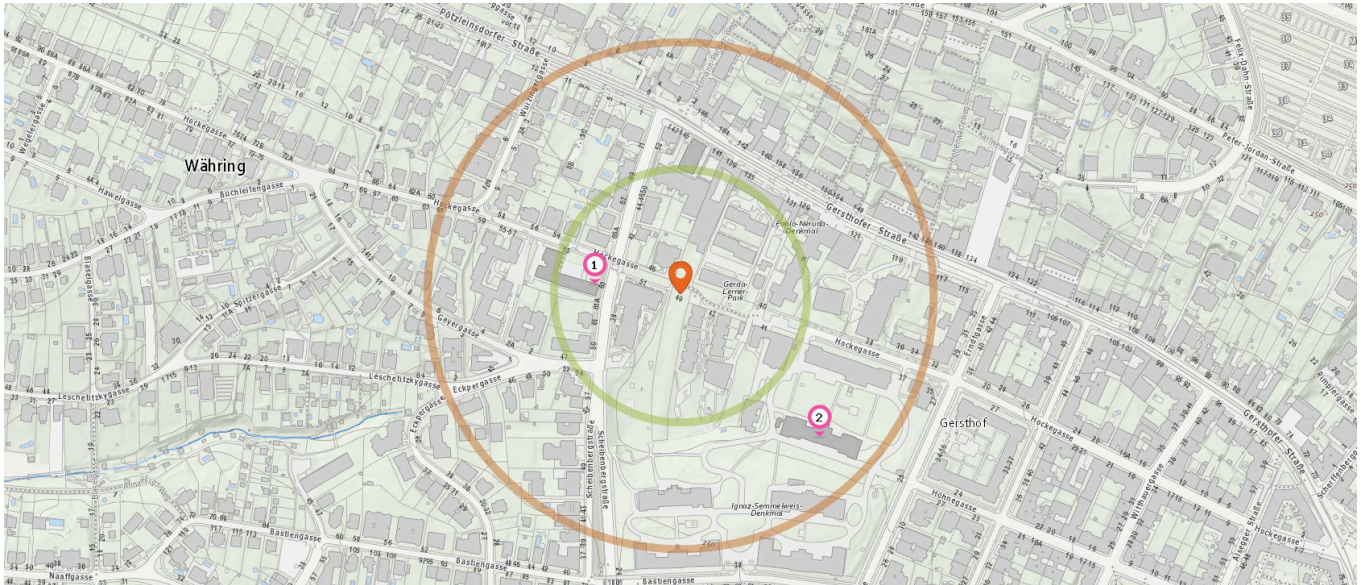

Tierarzt

Anzahl im Umkreis: 2

- 24. BvetMed Sanja SAAM (300 m)
Eckpergasse 31, 1180 Wien

Familien & Kinder

Pro Kategorie werden maximal 25 Einträge angezeigt.

 Entspricht einer Gehzeit von ca. 2 Minuten

 Entspricht einer Gehzeit von ca. 4 Minuten

Kindergarten

- 7. Hockegasse (260 m)
18., Hockegasse 35, 1180 Wien
- 8. Spielzimmer 5 Sinne 2 (280 m)
18., Geyergasse 10, 1180 Wien

Anzahl im Umkreis: 8

- 1. Kindergarten und Hort
Scheibenbergstraße (50 m)
18., Scheibenbergstraße 38, 1180 Wien
- 2. Kindergarten (80 m)
18., Hockegasse 43, 1180 Wien
- 3. Kindergarten und Hort
Scheibenbergstraße (90 m)
Scheibenbergstraße 63, 1180 Wien
- 4. Woodview International Nursery and Pre-School Vienna (140 m)
Gersthofer Straße 129, 1180 Wien
- 5. Kindergarten (150 m)
Gersthofer Straße 129, 1180 Wien
- 6. KIRSCHBAUMHÄUSCHEN (180 m)
18., Gersthofer Straße 166, 1180 Wien

Spielplatz

Anzahl im Umkreis: 1

- 9. Gerda-Lerner-Park (40 m)
Hockegasse 43, 1180 Wien

Bildungseinrichtungen

Pro Kategorie werden maximal 25 Einträge angezeigt.

 Entspricht einer Gehzeit von ca. 2 Minuten

 Entspricht einer Gehzeit von ca. 4 Minuten

Schule

Anzahl im Umkreis: 2

1. VS Scheibenbergstraße 63 (80 m)
18., Scheibenbergstraße 63, 1180 Wien
2. AMADEUS International School VIENNA
(200 m)
18., Bastiengasse 36 - 38, 1180 Wien

Freizeit & Tourismus