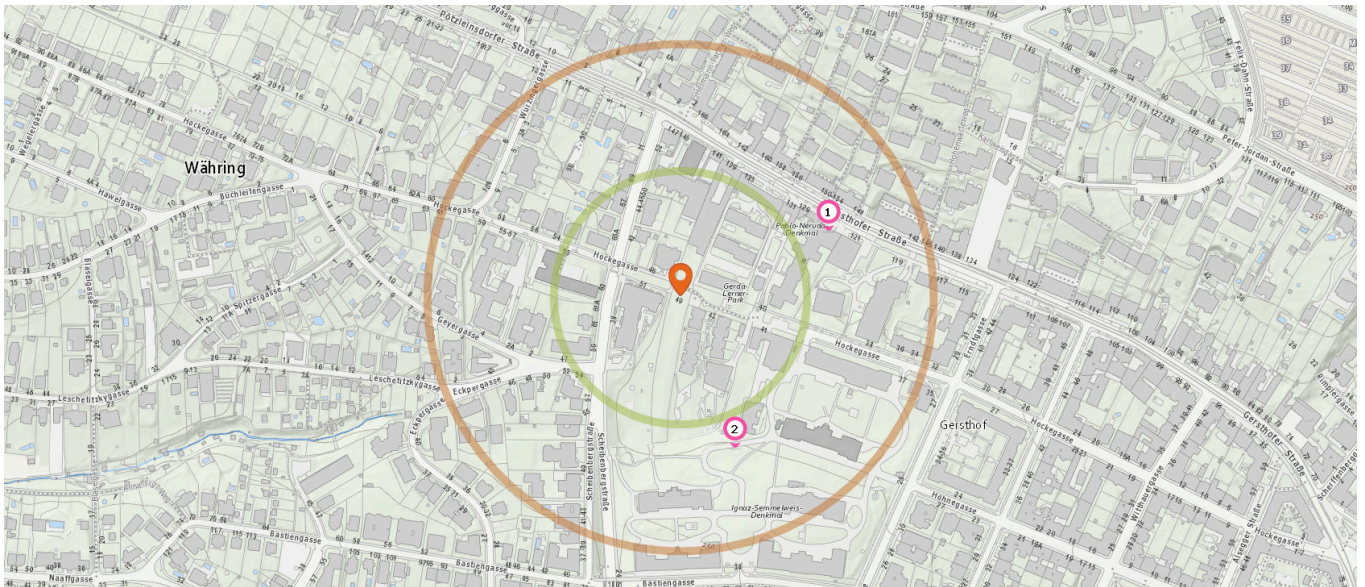

Entspricht einer Gehzeit von ca. 2 Minuten Entspricht einer Gehzeit von ca. 4 Minuten

- 14. Recycling (280 m)
Erndtgasse 27, 1180 Wien
- 15. Recycling (280 m)
Pötzleinsdorfer Straße 13, 1180 Wien
- 16. Recycling (280 m)
Geyergasse 8, 1180 Wien
- 17. Recycling (290 m)
Erndtgasse 34-36, 1180 Wien
- 18. Recycling (300 m)
Eckpergasse 29, 1180 Wien
- 19. Recycling (350 m)
Geyergasse 17, 1180 Wien
- 20. Recycling (390 m)
Gersthofer Straße 107, 1180 Wien
- 21. Recycling (430 m)
Dürwaringstraße 47, 1180 Wien
- 22. Recycling (440 m)
Spitzergasse 11, 1180 Wien
- 23. Recycling (460 m)
Peter-Jordan-Straße 145, 1180 Wien
- 24. Recycling (540 m)
Hockegasse 76, 1180 Wien

Shops

Pro Kategorie werden maximal 25 Einträge angezeigt.

 Entspricht einer Gehzeit von ca. 2 Minuten

 Entspricht einer Gehzeit von ca. 4 Minuten

Schuhgeschäft

Anzahl im Umkreis: 1

1. Brada (160 m)
Gersthofer Straße 125-127, 1180 Wien

Trafik

Anzahl im Umkreis: 1

2. Tabak Trafik (160 m)
Staudg.18, 1180 Wien

Gastronomie & Beherbergung

Pro Kategorie werden maximal 25 Einträge angezeigt.

 Entspricht einer Gehzeit von ca. 2 Minuten

 Entspricht einer Gehzeit von ca. 4 Minuten

Restaurant

Anzahl im Umkreis: 1

1. Piroschka (260 m)
Gersthofer Straße 140, 1180 Wien

Gesundheit

Pro Kategorie werden maximal 25 Einträge angezeigt.

Entspricht einer Gehzeit von ca. 2 Minuten Entspricht einer Gehzeit von ca. 4 Minuten