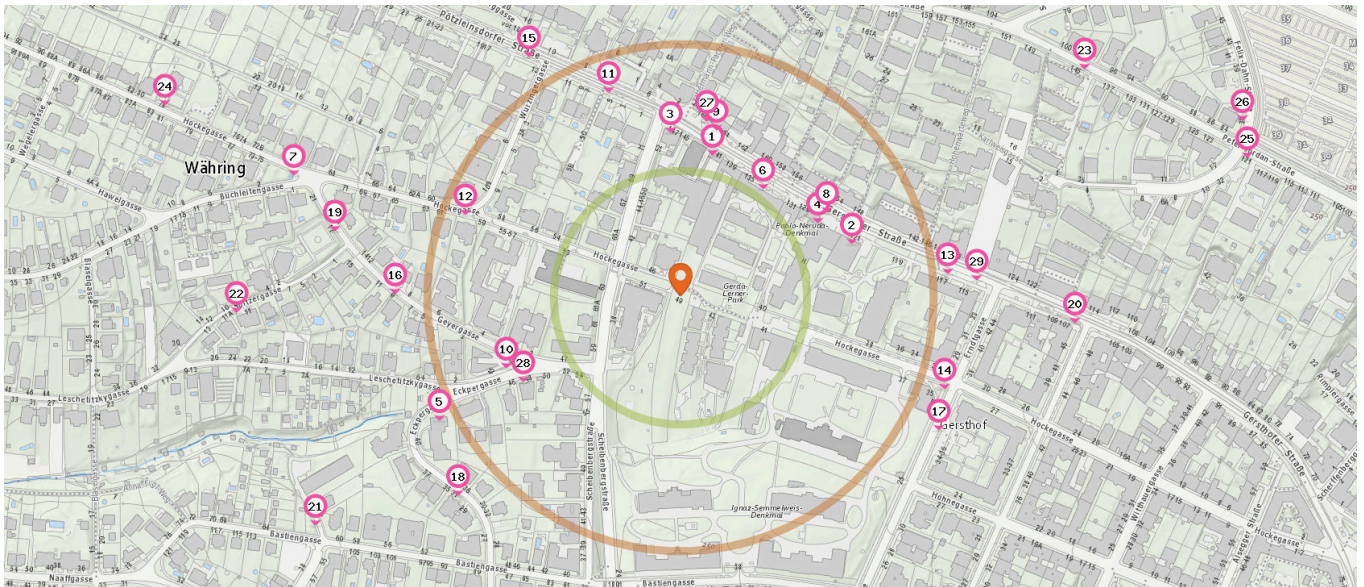

14. Erndtgasse (N41) (360 m)
Gersthofer Straße 118-120, 1180 Wien
15. Peter-Jordan-Straße (40A) (590 m)
Felix-Dahn-Straße 35, 1190 Wien

Bushaltestelle

Anzahl im Umkreis: 4

12. Scheibenbergstraße (N41) (190 m)
Pötzleinsdorfer Straße 2, 1180 Wien
13. Erndtgasse (N41) (300 m)
Gersthofer Straße 132, 1180 Wien

Straßenbahnhaltestelle

Anzahl im Umkreis: 2

16. Scheibenbergstraße (41) (200 m)
Pötzleinsdorfer Straße 6, 1180 Wien
17. Erndtgasse (41) (320 m)
Gersthofer Straße 124, 1180 Wien

Alltags- & Nahversorgung

Pro Kategorie werden maximal 25 Einträge angezeigt.

 Entspricht einer Gehzeit von ca. 2 Minuten

 Entspricht einer Gehzeit von ca. 4 Minuten

Supermarkt

Anzahl im Umkreis: 2

1. Billa (140 m)
Gersthoferstr. 141, 1180 Wien
2. SPAR Gourmet (180 m)
Gersthofer Straße 121-123, 1180 Wien

Friseur

Anzahl im Umkreis: 2

4. Friseur (150 m)
Gersthofer Straße 125, 1180 Wien
5. Frisör Kinsel (270 m)
Eckpergasse 43, 1180 Wien

7. Briefkasten (400 m)
Buchleitengasse 2, 1180 Wien

Recycling

Anzahl im Umkreis: 19