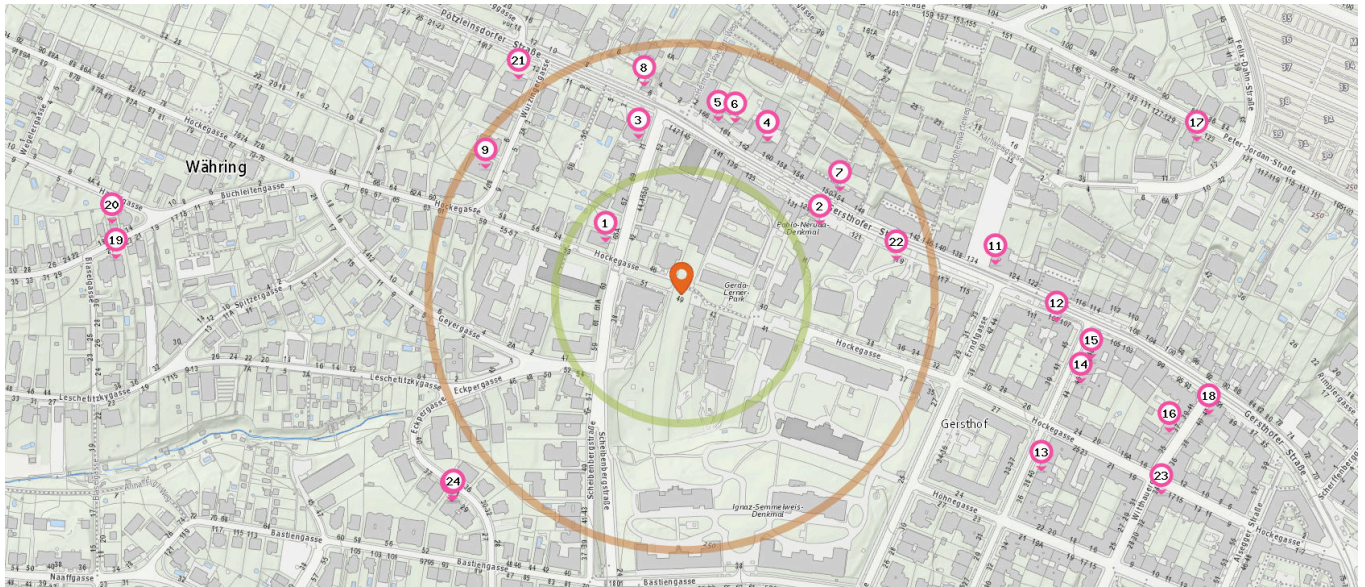

Restaurant

Anzahl im Umkreis: 1

1. Piroschka (260 m)
Gersthofer Straße 140, 1180 Wien

Gesundheit

Pro Kategorie werden maximal 25 Einträge angezeigt.

Entspricht einer Gehzeit von ca. 2 Minuten Entspricht einer Gehzeit von ca. 4 Minuten

Apotheke

Anzahl im Umkreis: 1

21. Sonnen-Apotheke (270 m)
Pötzleinsdorfer Straße 13, 1180 Wien

Pro Kategorie werden maximal 25 Einträge angezeigt.

 Entspricht einer Gehzeit von ca. 2 Minuten  Entspricht einer Gehzeit von ca. 4 Minuten