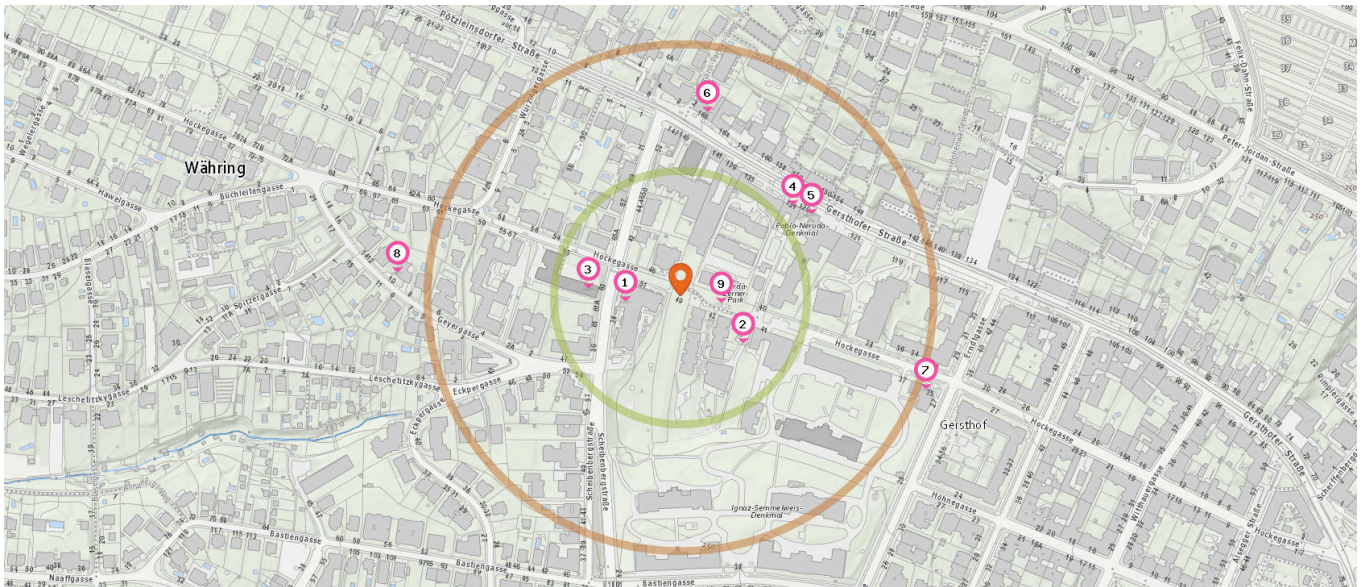

Restaurant

Anzahl im Umkreis: 1

1. Piroschka (260 m)
Gersthofer Straße 140, 1180 Wien

Gesundheit

Pro Kategorie werden maximal 25 Einträge angezeigt.

Entspricht einer Gehzeit von ca. 2 Minuten Entspricht einer Gehzeit von ca. 4 Minuten

Apotheke

Anzahl im Umkreis: 1

21. Sonnen-Apotheke (270 m)
Pötzleinsdorfer Straße 13, 1180 Wien

Pro Kategorie werden maximal 25 Einträge angezeigt.

 Entspricht einer Gehzeit von ca. 2 Minuten  Entspricht einer Gehzeit von ca. 4 Minuten

Zahnarzt

24. Dipl.Tzt. Franziska SCHMID (300 m)
Eckpergasse 31, 1180 Wien

Anzahl im Umkreis: 2

- 22. Dr. Kunisch Ronald (210 m)
Gersthofer Straße 119/2/2, 1180 Wien
- 23. DDr. Bandila Rodica-Florica (510 m)
Hockegasse 17/Top B01, 1180 Wien

Tierarzt

Anzahl im Umkreis: 2

- 24. BvetMed Sanja SAAM (300 m)
Eckpergasse 31, 1180 Wien

Familien & Kinder

Pro Kategorie werden maximal 25 Einträge angezeigt.

 Entspricht einer Gehzeit von ca. 2 Minuten

 Entspricht einer Gehzeit von ca. 4 Minuten