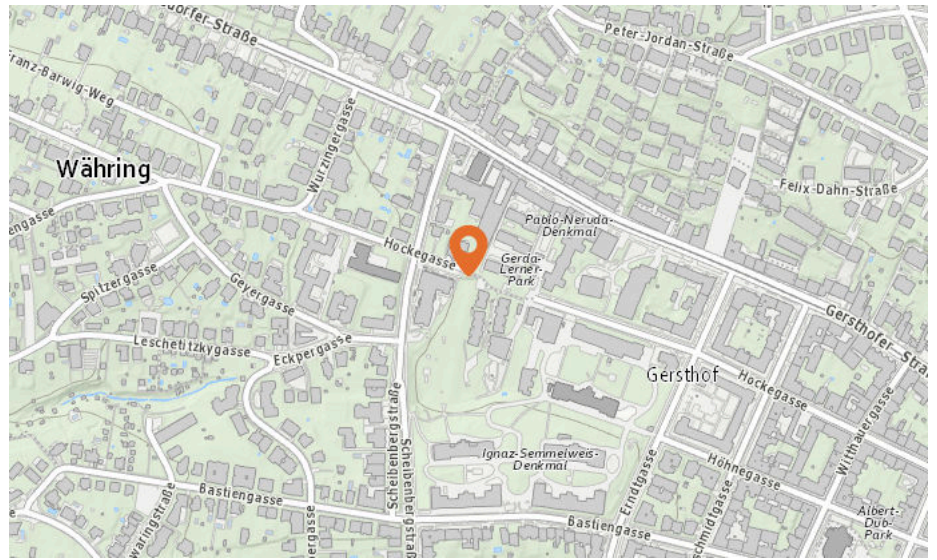

Schule

Anzahl im Umkreis: 2

1. VS Scheibenbergstraße 63 (80 m)
18., Scheibenbergstraße 63, 1180 Wien
2. AMADEUS International School VIENNA
(200 m)
18., Bastiengasse 36 - 38, 1180 Wien

Freizeit & Tourismus

Pro Kategorie werden maximal 25 Einträge angezeigt.

■ Entspricht einer Gehzeit von ca. 2 Minuten ■ Entspricht einer Gehzeit von ca. 4 Minuten

Gedenkstätte

Religion

Anzahl im Umkreis: 3

1. Lucia Popp (170 m)
Simmelweis-Klinik H, 1180 Wien
2. Kaiser Franz Joseph I. (240 m)
Simmelweis-Klinik H, 1180 Wien
3. Ignaz Semmelweis (250 m)
Simmelweis-Klinik 70/5, 1180 Wien

Anzahl im Umkreis: 1

4. Alt-Gersthof (150 m)
Gersthofer Straße 129, 1180 Wien

Lärm Eisenbahn

Lärm Industrie

In diesem Gebiet wurde kein Lärm dieser Kategorie gemessen.

Lärm Flugzeuge

In diesem Gebiet wurde kein Lärm dieser Kategorie gemessen.