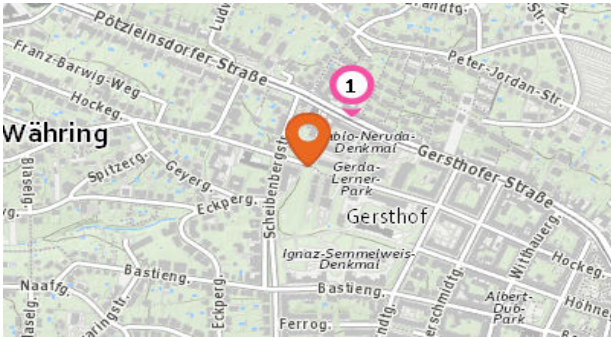

1180 Wien, Hockegasse 49

LAGEREPORT

Hockegasse 49
1180 Wien

LAGEREPORT-Nr.: 15398
Abfragestichtag: 13.07.2021
Erstellt von: wohnung@ehl.at

INHALTSVERZEICHNIS

1. Infrastruktur und Verkehrsanbindung	3
Individual- und öffentlicher Verkehr	3
Kurzparkzonen und Kurzparkstreifen	3
Parkgaragen	4
Öffentliche Verkehrsmittel und Haltestellen	5
Alltags- & Nahversorgung	6
Shops	8
Gastronomie & Beherbergung	9
Gesundheit	10
Familien & Kinder	12
Bildungseinrichtungen	13
Freizeit & Tourismus	14
<hr/>	
2. Wie laut ist es in Ihrer Umgebung?	15
Lärm Straßen	15
Lärm Eisenbahn	16
Lärm Industrie	16
Lärm Flugzeuge	17
<hr/>	
3. Bevölkerung	18
Haushaltsanzahl	18
Geschlechterverteilung	18
Altersstruktur	19
Lebensphase	19
Lebensphase Allgemein	19
<hr/>	
4. Anhang	20

1. INFRASTRUKTUR UND VERKEHRSANBINDUNG

Kurzparkzonen und Kurzparkstreifen

Legende

Kurzparkzonen

Mo.-Fr. (werkt.) v. 9-19 Uhr 3 h

Parkgaragen

Der nächste Standort:

1. Garage-Grill

Gersthofer Straße 137
1180 Wien

Öffentliche Verkehrsmittel und Haltestellen

Pro Kategorie werden maximal 25 Einträge angezeigt.

Entspricht einer Gehzeit von ca. 2 Minuten

Entspricht einer Gehzeit von ca. 4 Minuten

Fahrradständer

Anzahl im Umkreis: 11

1. Fahrradständer (70 m)
Scheibenbergstraße 63, 1180 Wien
2. Fahrradständer (100 m)
Hockegasse 40, 1180 Wien
3. Fahrradständer (150 m)
Gersthofer Straße 129, 1180 Wien
4. Fahrradständer (170 m)
Gersthofer Straße 125, 1180 Wien
5. Fahrradständer (170 m)
Scheibenbergstraße 52, 1180 Wien
6. Fahrradständer (250 m)
Hohenwarteweg, 1180 Wien
7. Fahrradständer (330 m)
Gersthofer Straße 111, 1180 Wien