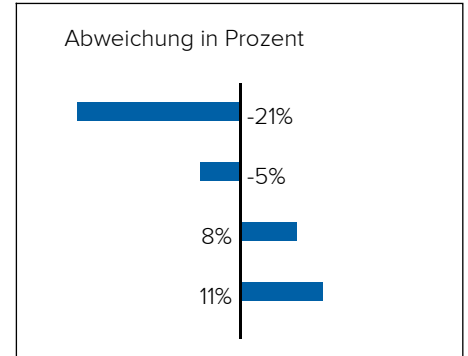

3. BEVÖLKERUNG

Haushalte: 33.143

Geschlechterverteilung

Männer

47%

Frauen

53%

Altersstruktur

Lebensphase Allgemein

Junge	9%
Familien mit Kindern	17%
Midager (31 - 50 Jahre)	29%
Bestager (51 - 65 Jahre)	21%
Senioren (ab 66 Jahre)	24%

Anhang

Urheberrecht

Der Inhalt dieses Dokuments unterliegt dem Urheberrecht. Veränderungen, Kürzungen, Erweiterungen und Ergänzungen bedürfen der vorherigen schriftlichen Einwilligung von Checkmyplace.com