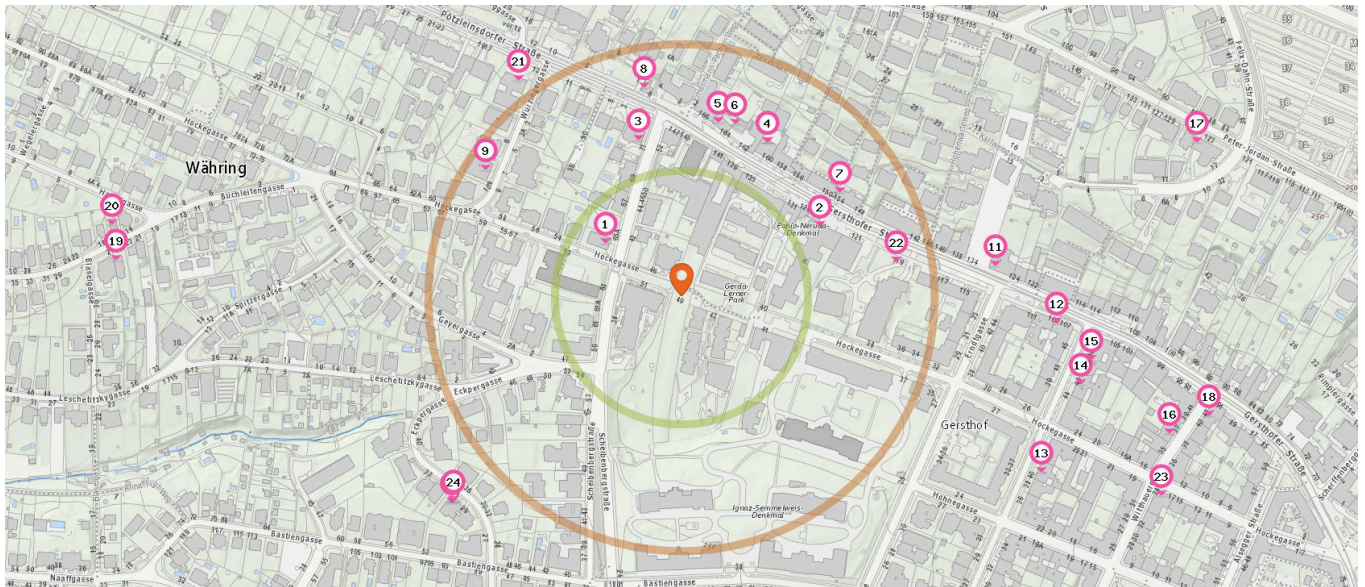

Shops

Pro Kategorie werden maximal 25 Einträge angezeigt.

 Entspricht einer Gehzeit von ca. 2 Minuten

 Entspricht einer Gehzeit von ca. 4 Minuten

Schuhgeschäft

Anzahl im Umkreis: 1

1. Brada (160 m)
Gersthofer Straße 125-127, 1180 Wien

Trafik

Anzahl im Umkreis: 1

2. Tabak Trafik (160 m)
Staudg.18, 1180 Wien

Gastronomie & Beherbergung

Pro Kategorie werden maximal 25 Einträge angezeigt.

 Entspricht einer Gehzeit von ca. 2 Minuten

 Entspricht einer Gehzeit von ca. 4 Minuten

Restaurant

Anzahl im Umkreis: 1

1. Piroschka (260 m)
Gersthofer Straße 140, 1180 Wien

Gesundheit

Pro Kategorie werden maximal 25 Einträge angezeigt.

Entspricht einer Gehzeit von ca. 2 Minuten Entspricht einer Gehzeit von ca. 4 Minuten

Apotheke

Anzahl im Umkreis: 1

21. Sonnen-Apotheke (270 m)
Pötzleinsdorfer Straße 13, 1180 Wien

Pro Kategorie werden maximal 25 Einträge angezeigt.

 Entspricht einer Gehzeit von ca. 2 Minuten  Entspricht einer Gehzeit von ca. 4 Minuten