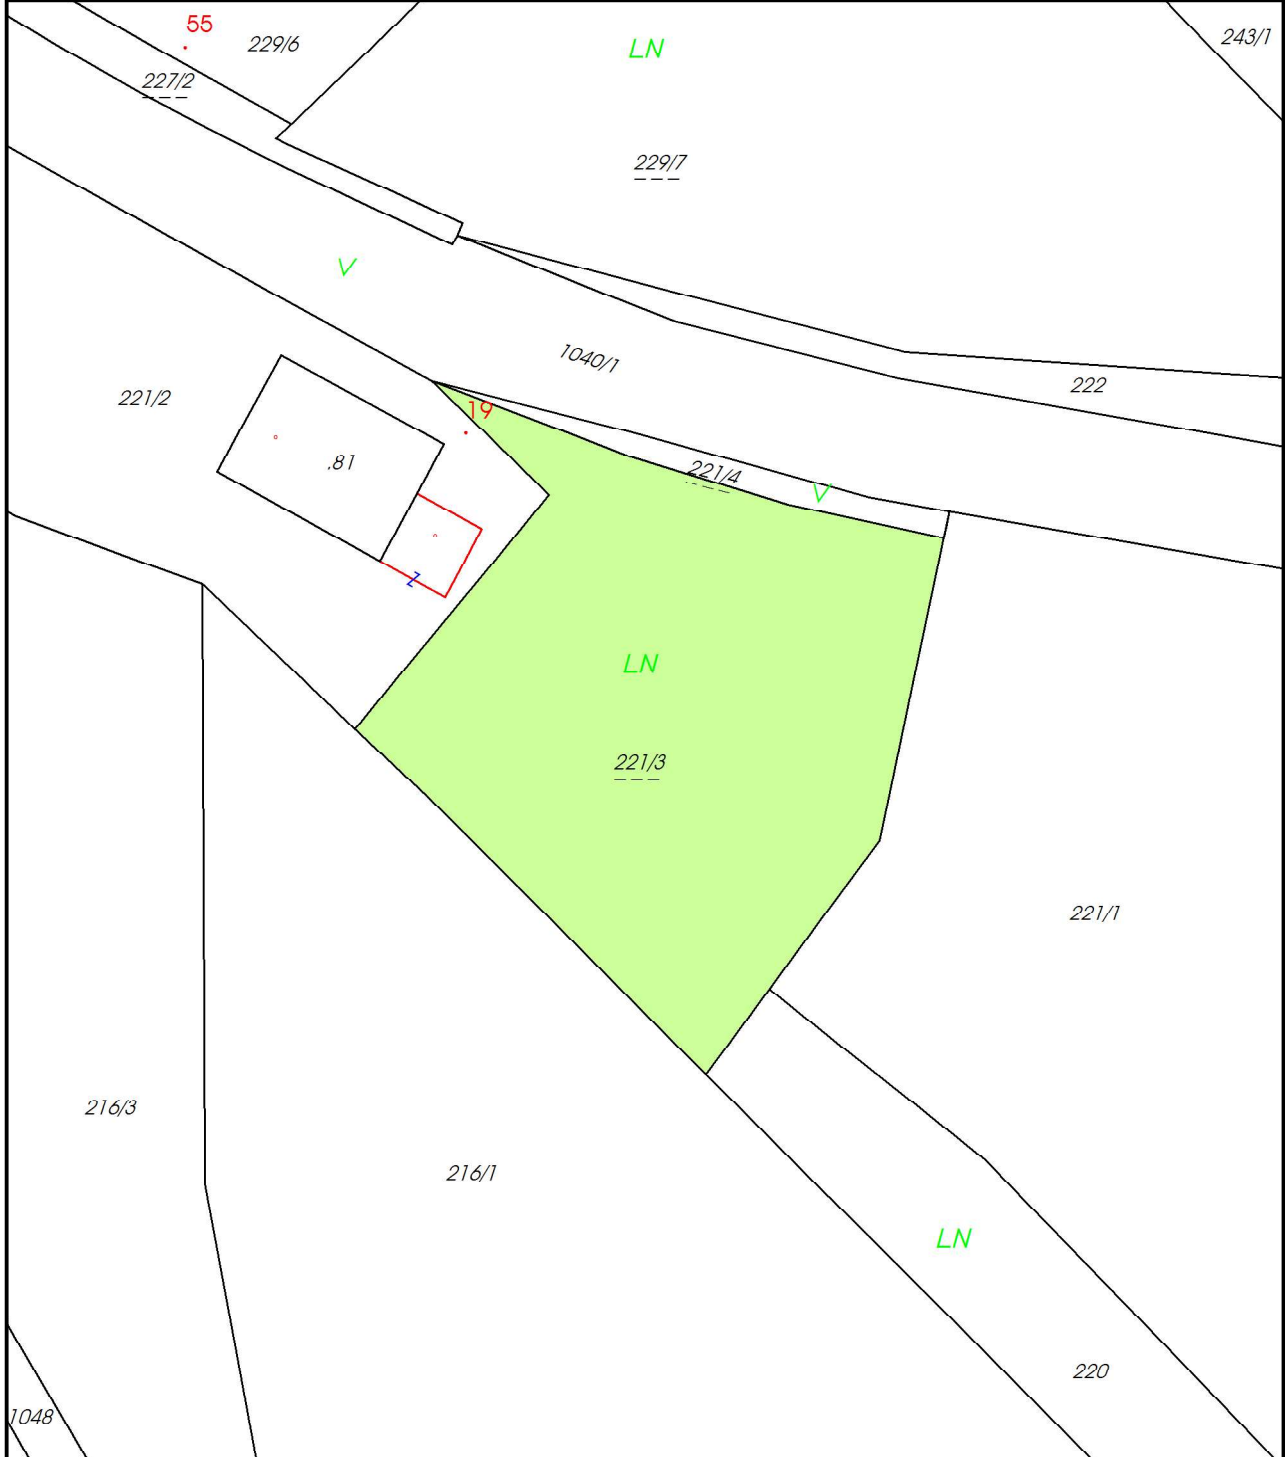

Kataster Hausmappe Druck/PDF

Vermessungsamt: Vermessungsamt Amstetten
Katastralgemeinde: Schadendorf (22130)
Mappenblatt-Nr.: 6634-61/1
Koordinatenrahmen: MGI Gauss-Krüger M34

HW = 5 332 603,04 m

RW = -94 432,83 m

RW = -94 517,28 m

HW = 5 332 506,54 m