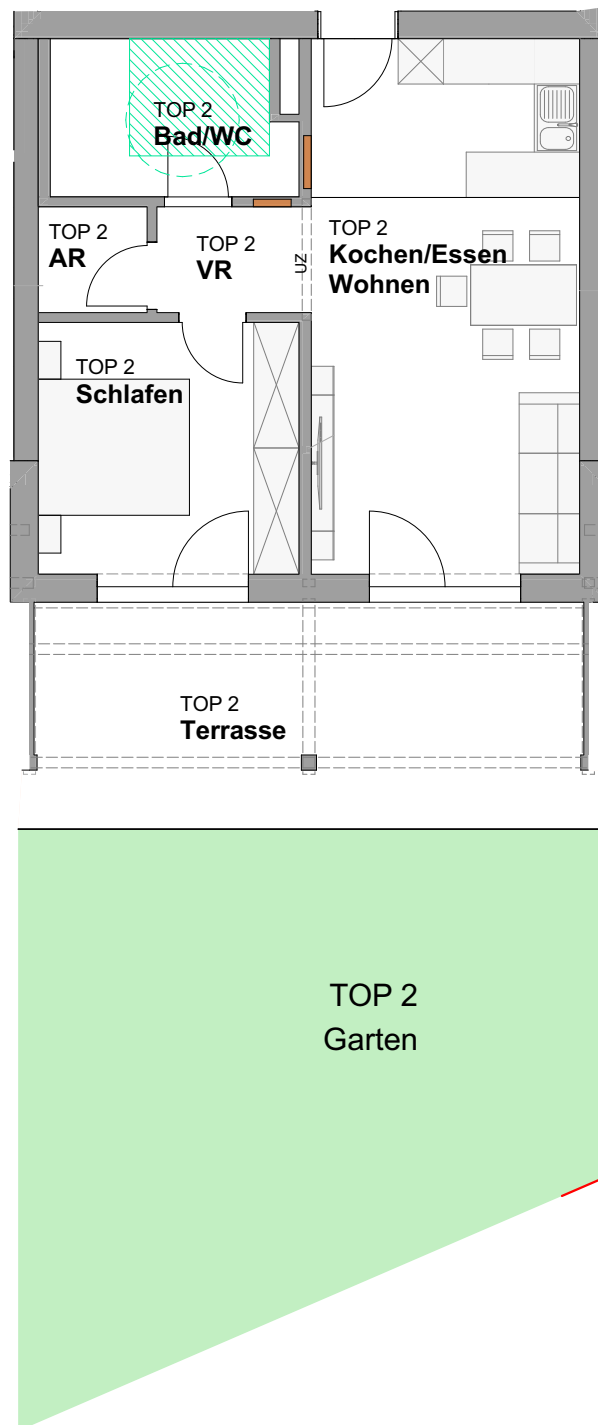

# Haus B, Top 2

Top 2, Haus B, Erdgeschoß  
2 Zimmer  
Bad/WC, AR  
Fläche 47,95 m<sup>2</sup> (ohne Terrasse)  
Terrasse 22,10 m<sup>2</sup>  
Gartenfläche 142,15 m<sup>2</sup>

0 1m 5m

Maßstab 1:100