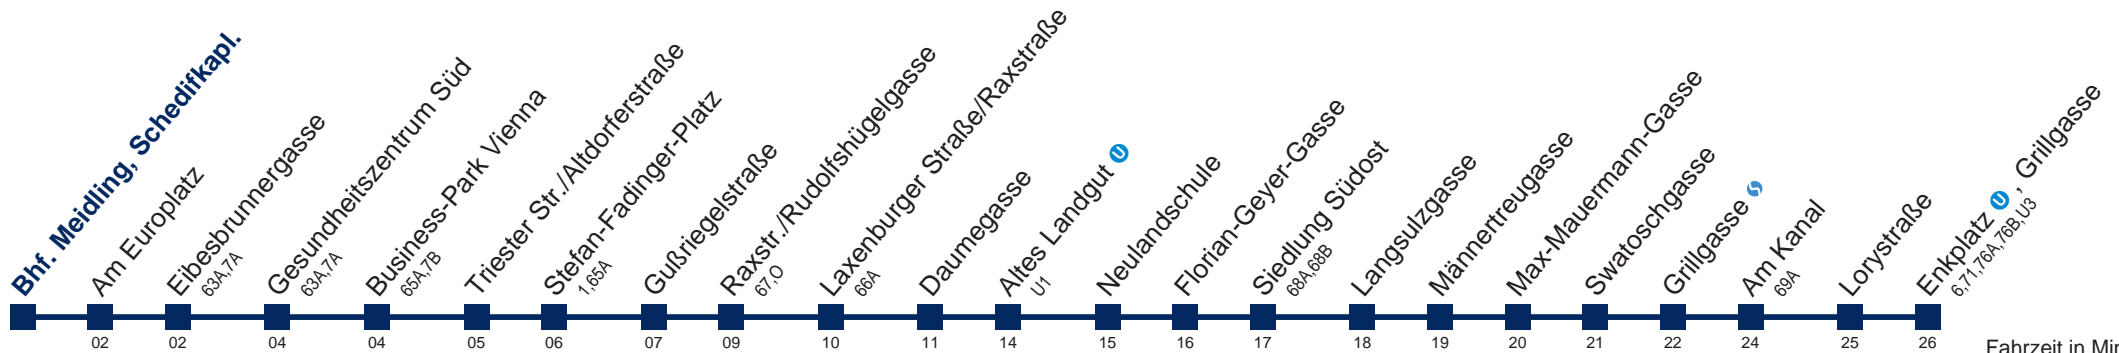

15A Enkplatz , Grillgasse

Fahrzeit in Minuten zur Hauptverkehrszeit

Montag-Freitag (Schule)

4	46 59
5	06 14 21 29 36 44 50 56
6	02 10 16 22 28 34 40 45 51 56
7	02 07 12 17 21 25 30 36 42 48 54
8	00 06 12 18 24 30 38 45 49 53
9	00 08 11 15 23 30 38 45 53
10	00 08 15 23 30 38 45 53
11	00 08 15 23 30 38 45 53
12	00 08 15 23 30 38 45 53
13	00 08 15 23 30 37 43 50 57
14	03 10 17 23 30 37 43 50 57
15	03 10 17 23 30 37 43 50 57
16	03 10 17 23 30 37 43 50 57
17	03 10 17 23 30 38 45 53
18	00 08 15 23 30 33 38 45 53
19	00 08 15 23 30 38 50 53
20	02 12 22 32 42 52
21	02 12 22 32 42 52 56
22	07 22 37 52
23	07 22 37 52
0	04 19

Samstag

4	46
5	07 22 37 53
6	08 23 38 52
7	01 11 21 31 41 51
8	01 11 21 31 41 50 59
9	09 19 29 39 49 59
10	09 19 29 39 49 59
11	09 19 29 39 49 59
12	09 19 29 39 49 59
13	09 19 29 39 49 59
14	09 19 29 39 49 59
15	09 19 29 39 49 59
16	09 19 29 39 49 59
17	09 19 29 39 49 59
18	09 19 29 39 50
19	01 11 21 31 41 45 51
20	06 21 36 51
21	06 21 36 51 56
22	07 22 37 52
23	07 22 37 52
0	04 19