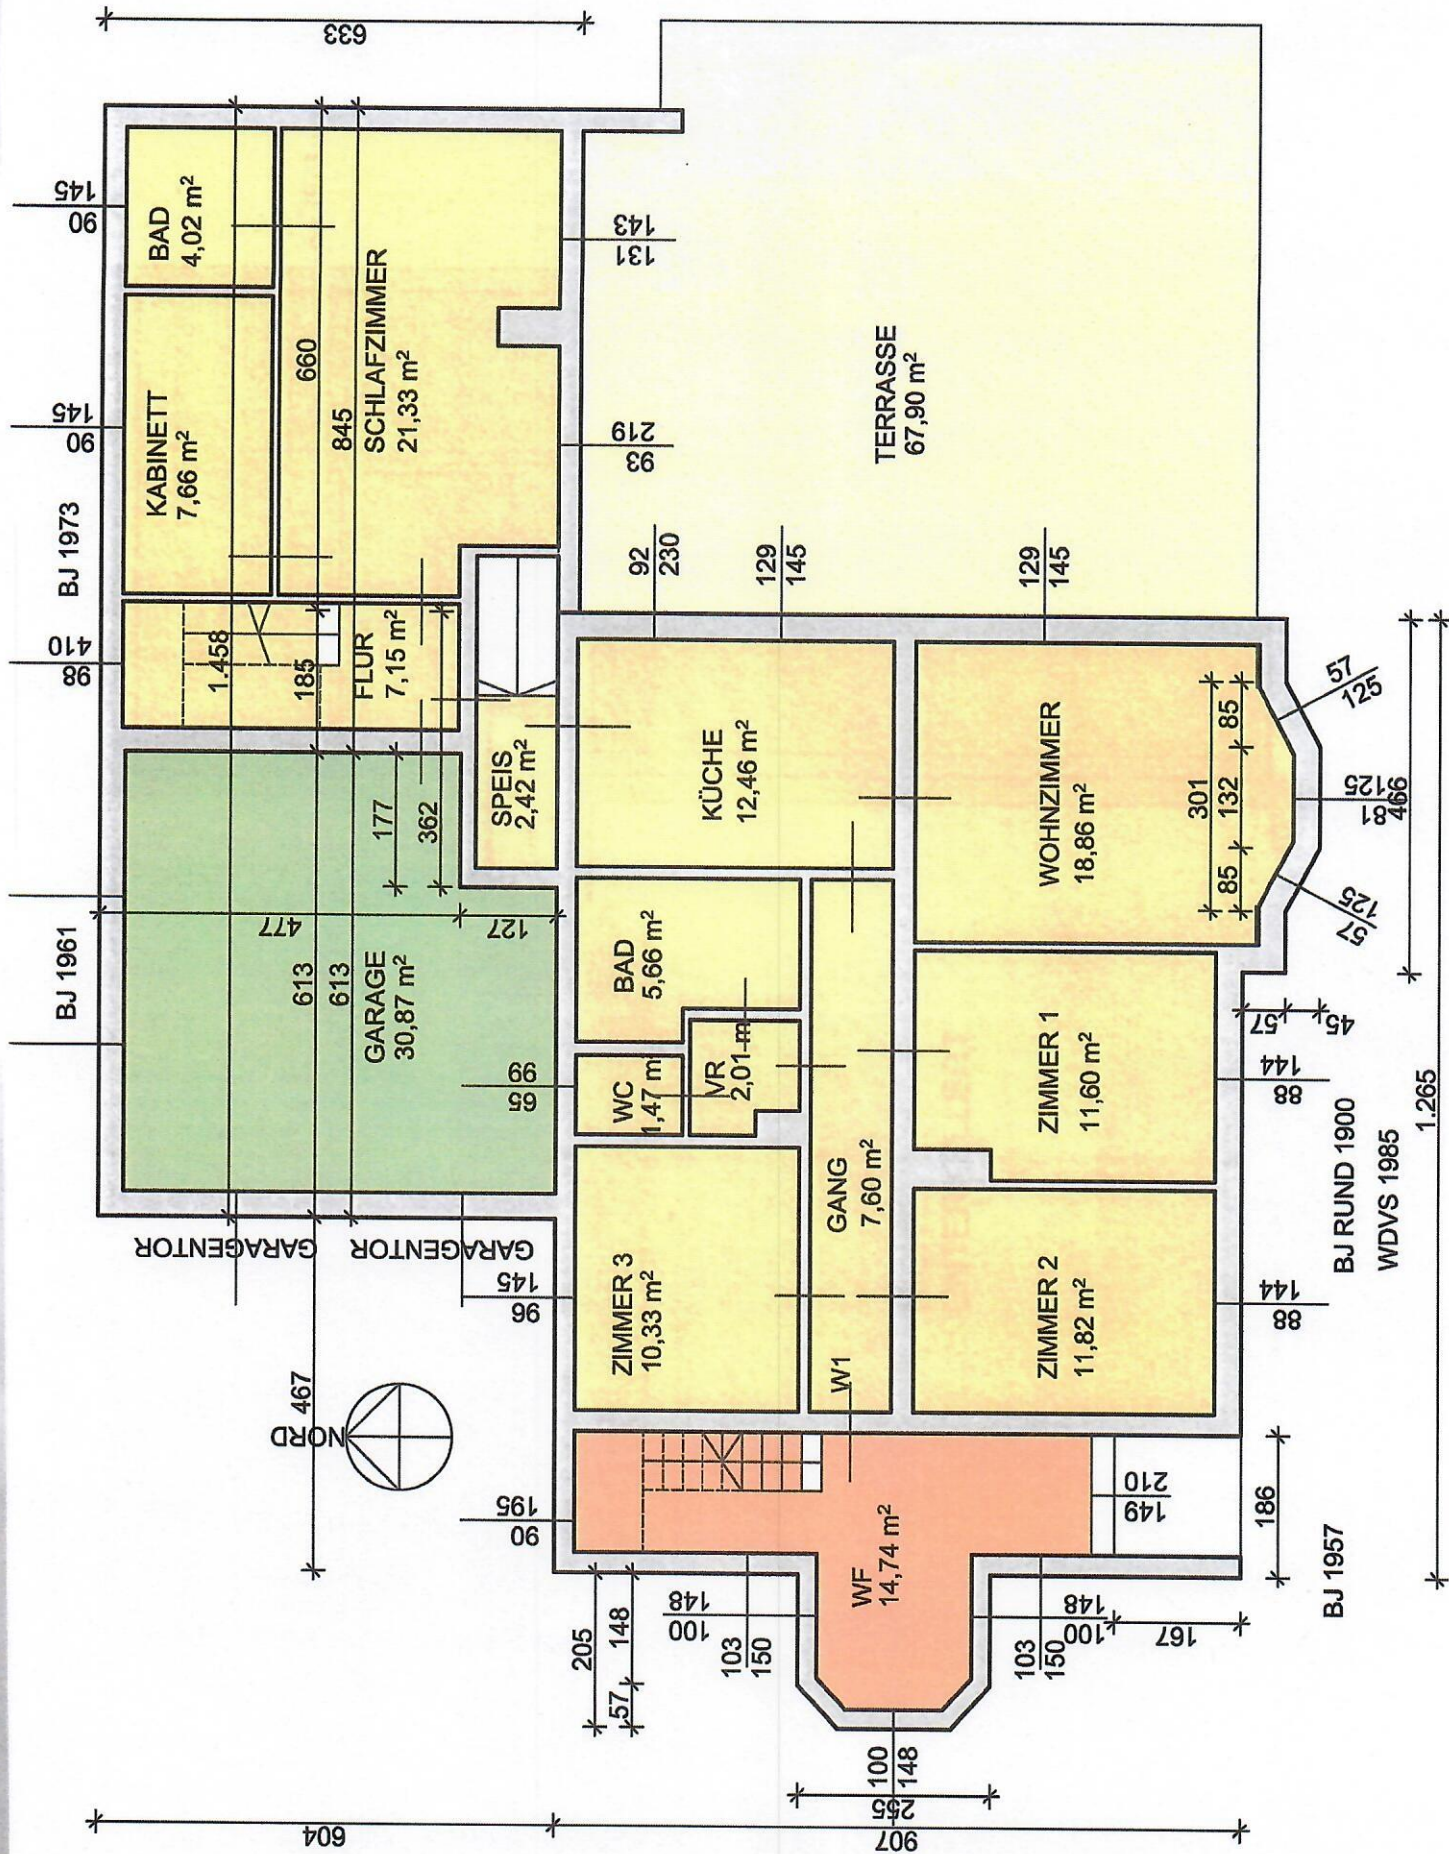

**ÜBERSICHTSPLAN
SALZBURGERSTRASSE 20, GALLSPACH
KELLERGESCHOSS 1:100 27.02.2023**

ÜBERSICHTSPLAN
SALZBURGERSTRASSE 20, GALLSPACH
ERDGESCHOSS 1:100 27.02.2023

ZUBAU EINER GARAGE AN DAS WOHNGEBÄUDE FÜR HERREN
 IN GALLSPACH, SALZBURGERSTRASSE N: 20

Handwritten notes:
 10/10/70
 1/10/70
 1/10/70