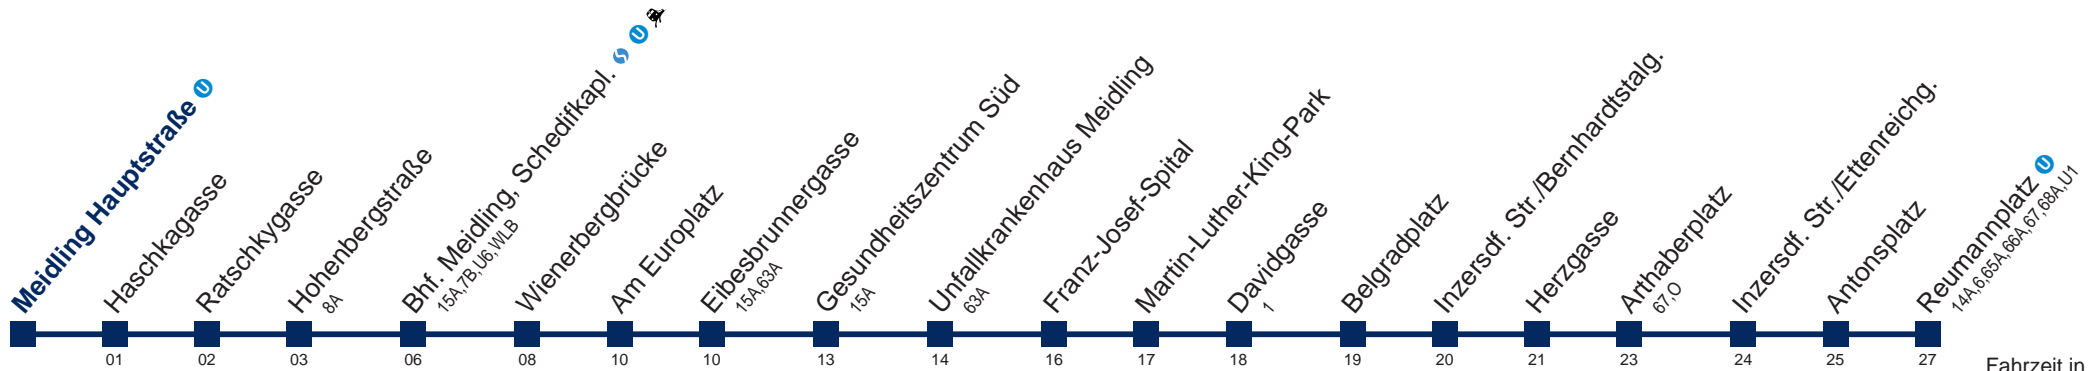

7A Reumannplatz

Fahrzeit in Minuten zur Hauptverkehrszeit

Montag-Freitag (Schule)

4	40 53
5	03 13 21 28 36 42 49 56
6	02 08 14 20 26 32 36 42 47 52 57
7	02 07 12 18 24 30 36 43 49 56
8	02 08 15 22 30 37 45 52
9	00 07 15 22 30 37 45 52
10	00 07 15 22 30 37 45 52
11	00 07 15 22 30 37 45 52
12	00 07 15 22 30 - - - - -
13	- - - Intervall 5' - 6' - - -
14	- - - - - - - - - - -
15	- - - - - - - - - - -
16	- - - - - - - - - - -
17	- - - - - - 28 35 42 49 56
18	03 10 16 23 30 38 46 54
19	02 09 17 25 36 43 51
20	01 11 21 31 41 51
21	01 11 21 31 41 54
22	10 25 40 55
23	10 25 40 55
0	08 23

Samstag

4	40
5	05 25 40 55
6	10 25 39 51
7	00 10 20 30 40 50
8	00 10 20 30 39 45 52 58
9	06 13 21 28 36 43 51 58
10	06 13 21 28 36 43 51 58
11	06 13 21 28 36 43 51 58
12	06 13 21 28 36 43 51 58
13	06 13 21 28 36 43 51 58
14	06 13 21 28 36 43 51 58
15	06 13 21 28 36 43 51 58
16	06 13 21 28 36 43 51 58
17	06 13 21 28 36 46 56
18	06 16 26 36 47 59
19	09 19 29 39 52
20	07 22 37 52
21	07 22 38 54
22	10 25 40 55
23	10 25 40 55
0	08 23