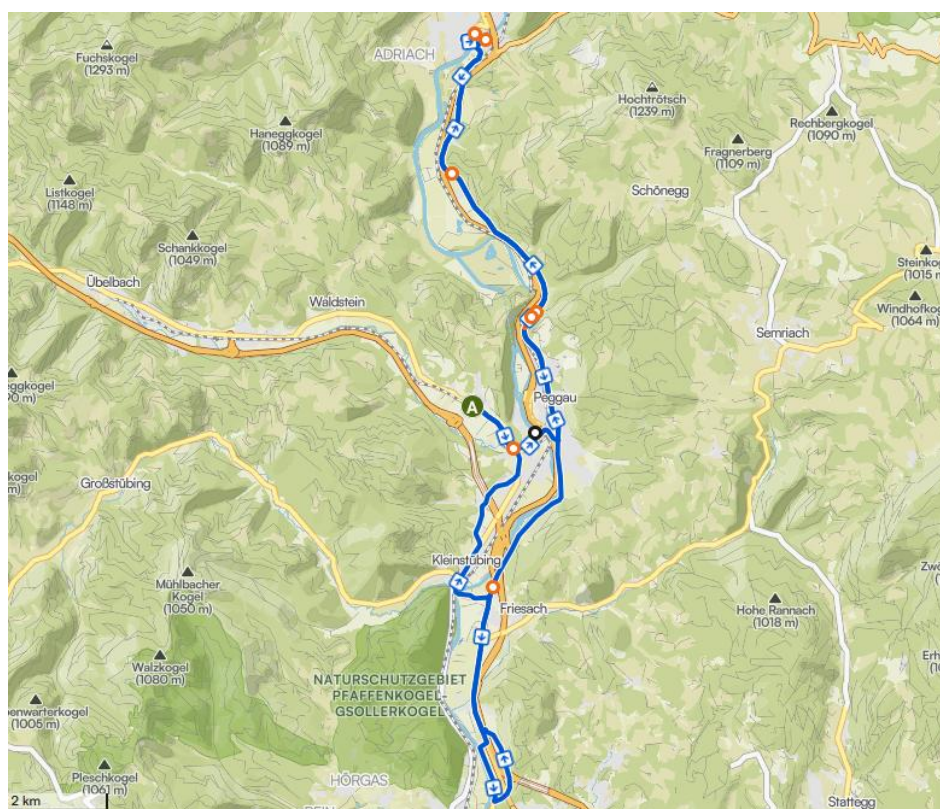

Gasthof zur Post 8120 Franz Tieber-Platz 4	1,0 km	🚗 2 min 🚲 4 min 🚶 14 min
Freizeit und Kultur		
R2 Murradweg		
Pfaffenkogel 8114	1,3 km	🚗 7 min 🚲 38 min 🚶 1h 42 min
Freilichtmuseum Stübing 8114 Enzenbach 32	6,3 km	🚗 8 min 🚲 24 min 🚶 1h 23 min
Burgruine Henneburg 8121	5,6 km	🚗 10 min 🚲 35 min 🚶 1 h 25 min
Lurgrotte 8120 Lurgrottenstraße 1	2,2 km	🚗 4 min 🚗 12 min 🚲 8 min 🚶 31 min

Radtouren rund um Peggau:

Blick auf Burg Rabenstein – Badwandgalerie Runde von Zitoll:

Quelle: <https://www.komoot.com/de-de/smarttour/27716348>