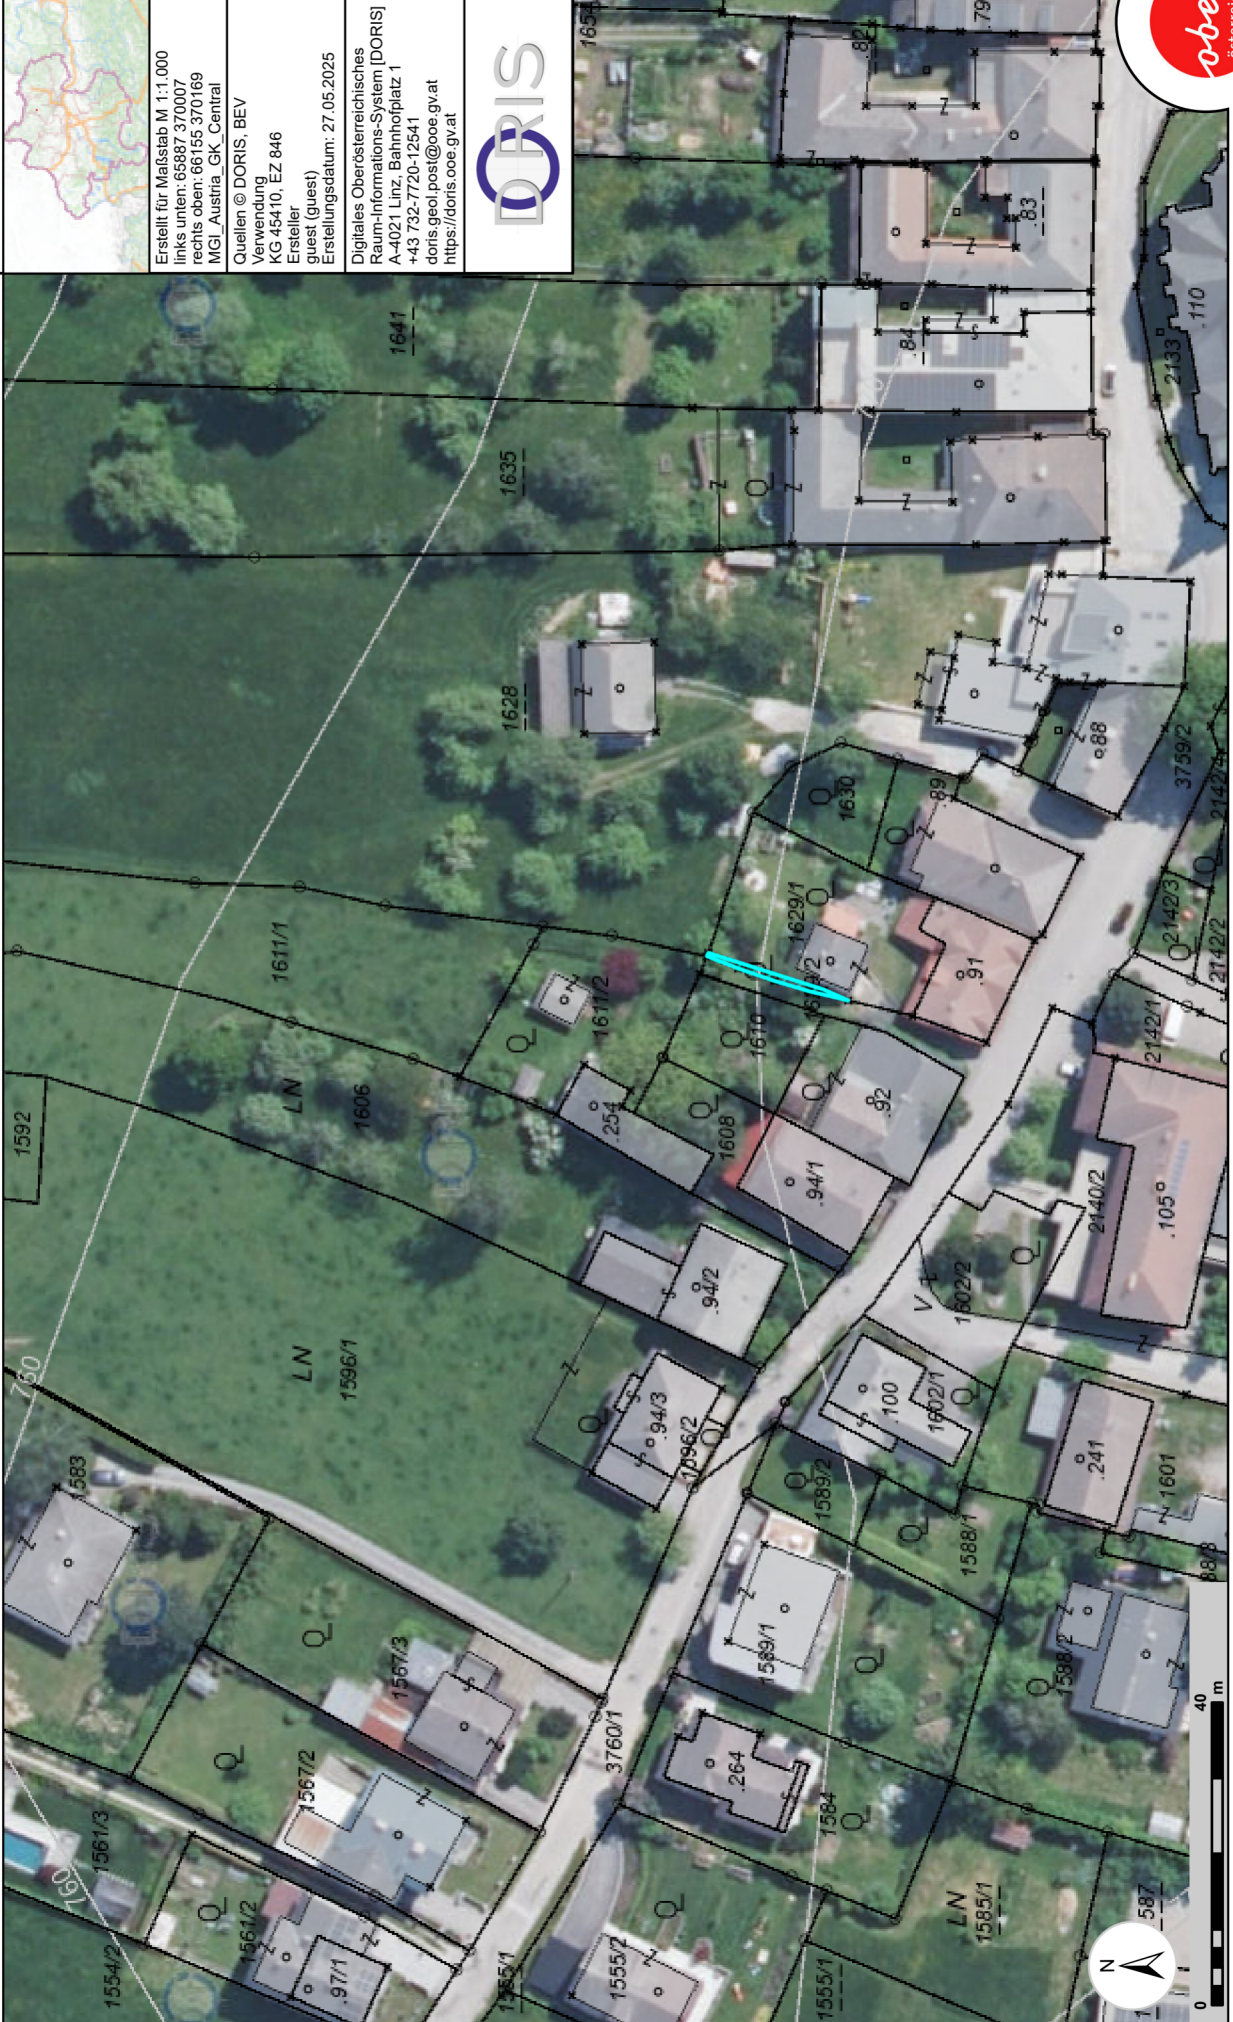

DORIS Landkarte

Erstellt für Maßstab M 1:1.000
links unten: 65887 370007
rechts oben: 66155 370169
MGI_Austria_GK_Central

Quellen © DORIS, BEV
Verwendung
KG 45410, EZ 846
Ersteller
guest (Guest)
Erstellungsdatum: 27.05.2025

Digitales Oberösterreichsches
Raum-Informationssystem [DORIS]
A-4021 Linz, Bahnhofplatz 1
+43 732-7720-12541
doris.geol.post@ooe.gv.at
<https://doris.ooe.gv.at>

Für die inhaltliche Richtigkeit, Vollständigkeit oder für Fehlerfreiheit der Landkarte schließt das Land Oberösterreich eine Gewähr aus und übernimmt keine Haftung jeglicher Art. Des Weiteren ist die Haftung für Folgeschäden, die aus der unsachgemäßen und falschen Interpretation der Inhalte resultieren, ausgeschlossen.