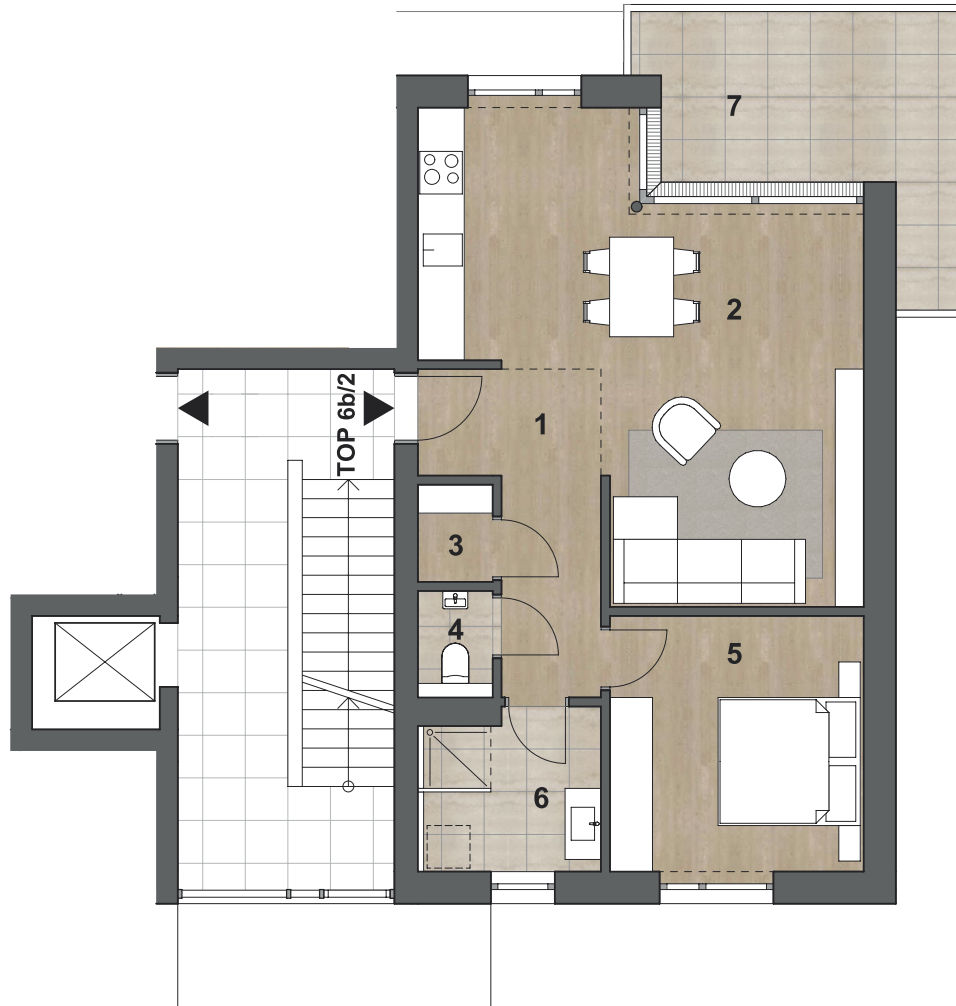

Traunufer

**Top 8 (1. Obergeschoss)**

1 Vorraum	8,23 m <sup>2</sup>
2 Wohn-/ Essbereich	30,05 m <sup>2</sup>
3 Abstellraum	1,44 m <sup>2</sup>
4 WC	1,36 m <sup>2</sup>
5 Zimmer	12,85 m <sup>2</sup>
6 Bad	5,45 m <sup>2</sup>
<b>Wohnfläche</b>	<b>59,38 m<sup>2</sup></b>
7 Balkon	12,08 m <sup>2</sup>
<b>Freifläche</b>	<b>12,08 m<sup>2</sup></b>