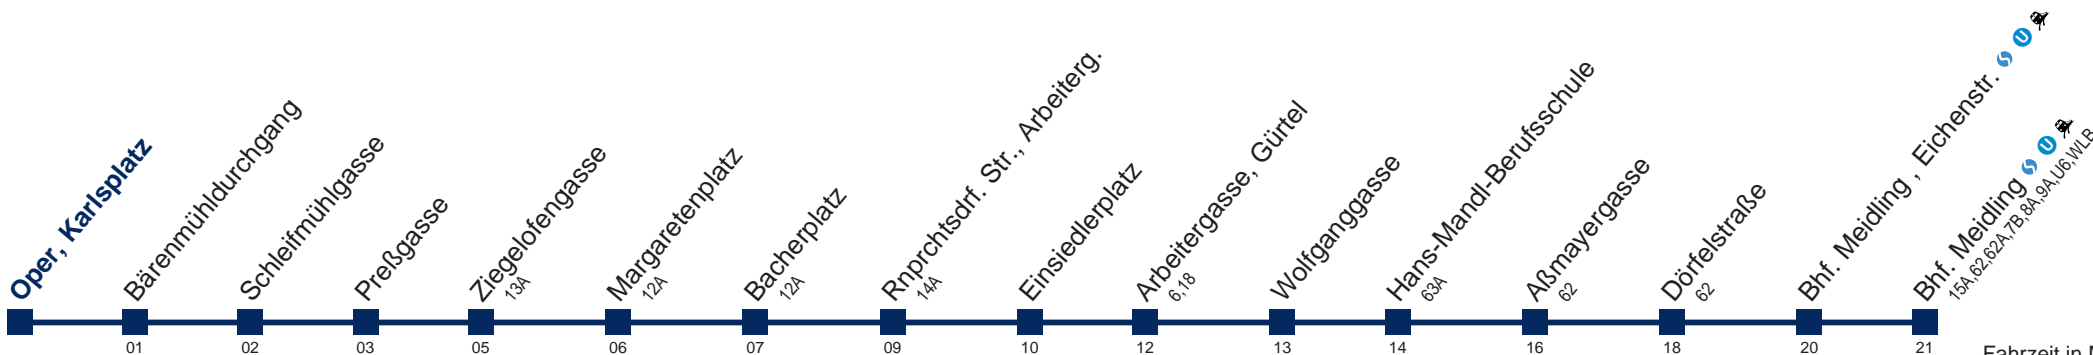

# 59A Bhf. Meidling

Fahrzeit in Minuten zur Hauptverkehrszeit

## Montag-Freitag (Schule)

5	45 57
6	10 20 30 37 45 52 59
7	05 - - Intervall 5' - 6' - - -
8	- - - - - - - - - - -
9	- - - - - - 30 37 45 52
10	00 07 15 22 30 37 45 52
11	00 07 15 22 30 37 45 52
12	00 06 12 19 25 31 38 44 50 57
13	03 09 16 22 28 35 41 47 54
14	00 06 13 19 25 32 38 44 51 57
15	03 10 16 22 29 35 41 48 54
16	00 07 13 19 26 32 38 45 51 57
17	04 10 16 23 29 35 42 48 54
18	01 07 13 20 26 32 39 45 51 58
19	04 10 17 23 30 37 45 52
20	00 07 15 22 30 40 50
21	00 10 20 30 40 50
22	00 10 20 30 40 50
23	00 15 30 45
0	00 11