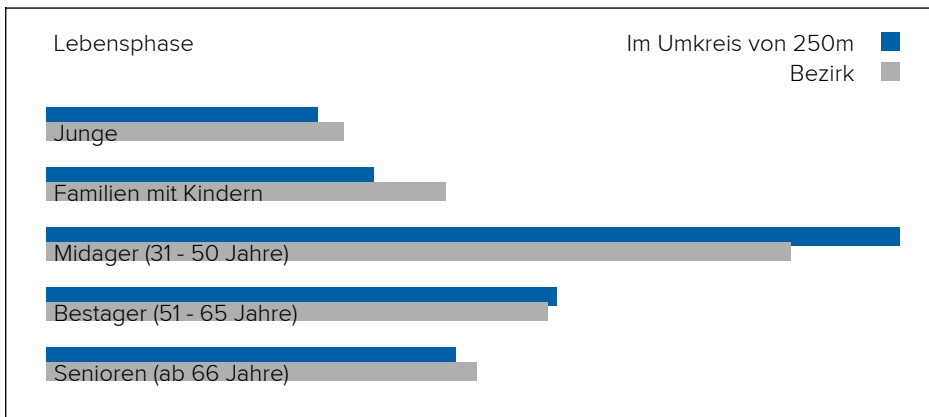

In diesem Gebiet wurde kein Lärm dieser Kategorie gemessen.

3. BEVÖLKERUNG

Haushalte: 57.815

Geschlechterverteilung

Altersstruktur

Lebensphase Allgemein

Junge	11%
Familien mit Kindern	14%
Midager (31 - 50 Jahre)	36%
Bestager (51 - 65 Jahre)	22%
Senioren (ab 66 Jahre)	17%