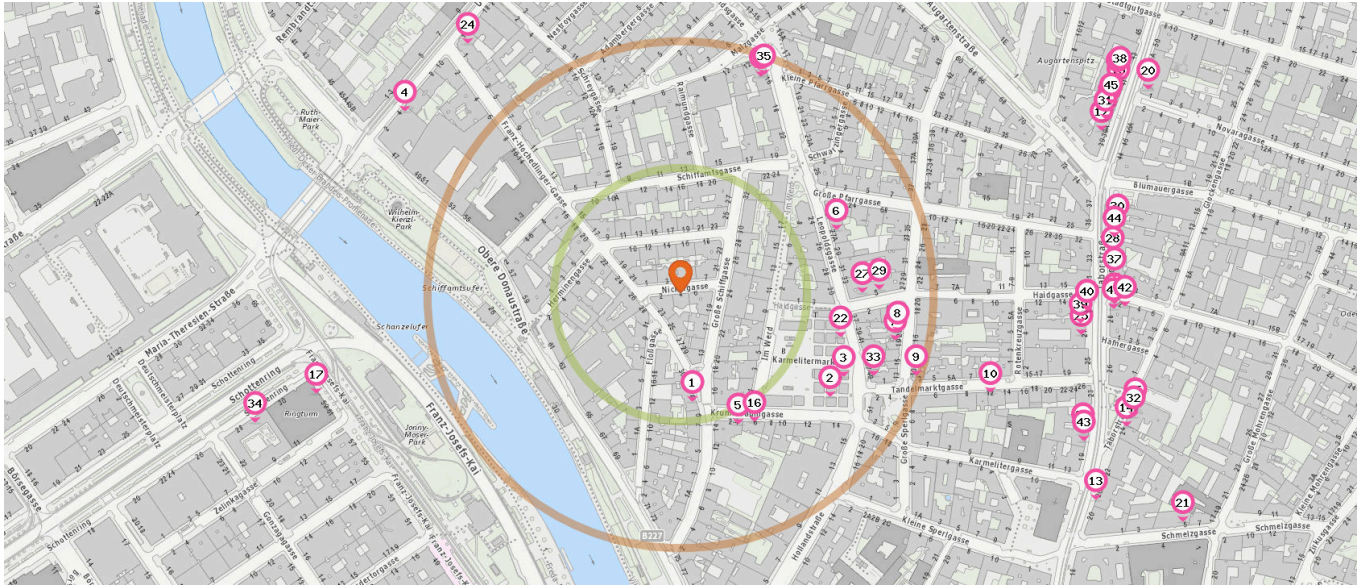

26. Trafik Wien (480 m)
Taborstraße 41, 1020 Wien

 Juwelier

Anzahl im Umkreis: 4

29. Christiana Hartl (200 m)
Haidgasse 5, 1020 Wien

30. Helvetia (440 m)
Taborstraße 36, 1020 Wien

31. Brandstetter (450 m)
Taborstraße 39, 1020 Wien

32. Bijoux Mani (460 m)
Taborstraße 24, 1020 Wien

 Trafik

Anzahl im Umkreis: 5

22. Trafik Wien (160 m)
Karmelitermarkt 43, 1020 Wien

23. Trafik Wien (230 m)
Leopoldgasse 16/5, 1020 Wien

24. Trafik Wien (320 m)
Untere Augartenstraße 14, 1020 Wien

25. Trafik Wien (400 m)
Taborstraße 27, 1020 Wien

 Möbelhaus

Anzahl im Umkreis: 2

27. Design Galerie (180 m)
Haidgasse 5, 1020 Wien

28. mühlberg möbel (430 m)
Taborstraße 32, 1200 Wien

Pro Kategorie werden maximal 25 Einträge angezeigt.

■ Entspricht einer Gehzeit von ca. 2 Minuten ■ Entspricht einer Gehzeit von ca. 4 Minuten

Reisebüro

Anzahl im Umkreis: 2

- 33. Raiffeisen Reisen (210 m)
Leopoldsgasse 49, 1020 Wien
- 34. Ruefa (440 m)
Schottenring 28, 1010 Wien