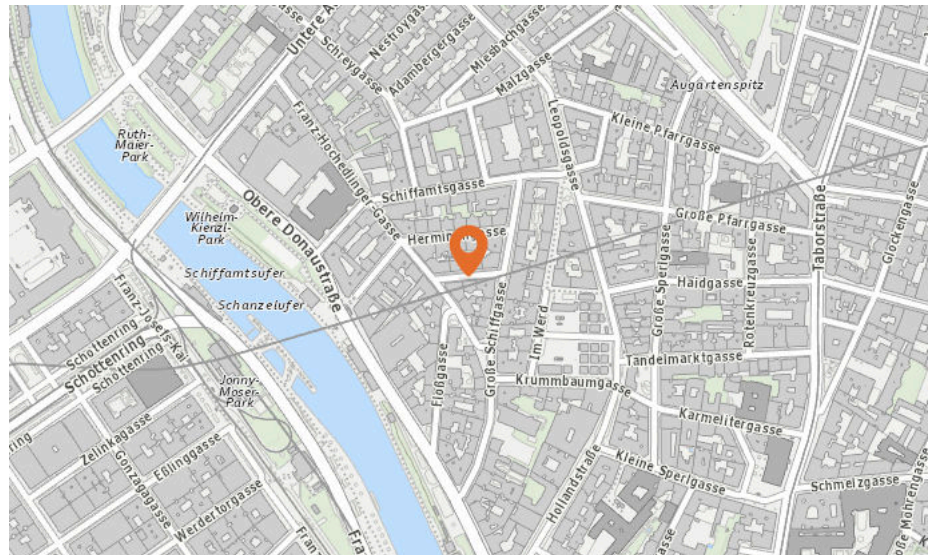

70 bis 75 db:

Entspricht einem Föhn oder Staubsauger in 1m Entfernung

ab 75 db:

Entspricht starkem Straßenverkehr

Lärm Eisenbahn

Lärm Industrie

In diesem Gebiet wurde kein Lärm dieser Kategorie gemessen.

Lärm Flugzeuge