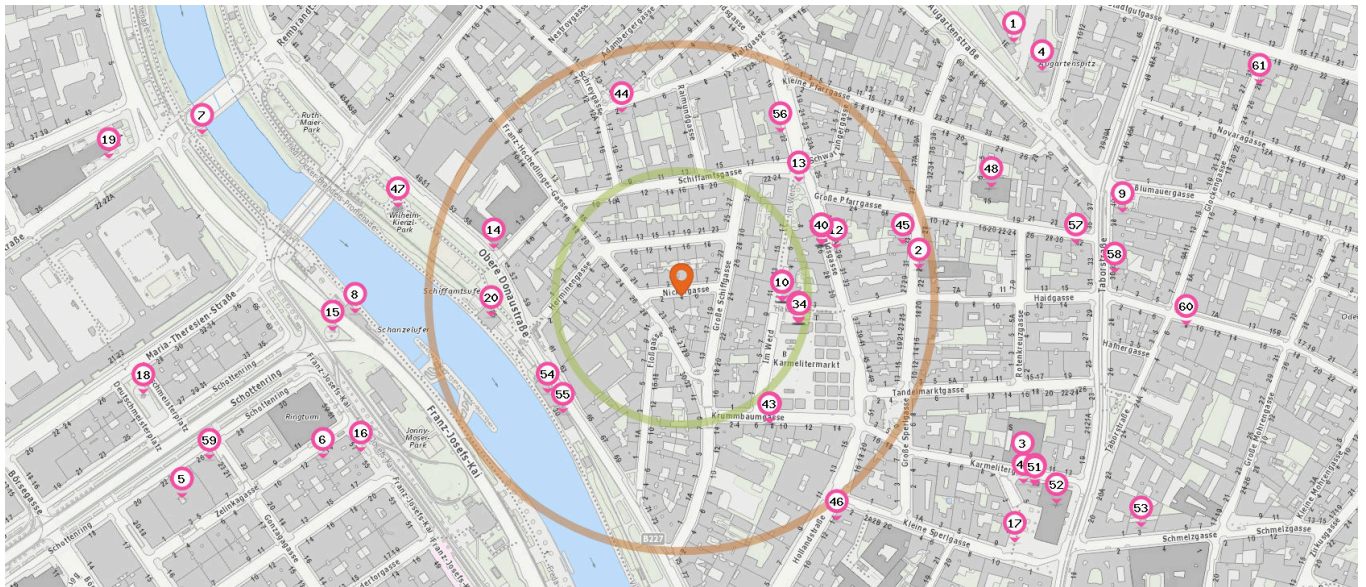

8. Happy Days - Internationale Christliche
Kinderbetreuung (560 m)
Novaragasse 9, 1020 Wien
9. Krankenhaus d. Barmherzigen Brüder
(590 m)
Johannes-von-Gott-Platz 2, 1020 Wien

Bildungseinrichtungen

Pro Kategorie werden maximal 25 Einträge angezeigt.

 Entspricht einer Gehzeit von ca. 2 Minuten

 Entspricht einer Gehzeit von ca. 4 Minuten

Schule

Anzahl im Umkreis: 2

1. GRg 2 Kleine Sperlgasse 4 (340 m)
Kleine Sperlgasse 2C, 1020 Wien
2. Fachschule für jüdische Sozialberufe -
Wiener Jeschiwah (570 m)
Große Mohrengasse 19, 1020 Wien

Freizeit & Tourismus

Pro Kategorie werden maximal 25 Einträge angezeigt.

 Entspricht einer Gehzeit von ca. 2 Minuten

 Entspricht einer Gehzeit von ca. 4 Minuten

Kino

4. MuTh Konzertsaal der Wiener Sängerknaben (420 m)
Castellezgasse 1, 1020 Wien

Touristeninformation

Anzahl im Umkreis: 1

1. Filmarchiv Austria (410 m)
Obere Augartenstraße 64, 1020 Wien

Schloss

Anzahl im Umkreis: 2

6. ÖJHV - Österr. Jugendherbergverband (390 m)
Zelinkagasse 12, 1010 Wien
7. Touristeninformation (500 m)
Rossauer Brücke, 1090 Wien