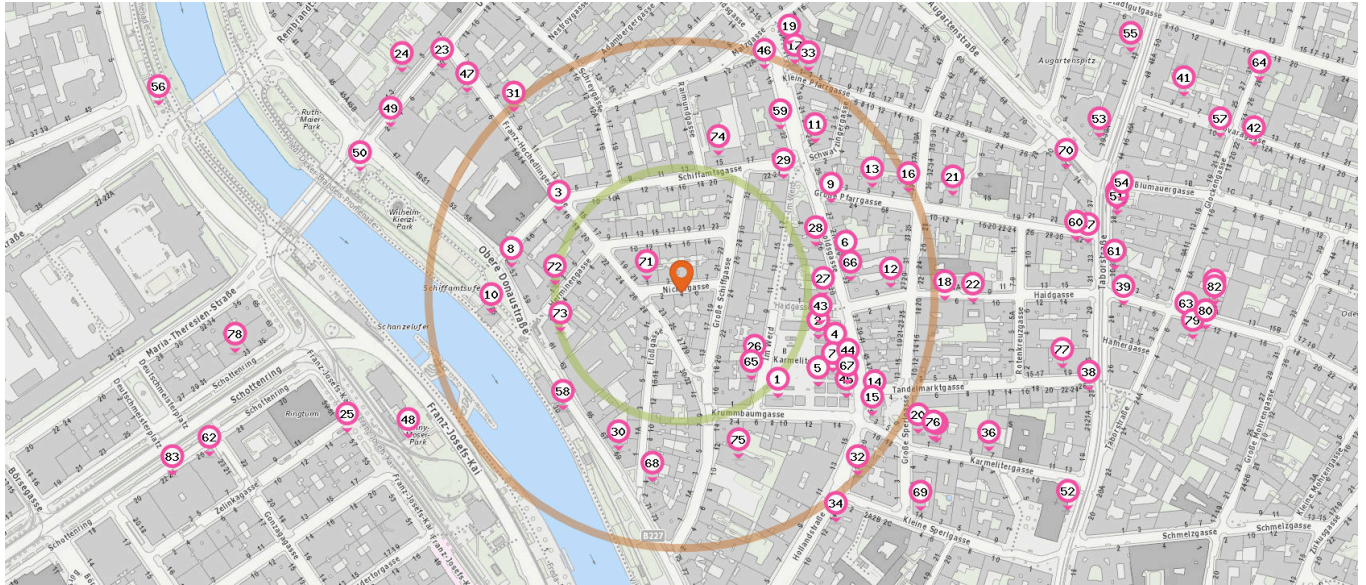

Bar

Anzahl im Umkreis: 7

- 58. Tel Aviv Beach (160 m)
Obere Donaustraße 65, 1020 Wien
- 59. Leopoldstüberl (190 m)
Leopoldsgasse 22, 1020 Wien
- 60. Hammond (390 m)
Große Pfarrgasse 32, 1020 Wien
- 61. Lounge Bar paSSion (430 m)
Taborstraße 30, 1020 Wien
- 62. 26°East (490 m)
Schottenring 24, 1010 Wien
- 63. Franz von Hahn (500 m)
Rotensterngasse 10, 1020 Wien
- 64. Zum Schatz (610 m)
Glockengasse 30, 1020 Wien

Pub

Anzahl im Umkreis: 6

- 65. Im Werd 1 (110 m)
Im Werd 1, 1020 Wien
- 66. Altenberg (170 m)
Leopoldsgasse 33, 1020 Wien
- 67. 6er Haus (190 m)
Leopoldsgasse 47, 1020 Wien
- 68. Jazzclub ZWE (190 m)
Floßgasse 4, 1020 Wien
- 69. Brendl (320 m)
Kleine Sperrgasse 1A, 1020 Wien
- 70. Crowns and Swords (400 m)
Obere Augartenstraße 74, 1020 Wien

Pro Kategorie werden maximal 25 Einträge angezeigt.

■ Entspricht einer Gehzeit von ca. 2 Minuten ■ Entspricht einer Gehzeit von ca. 4 Minuten

★★★★ Hotel 

Anzahl im Umkreis: 13

- 71. Liechtenstein Apartments (40 m)
Nickelgasse 1, 1020 Wien
- 72. Appartementhaus Hermine (130 m)
Herminengasse 3-5, 1020 Wien
- 73. Hotel (130 m)
Obere Donaustraße 61, 1020 Wien
- 74. Meininger Wien Downtown Sissi (140 m)
Schiffamtsgasse 15, 1020 Wien
- 75. All You Need (170 m)
Große Schiffgasse 12, 1020 Wien
- 76. Grätzelhotel Karmelitermarkt (290 m)
Karmelitergasse 1, 1020 Wien
- 77. Florum (380 m)
Tandelmarktgasse 15-17, 1020 Wien
- 78. VCA Vienna City Apartments (440 m)
Schottenring 33, 1010 Wien
- 79. Hotel (510 m)
Rotenstergasse 10, 1020 Wien
- 80. Hotel IMLAUER & Nestroy Wien (520 m)
Rotenstergasse 12, 1020 Wien
- 81. Hotel (530 m)
Rotenstergasse 7A, 1020 Wien
- 82. Hotel Nestroy (530 m)
Rotenstergasse 9-11, 1020 Wien
- 83. Palais Hansen Kempinski Vienna (530 m)
Schottenring 24, 1010 Wien