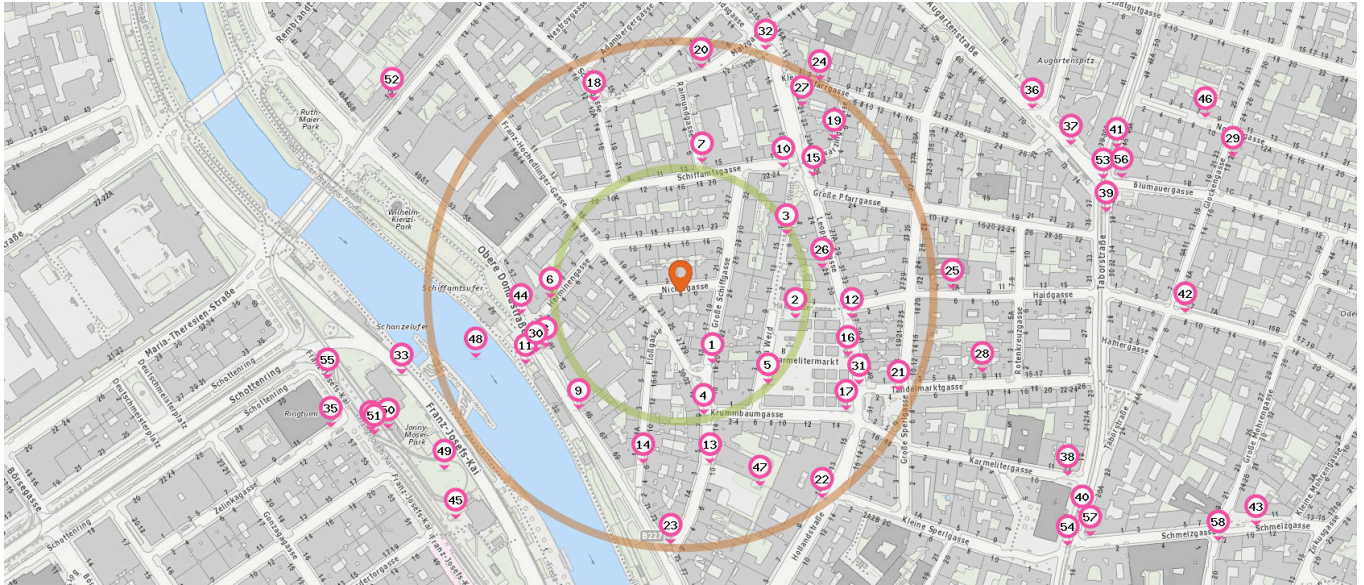

Pro Kategorie werden maximal 25 Einträge angezeigt.

Entspricht einer Gehzeit von ca. 2 Minuten Entspricht einer Gehzeit von ca. 4 Minuten

 Fahrradgeschäft

Anzahl im Umkreis: 4

- 26. Das Taschenfahrrad (140 m)
Leopoldsgasse 28, 1020 Wien
- 27. Glanzrad (220 m)
Leopoldsgasse 21, 1020 Wien
- 28. Radort (310 m)
Tandelmartlgasse 9, 1020 Wien
- 29. KinderKutsche.at (560 m)
Glockengasse 22, 1020 Wien

 Bushaltestelle

Anzahl im Umkreis: 15

- 30. Schottenring (N31) (150 m)
Obere Donaustraße 61, 1020 Wien
- 31. Tandelmartlgasse (5A) (200 m)
Leopoldsgasse 49, 1020 Wien
- 32. Leopoldsgasse (5A) (250 m)
Leopoldsgasse 16, 1020 Wien
- 33. Schottenring (N25, N31) (290 m)
Donaukanal Straße 59, 1020 Wien
- 33. Schottenring (N31) (290 m)
Donaukanal Straße 59, 1020 Wien
- 34. Schottenring (N38, N60, N66) (330 m)
Franz-Josefs-Kai 57, 1010 Wien
- 35. Schottenring (3A) (370 m)
Zelinkagasse 11, 1010 Wien
- 36. Taborstraße (58B, 5B) (390 m)
Obere Augartenstraße 70, 1020 Wien

Pro Kategorie werden maximal 25 Einträge angezeigt.

Entspricht einer Gehzeit von ca. 2 Minuten Entspricht einer Gehzeit von ca. 4 Minuten

 Fahrradverleih

Anzahl im Umkreis: 3

- 44. Citybike (160 m)
Donaukanal Straße 59, 1020 Wien
- 45. Citybike (310 m)
Salztorbrücke 102, 1010 Wien
- 46. Citybike (550 m)
Novaragasse 7, 1020 Wien