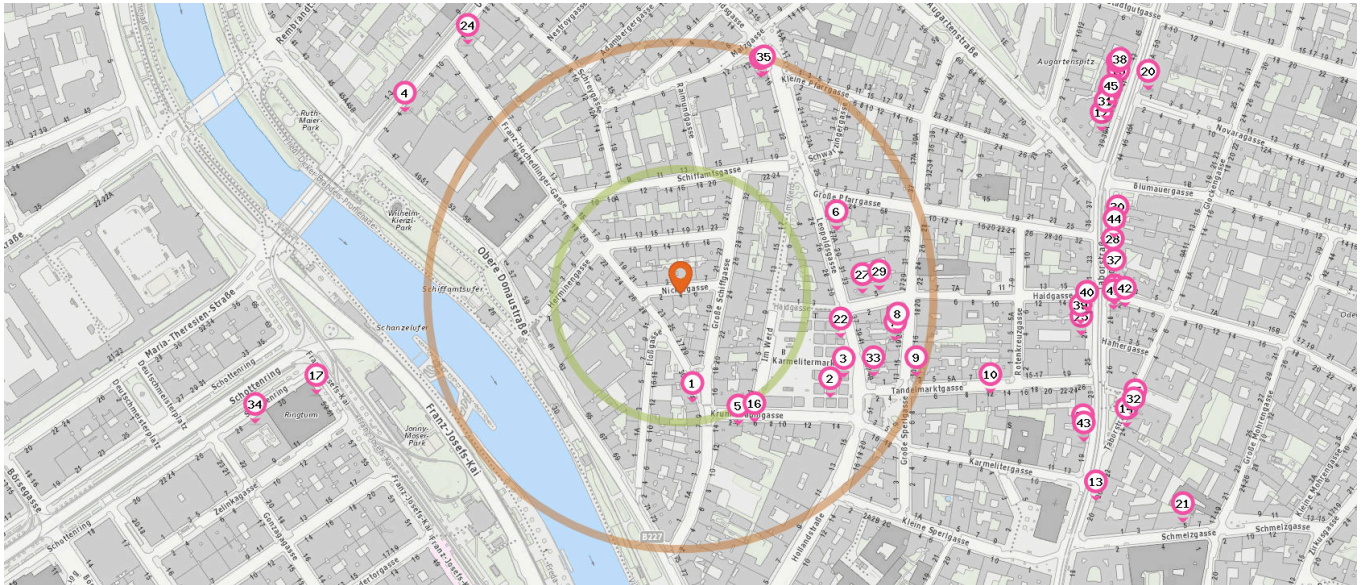

Pro Kategorie werden maximal 25 Einträge angezeigt.

Entspricht einer Gehzeit von ca. 2 Minuten

Entspricht einer Gehzeit von ca. 4 Minuten

- 87. Recycling (370 m)
Obere Donaustraße 45B, 1020 Wien
- 88. Recycling (380 m)
Obere Augartenstraße 68, 1020 Wien
- 89. Recycling (420 m)
Karmelitergasse 10, 1020 Wien
- 90. Recycling (510 m)
Maria-Theresien-Straße 21, 1090 Wien

- 94. Telefon (340 m)
Augartenbrücke, 1020 Wien
- 95. Telefon (350 m)
Franz-Josefs-Kai 51, 1010 Wien
- 96. Telefon (410 m)
Castellezgasse 1, 1020 Wien
- 97. Telefon (440 m)
Taborstraße 38, 1020 Wien
- 98. Telefon (450 m)
Glockengasse 2, 1020 Wien
- 99. Telefon (460 m)
Obere Donaustraße 41, 1020 Wien
- 100. Telefon (550 m)
Schottenring 17, 1010 Wien
- 101. Telefon (590 m)
Berggasse 43, 1090 Wien

Telefon

Anzahl im Umkreis: 11

- 91. Telefon (140 m)
Im Werd 1, 1020 Wien
- 92. Telefon (160 m)
Leopoldgasse 37, 1020 Wien
- 93. Telefon (330 m)
Franz-Josefs-Kai 57, 1010 Wien

Shops

Pro Kategorie werden maximal 25 Einträge angezeigt.

■ Entspricht einer Gehzeit von ca. 2 Minuten ■ Entspricht einer Gehzeit von ca. 4 Minuten

Florist

Anzahl im Umkreis: 4

1. Blumen (110 m)
Große Schiffgasse 11, 1020 Wien
2. Blumen Fasching (180 m)
Krummbaumgasse 5, 1020 Wien
3. Blumen Brigitte (180 m)
Karmelitermarkt 110, 1020 Wien
4. Blumeninsel (330 m)
Untere Augartenstraße 4, 1020 Wien