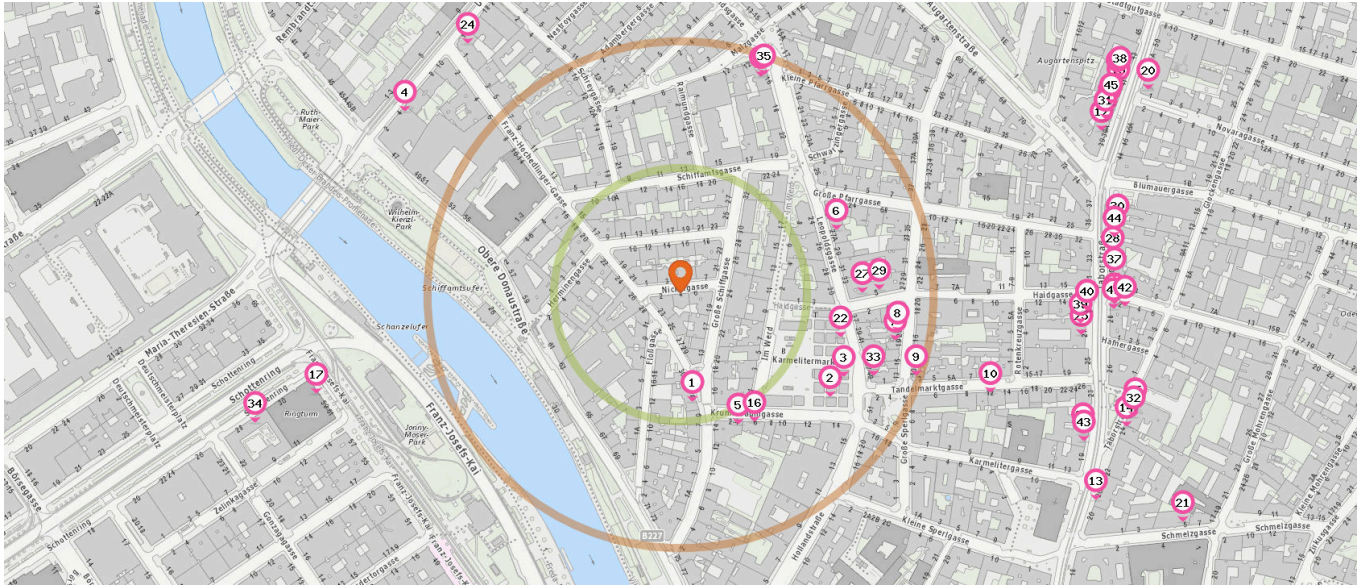

■ Entspricht einer Gehzeit von ca. 2 Minuten ■ Entspricht einer Gehzeit von ca. 4 Minuten

Reisebüro

Anzahl im Umkreis: 2

- 33. Raiffeisen Reisen (210 m)
Leopoldsgasse 49, 1020 Wien
- 34. Ruefa (440 m)
Schottenring 28, 1010 Wien

Handy-Shop

Anzahl im Umkreis: 4

- 35. eety Handyshop Internet (230 m)
Leopoldsgasse 16, 1020 Wien

36. HandyMac (420 m)
Taborstraße 21, 1200 Wien

37. Drei (430 m)
Taborstrasse 30, 1020 Wien

38. iDigital (480 m)
Taborstraße 41, 1020 Wien

Spielwarenhandlung

Anzahl im Umkreis: 1

- 39. Heinz (400 m)
Taborstraße 27, 1020 Wien

Buchhandlung

Anzahl im Umkreis: 3

- 40. LIBRO Wien (400 m)
Taborstrasse 29, 1020 Wien
- 41. Comics & Romane (430 m)
Rotensterngasse 2, 1020 Wien
- 42. Literaturbuffet (440 m)
Rotensterngasse 2, 1020 Wien

Pro Kategorie werden maximal 25 Einträge angezeigt.

Entspricht einer Gehzeit von ca. 2 Minuten Entspricht einer Gehzeit von ca. 4 Minuten

Anzahl im Umkreis: 1

40. PAGRO Wien (400 m)
Taborstrasse 29, 1020 Wien