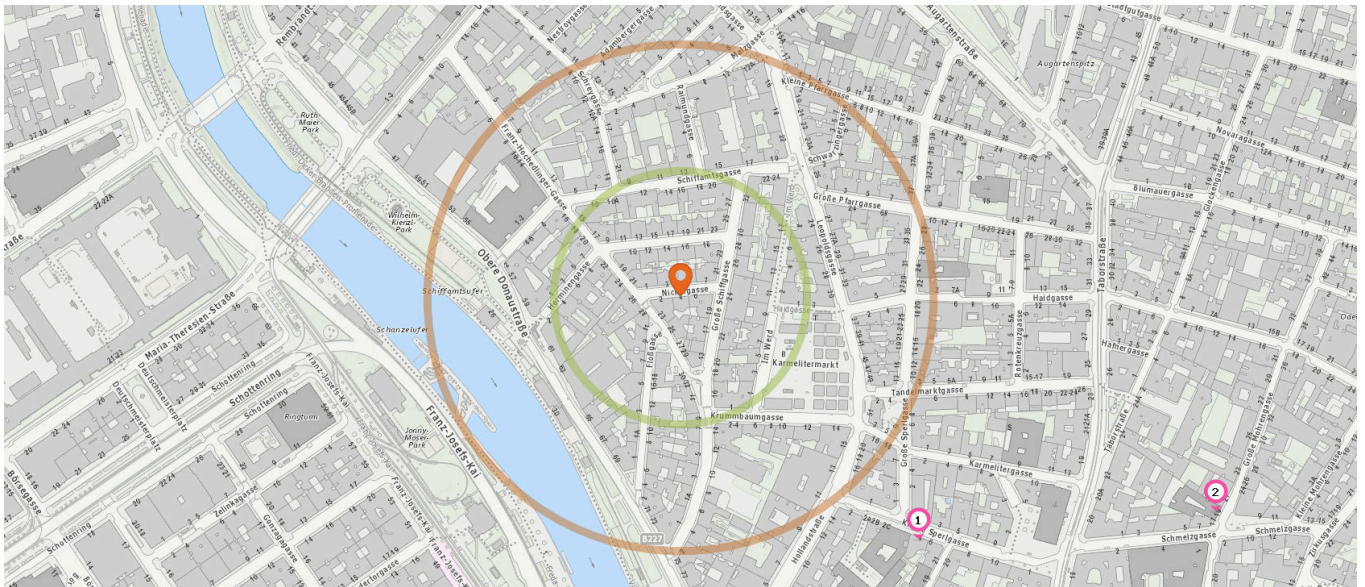

Familien & Kinder

Pro Kategorie werden maximal 25 Einträge angezeigt.

 Entspricht einer Gehzeit von ca. 2 Minuten

 Entspricht einer Gehzeit von ca. 4 Minuten

Kindergarten

Anzahl im Umkreis: 9

1. La Rueda 2.0 (60 m)
Herminengasse 10, 1020 Wien
2. minikinderhaus (310 m)
Große Pfarrgasse 16-20/1, 1020 Wien
3. Kindergarten (370 m)
Obere Augartenstraße 68, 1020 Wien
4. Kindergarten (420 m)
Schottenring 35, 1010 Wien
5. Kindergarten (440 m)
Taborstraße 38, 1020 Wien
6. Kindergarten (440 m)
Schottenring 28, 1010 Wien
7. Schmutdelkinder (450 m)
Taborstraße 44, 1020 Wien

Spielplatz

Anzahl im Umkreis: 4

10. Spielplatz (230 m)
Obere Donaustraße 53, 1020 Wien
11. Spielplatz (240 m)
Große Sperlgasse 9-11, 1020 Wien
12. Spielplatz (250 m)
Obere Donaustraße 71, 1020 Wien
13. Spielplatz (290 m)
Franz-Josefs-Kai 53, 1010 Wien

 Entspricht einer Gehzeit von ca. 2 Minuten

 Entspricht einer Gehzeit von ca. 4 Minuten

Schule

Anzahl im Umkreis: 2

1. GRg 2 Kleine Sperlgasse 4 (340 m)
Kleine Sperlgasse 2C, 1020 Wien
2. Fachschule für jüdische Sozialberufe -
Wiener Jeschiwah (570 m)
Große Mohrengasse 19, 1020 Wien