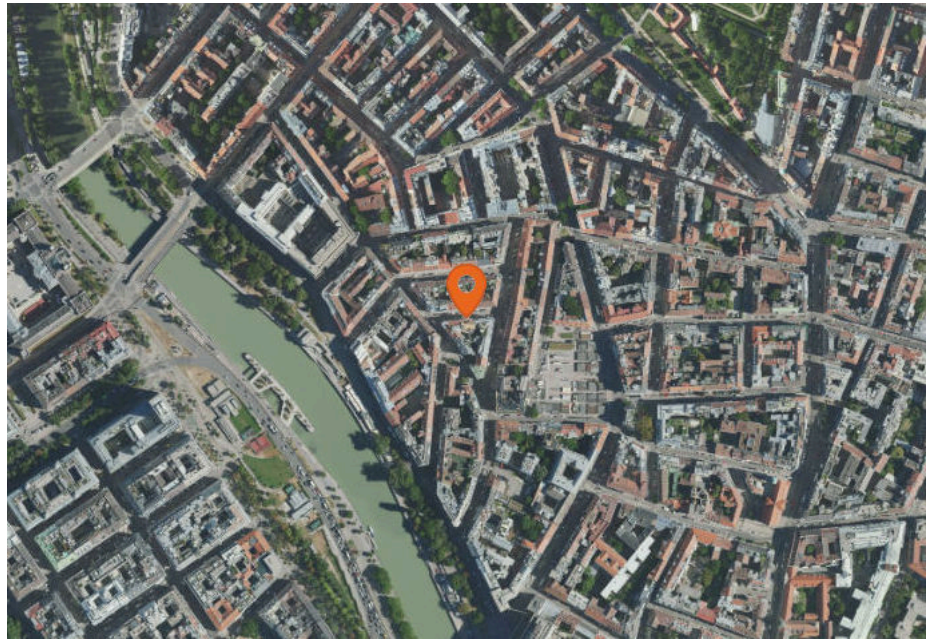

1020 Wien, Nickelgasse 4

LAGEREPORT

Nickelgasse 4
1020 Wien

LAGEREPORT-Nr.: 19422
Abfragestichtag: 09.01.2024
Erstellt von: wohnung@ehl.at

INHALTSVERZEICHNIS

1. Infrastruktur und Verkehrsanbindung	3
Individual- und öffentlicher Verkehr	3
Kurzparkzonen und Kurzparkstreifen	3
Parkgaragen	4
Öffentliche Verkehrsmittel und Haltestellen	5
Alltags- & Nahversorgung	9
Shops	15
Gastronomie & Beherbergung	19
Gesundheit	23
Familien & Kinder	25
Bildungseinrichtungen	26
Freizeit & Tourismus	27
Sicherheit	31