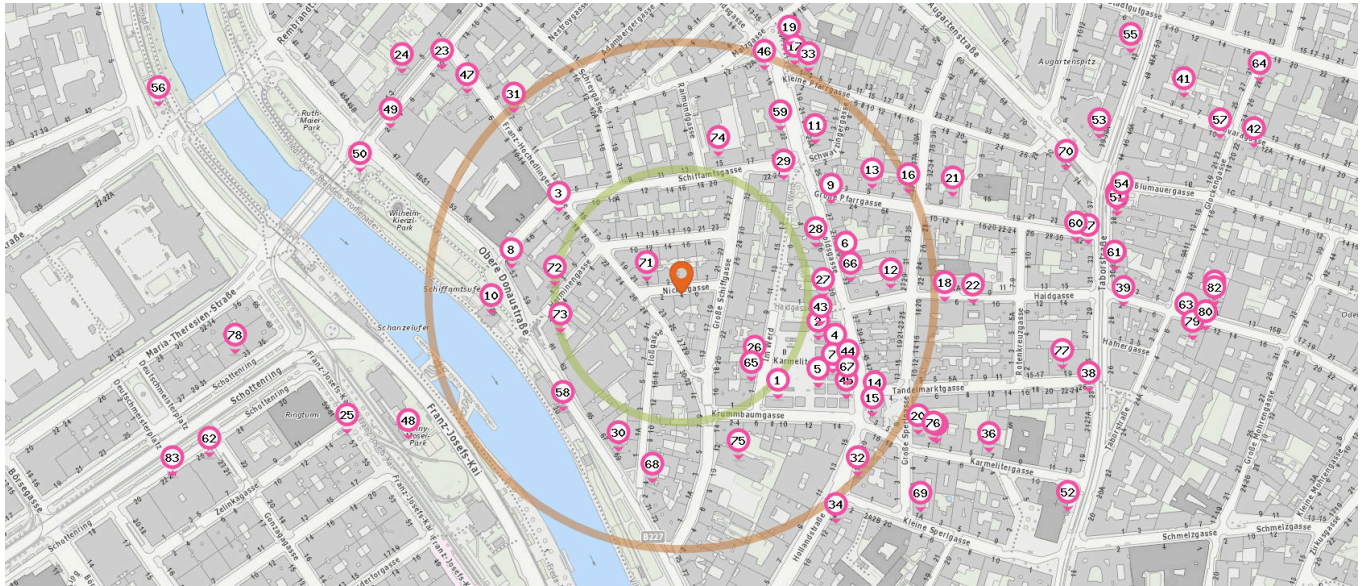

Anzahl im Umkreis: 1

45. Computer Expert (460 m)
Taborstraße 39, 1020 Wien

Anzahl im Umkreis: 2

43. Delka Taborstraße (420 m)
Taborstraße 21, 1020 Wien

44. Deichmann Filiale Wien Taborstraße Wien
- Leopoldstadt (430 m)
Taborstraße 36, 1020 Wien

Gastronomie & Beherbergung

Pro Kategorie werden maximal 25 Einträge angezeigt.

Entspricht einer Gehzeit von ca. 2 Minuten

Entspricht einer Gehzeit von ca. 4 Minuten

Restaurant

Anzahl im Umkreis: 25

- | | | |
|--|---|--|
| 1. Pizzaquartier (140 m)
Krummbaumgasse 5, 1020 Wien | 7. Cafemima (170 m)
Karmelitermarkt 110, 1020 Wien | 17. Okra Izakaya (250 m)
Kleine Pfarrgasse 1, 1020 Wien |
| 2. Geflügel Tubic (140 m)
Karmelitermarkt B, 1020 Wien | 8. Zum Friedensrichter (170 m)
Obere Donaustraße 57, 1020 Wien | 18. La Massa (260 m)
Große Sperlгasse 20, 1020 Wien |
| 3. Cibaria (150 m)
Franz-Hochedlinger-Gasse 16, 1020 Wien | 9. Schöne Perle (170 m)
Leopoldsgasse 27, 1020 Wien | 19. Skopik & Lohn (270 m)
Leopoldsgasse 17, 1020 Wien |
| 4. Zimmer 37 (160 m)
Karmelitermarkt 11-63, 1020 Wien | 10. Schützenhaus (190 m)
Obere Donaustraße 26, 1020 Wien | 20. Madai (270 m)
Große Sperlгasse 6, 1020 Wien |
| 5. TeWa (160 m)
Karmelitermarkt Stand, 1020 Wien | 11. Pizza Mari' (200 m)
Leopoldsgasse 23A, 1020 Wien | 21. Leopold (280 m)
Große Pfarrgasse 11, 1020 Wien |
| 6. Los Mexikas (160 m)
Leopoldsgasse 31, 1020 Wien | 12. Wulfisch (210 m)
Haidгasse 5, 1020 Wien | 22. Zum Sieg (290 m)
Haidгasse 6, 1020 Wien |
| | 13. Pisu (210 m)
Große Pfarrгasse 5, 1020 Wien | 23. Indische Spezialitäten Arbaillo (320 m)
Untere Augartenstraße 10, 1020 Wien |
| | 14. Asia House (220 m)
Tandelmarktгasse 2, 1020 Wien | 24. Flugfisch (350 m)
Untere Augartenstraße 1-3, 1020 Wien |
| | 15. Contor (220 m)
Krummbaumгasse 3, 1020 Wien | 25. Manzoni Burger & Steak (360 m)
Franz-Josefs-Kai 57, 1010 Wien |
| | 16. das kraus (250 m)
Große Sperlгasse 37, 1020 Wien | |