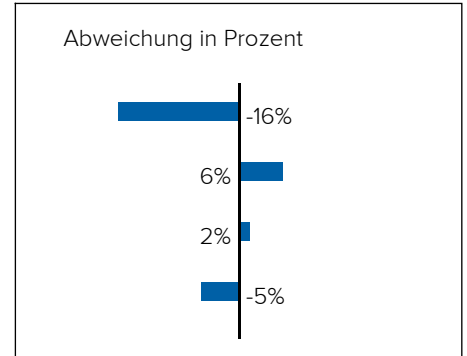

In diesem Gebiet wurde kein Lärm dieser Kategorie gemessen.

3. BEVÖLKERUNG

Haushalte: 57.815

Geschlechterverteilung

Altersstruktur

Lebensphase Allgemein

Junge	11%
Familien mit Kindern	14%
Midager (31 - 50 Jahre)	36%
Bestager (51 - 65 Jahre)	22%
Senioren (ab 66 Jahre)	17%