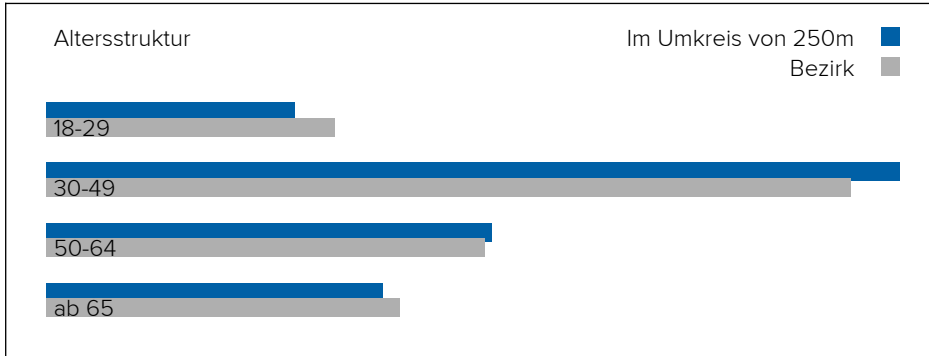

In diesem Gebiet wurde kein Lärm dieser Kategorie gemessen.

3. BEVÖLKERUNG

Haushalte: 57.815

Geschlechterverteilung

Altersstruktur

Lebensphase Allgemein

Junge	11%
Familien mit Kindern	14%
Midager (31 - 50 Jahre)	36%
Bestager (51 - 65 Jahre)	22%
Senioren (ab 66 Jahre)	17%