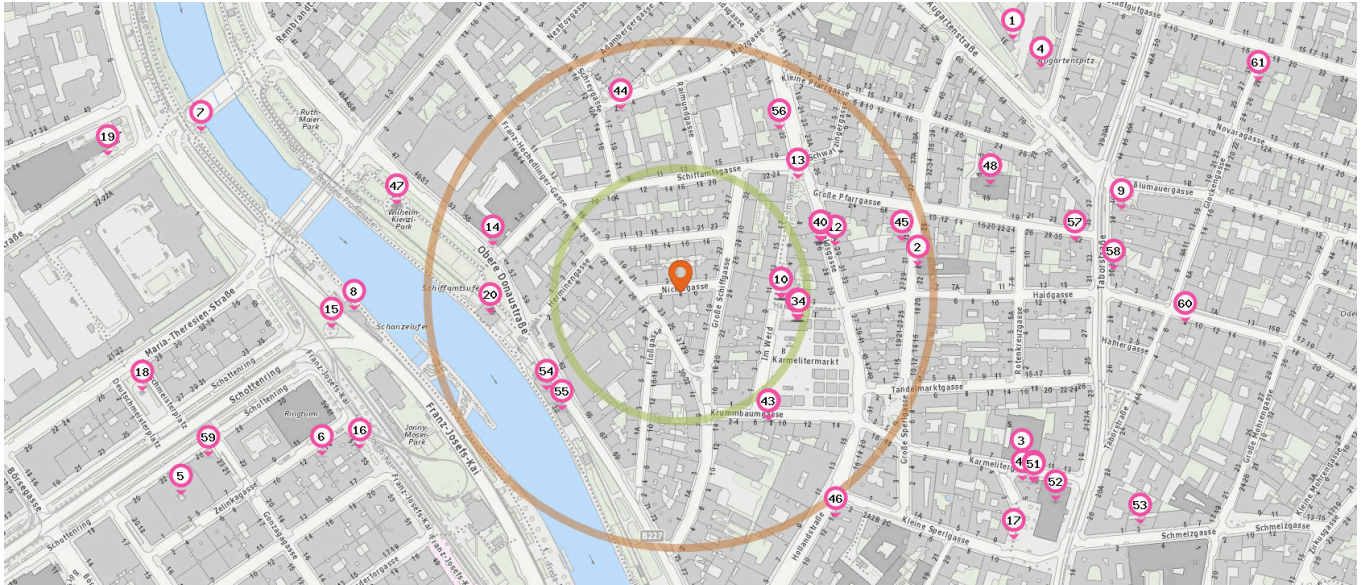

Freizeit & Tourismus

Pro Kategorie werden maximal 25 Einträge angezeigt.

 Entspricht einer Gehzeit von ca. 2 Minuten

 Entspricht einer Gehzeit von ca. 4 Minuten

Kino

4. MuTh Konzertsaal der Wiener Sängerknaben (420 m)
Castellezgasse 1, 1020 Wien

Touristeninformation

Anzahl im Umkreis: 1

1. Filmarchiv Austria (410 m)
Obere Augartenstraße 64, 1020 Wien

Schloss

Anzahl im Umkreis: 2

6. ÖJHV - Österr. Jugendherbergverband (390 m)
Zelinkagasse 12, 1010 Wien
7. Touristeninformation (500 m)
Rossauer Brücke, 1090 Wien

Museum

Anzahl im Umkreis: 1

5. Palais Hansen (530 m)
Zelinkagasse 5, 1010 Wien

Anzahl im Umkreis: 3

2. Kriminalmuseum (240 m)
Große Sperlgasse 24, 1020 Wien
3. Bezirksmuseum Leopoldstadt (380 m)
Karmelitergasse 9, 1020 Wien

Pro Kategorie werden maximal 25 Einträge angezeigt.

■ Entspricht einer Gehzeit von ca. 2 Minuten ■ Entspricht einer Gehzeit von ca. 4 Minuten

Nachtclub

Anzahl im Umkreis: 2

- 8. Flex (320 m)
Franz-Josefs-Kai L, 1010 Wien
- 9. Bricks (440 m)
Taborstraße 38, 1020 Wien