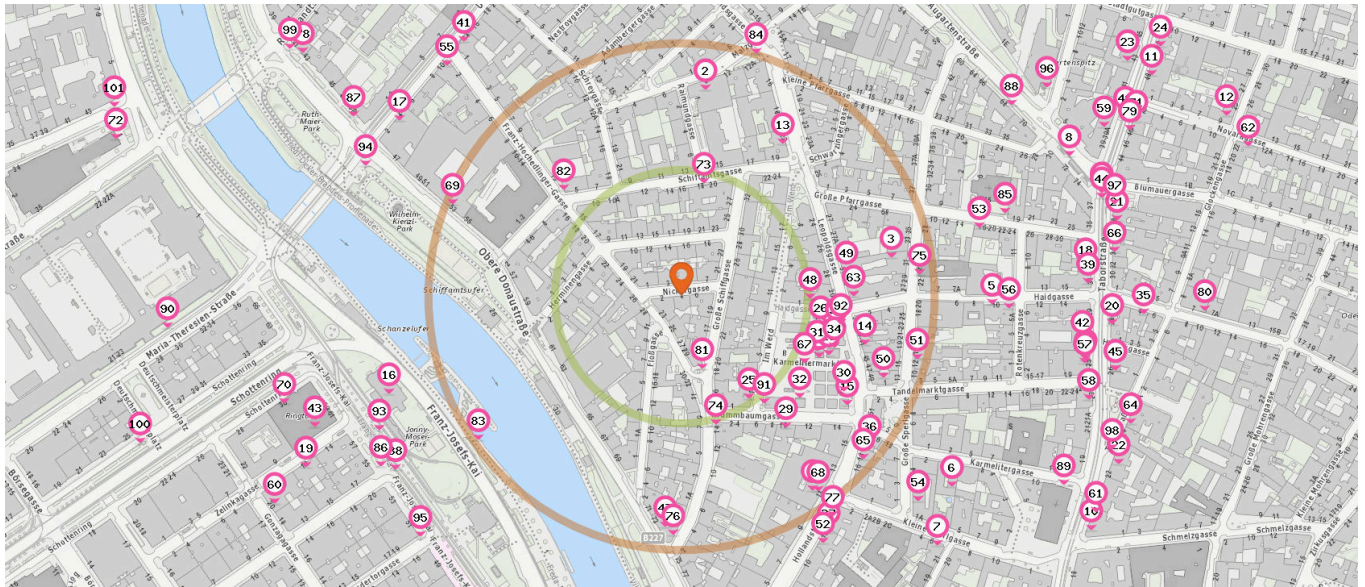

- 66. Bobbys (430 m)
Taborstraße 34, 1020 Wien

Markt

Anzahl im Umkreis: 1

- 67. Karmelitermarkt (140 m)
Karmelitermarkt 110, 1020 Wien

Pro Kategorie werden maximal 25 Einträge angezeigt.

■ Entspricht einer Gehzeit von ca. 2 Minuten ■ Entspricht einer Gehzeit von ca. 4 Minuten

Bankomat

Anzahl im Umkreis: 6

- 68. Bankomat RAIFFEISENLANDESBANK NÖ-WIEN (240 m)
Hollandstrasse, Spar 11-13, 1020 Wien
- 69. Bankomat ERSTE BANK (240 m)
Obere Donaustrasse 49-53, 1020 Wien
- 70. Bankomat ERSTE BANK (410 m)
Schottenring 30, 1010 Wien
- 45. Bankomat ERSTE BANK (430 m)
Taborstrasse 26, 1020 Wien
- 71. Bankomat DENIZBANK AG (480 m)
Taborstrasse 46a, 1020 Wien
- 72. Bankomat RAIFFEISENLANDESBANK NÖ-WIEN (580 m)
Oskar-morgenstern-platz, Uni Wien 1, 1090 Wien

Briefkasten

Anzahl im Umkreis: 8

- 73. Briefkasten (110 m)
Schiffamtsgasse 18, 1020 Wien
- 74. Briefkasten (130 m)
Große Schiffgasse 14, 1020 Wien
- 75. Briefkasten (240 m)
Große Sperlgasse 24, 1020 Wien
- 76. Briefkasten (240 m)
Obere Donaustraße 73, 1020 Wien
- 77. Briefkasten (270 m)
Hollandstraße 14, 1020 Wien
- 78. Briefkasten (440 m)
Obere Donaustraße 41, 1020 Wien
- 79. Briefkasten (470 m)
Taborstraße 46, 1020 Wien
- 80. Briefkasten (520 m)
Rotensterngasse 7A, 1020 Wien

Pro Kategorie werden maximal 25 Einträge angezeigt.

Entspricht einer Gehzeit von ca. 2 Minuten

Entspricht einer Gehzeit von ca. 4 Minuten

- 87. Recycling (370 m)
Obere Donaustraße 45B, 1020 Wien
- 88. Recycling (380 m)
Obere Augartenstraße 68, 1020 Wien
- 89. Recycling (420 m)
Karmelitergasse 10, 1020 Wien
- 90. Recycling (510 m)
Maria-Theresien-Straße 21, 1090 Wien