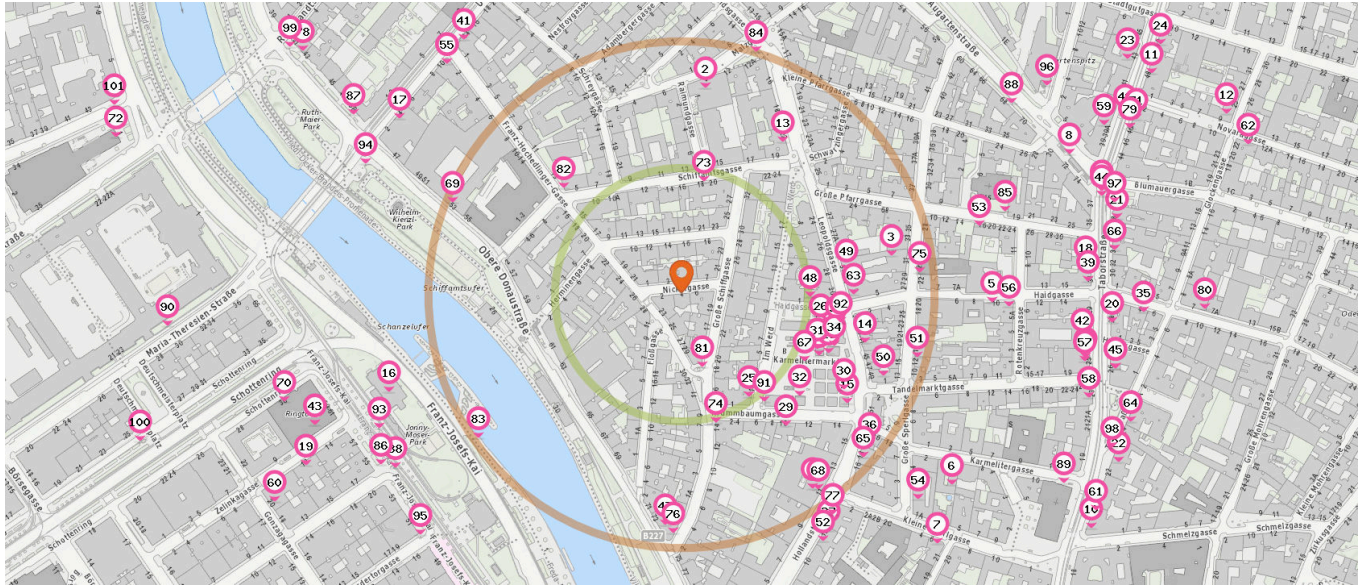

Anzahl im Umkreis: 5

- 36. BIPA Wien (240 m)
Hollandstrasse 20, 1020 Wien
- 37. Sonnengrün (280 m)
Hollandstraße 12, 1020 Wien
- 38. BIPA Wien (330 m)
Franz-Josefs-Kai 55, 1010 Wien
- 39. Marionnaud Wien - Leopoldstadt (400 m)
Taborstraße 31/Taborstraße, 1020 Wien
- 40. dm drogerie markt Wien (400 m)
Taborstraße 25, 1020 Wien

Anzahl im Umkreis: 6

- 25. Radatz (120 m)
Im Werd 1, 1020 Wien
- 26. Ugi's (140 m)
Karmelitermarkt B, 1020 Wien
- 27. Fleischhauer (150 m)
Karmelitermarkt B, 1020 Wien

Anzahl im Umkreis: 5

- 31. Milosevic (150 m)
Karmelitermarkt 11-63, 1020 Wien
- 32. Milosevic (150 m)
Krummbaumgasse 5, 1020 Wien
- 33. Dragan Vukojevic (160 m)
Leopoldsgasse 37, 1020 Wien
- 34. Cvetic Dejan (160 m)
Karmelitermarkt 11-63, 1020 Wien

Pro Kategorie werden maximal 25 Einträge angezeigt.

 Entspricht einer Gehzeit von ca. 2 Minuten  Entspricht einer Gehzeit von ca. 4 Minuten

Zeitungsgeschäft

Anzahl im Umkreis: 2

- 41. Zeitungsgeschäft (330 m)
Untere Augartenstraße 14, 1020 Wien
- 42. Zeitungsgeschäft (400 m)
Taborstraße 27, 1020 Wien

- 46. Bank Austria Filiale Augarten (470 m)
Taborstraße 46, 1020 Wien

Post

Anzahl im Umkreis: 1

- 47. Post Wien (230 m)
Obere Donaustraße 73 Stiege 1, 1020 Wien

Friseur

Anzahl im Umkreis: 15

- 48. Friseur Adam (130 m)
Haidgasse 3, 1020 Wien
- 49. Esther ha Malka (160 m)
Leopoldsgasse 31, 1020 Wien
- 50. Salon am Markt (220 m)
Tandelmarktgasse 1, 1020 Wien
- 51. Haarstudio Sabine (240 m)
Große Sperrgasse 12, 1020 Wien
- 52. Friseursalon Angel (280 m)
Hollandstraße 12, 1020 Wien
- 53. Barbara Bössner (300 m)
Große Pfarrgasse 16-20, 1020 Wien
- 54. Damm (310 m)
Große Sperrgasse 2, 1020 Wien
- 55. Trendhair (320 m)
Untere Augartenstraße 10, 1020 Wien