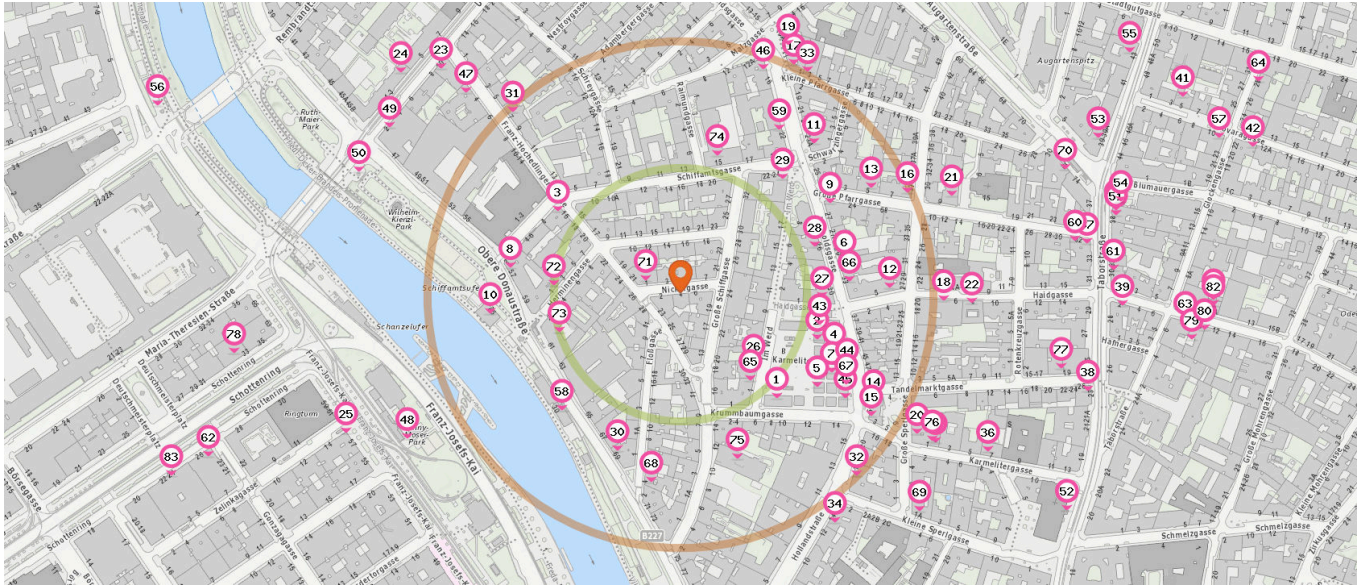

Pro Kategorie werden maximal 25 Einträge angezeigt.

Entspricht einer Gehzeit von ca. 2 Minuten

Entspricht einer Gehzeit von ca. 4 Minuten

51. Pitabox (440 m)
  Taborstraße 38, 1020 Wien
52. Kebap König (440 m)
  Taborstraße 20, 1020 Wien
53. McDonalds Wien (440 m)
  Taborstraße 39, 1020 Wien
54. Fast-Food Restaurant (440 m)
  Taborstraße 38, 1020 Wien
55. Pizza Prego Imbiss (500 m)
  Taborstraße 43, 1020 Wien
56. Kumpato (550 m)
  Oskar-Morgenstern-Platz 1, 1090 Wien
57. WATAN IMBISS (550 m)
  Glockengasse 23, 1020 Wien

Bar

Anzahl im Umkreis: 7

58. Tel Aviv Beach (160 m)
  Obere Donaustraße 65, 1020 Wien
59. Leopoldstüberl (190 m)
  Leopoldsgasse 22, 1020 Wien
60. Hammond (390 m)
  Große Pfarrgasse 32, 1020 Wien
61. Lounge Bar paSSion (430 m)
  Taborstraße 30, 1020 Wien
62. 26°East (490 m)
  Schottenring 24, 1010 Wien
63. Franz von Hahn (500 m)
  Rotensterngasse 10, 1020 Wien
64. Zum Schatz (610 m)
  Glockengasse 30, 1020 Wien

Pub

Anzahl im Umkreis: 6

65. Im Werd 1 (110 m)
  Im Werd 1, 1020 Wien
66. Altenberg (170 m)
  Leopoldsgasse 33, 1020 Wien
67. 6er Haus (190 m)
  Leopoldsgasse 47, 1020 Wien
68. Jazzclub ZWE (190 m)
  Floßgasse 4, 1020 Wien
69. Brendl (320 m)
  Kleine Sperrgasse 1A, 1020 Wien
70. Crowns and Swords (400 m)
  Obere Augartenstraße 74, 1020 Wien