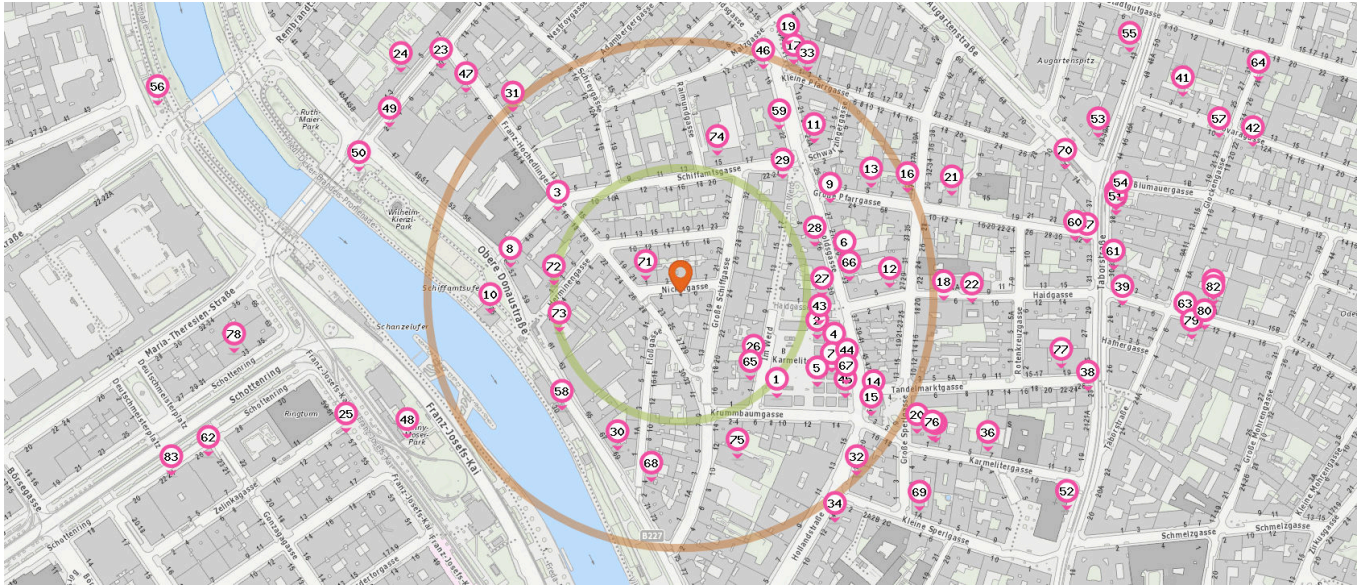

Pro Kategorie werden maximal 25 Einträge angezeigt.

Entspricht einer Gehzeit von ca. 2 Minuten Entspricht einer Gehzeit von ca. 4 Minuten

Cafe

Fast-Food Restaurant

Anzahl im Umkreis: 17

26. Cafe Gärtner (100 m)
  Im Werd 3, 1020 Wien
27. Café Einfahrt (140 m)
  Haidgasse 3, 1020 Wien
28. Öl Bar (140 m)
  Leopoldsgasse 26, 1020 Wien
29. werd:art (150 m)
  Im Werd 19, 1020 Wien
30. Lieblinxplatz (170 m)
  Obere Donaustraße 69, 1020 Wien
31. Cafe Hochedlinger (240 m)
  Franz-Hochedlinger-Gasse 6-8, 1020 Wien
32. Fett+Zucker (250 m)
  Hollandstraße 16, 1020 Wien

33. ihana (250 m)
  Kleine Pfarrgasse 3, 1020 Wien
34. Cafe Johann Strauss (270 m)
  Hollandstraße 14, 1020 Wien
35. by Lore - Cake Design (290 m)
  Karmelitergasse 1, 1020 Wien
36. Katscheli (340 m)
  Karmelitergasse 7, 1020 Wien
37. Geier (400 m)
  Große Pfarrgasse 32, 1020 Wien
38. Naschkätzchen (410 m)
  Taborstraße 23, 1020 Wien
39. Lhotzkys Literaturbuffet (440 m)
  Rotensterngasse 2, 1020 Wien
40. Art Cafe (440 m)
  Taborstraße 38, 1020 Wien
41. Cafe U2 (530 m)
  Novaragasse 5, 1020 Wien
42. Alpha Cafe (580 m)
  Novaragasse 12, 1020 Wien

Anzahl im Umkreis: 15

43. Ugi's (140 m)
  Karmelitermarkt B, 1020 Wien
44. feinste burger (180 m)
  Karmelitermarkt 10, 1020 Wien
45. Tre Viet - Taste of Vietnam (190 m)
  Leopoldsgasse 51, 1020 Wien
46. Leopold Imbiss (230 m)
  Leopoldsgasse 16, 1020 Wien
47. Restaurant Kokos (290 m)
  Franz-Hochedlinger-Gasse 4, 1020 Wien
48. Fast-Food Restaurant (310 m)
  Franz-Josefs-Kai 55, 1010 Wien
49. Mr Döner's (330 m)
  Untere Augartenstraße 2, 1020 Wien
50. Kaiserzeit (340 m)
  Augartenbrücke, 1020 Wien