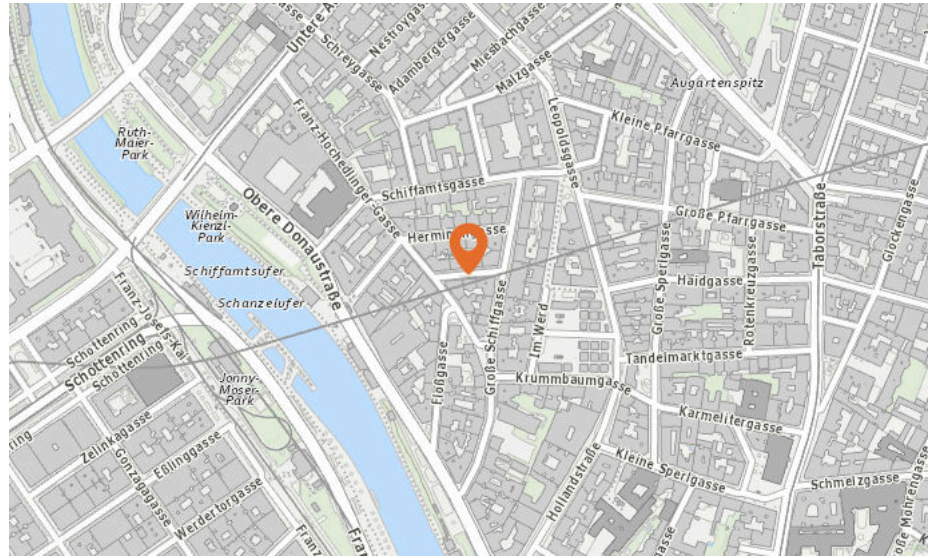

Lärm Flugzeuge

In diesem Gebiet wurde kein Lärm dieser Kategorie gemessen.