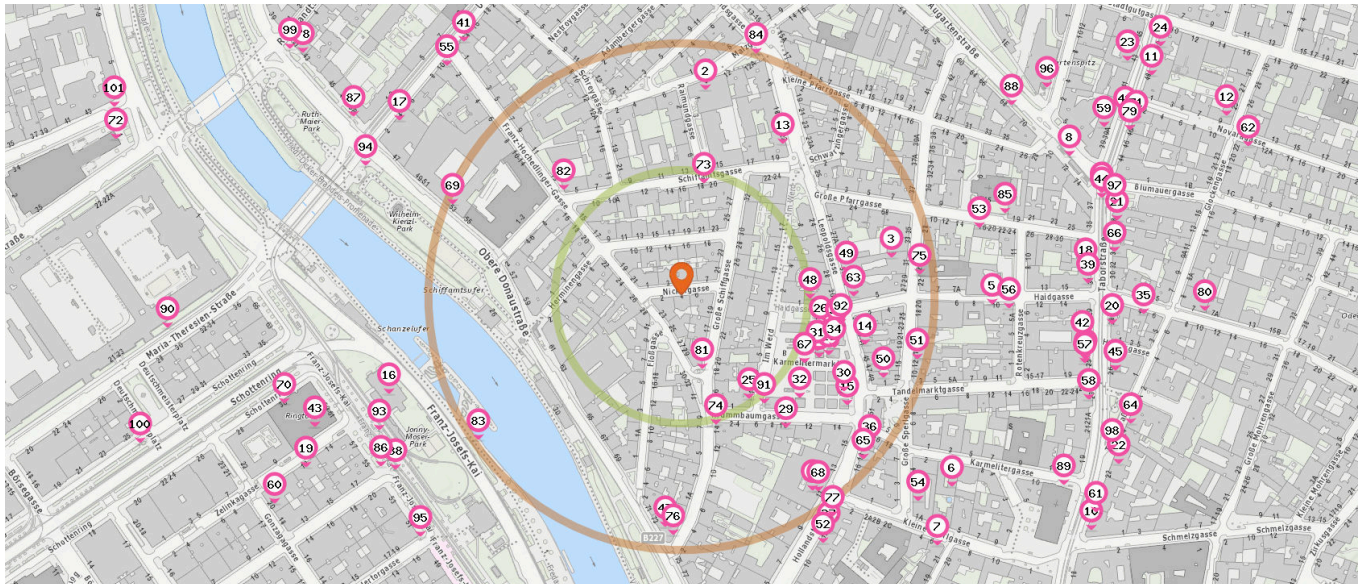

8. HOFER (410 m)

Obere Augartenstraße 5, 1020 Wien

9. SPAR Gourmet 1020, Taborstraße (430 m)

Taborstraße 40, 1020 Wien

10. Billa (470 m)

Taborstraße geg. 20, 1020 Wien

11. Padani (510 m)

Taborstraße 48, 1200 Wien

12. Alles Torte (570 m)

Novaragasse 9, 1020 Wien

13. Supermari' (180 m)

Leopoldsgasse 22, 1020 Wien

Bäckerei

Anzahl im Umkreis: 11

14. Felzl (190 m)
Leopoldsgasse 43, 1020 Wien
15. Labschütz (200 m)
Krummbaumgasse 5, 1020 Wien
16. Ströck Bäckerei Schwedenplatz (300 m)
Schottenring U-Bahn, Lokal 1, L1, 1010 Wien
17. Tullnerfelder (330 m)
Untere Augartenstraße 4, 1020 Wien
18. Geier (400 m)
Taborstraße 33, 1020 Wien
19. Anker Wien (410 m)
Zelinkagasse 12, 1010 Wien
20. Ungersbäck (430 m)
Taborstraße 28, 1020 Wien

Pro Kategorie werden maximal 25 Einträge angezeigt.

 Entspricht einer Gehzeit von ca. 2 Minuten  Entspricht einer Gehzeit von ca. 4 Minuten

- 21. Felber Brot (440 m)
Taborstraße 38, 1020 Wien
- 22. Der Mann (460 m)
Taborstrasse 22, 1020 Wien
- 23. Prego (500 m)
Taborstraße 43, 1020 Wien
- 24. Bäckerei Üçler (530 m)
Taborstraße 50, 1020 Wien

Anzahl im Umkreis: 5

- 36. BIPA Wien (240 m)
Hollandstrasse 20, 1020 Wien
- 37. Sonnengrün (280 m)
Hollandstraße 12, 1020 Wien
- 38. BIPA Wien (330 m)
Franz-Josefs-Kai 55, 1010 Wien
- 39. Marionnaud Wien - Leopoldstadt (400 m)
Taborstraße 31/Taborstraße, 1020 Wien
- 40. dm drogerie markt Wien (400 m)
Taborstraße 25, 1020 Wien