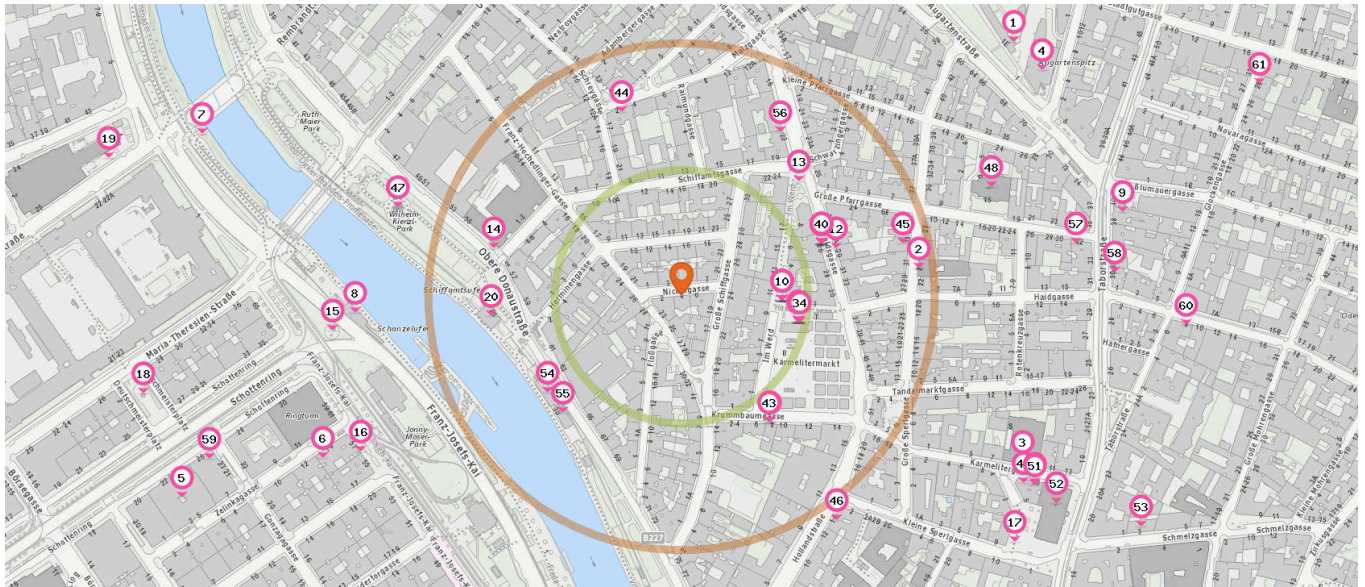

Pro Kategorie werden maximal 25 Einträge angezeigt.

■ Entspricht einer Gehzeit von ca. 2 Minuten ■ Entspricht einer Gehzeit von ca. 4 Minuten

- | | | |
|--|--|--|
| <ul style="list-style-type: none"> 23. Bessie Diamant (100 m)
Im Werd 2, 1020 Wien 24. Siegfried Welemin (100 m)
Im Werd 2, 1020 Wien 25. Walter Nowak (100 m)
Im Werd 2, 1020 Wien 26. Jakob Kramer (100 m)
Im Werd 2, 1020 Wien 10. Gedenkstätte (100 m)
Im Werd 2, 1020 Wien 27. Bruno Weingast (120 m)
Karmelitermarkt Stand, 1020 Wien 28. Heinrich Kämpf & Sioma Lechtmann (120 m)
Karmelitermarkt Stand, 1020 Wien 29. Franz Storkan & Walter Swoboda (120 m)
Karmelitermarkt Stand, 1020 Wien 30. Julius Günser & Erich Horetzky (120 m)
Karmelitermarkt Stand, 1020 Wien | <ul style="list-style-type: none"> 31. Herbert Josef Manowil & Leopold Gustav Stockinge (120 m)
Karmelitermarkt Stand, 1020 Wien 32. Leo Engelmann & Moses Fisch (120 m)
Karmelitermarkt Stand, 1020 Wien 33. Widerstandskämpfer aus Leopoldstadt (120 m)
Karmelitermarkt Stand, 1020 Wien 34. Alfred Ochshorn (120 m)
Karmelitermarkt Stand, 1020 Wien 35. Julie Kramer (150 m)
Leopoldsgasse 26, 1020 Wien 11. Gedenkstätte (150 m)
Leopoldsgasse 26, 1020 Wien 36. Michael Frommer (150 m)
Leopoldsgasse 26, 1020 Wien 37. Wanda Bergmann (150 m)
Leopoldsgasse 26, 1020 Wien 38. Elsa Steinherz (150 m)
Leopoldsgasse 26, 1020 Wien 39. Sonja Bergmann (150 m)
Leopoldsgasse 26, 1020 Wien | <ul style="list-style-type: none"> 40. Feige Unschuld (150 m)
Leopoldsgasse 26, 1020 Wien 41. Otto Heller (150 m)
Krummbaumgasse 8, 1020 Wien 42. Ida Schön (150 m)
Krummbaumgasse 8, 1020 Wien 43. Erinnerung an eine der vielen Suppenküchen (150 m)
Krummbaumgasse 8, 1020 Wien |
|--|--|--|

Anzahl im Umkreis: 10

- 44. Königreichssaal (190 m)
Malzgasse 2, 1020 Wien
- 45. Lebenszentrum (220 m)
Große Sperlasse 33, 1020 Wien

Pro Kategorie werden maximal 25 Einträge angezeigt.

Entspricht einer Gehzeit von ca. 2 Minuten