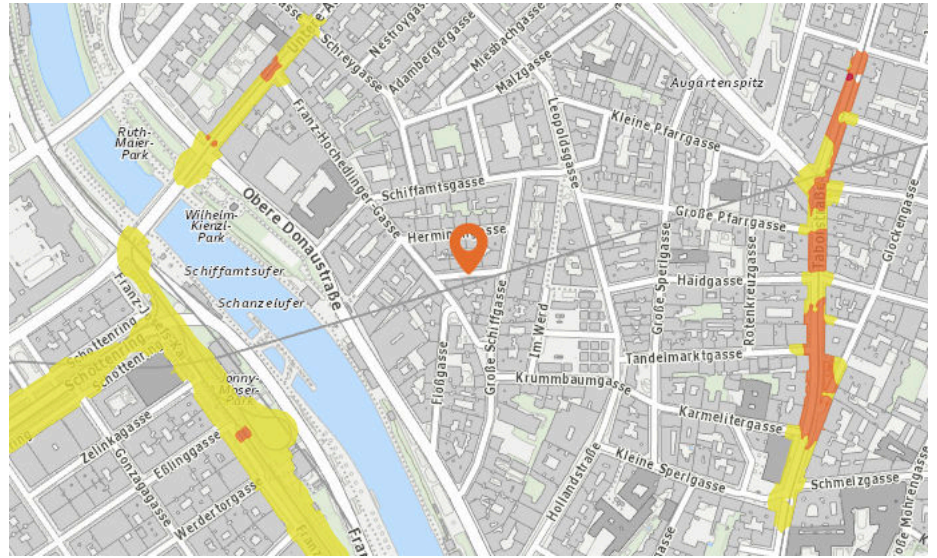

70 bis 75 db:

Entspricht einem Föhn oder Staubsauger in 1m Entfernung

ab 75 db:

Entspricht starkem Straßenverkehr

Lärm Eisenbahn

Lärm Industrie

In diesem Gebiet wurde kein Lärm dieser Kategorie gemessen.

Lärm Flugzeuge