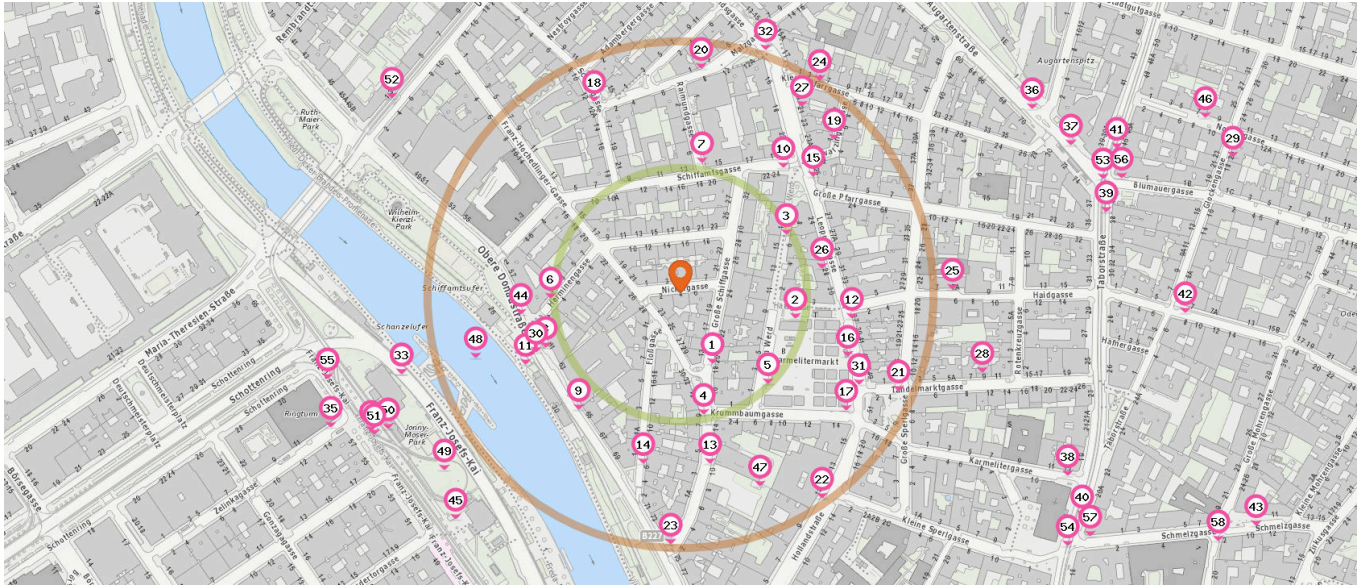

Pro Kategorie werden maximal 25 Einträge angezeigt.

Entspricht einer Gehzeit von ca. 2 Minuten Entspricht einer Gehzeit von ca. 4 Minuten

 Fahrradverleih

Anzahl im Umkreis: 3

- 44. Citybike (160 m)
Donaukanal Straße 59, 1020 Wien
- 45. Citybike (310 m)
Salztorbrücke 102, 1010 Wien
- 46. Citybike (550 m)
Novaragasse 7, 1020 Wien

 Autoverleih

Anzahl im Umkreis: 1

- 47. CarSharing.at (210 m)
Große Schiffgasse 10, 1020 Wien

 Straßenbahnhaltestelle

Anzahl im Umkreis: 5

- 50. Schottenring (31) (320 m)
U-Bahn Station Schottenring, 1010 Wien
- 51. Schottenring (1, U2Z) (330 m)
Franz-Josefs-Kai 57, 1010 Wien
- 52. Obere Donaustraße (31) (340 m)
Untere Augartenstraße 1-3, 1020 Wien
- 53. Taborstraße (2) (430 m)
Taborstraße 37, 1020 Wien
- 54. Karmeliterplatz (2) (460 m)
Taborstraße 19, 1020 Wien

 U-Bahn Station

Anzahl im Umkreis: 2

- 48. Schottenring (U2) (210 m)
Franz-Josefs-Kai-Tragwerk 101, 1010 Wien
- 49. Schottenring (U4) (290 m)
Franz-Josefs-Kai 53, 1010 Wien

Pro Kategorie werden maximal 25 Einträge angezeigt.

 Entspricht einer Gehzeit von ca. 2 Minuten

 Entspricht einer Gehzeit von ca. 4 Minuten

Taxi

Anzahl im Umkreis: 4

- 55. Taxi (360 m)
Franz-Josefs-Kai 59-61, 1010 Wien
- 56. Taxi (450 m)
Blumauergasse 1, 1020 Wien
- 57. Taxi (470 m)
Schmelzgasse 1, 1020 Wien
- 58. Taxi (590 m)
Große Mohrengasse 20, 1020 Wien