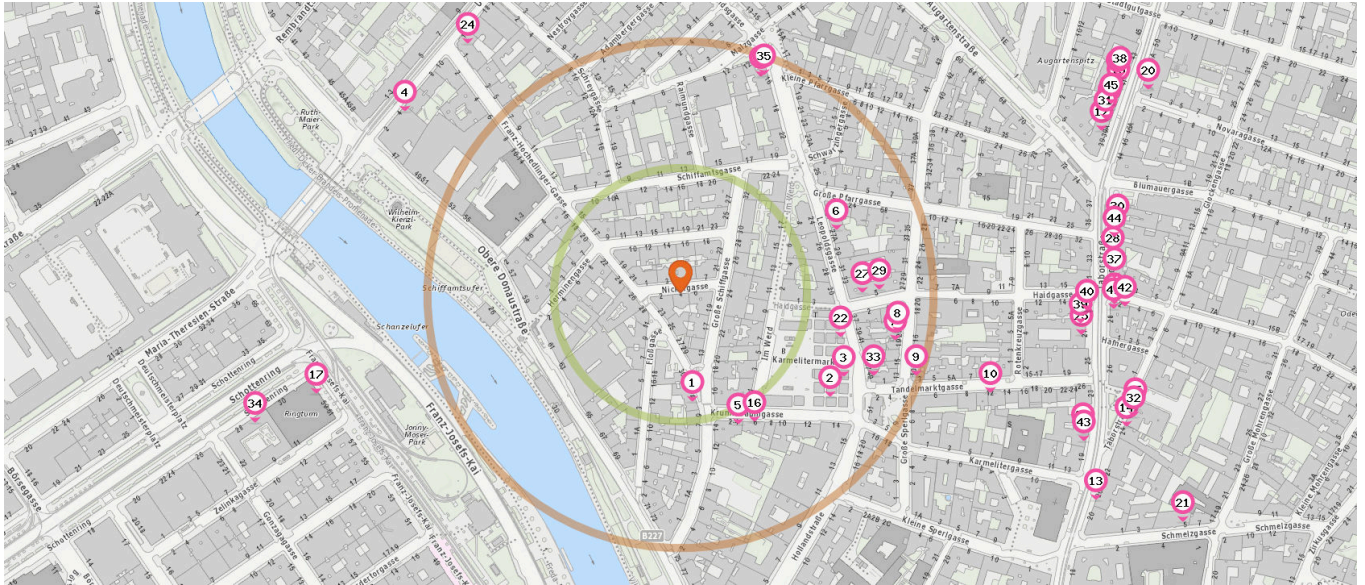

■ Entspricht einer Gehzeit von ca. 2 Minuten ■ Entspricht einer Gehzeit von ca. 4 Minuten

Florist

Anzahl im Umkreis: 4

1. Blumen (110 m)
Große Schiffgasse 11, 1020 Wien
2. Blumen Fasching (180 m)
Krummbaumgasse 5, 1020 Wien
3. Blumen Brigitte (180 m)
Karmelitermarkt 110, 1020 Wien
4. Blumeninsel (330 m)
Untere Augartenstraße 4, 1020 Wien

13. Palmers Wien (460 m)
Taborstraße 20, 1020 Wien
14. Schuhe (460 m)
Glockengasse 2, 1020 Wien
15. luv the shop (460 m)
Taborstraße 24A, 1020 Wien

Kosmetik

Anzahl im Umkreis: 6

16. Kosmetik Liane (150 m)
Krummbaumgasse 6, 1020 Wien
17. Medicare (370 m)
Ringturm, 1010 Wien
18. Time for Nails (460 m)
Taborstraße 39-39A, 1200 Wien
19. Salonea (480 m)
Taborstraße 41, 1020 Wien

Pro Kategorie werden maximal 25 Einträge angezeigt.

■ Entspricht einer Gehzeit von ca. 2 Minuten ■ Entspricht einer Gehzeit von ca. 4 Minuten

20. Sun Company (500 m)
Taborstraße 48, 1020 Wien

21. Schönmacherei & Geheimniscremerei (540 m)
Schmelzgasse 5, 1020 Wien

26. Trafik Wien (480 m)
Taborstraße 41, 1020 Wien

 Juwelier

Anzahl im Umkreis: 4

29. Christiana Hartl (200 m)
Haidgasse 5, 1020 Wien

30. Helvetia (440 m)
Taborstraße 36, 1020 Wien

31. Brandstetter (450 m)
Taborstraße 39, 1020 Wien