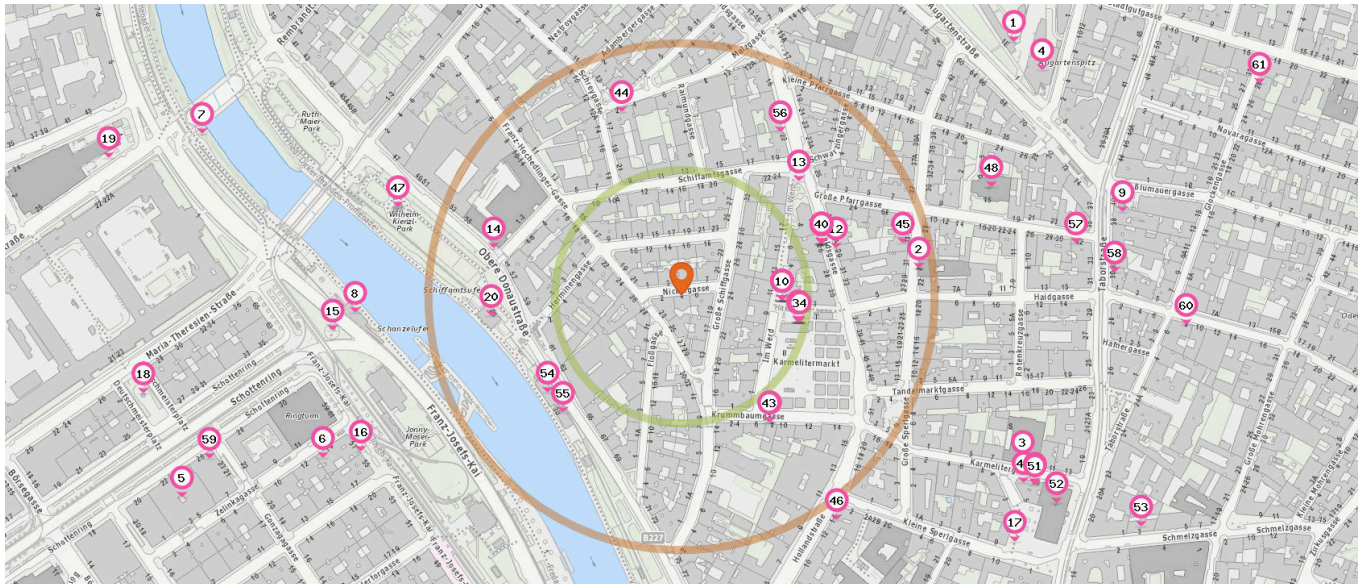

Pro Kategorie werden maximal 25 Einträge angezeigt.

■ Entspricht einer Gehzeit von ca. 2 Minuten ■ Entspricht einer Gehzeit von ca. 4 Minuten

23. Bessie Diamant (100 m) Im Werd 2, 1020 Wien 24. Siegfried Welemin (100 m) Im Werd 2, 1020 Wien 25. Walter Nowak (100 m) Im Werd 2, 1020 Wien 26. Jakob Kramer (100 m) Im Werd 2, 1020 Wien 10. Gedenkstätte (100 m) Im Werd 2, 1020 Wien 27. Bruno Weingast (120 m) Karmelitermarkt Stand, 1020 Wien 28. Heinrich Kämpf & Sioma Lechtmann (120 m) Karmelitermarkt Stand, 1020 Wien 29. Franz Storkan & Walter Swoboda (120 m) Karmelitermarkt Stand, 1020 Wien 30. Julius Günser & Erich Horetzky (120 m) Karmelitermarkt Stand, 1020 Wien	31. Herbert Josef Manowil & Leopold Gustav Stockinge (120 m) Karmelitermarkt Stand, 1020 Wien 32. Leo Engelmann & Moses Fisch (120 m) Karmelitermarkt Stand, 1020 Wien 33. Widerstandskämpfer aus Leopoldstadt (120 m) Karmelitermarkt Stand, 1020 Wien 34. Alfred Ochshorn (120 m) Karmelitermarkt Stand, 1020 Wien 35. Julie Kramer (150 m) Leopoldsgasse 26, 1020 Wien 11. Gedenkstätte (150 m) Leopoldsgasse 26, 1020 Wien 36. Michael Frommer (150 m) Leopoldsgasse 26, 1020 Wien 37. Wanda Bergmann (150 m) Leopoldsgasse 26, 1020 Wien 38. Elsa Steinherz (150 m) Leopoldsgasse 26, 1020 Wien 39. Sonja Bergmann (150 m) Leopoldsgasse 26, 1020 Wien	40. Feige Unschuld (150 m) Leopoldsgasse 26, 1020 Wien 41. Otto Heller (150 m) Krummbaumgasse 8, 1020 Wien 42. Ida Schön (150 m) Krummbaumgasse 8, 1020 Wien 43. Erinnerung an eine der vielen Suppenküchen (150 m) Krummbaumgasse 8, 1020 Wien

Anzahl im Umkreis: 10

44. Königreichssaal (190 m)
  Malzgasse 2, 1020 Wien
45. Lebenszentrum (220 m)
  Große Sperlasse 33, 1020 Wien