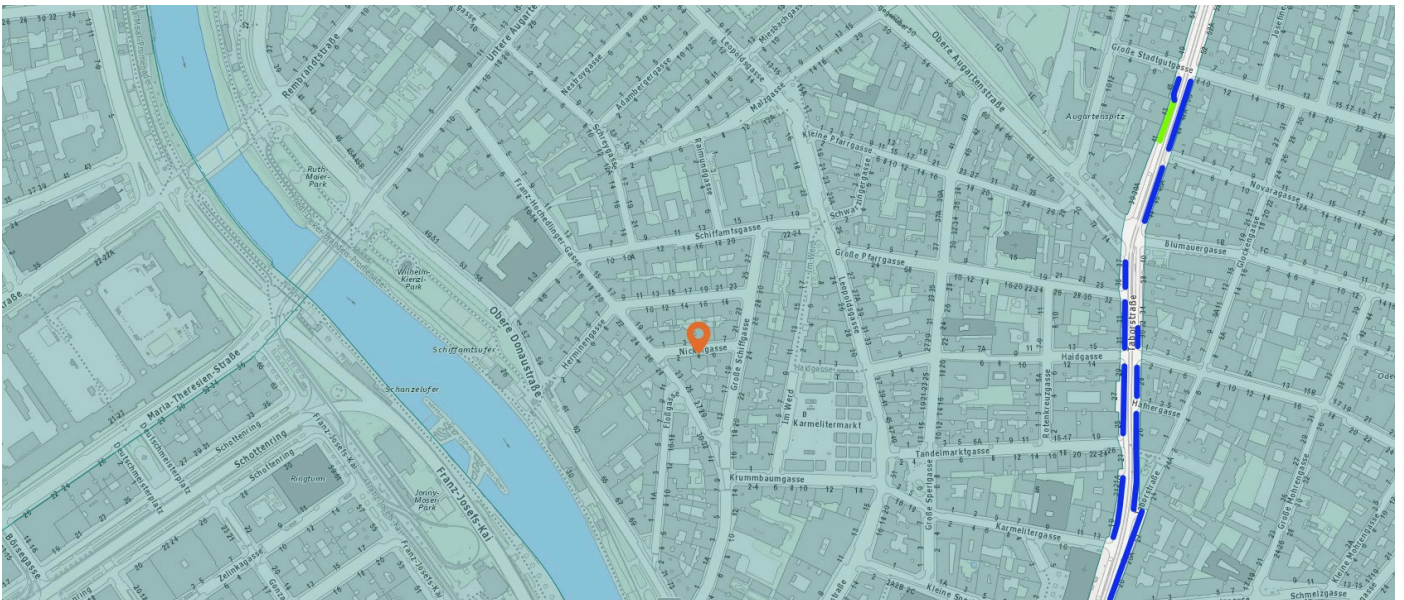

INHALTSVERZEICHNIS

---

1. Infrastruktur und Verkehrsanbindung	3
Individual- und öffentlicher Verkehr	3
Kurzparkzonen und Kurzparkstreifen	3
Parkgaragen	4
Öffentliche Verkehrsmittel und Haltestellen	5
Alltags- & Nahversorgung	9
Shops	15
Gastronomie & Beherbergung	19
Gesundheit	23
Familien & Kinder	25
Bildungseinrichtungen	26
Freizeit & Tourismus	27
Sicherheit	31

---

2. Wie laut ist es in Ihrer Umgebung?	32
Lärm Straßen	32
Lärm Eisenbahn	33
Lärm Industrie	33
Lärm Flugzeuge	34

---

3. Bevölkerung	35
Haushaltsanzahl	35
Geschlechterverteilung	35
Altersstruktur	36
Lebensphase	36
Lebensphase Allgemein	36

---

4. Anhang	37

---

1. INFRASTRUKTUR UND VERKEHRSANBINDUNG

Kurzparkzonen und Kurzparkstreifen

Legende

Kurzparkzonen

Mo.-Fr. (werkt.) v. 9-22 Uhr 2 h

Kurzparkstreifen

Mo.-Fr. (w.) v. 8-18h, Sa. (w.) v. 8-12h 1,5 h

Mo.-Fr. (w.) v. 10.30-15h, Sa. (w.) v. 8-12h 1,5 h