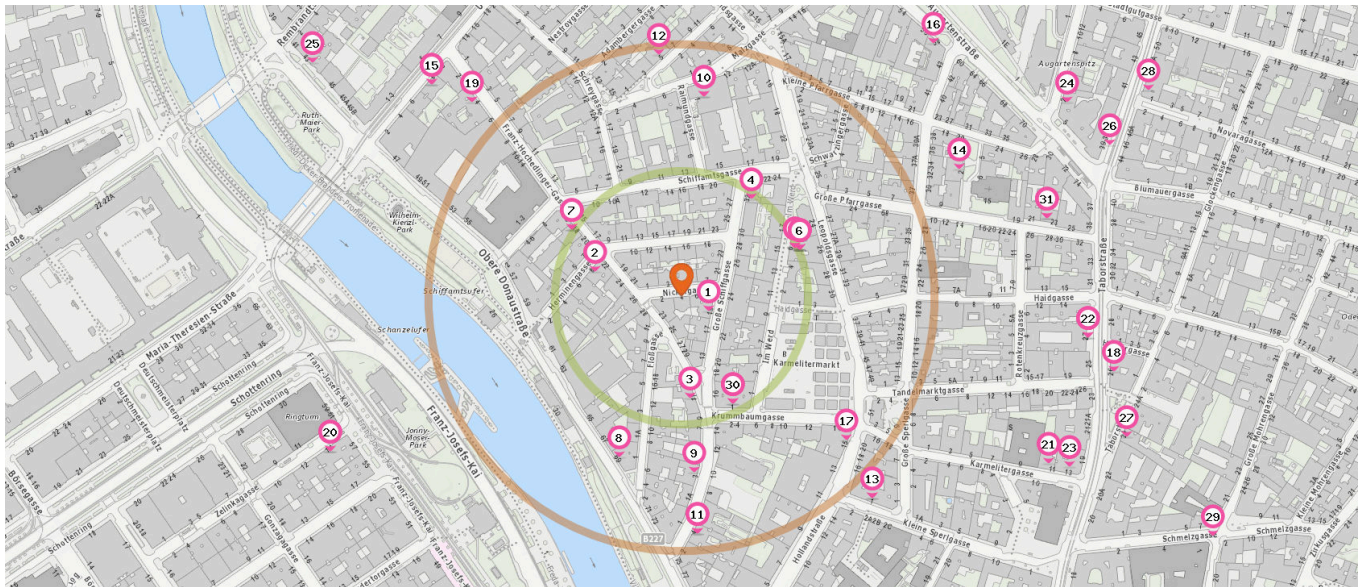

Gesundheit

Pro Kategorie werden maximal 25 Einträge angezeigt.

Entspricht einer Gehzeit von ca. 2 Minuten

Entspricht einer Gehzeit von ca. 4 Minuten

Arzt

Anzahl im Umkreis: 25

1. Dr. Marie Luise Kronberger (30 m) Große Schiffgasse 19, 1020 Wien 2. Dr. Daniel Schreiner (90 m) Herminengasse 8/5, 1020 Wien 3. Dr. Thomas Bachrich (100 m) Große Schiffgasse 11/Top 2A, 1020 Wien 4. Dr. Ulrike Schulz (120 m) Große Schiffgasse 32/1/R1, 1020 Wien 5. Ao.Univ.Prof. Dr. Michael Matan Hermon (120 m) Im Werd 6, 1020 Wien 5. Dr. Doris Luckner (120 m) Im Werd 6, 1020 Wien 6. Dr. Christina Fredenhagen (130 m) Im Werd 6, 1020 Wien	6. Dr. Sonja Michaela Meron (130 m) Im Werd 6, 1020 Wien 6. Dr. Edith Nachbaur (130 m) Im Werd 6, 1020 Wien 6. Prim.Univ.Prof. DDR. Helmut Seitz MSc (130 m) Im Werd 6, 1020 Wien 7. Dr. Birgit Pruckner (130 m) Franz-Hochedlinger-Gasse 18/1, 1020 Wien 7. Dr. Claudia Mitterwachauer (130 m) Franz-Hochedlinger-Gasse 18/1, 1020 Wien 8. Dr. Peter Pichler (170 m) Obere Donaustraße 69/14, 1020 Wien 9. Dr. Wolfgang Prause (170 m) Große Schiffgasse 3, 1020 Wien 10. Dr. Michaela Tscheitschonig-Richling (200 m) Raimundgasse 1/1/2, 1020 Wien 10. Dr. Elyahu Tamir (200 m) Raimundgasse 1/1/2, 1020 Wien	11. Dr. Helga Irene Klippel (240 m) Große Schiffgasse 4/5, 1020 Wien 11. Dr. Stephan Kerry (240 m) Große Schiffgasse 4/3, 1020 Wien 12. Dr. Manfred Breunhölder (240 m) Miesbachgasse 5/2, 1020 Wien 13. MR Dr. Gerhard Hecht (270 m) Kleine Sperlgasse 1/27, 1020 Wien 13. Dr. Claudia Hecht (270 m) Kleine Sperlgasse 1/27, 1020 Wien 14. Dr. Thomas Katterschafka (300 m) Alexander-Poch-Platz 2, 1020 Wien 15. Dr. Andreas Wagner (320 m) Untere Augartenstraße 8/EG, 1020 Wien 15. Dr. Marion Avanzini (320 m) Untere Augartenstraße 8/EG, 1020 Wien 16. MR Dr. Helmuth Howanietz (350 m) Obere Augartenstraße 58, 1020 Wien