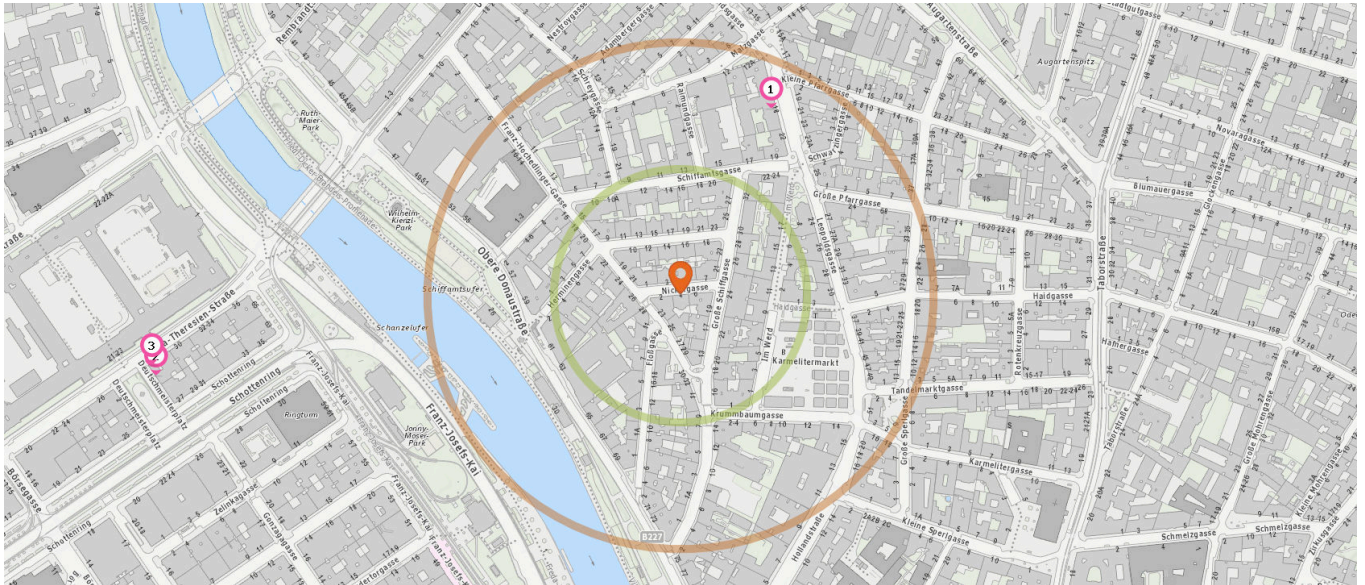

Sicherheit

Pro Kategorie werden maximal 25 Einträge angezeigt.

Entspricht einer Gehzeit von ca. 2 Minuten

Entspricht einer Gehzeit von ca. 4 Minuten

Polizeidienststelle

Anzahl im Umkreis: 3

1. Polizeiinspektion Wien-Leopoldgasse
  (200 m)
  Leopoldgasse 18, 1020 Wien
2. Stadtpolizeikommando Wien-1 (520 m)
  Deutschmeisterplatz 4, 1010 Wien
3. Polizeiinspektion Wien-
  Deutschmeisterplatz (530 m)
  Deutschmeisterplatz 4, 1010 Wien