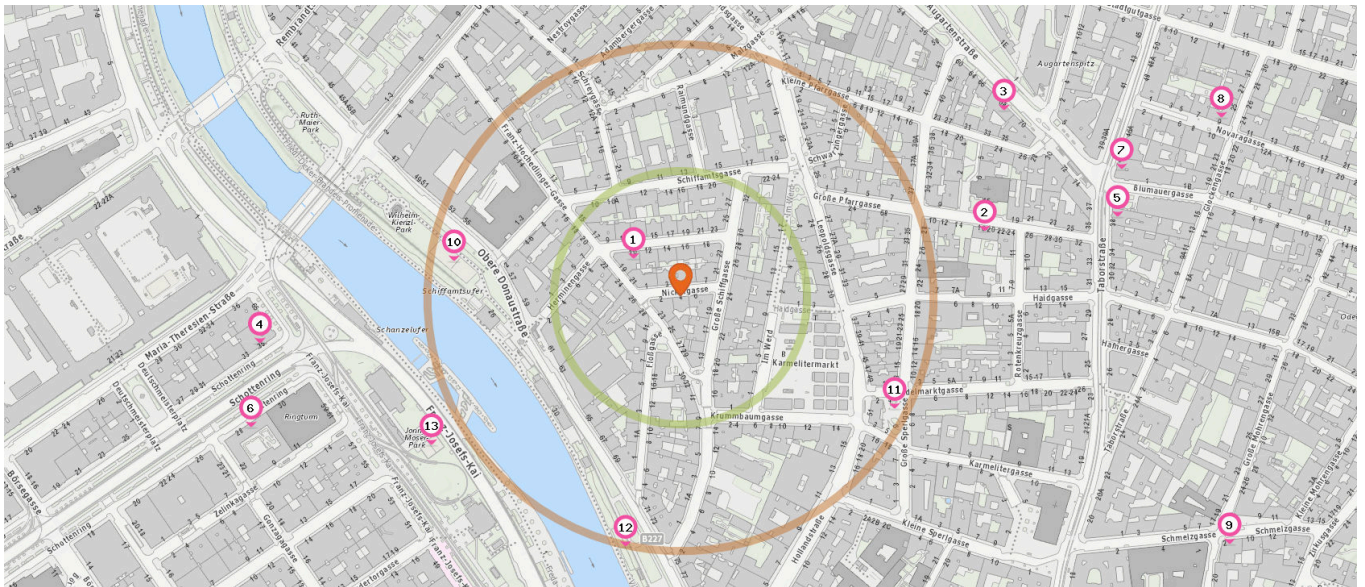

Zahnarzt

Anzahl im Umkreis: 13

- 19. DDr. Leiss Johanna (280 m)
Franz-Hochedlinger-Gasse 4/2/12, 1020 Wien

- 20. Dr. Quidenus Andreas, MSc (380 m)
Werdertorgasse 15, 1010 Wien
- 20. Dr. Sommer Michaela (380 m)
Zelinkagasse 14, 1010 Wien
- 21. Dr. Eder Michael (400 m)
Karmelitergasse 11/3, 1020 Wien
- 22. Dr. Sperl Doris (400 m)
Taborstraße 27/37, 1020 Wien
- 22. MR Dr. Sperl Michael (400 m)
Taborstraße 27/37, 1020 Wien
- 23. Dr. Witzmann Natascha (420 m)
Karmelitergasse 13/7, 1020 Wien
- 24. Dr. Becker Florian (430 m)
Castellezgasse 2/16, 1020 Wien
- 25. MR Dr. Gredler Martina (430 m)
Obere Donaustraße 43/1/15, 1020 Wien
- 26. DDr. Zadina Andreas (450 m)
Taborstraße 39/4, 1020 Wien
- 27. Dr. Köhler-Mayerhofer Christiane (460 m)
Taborstraße 18/24, 1020 Wien

- 28. Dr. Tomitzi Mario (500 m)
Taborstraße 48/15, 1020 Wien
- 29. Dr. Machalik Stefan (580 m)
Johannes von Gott Platz 1, 1020 Wien

Tierarzt

Anzahl im Umkreis: 4

- 30. Dipl.Tzt.Dr. Monika GRUBER (120 m)
Krummbaumgasse 1, 1020 Wien
- 30. Dipl.Tzt. Julia STADLER (120 m)
Krummbaumgasse 1, 1020 Wien
- 31. Dipl.Tzt.Dr. Ingrid BRUNNER-HOCHLEITNER (370 m)
Gr. Pfarrgasse 23, 1020 Wien
- 31. Dipl.Tzt. Beatrix Eva LEHNER (370 m)
Grosse Pfarrgasse 23, 1020 Wien

Familien & Kinder

Pro Kategorie werden maximal 25 Einträge angezeigt.

 Entspricht einer Gehzeit von ca. 2 Minuten

 Entspricht einer Gehzeit von ca. 4 Minuten

Kindergarten

Anzahl im Umkreis: 9

1. La Rueda 2.0 (60 m)
Herminengasse 10, 1020 Wien
2. minikinderhaus (310 m)
Große Pfarrgasse 16-20/1, 1020 Wien
3. Kindergarten (370 m)
Obere Augartenstraße 68, 1020 Wien
4. Kindergarten (420 m)
Schottenring 35, 1010 Wien
5. Kindergarten (440 m)
Taborstraße 38, 1020 Wien
6. Kindergarten (440 m)
Schottenring 28, 1010 Wien
7. Schmutdelkinder (450 m)
Taborstraße 44, 1020 Wien