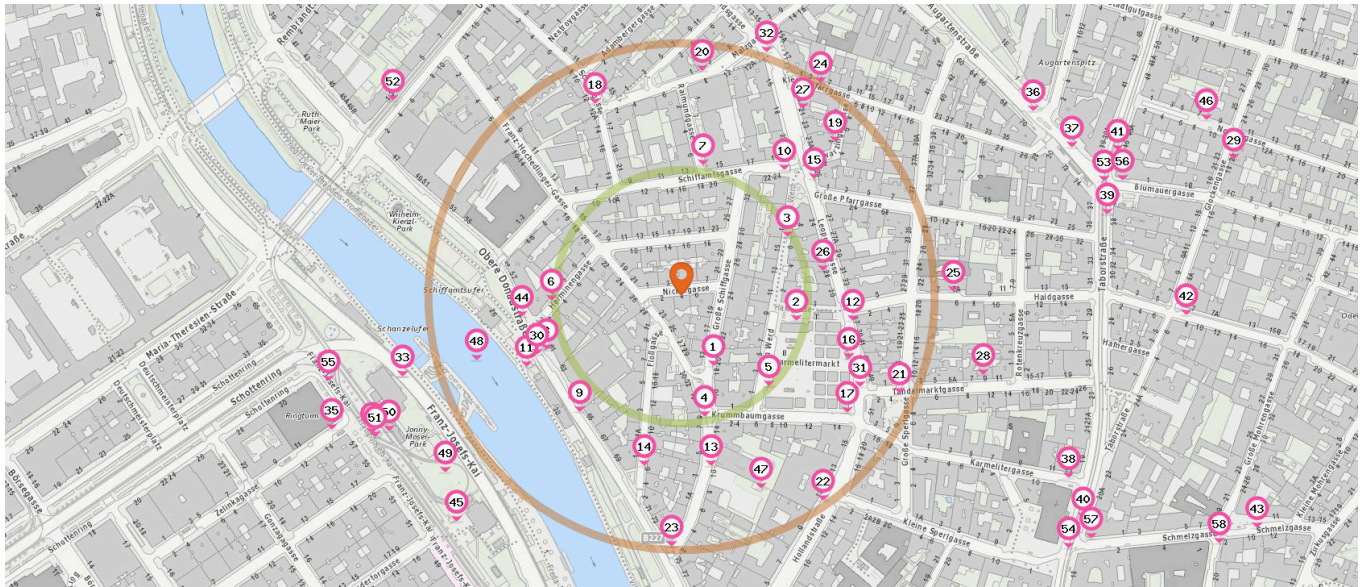

- | | | |
|--|---|--|
| <ol style="list-style-type: none"> 1. Fahrradständer (80 m)
Große Schiffgasse 18, 1020 Wien 2. Fahrradständer (120 m)
Haidgasse, 1020 Wien 3. Fahrradständer (120 m)
Im Werd 15, 1020 Wien 4. Fahrradständer (120 m)
Große Schiffgasse 9, 1020 Wien 5. Fahrradständer (120 m)
Im Werd 1, 1020 Wien 6. Fahrradständer (130 m)
Herminengasse 1, 1020 Wien 7. Fahrradständer (130 m)
Raimundgasse 1, 1020 Wien | <ol style="list-style-type: none"> 8. Fahrradständer (140 m)
B227 65, 1020 Wien 9. Fahrradständer (150 m)
B227 65, 1020 Wien 10. Fahrradständer (160 m)
Schiffamtsgasse 22-24, 1020 Wien 11. Fahrradständer (170 m)
Obere Donaustraße 61, 1020 Wien 12. Fahrradständer (170 m)
Leopoldsgasse 37, 1020 Wien 13. Fahrradständer (170 m)
Große Schiffgasse 10, 1020 Wien 14. Fahrradständer (170 m)
Fleißgasse 6, 1020 Wien 15. Fahrradständer (170 m)
Leopoldsgasse 25, 1020 Wien 16. Fahrradständer (180 m)
Karmelitermarkt 11, 1020 Wien 17. Fahrradständer (200 m)
Krummbaumgasse 5, 1020 Wien | <ol style="list-style-type: none"> 18. Fahrradständer (210 m)
Schreygasse 12A, 1020 Wien 19. Fahrradständer (210 m)
Schwarzingergasse 1, 1020 Wien 20. Fahrradständer (220 m)
Malzgasse 3, 1020 Wien 21. Fahrradständer (240 m)
Tandelmartgasse 4, 1020 Wien 22. Fahrradständer (250 m)
Hollandstraße 11, 1020 Wien 23. Fahrradständer (250 m)
Große Schiffgasse 1, 1020 Wien 24. Fahrradständer (250 m)
Kleine Pfarrgasse 5, 1020 Wien 25. Fahrradständer (270 m)
Haidgasse 7A, 1020 Wien |
|--|---|--|

Pro Kategorie werden maximal 25 Einträge angezeigt.

Entspricht einer Gehzeit von ca. 2 Minuten Entspricht einer Gehzeit von ca. 4 Minuten

 Fahrradgeschäft

Anzahl im Umkreis: 4

- 26. Das Taschenfahrrad (140 m)
Leopoldsgasse 28, 1020 Wien
- 27. Glanzrad (220 m)
Leopoldsgasse 21, 1020 Wien
- 28. Radort (310 m)
Tandelmartlgasse 9, 1020 Wien
- 29. KinderKutsche.at (560 m)
Glockengasse 22, 1020 Wien