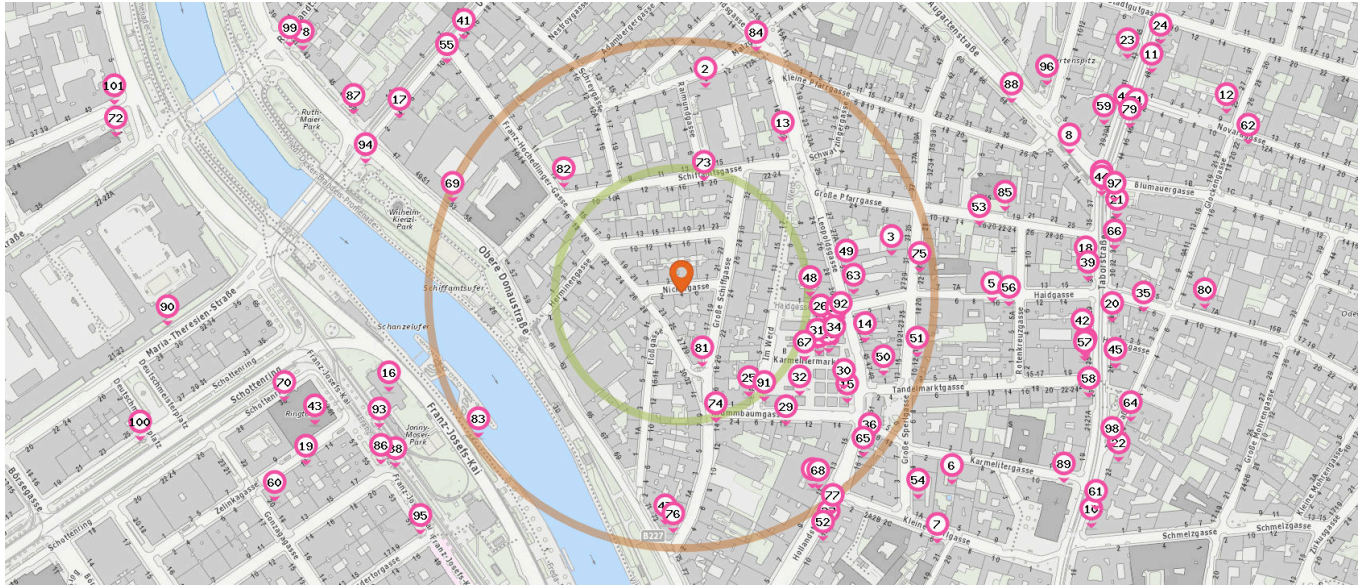

Pro Kategorie werden maximal 25 Einträge angezeigt.

Entspricht einer Gehzeit von ca. 2 Minuten

Entspricht einer Gehzeit von ca. 4 Minuten

- 56. Friseur (320 m)
Rotenkreuzgasse 5A, 1020 Wien
- 57. dm (400 m)
Taborstraße 25, 1020 Wien
- 58. Friseur (420 m)
Taborstraße 23, 1020 Wien
- 59. Orange (450 m)
Taborstraße 39, 1020 Wien
- 60. The District Barber (450 m)
Gonzagagasse 20, 1010 Wien
- 61. Lee Hair (460 m)
Taborstraße 20, 1020 Wien
- 62. Hair Renate (580 m)
Novaragasse 12, 1020 Wien

Wäscherei

Anzahl im Umkreis: 2

- 63. Schober (170 m)
Leopoldsgasse 33, 1020 Wien
- 64. Hammerl (460 m)
Taborstraße 24A, 1020 Wien

Getränke

Anzahl im Umkreis: 2

- 65. Vinothek Müller (240 m)
Hollandstraße 18, 1020 Wien

- 66. Bobbys (430 m)
Taborstraße 34, 1020 Wien

Markt

Anzahl im Umkreis: 1

- 67. Karmelitermarkt (140 m)
Karmelitermarkt 110, 1020 Wien

Pro Kategorie werden maximal 25 Einträge angezeigt.

■ Entspricht einer Gehzeit von ca. 2 Minuten ■ Entspricht einer Gehzeit von ca. 4 Minuten

Bankomat

Anzahl im Umkreis: 6

- 68. Bankomat RAIFFEISENLANDESBANK NÖ-WIEN (240 m)
Hollandstrasse, Spar 11-13, 1020 Wien
- 69. Bankomat ERSTE BANK (240 m)
Obere Donaustrasse 49-53, 1020 Wien
- 70. Bankomat ERSTE BANK (410 m)
Schottenring 30, 1010 Wien
- 45. Bankomat ERSTE BANK (430 m)
Taborstrasse 26, 1020 Wien
- 71. Bankomat DENIZBANK AG (480 m)
Taborstrasse 46a, 1020 Wien
- 72. Bankomat RAIFFEISENLANDESBANK NÖ-WIEN (580 m)
Oskar-morgenstern-platz, Uni Wien 1, 1090 Wien