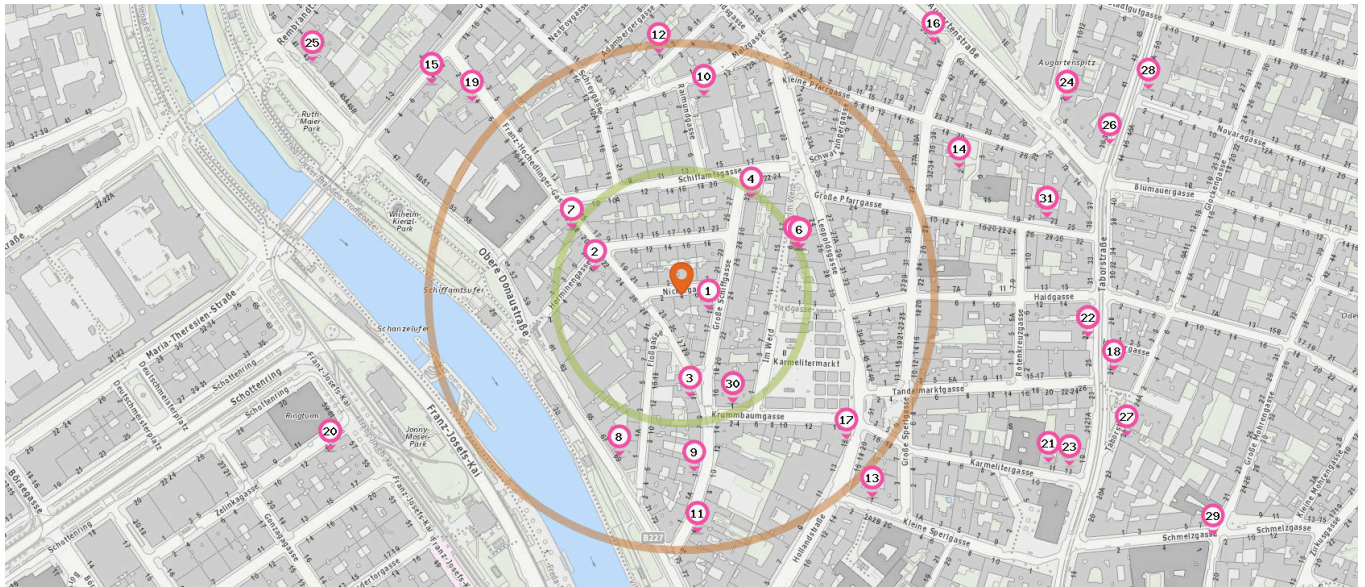

Pro Kategorie werden maximal 25 Einträge angezeigt.

■ Entspricht einer Gehzeit von ca. 2 Minuten ■ Entspricht einer Gehzeit von ca. 4 Minuten

Apotheke

Anzahl im Umkreis: 2

17. Schlangen-Apotheke (220 m)
  Hollandstraße 15, 1020 Wien
18. Bären-Apotheke (430 m)
  Taborstraße 26, 1020 Wien

Zahnarzt

Anzahl im Umkreis: 13

19. DDr. Leiss Johanna (280 m)
  Franz-Hochedlinger-Gasse 4/2/12, 1020 Wien

20. Dr. Quidenus Andreas, MSc (380 m)
  Werdertorgasse 15, 1010 Wien
20. Dr. Sommer Michaela (380 m)
  Zelinkagasse 14, 1010 Wien
21. Dr. Eder Michael (400 m)
  Karmelitergasse 11/3, 1020 Wien
22. Dr. Sperl Doris (400 m)
  Taborstraße 27/37, 1020 Wien
22. MR Dr. Sperl Michael (400 m)
  Taborstraße 27/37, 1020 Wien
23. Dr. Witzmann Natascha (420 m)
  Karmelitergasse 13/7, 1020 Wien
24. Dr. Becker Florian (430 m)
  Castellezgasse 2/16, 1020 Wien
25. MR Dr. Gredler Martina (430 m)
  Obere Donaustraße 43/1/15, 1020 Wien
26. DDr. Zadina Andreas (450 m)
  Taborstraße 39/4, 1020 Wien
27. Dr. Köhler-Mayerhofer Christiane (460 m)
  Taborstraße 18/24, 1020 Wien

28. Dr. Tomitzi Mario (500 m)
  Taborstraße 48/15, 1020 Wien
29. Dr. Machalik Stefan (580 m)
  Johannes von Gott Platz 1, 1020 Wien

Tierarzt

Anzahl im Umkreis: 4

30. Dipl.Tzt.Dr. Monika GRUBER (120 m)
  Krummbaumgasse 1, 1020 Wien
30. Dipl.Tzt. Julia STADLER (120 m)
  Krummbaumgasse 1, 1020 Wien
31. Dipl.Tzt.Dr. Ingrid BRUNNER-HOCHLEITNER (370 m)
  Gr. Pfarrgasse 23, 1020 Wien
31. Dipl.Tzt. Beatrix Eva LEHNER (370 m)
  Grosse Pfarrgasse 23, 1020 Wien