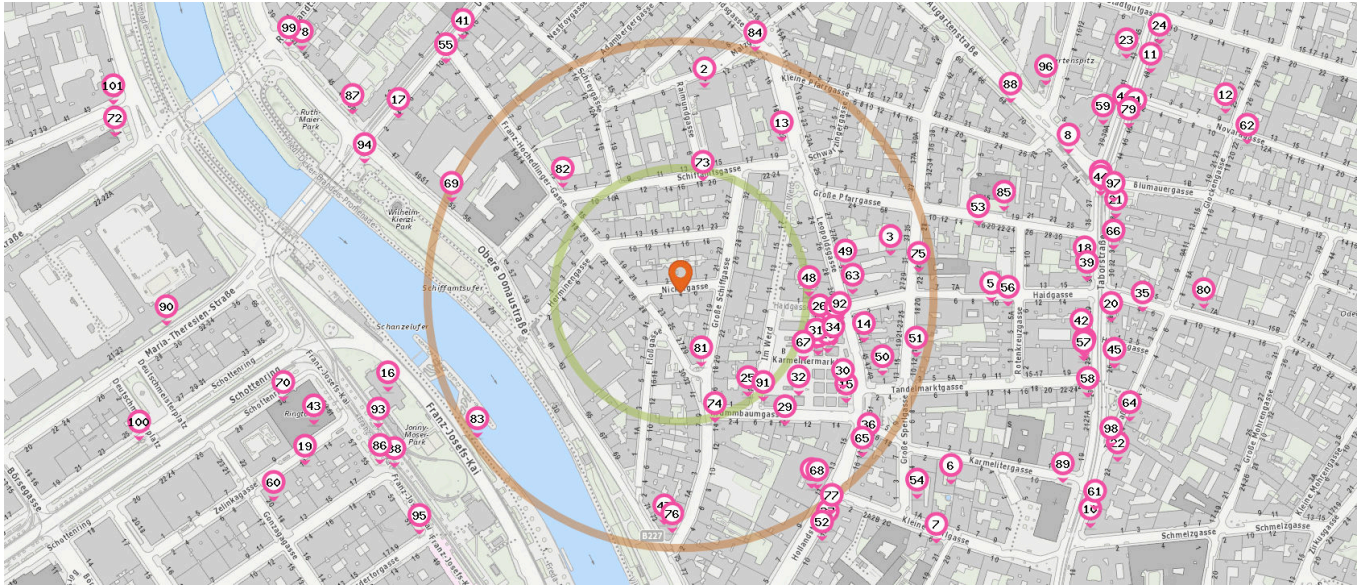

- 46. Bank Austria Filiale Augarten (470 m)
Taborstraße 46, 1020 Wien

Post

Anzahl im Umkreis: 1

- 47. Post Wien (230 m)
Obere Donaustraße 73 Stiege 1, 1020 Wien

Friseur

Anzahl im Umkreis: 15

- 48. Friseur Adam (130 m)
Haidgasse 3, 1020 Wien
- 49. Esther ha Malka (160 m)
Leopoldsgasse 31, 1020 Wien
- 50. Salon am Markt (220 m)
Tandelmarktgasse 1, 1020 Wien
- 51. Haarstudio Sabine (240 m)
Große Sperrgasse 12, 1020 Wien
- 52. Friseursalon Angel (280 m)
Hollandstraße 12, 1020 Wien
- 53. Barbara Bössner (300 m)
Große Pfarrgasse 16-20, 1020 Wien
- 54. Damm (310 m)
Große Sperrgasse 2, 1020 Wien
- 55. Trendhair (320 m)
Untere Augartenstraße 10, 1020 Wien

Pro Kategorie werden maximal 25 Einträge angezeigt.

Entspricht einer Gehzeit von ca. 2 Minuten

Entspricht einer Gehzeit von ca. 4 Minuten

- 56. Friseur (320 m)
Rotenkreuzgasse 5A, 1020 Wien
- 57. dm (400 m)
Taborstraße 25, 1020 Wien
- 58. Friseur (420 m)
Taborstraße 23, 1020 Wien
- 59. Orange (450 m)
Taborstraße 39, 1020 Wien
- 60. The District Barber (450 m)
Gonzagagasse 20, 1010 Wien
- 61. Lee Hair (460 m)
Taborstraße 20, 1020 Wien
- 62. Hair Renate (580 m)
Novaragasse 12, 1020 Wien

Wäscherei

Anzahl im Umkreis: 2

- 63. Schober (170 m)
Leopoldsgasse 33, 1020 Wien
- 64. Hammerl (460 m)
Taborstraße 24A, 1020 Wien

Getränke

Anzahl im Umkreis: 2

- 65. Vinothek Müller (240 m)
Hollandstraße 18, 1020 Wien

- 66. Bobbys (430 m)
Taborstraße 34, 1020 Wien

Markt

Anzahl im Umkreis: 1

- 67. Karmelitermarkt (140 m)
Karmelitermarkt 110, 1020 Wien

Pro Kategorie werden maximal 25 Einträge angezeigt.

■ Entspricht einer Gehzeit von ca. 2 Minuten ■ Entspricht einer Gehzeit von ca. 4 Minuten