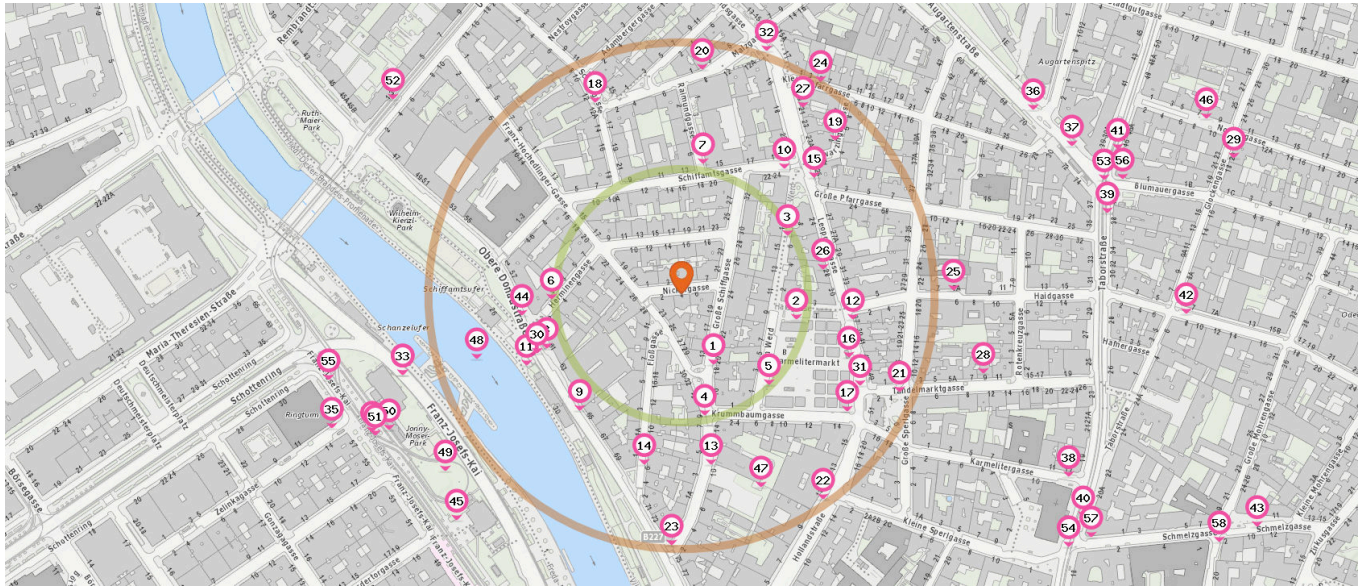

Öffentliche Verkehrsmittel und Haltestellen

Pro Kategorie werden maximal 25 Einträge angezeigt.

Entspricht einer Gehzeit von ca. 2 Minuten

Entspricht einer Gehzeit von ca. 4 Minuten

Fahrradständer

Anzahl im Umkreis: 25

1. Fahrradständer (80 m) Große Schiffgasse 18, 1020 Wien 2. Fahrradständer (120 m) Haidgasse, 1020 Wien 3. Fahrradständer (120 m) Im Werd 15, 1020 Wien 4. Fahrradständer (120 m) Große Schiffgasse 9, 1020 Wien 5. Fahrradständer (120 m) Im Werd 1, 1020 Wien 6. Fahrradständer (130 m) Herminengasse 1, 1020 Wien 7. Fahrradständer (130 m) Raimundgasse 1, 1020 Wien	8. Fahrradständer (140 m) B227 65, 1020 Wien 9. Fahrradständer (150 m) B227 65, 1020 Wien 10. Fahrradständer (160 m) Schiffamtsgasse 22-24, 1020 Wien 11. Fahrradständer (170 m) Obere Donaustraße 61, 1020 Wien 12. Fahrradständer (170 m) Leopoldsgasse 37, 1020 Wien 13. Fahrradständer (170 m) Große Schiffgasse 10, 1020 Wien 14. Fahrradständer (170 m) Fleißgasse 6, 1020 Wien 15. Fahrradständer (170 m) Leopoldsgasse 25, 1020 Wien 16. Fahrradständer (180 m) Karmelitermarkt 11, 1020 Wien 17. Fahrradständer (200 m) Krummbaumgasse 5, 1020 Wien	18. Fahrradständer (210 m) Schreygasse 12A, 1020 Wien 19. Fahrradständer (210 m) Schwarzingergasse 1, 1020 Wien 20. Fahrradständer (220 m) Malzgasse 3, 1020 Wien 21. Fahrradständer (240 m) Tandelmartgasse 4, 1020 Wien 22. Fahrradständer (250 m) Hollandstraße 11, 1020 Wien 23. Fahrradständer (250 m) Große Schiffgasse 1, 1020 Wien 24. Fahrradständer (250 m) Kleine Pfarrgasse 5, 1020 Wien 25. Fahrradständer (270 m) Haidgasse 7A, 1020 Wien