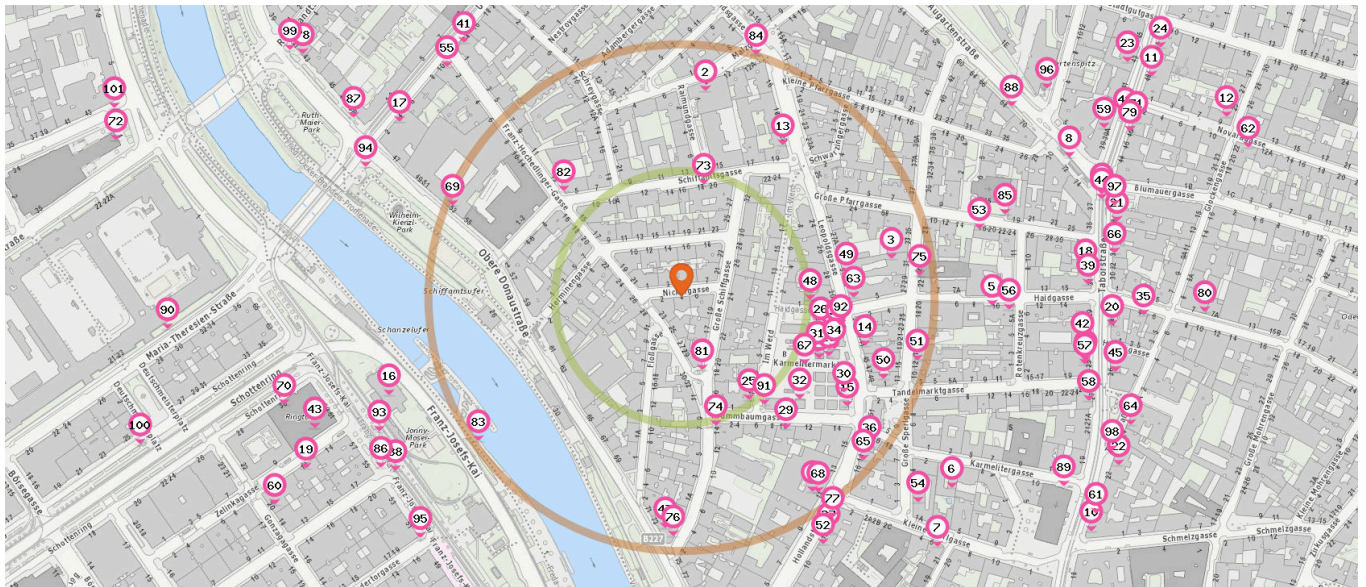

 Autoverleih

Anzahl im Umkreis: 1

- 47. CarSharing.at (210 m)
Große Schiffgasse 10, 1020 Wien

 Straßenbahnhaltestelle

Anzahl im Umkreis: 5

- 50. Schottenring (31) (320 m)
U-Bahn Station Schottenring, 1010 Wien
- 51. Schottenring (1, U2Z) (330 m)
Franz-Josefs-Kai 57, 1010 Wien
- 52. Obere Donaustraße (31) (340 m)
Untere Augartenstraße 1-3, 1020 Wien
- 53. Taborstraße (2) (430 m)
Taborstraße 37, 1020 Wien
- 54. Karmeliterplatz (2) (460 m)
Taborstraße 19, 1020 Wien

 Entspricht einer Gehzeit von ca. 2 Minuten

 Entspricht einer Gehzeit von ca. 4 Minuten

Taxi

Anzahl im Umkreis: 4

- 55. Taxi (360 m)
Franz-Josefs-Kai 59-61, 1010 Wien
- 56. Taxi (450 m)
Blumauergasse 1, 1020 Wien
- 57. Taxi (470 m)
Schmelzgasse 1, 1020 Wien
- 58. Taxi (590 m)
Große Mohrengasse 20, 1020 Wien

Alltags- & Nahversorgung

Pro Kategorie werden maximal 25 Einträge angezeigt.

Entspricht einer Gehzeit von ca. 2 Minuten

Entspricht einer Gehzeit von ca. 4 Minuten

Supermarkt

Anzahl im Umkreis: 13

1. Supermarkt (160 m)
Karmelitermarkt B, 1020 Wien
2. BILLA Wien (200 m)
Malzgasse 8/Schiffamtsgasse 15, 1020 Wien
3. Machma Naturseife (210 m)
Große Sperlgasse 31, 1020 Wien
4. SPAR Wien (230 m)
Hollandstraße 11, 1020 Wien
5. Tutta Posto (310 m)
Haidgasse 10, 1020 Wien
6. BILLA Wien (330 m)
Karmelitergasse 4, 1020 Wien
7. La Mehadrin (350 m)
Kleine Sperlgasse 6, 1020 Wien

12. Alles Torte (570 m)

Novaragasse 9, 1020 Wien

13. Supermari' (180 m)

Leopoldsgasse 22, 1020 Wien

Bäckerei

Anzahl im Umkreis: 11

14. Felzl (190 m)
Leopoldsgasse 43, 1020 Wien
15. Labschütz (200 m)
Krummbaumgasse 5, 1020 Wien
16. Ströck Bäckerei Schwedenplatz (300 m)
Schottenring U-Bahn, Lokal 1, L1, 1010 Wien
17. Tullnerfelder (330 m)
Untere Augartenstraße 4, 1020 Wien
18. Geier (400 m)
Taborstraße 33, 1020 Wien
19. Anker Wien (410 m)
Zelinkagasse 12, 1010 Wien
20. Ungersbäck (430 m)
Taborstraße 28, 1020 Wien