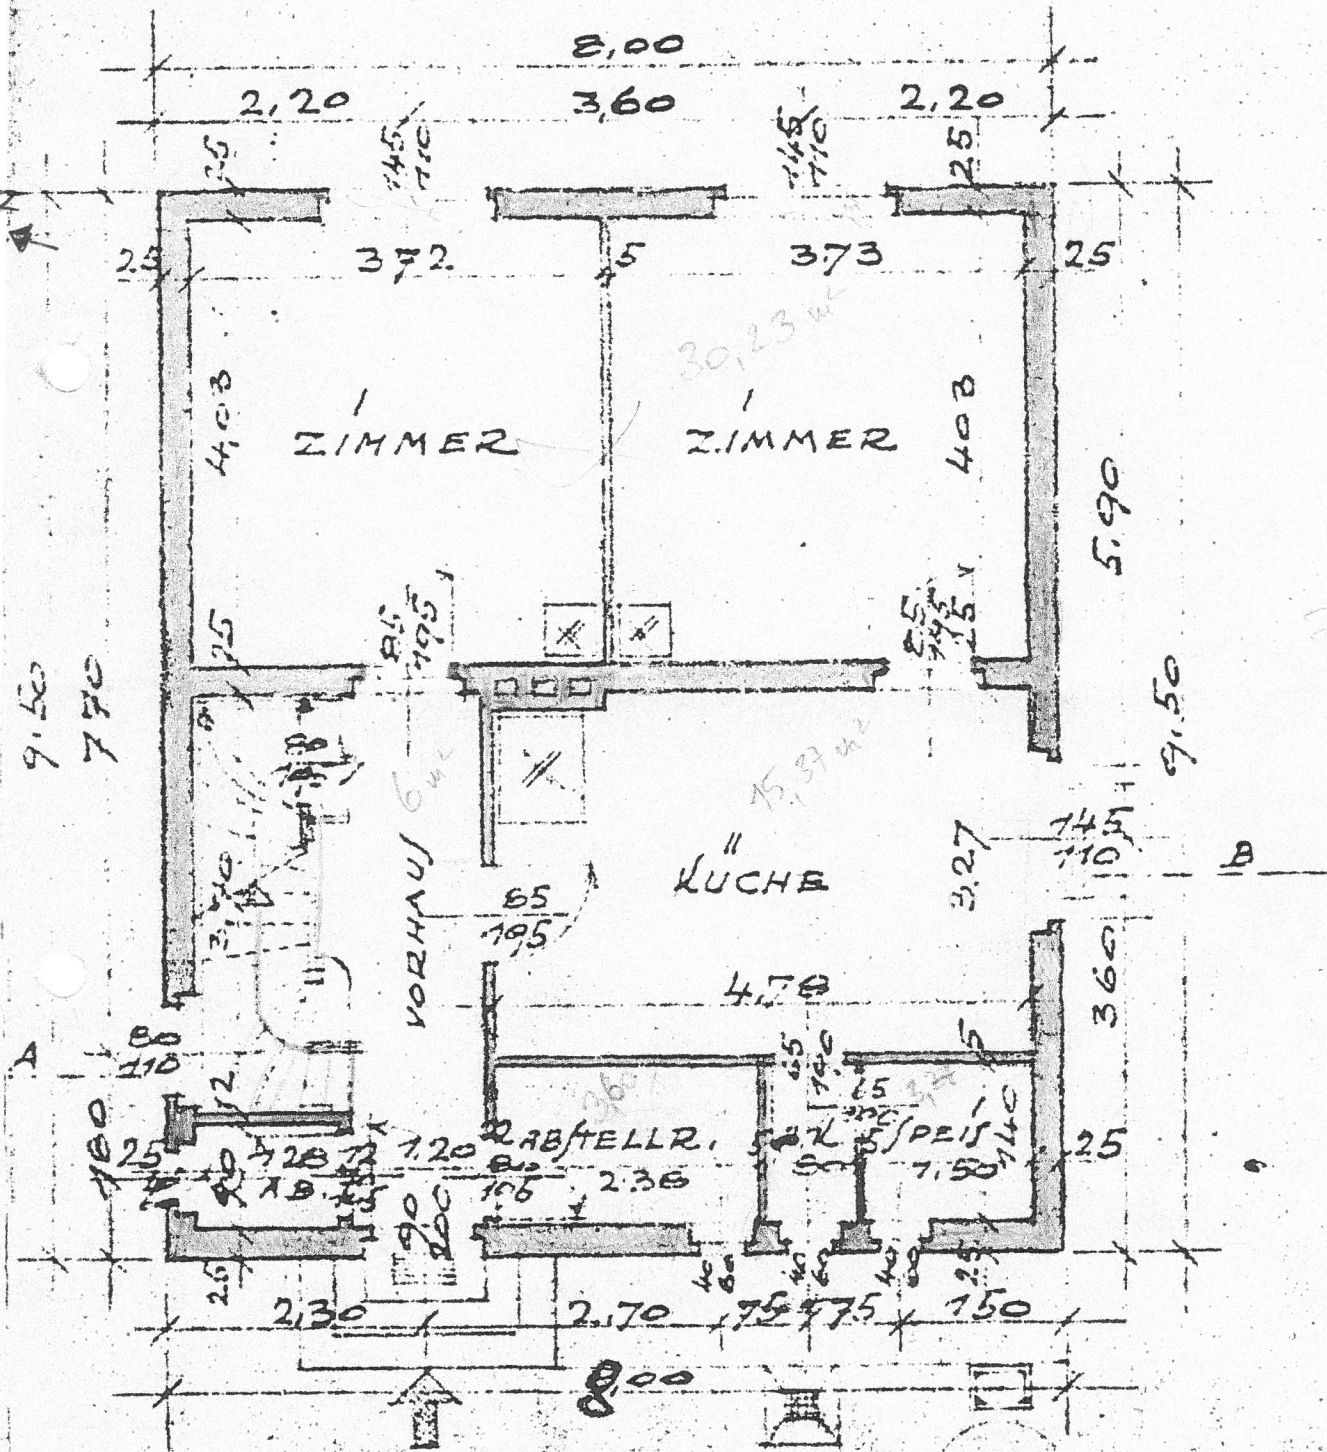

ERDGESCHOSS

72 m²

Gemeinde Hirsching
Bez. Linz-Land

Die Bauverwilligung wurde mit Bescheid
vom 9.3.1949, Zf. 605/2-49 erteilt.
1949.

DACHGESCHOSS

L A C E P L A N