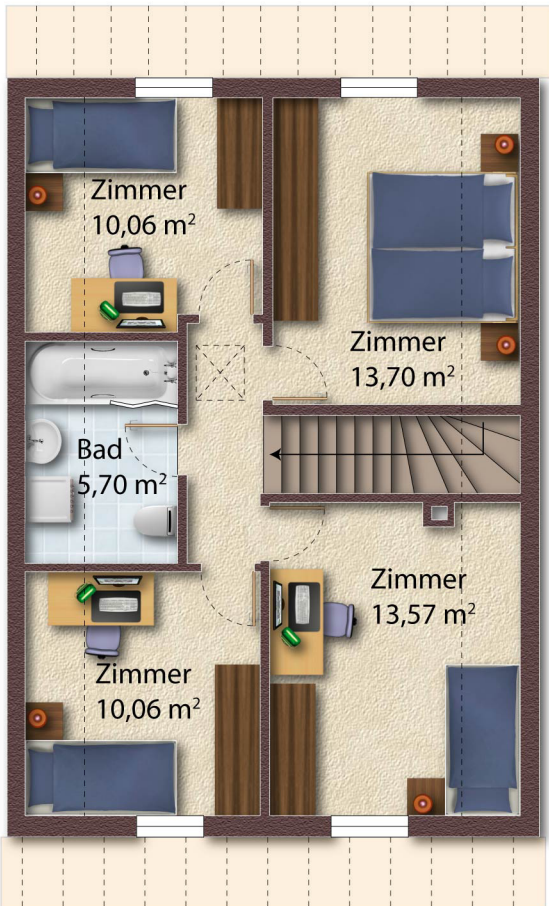

RE/MAX

Terrasse

Wohnzimmer
30,04 m²

VR
5,75 m²

Essplatz
11,12 m²

G.
2,64 m²

WC
1,20 m²

Küche
7,13 m²