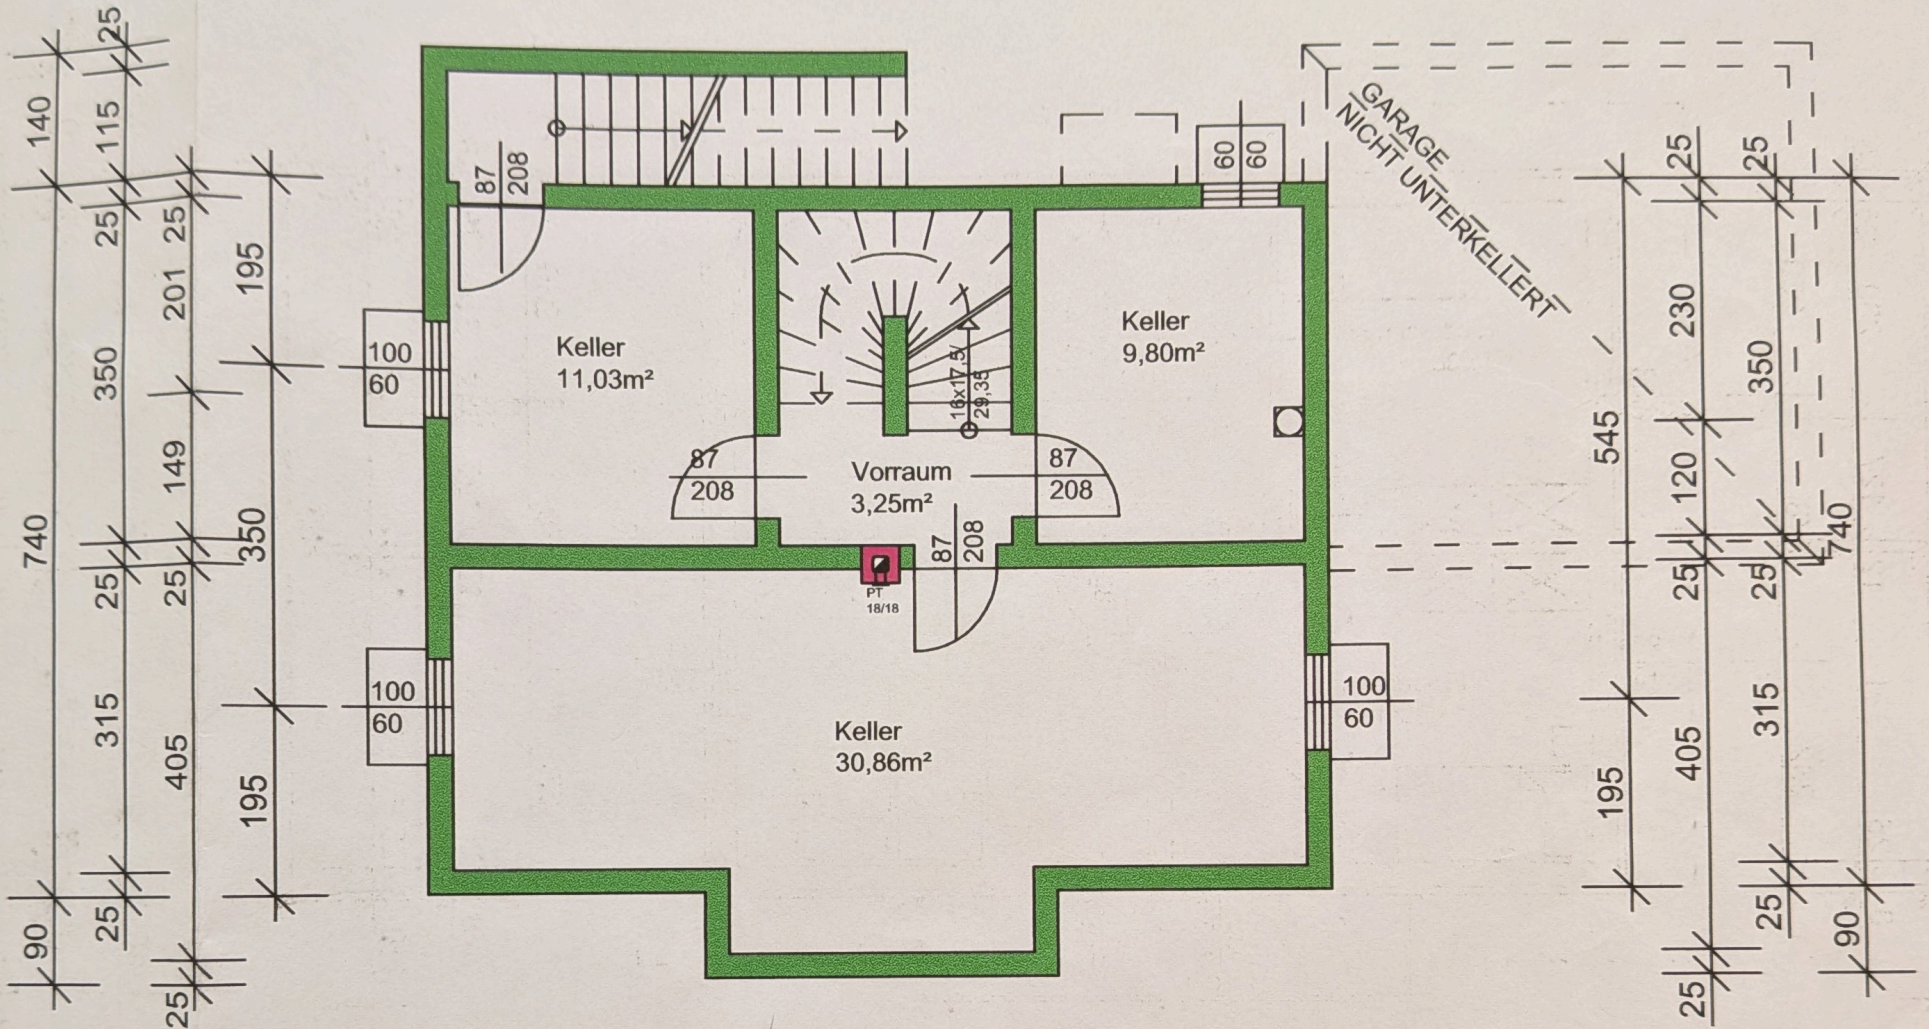

DACHGESCHOSS

Nettonutzfläche: 53,34 m²

SCHNITT

KELLERGESCHOSS