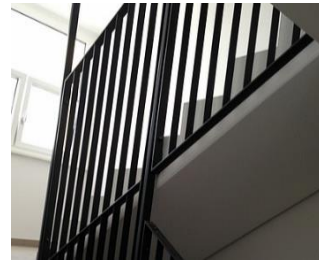

Flachstahlgeländer
Farbe: grau - anthrazit

Referenzbild

BELEUCHTUNG

Stiegenhaus

Referenzbild

SICHERHEITSBELEUCHTUNG

Eingangs- und Gangbereiche

Referenzbild