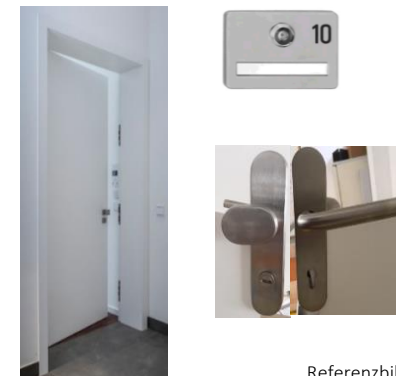

WOHNUNGSEINGANGSTÜR

Eingangstüren WK3
Farbe: innen weiß, außen grau

Referenzbild