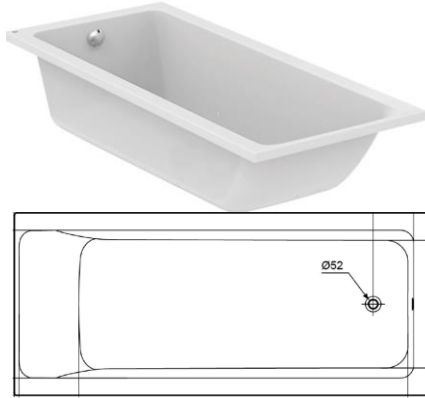

EINBAUBADEWANNE

Sanitär-Acryl Farbe weiß

Referenzbild

ÜBERLAUFGARNITUR BADEWANNE