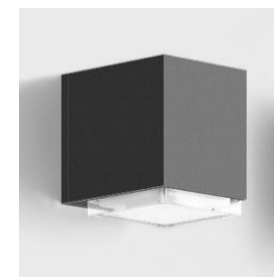

Kunststoff-Aluminium
Farbe: außen anthrazit, innen weiß

Referenzbild

WOHNUNGSEINGANGSTÜR

Eingangstüren WK3
Farbe: innen weiß, außen grau

Referenzbild

INNENTÜREN

Innentüren gefälzt einschlagend
Farbe: weiß

Referenzbild

BALKON- & TERRASSENPLATTEN

Betonsteinplatten, Format ca. 40x40cm
Farbe: grau

Referenzbild

GELÄNDER BALKONE

Flachstahlgeländer
Farbe: grau - anthrazit

Referenzbild

AUSENBELEUCHTUNG

Wandaußenleuchte
Farbe: anthrazit