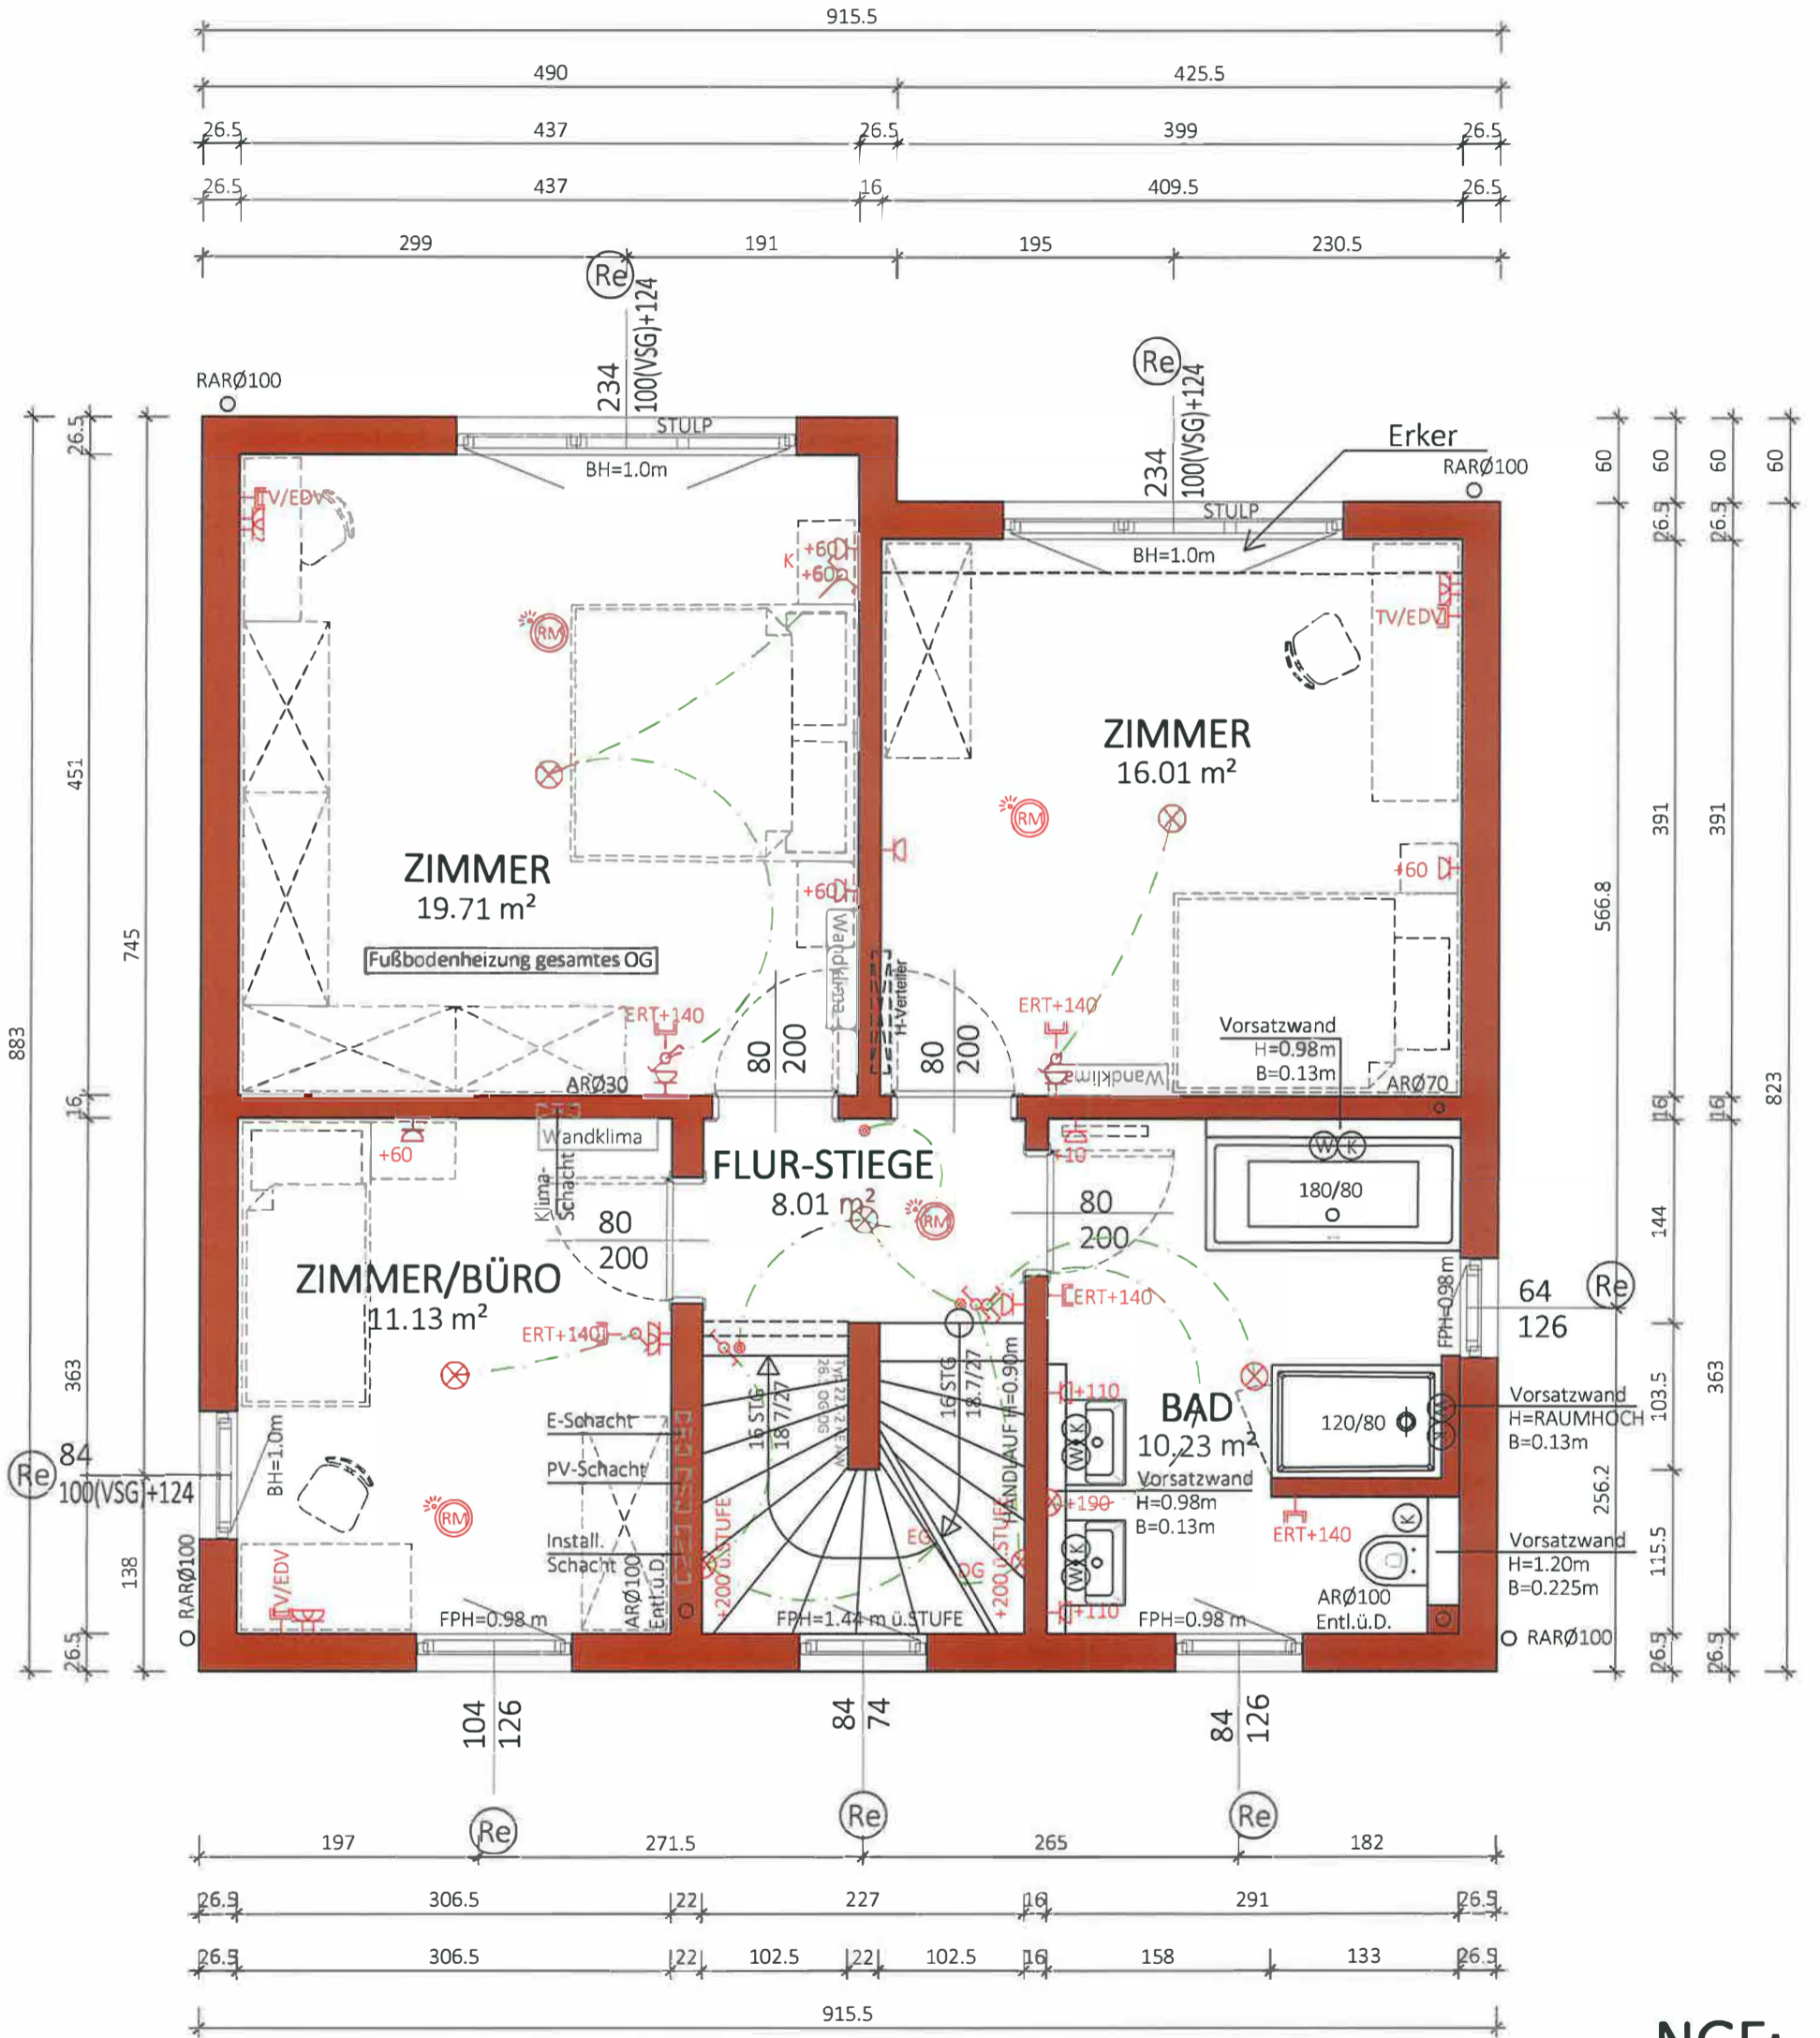

Re Rollläden elektrisch: Kästen und Führungsschienen Anthrazit, Behang Silber

NGF:
65.09 m²
WNF:
60.58 m²

Typ: SONDER

1 STOCK

VORABZUG

Technische Änderungen vorbehalten
Datum: 27.06.2022
Änderung: 17.01.2023 Haus verschoben/SF

Freigabe: 24.07.23 MHC

J.L.