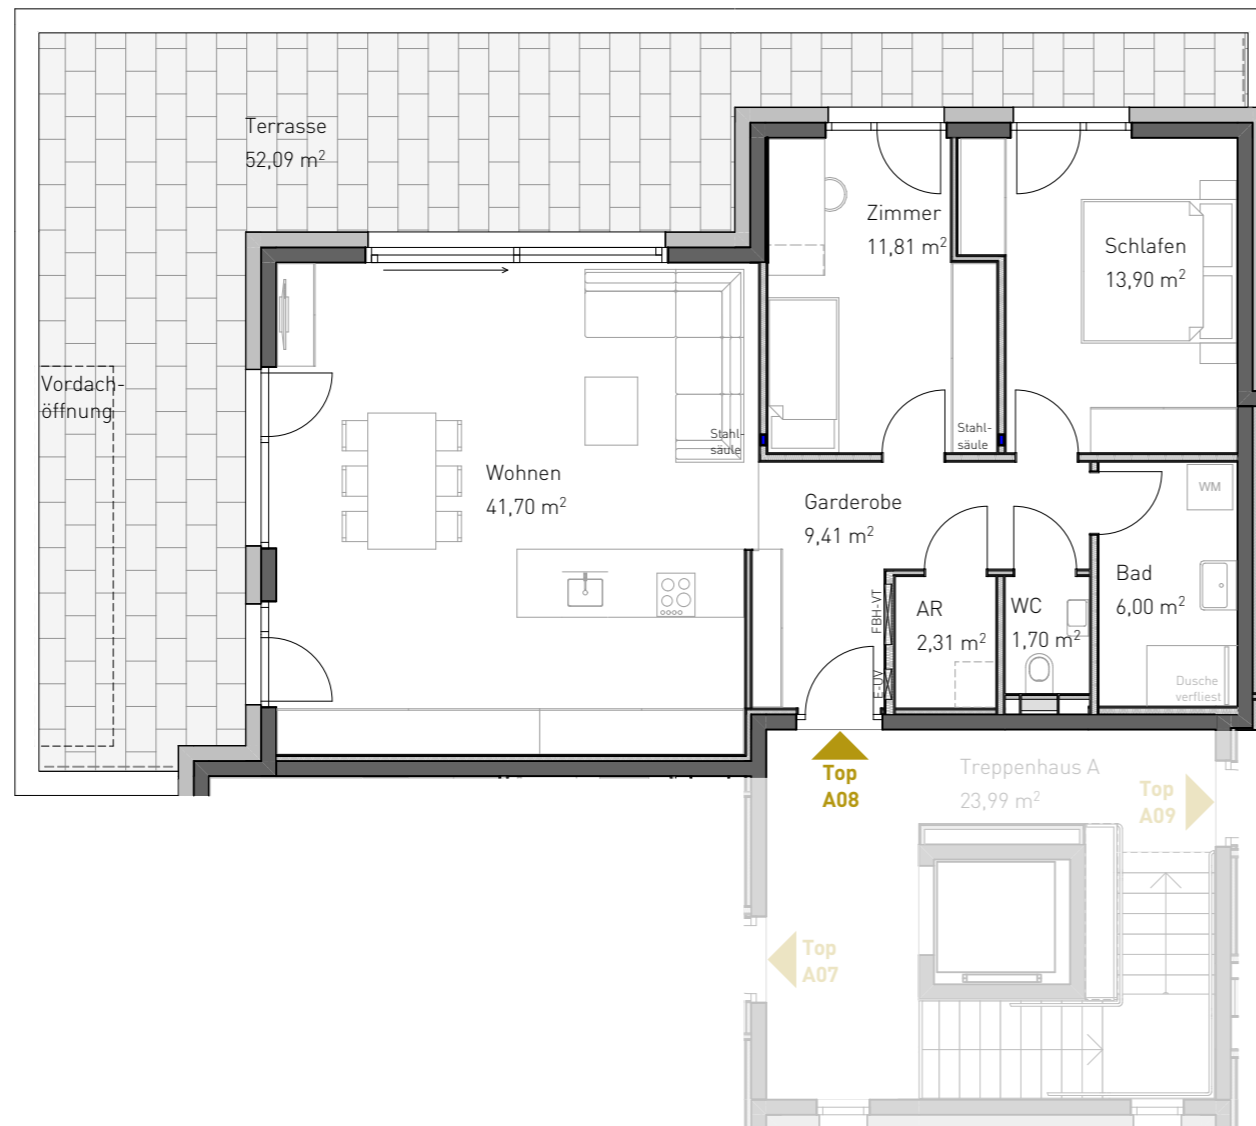

FLORA VÖLS

Haus A

Top A 08

Dachgeschoß

A 08

Wohnen	41,70
Schlafen	13,90
Zimmer	11,81
Garderobe	9,41
AR	2,31
Bad	6,00
WC	1,70

Wohnnutzfläche 86,83 m²

Terrasse	52,09
KA A08	6,11

Alle Maße und Flächenangaben sind Rohbaumaße. Änderungen im Zuge der Detailplanung, sowie Abweichungen bzw. Maßtoleranzen bis zu ±3 % sind möglich. Die dargestellte Möblierung ist ein Einrichtungsvorschlag und nicht im Kaufpreis enthalten. Für die Einrichtung sind Naturmaße vor Ort zu nehmen. Produkt- und Preisabweichungen sowie Irrtum und Druckfehler vorbehalten. Stand Oktober 2022.