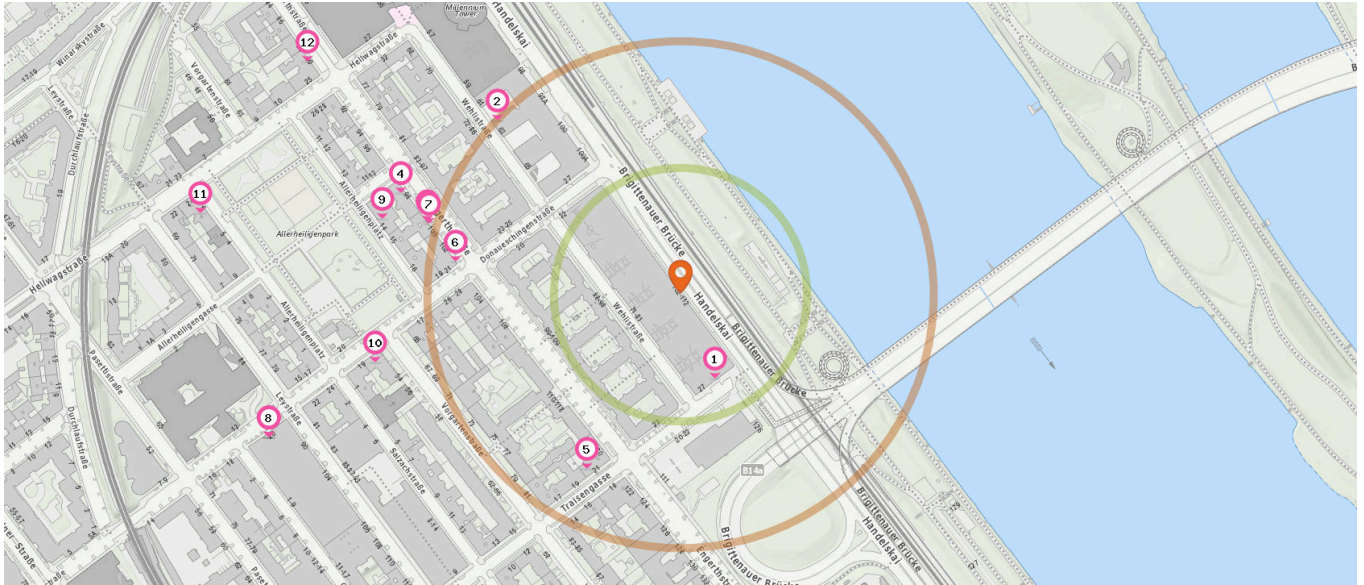

## Shops

Pro Kategorie werden maximal 25 Einträge angezeigt.

■ Entspricht einer Gehzeit von ca. 2 Minuten ■ Entspricht einer Gehzeit von ca. 4 Minuten

Anzahl im Umkreis: 4

1. KiK Wien - Brigittenau (90 m)  
Handelskai 102-112, 1200 Wien
2. NKD (250 m)  
Wehlstraße 63, 1020 Wien
3. Afritex & Mobile (260 m)  
Engerthstraße 100, 1200 Wien
4. Greentees (290 m)  
Engerthstraße 98, 1020 Wien

Anzahl im Umkreis: 1

5. Yunus Game Zone (200 m)  
Traisengasse 21, 1200 Wien

Anzahl im Umkreis: 2

7. Western Shop Ringo (260 m)  
Engerthstraße 100, 1020 Wien
8. Deichmann Filiale Donaueschingenstraße  
Wien - Brigittenau (430 m)  
Donaueschingenstraße 20, 1200 Wien

Anzahl im Umkreis: 1

6. Damarose (220 m)  
Donaueschingenstraße 21, 1200 Wien

Pro Kategorie werden maximal 25 Einträge angezeigt.

■ Entspricht einer Gehzeit von ca. 2 Minuten ■ Entspricht einer Gehzeit von ca. 4 Minuten

12. Hairless Skin (430 m)  
Engerthstraße 90, 1200 Wien

Trafik

Anzahl im Umkreis: 2

10. Trafik Wien (310 m)  
Allerheiligenplatz 18, 1200 Wien  
11. Trafik Wien (480 m)  
Allerheiligenplatz 6, 1200 Wien

Buchhandlung