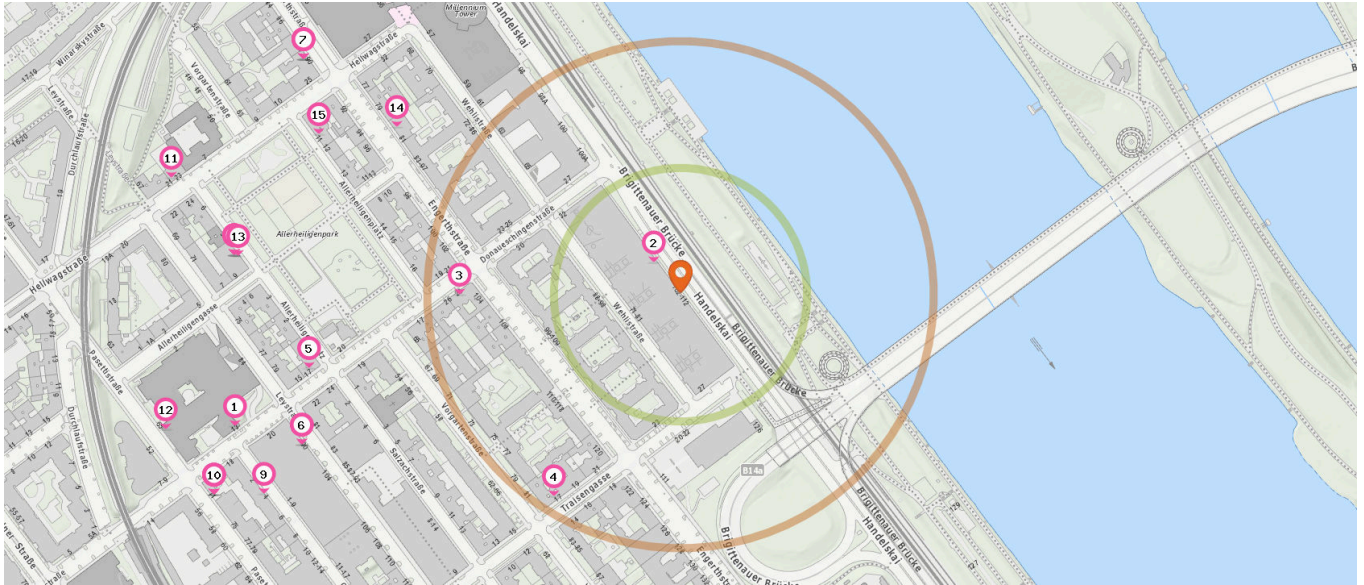

### Krankenhaus

Anzahl im Umkreis: 1

1. AUVA-Traumazentrum Wien Lorenz Böhler (460 m)  
Donaueschingenstraße 13, 1200 Wien

### Arzt

Anzahl im Umkreis: 21

2. Dr. Gerhard Riegler (40 m)  
Handelskai 102-112/4/5/10, 1200 Wien
3. Dr. Susanna Hickel (220 m)  
Donaueschingenstraße 28/21, 1200 Wien

4. Dr. Beatrix Patzak (240 m)  
Traisengasse 17/5, 1200 Wien
5. Dr. Joela Pixner-Doczi (370 m)  
Donaueschingenstraße 17/20, 1200 Wien
6. Dr. Thomas Wiesinger (400 m)  
Donaueschingenstraße 20/6/7, 1200 Wien
6. Dr. Beatrice Emmerich (400 m)  
Donaueschingenstraße 20/6/8, 1200 Wien
7. Dr. Hai-Duong Nguyen-Huber (440 m)  
Engerthstraße 90/8-11, 1200 Wien
7. Dr. Yong Ho Lee (440 m)  
Engerthstraße 90/Top 8-11, 1200 Wien
7. Dr. Erik Huber (440 m)  
Engerthstraße 90/Top 8-11, 1200 Wien
7. Dr. Erik Huber (440 m)  
Engerthstraße 90/8-11, 1200 Wien
8. MUDr. Jana Cernakova (440 m)  
Allerheiligenplatz 4/25, 1200 Wien
8. Dr. Dietmar Altmann (440 m)  
Allerheiligenplatz 4, 1200 Wien
8. Dr. Dagmar Krankl (440 m)  
Allerheiligenplatz 4/25, 1200 Wien
8. Ao.Univ.Prof. Dr. Alexander Rosen (440 m)  
Allerheiligenplatz 4/25, 1200 Wien
9. Dr. Yvonne Funk (460 m)  
Ospelgasse 4/5, 1200 Wien
10. Dr. Marcel Philipp (500 m)  
Pasettistraße 71-75, 1200 Wien
10. Univ.DoZ. Dr. Bernhard Partik (500 m)  
Pasettistraße 71-75, 1200 Wien
10. Univ.DoZ.MR Dr. Friedrich Winkelbauer (500 m)  
Pasettistraße 71-75, 1200 Wien
10. MUDr. Vit Havel (500 m)  
Pasettistraße 71-75, 1200 Wien
11. Dr. Lioussia Taviv (510 m)  
Hellwagstraße 23, 1200 Wien
12. Dir.Priv.Priv.DoZ. Dr. Thomas Hans Georg Walter Karl Hausner (530 m)  
Donaueschingenstraße 13, 1200 Wien

Pro Kategorie werden maximal 25 Einträge angezeigt.

 Entspricht einer Gehzeit von ca. 2 Minuten

 Entspricht einer Gehzeit von ca. 4 Minuten

 Apotheke

Anzahl im Umkreis: 1

- 13. Allerheiligen-Apotheke (440 m)  
Allerheiligenplatz 4, 1200 Wien