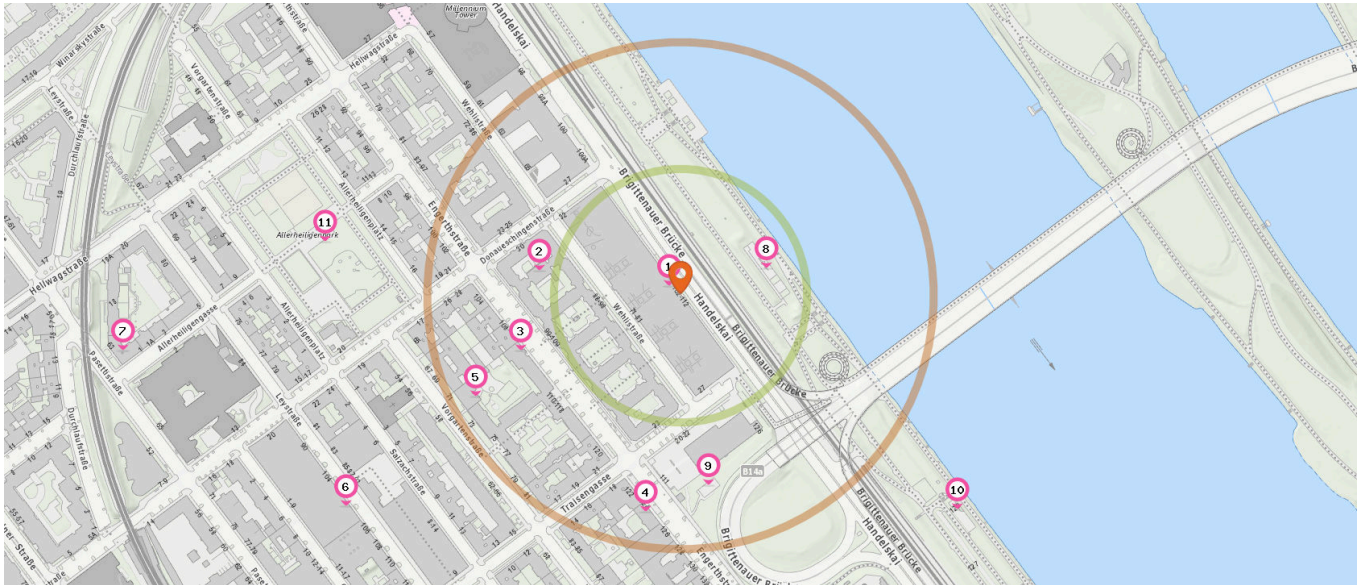

Familien & Kinder

Pro Kategorie werden maximal 25 Einträge angezeigt.

Entspricht einer Gehzeit von ca. 2 Minuten

Entspricht einer Gehzeit von ca. 4 Minuten

Kindergarten

Spielplatz

Anzahl im Umkreis: 7

1. Kindergarten (10 m)
  Handelskai 102-104, 1200 Wien
2. Kindergarten (140 m)
  Donaueschingenstraße 30, 1200 Wien
3. Bambino (170 m)
  Engerthstraße 110-118/1, 1200 Wien
4. Phantastisch 1 (220 m)
  Engerthstraße 124, 1200 Wien
5. Kindergarten (230 m)
  Vorgartenstraße 71, 1200 Wien
6. Privatkdg. 'Mini Mundus' (390 m)
  Donaueschingenstraße 20/4, 1200 Wien
7. Kleine Grashüpfer (550 m)
  Allerheiligengasse 1, 1200 Wien

Anzahl im Umkreis: 4

8. Spielplatz (90 m)
  Treppelweg, 1200 Wien
9. Spielplatz (190 m)
  Engerthstraße 111, 1200 Wien
10. Spielplatz (350 m)
  Treppelweg, 1200 Wien
11. Spielplatz (350 m)
  Allerheiligenplatz 15, 1200 Wien