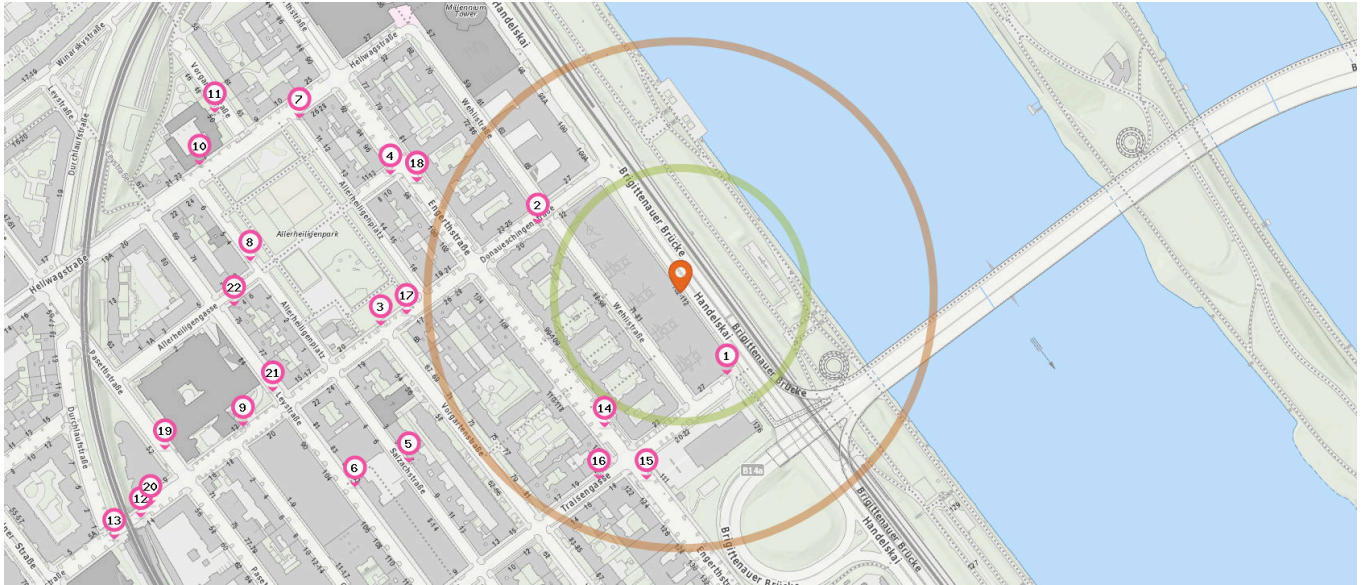

### Fahrradständer

Anzahl im Umkreis: 13

1. Fahrradständer (90 m)  
Traisengasse 27, 1200 Wien
2. Fahrradständer (160 m)  
Donaueschingenstraße 30, 1200 Wien
3. Fahrradständer (300 m)  
Vorgartenstraße 65, 1020 Wien
4. Fahrradständer (310 m)  
Allerheiligengasse 10, 1200 Wien
5. Fahrradständer (320 m)  
Salzachstraße 7, 1200 Wien
6. Fahrradständer (370 m)  
Leystraße 85, 1200 Wien
7. Fahrradständer (410 m)  
Allerheiligenplatz 12, 1200 Wien

8. Fahrradständer (430 m)  
Allerheiligengasse 9, 1200 Wien
9. Fahrradständer (450 m)  
Donaueschingenstraße 20, 1200 Wien
10. Fahrradständer (490 m)  
Hellwagstraße 25, 1200 Wien
11. Fahrradständer (490 m)  
Vorgartenstraße 50, 1200 Wien
12. Fahrradständer (580 m)  
Donaueschingenstraße 10, 1200 Wien
13. Fahrradständer (610 m)  
Donaueschingenstraße 10, 1200 Wien

### Bushaltestelle

Anzahl im Umkreis: 8

14. Engerthstraße/Traisengasse (11A, 11B, 5A)  
(150 m)  
Engerthstraße 120, 1200 Wien
15. Engerthstraße/Traisengasse (11A, 11B) (190 m)  
Engerthstraße 122, 1200 Wien
16. Engerthstraße/Traisengasse (37A, 5A)  
(200 m)  
Traisengasse 21, 1200 Wien
17. Allerheiligenplatz (37A) (270 m)  
Allerheiligenplatz 17, 1200 Wien
18. Allerheiligengasse (11A, 11B, 5A) (280 m)  
Engerthstraße 89, 1200 Wien
18. Allerheiligengasse (N8) (280 m)  
Engerthstraße 89, 1200 Wien

Pro Kategorie werden maximal 25 Einträge angezeigt.

Entspricht einer Gehzeit von ca. 2 Minuten

Entspricht einer Gehzeit von ca. 4 Minuten

- 19. Lorenz-Böhler-Unfallkrankenhaus (5A)  
(530 m)  
Pasettistraße 52, 1200 Wien
- 20. Lorenz-Böhler-Unfallkrankenhaus (37A)  
(560 m)  
Donaueschingenstraße 12-14, 1200 Wien