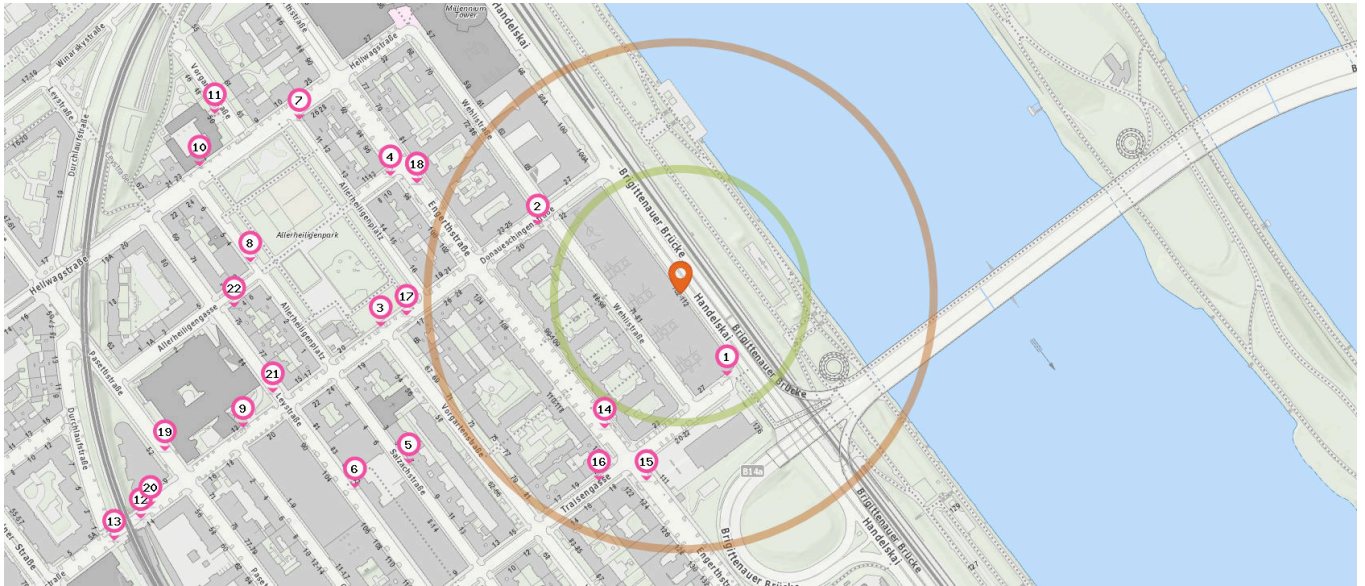

Öffentliche Verkehrsmittel und Haltestellen

Pro Kategorie werden maximal 25 Einträge angezeigt.

Entspricht einer Gehzeit von ca. 2 Minuten

Entspricht einer Gehzeit von ca. 4 Minuten

Fahrradständer

Anzahl im Umkreis: 13

1. Fahrradständer (90 m)
  Traisengasse 27, 1200 Wien
2. Fahrradständer (160 m)
  Donaueschingenstraße 30, 1200 Wien
3. Fahrradständer (300 m)
  Vorgartenstraße 65, 1020 Wien
4. Fahrradständer (310 m)
  Allerheiligengasse 10, 1200 Wien
5. Fahrradständer (320 m)
  Salzachstraße 7, 1200 Wien
6. Fahrradständer (370 m)
  Leystraße 85, 1200 Wien
7. Fahrradständer (410 m)
  Allerheiligenplatz 12, 1200 Wien

8. Fahrradständer (430 m)
  Allerheiligengasse 9, 1200 Wien
9. Fahrradständer (450 m)
  Donaueschingenstraße 20, 1200 Wien
10. Fahrradständer (490 m)
  Hellwagstraße 25, 1200 Wien
11. Fahrradständer (490 m)
  Vorgartenstraße 50, 1200 Wien
12. Fahrradständer (580 m)
  Donaueschingenstraße 10, 1200 Wien
13. Fahrradständer (610 m)
  Donaueschingenstraße 10, 1200 Wien

Bushaltestelle

Anzahl im Umkreis: 8

14. Engerthstraße/Traisengasse (11A, 11B, 5A)
  (150 m)
  Engerthstraße 120, 1200 Wien
15. Engerthstraße/Traisengasse (11A, 11B) (190 m)
  Engerthstraße 122, 1200 Wien
16. Engerthstraße/Traisengasse (37A, 5A)
  (200 m)
  Traisengasse 21, 1200 Wien
17. Allerheiligenplatz (37A) (270 m)
  Allerheiligenplatz 17, 1200 Wien
18. Allerheiligengasse (11A, 11B, 5A) (280 m)
  Engerthstraße 89, 1200 Wien
18. Allerheiligengasse (N8) (280 m)
  Engerthstraße 89, 1200 Wien