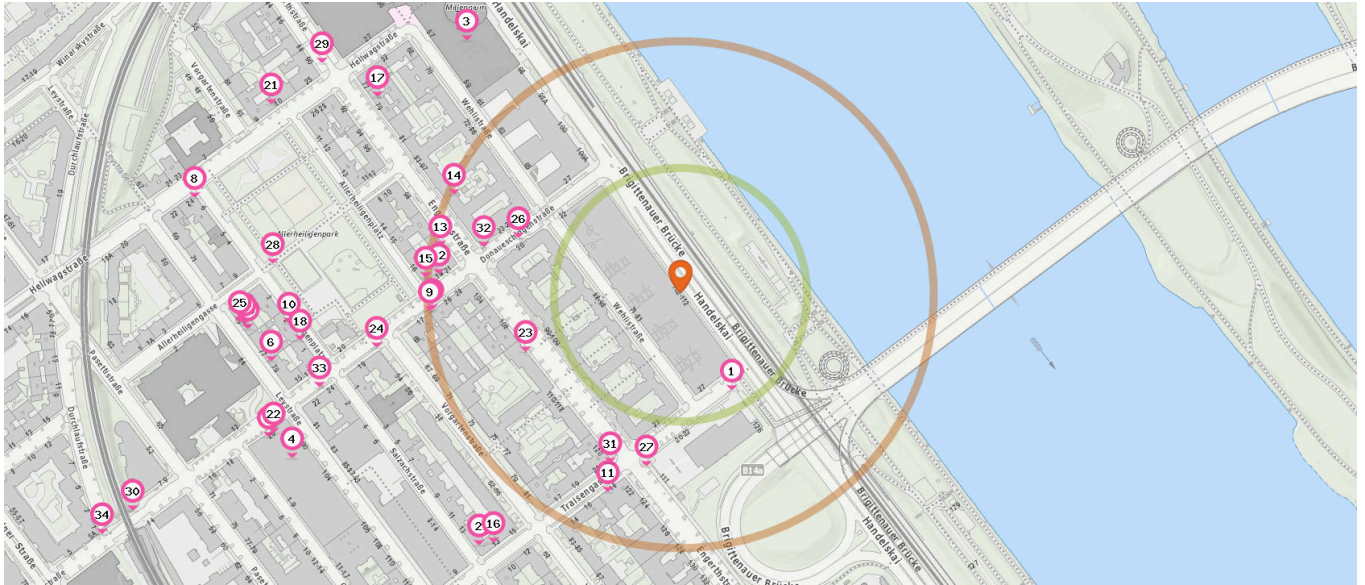

Pro Kategorie werden maximal 25 Einträge angezeigt.

Entspricht einer Gehzeit von ca. 2 Minuten

Entspricht einer Gehzeit von ca. 4 Minuten

- 12. Hairstyle by Ada (240 m)  
Donaueschingenstraße 19, 1200 Wien
- 13. Ersoy (240 m)  
Engerthstraße 102, 1200 Wien
- 14. Friseursalon 187 (240 m)  
Engerthstraße 93, 1200 Wien
- 15. Dadas Barber Shop (250 m)  
Allerheiligenplatz 16, 1200 Wien
- 16. Rose (310 m)  
Traisengasse 13, 1200 Wien
- 17. Stern (360 m)  
Engerthstraße 79, 1200 Wien
- 18. Friseur lila (380 m)  
Allerheiligenplatz 1, 1200 Wien
- 19. Sinan (430 m)  
Leystraße 75, 1020 Wien
- 20. Maxim (430 m)  
Leystraße 75, 1020 Wien
- 21. Annemarie (440 m)  
Hellwagstraße 10, 1200 Wien

- 25. Briefkasten (440 m)  
Leystraße 75, 1020 Wien

Recycling

Anzahl im Umkreis: 5

- 26. Recycling (170 m)  
Donaueschingenstraße 30/11, 1200 Wien
- 27. Recycling (170 m)  
Engerthstraße 111, 1200 Wien
- 28. Recycling (400 m)  
Allerheiligenplatz 3, 1200 Wien
- 29. Recycling (420 m)  
Engerthstraße 90, 1200 Wien
- 30. Recycling (580 m)  
Donaueschingenstraße 10, 1200 Wien

Pro Kategorie werden maximal 25 Einträge angezeigt.

Entspricht einer Gehzeit von ca. 2 Minuten

Entspricht einer Gehzeit von ca. 4 Minuten

Telefon

Anzahl im Umkreis: 4

- 31. Telefon (180 m)  
Traisengasse 21, 1200 Wien
- 32. Telefon (200 m)  
Donaueschingenstraße 23-25, 1200 Wien
- 33. Telefon (370 m)  
Donaueschingenstraße 24, 1200 Wien
- 34. Telefon (620 m)  
Donaueschingenstraße 5A, 1200 Wien

## Shops

Pro Kategorie werden maximal 25 Einträge angezeigt.

■ Entspricht einer Gehzeit von ca. 2 Minuten ■ Entspricht einer Gehzeit von ca. 4 Minuten

Anzahl im Umkreis: 4

1. KiK Wien - Brigittenau (90 m)  
Handelskai 102-112, 1200 Wien
2. NKD (250 m)  
Wehlstraße 63, 1020 Wien
3. Afritex & Mobile (260 m)  
Engerthstraße 100, 1200 Wien
4. Greentees (290 m)  
Engerthstraße 98, 1020 Wien