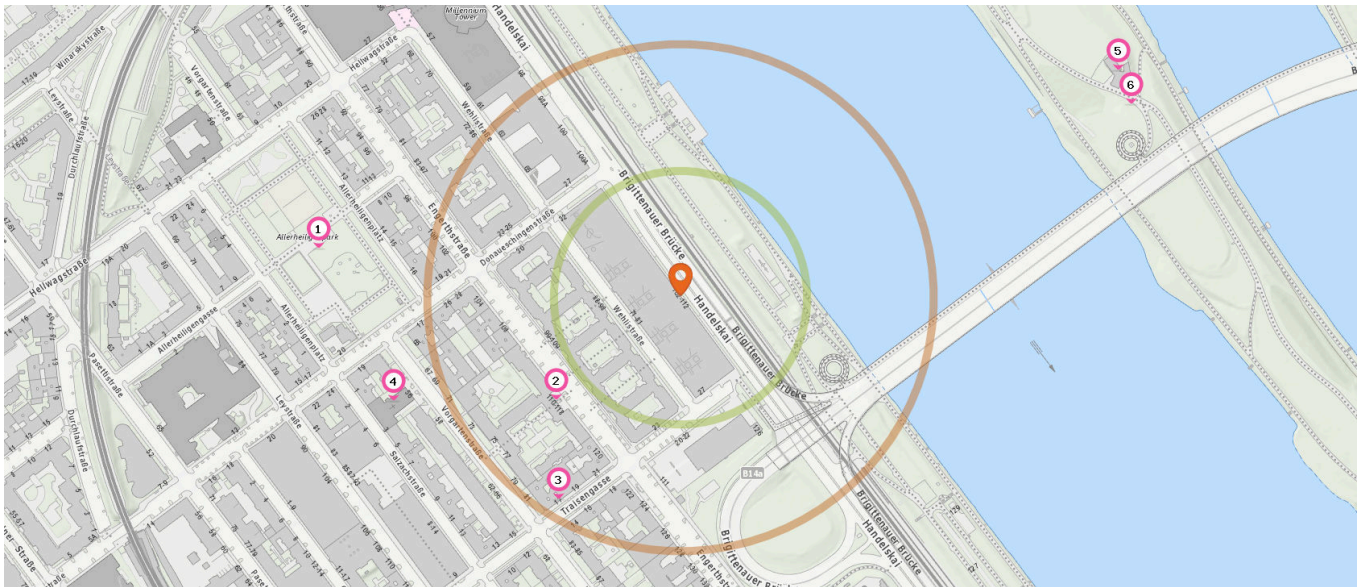

Anzahl im Umkreis: 4

8. Spielplatz (90 m)  
Treppelweg, 1200 Wien
9. Spielplatz (190 m)  
Engerthstraße 111, 1200 Wien
10. Spielplatz (350 m)  
Treppelweg, 1200 Wien
11. Spielplatz (350 m)  
Allerheiligenplatz 15, 1200 Wien

## Bildungseinrichtungen

Pro Kategorie werden maximal 25 Einträge angezeigt.

 Entspricht einer Gehzeit von ca. 2 Minuten

 Entspricht einer Gehzeit von ca. 4 Minuten

Schule

Anzahl im Umkreis: 2

1. SHE Pezlgasse 29 (470 m)  
Donaueschingenstraße 13, 1200 Wien
2. VS Vorgartenstraße 50/Allerheiligenplatz  
7 (500 m)  
Vorgartenstraße 50, 1200 Wien

## Freizeit & Tourismus

Pro Kategorie werden maximal 25 Einträge angezeigt.

■ Entspricht einer Gehzeit von ca. 2 Minuten ■ Entspricht einer Gehzeit von ca. 4 Minuten

Kunstwerk

Anzahl im Umkreis: 1

1. Kunstwerk (360 m)  
Allerheiligenpark P, 1200 Wien