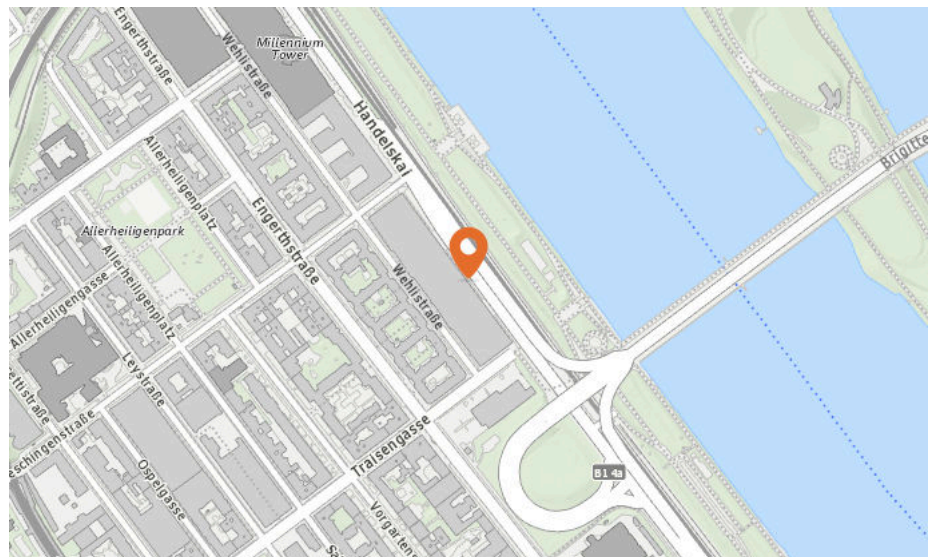

Lärm Industrie

In diesem Gebiet wurde kein Lärm dieser Kategorie gemessen.