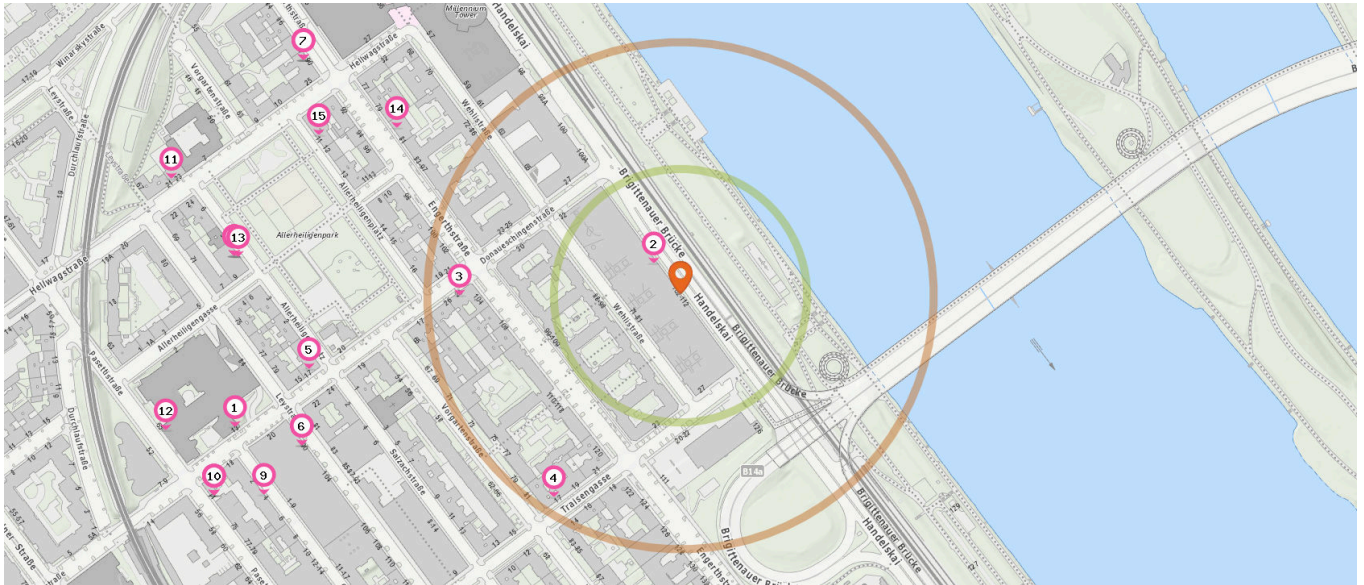

Pro Kategorie werden maximal 25 Einträge angezeigt.

■ Entspricht einer Gehzeit von ca. 2 Minuten    ■ Entspricht einer Gehzeit von ca. 4 Minuten

 Fast-Food Restaurant

Anzahl im Umkreis: 3

- 19. Hühnerparadies (230 m)  
Donaueschingenstraße 26, 1200 Wien
- 20. Bayram (360 m)  
Engerthstraße 79, 1200 Wien
- 21. Lezzet (500 m)  
Hellwagstraße 24, 1200 Wien

 Bar

Anzahl im Umkreis: 1

- 22. Summer Station (490 m)  
Brigittenauer Brücke, 1210 Wien

 Pub

Anzahl im Umkreis: 1

- 23. Allerheiligen Stüberl (220 m)  
Donaueschingenstraße 28, 1200 Wien

## Gesundheit

Pro Kategorie werden maximal 25 Einträge angezeigt.

Entspricht einer Gehzeit von ca. 2 Minuten

Entspricht einer Gehzeit von ca. 4 Minuten

Pro Kategorie werden maximal 25 Einträge angezeigt.

 Entspricht einer Gehzeit von ca. 2 Minuten

 Entspricht einer Gehzeit von ca. 4 Minuten

 Apotheke

Anzahl im Umkreis: 1

- 13. Allerheiligen-Apotheke (440 m)  
Allerheiligenplatz 4, 1200 Wien