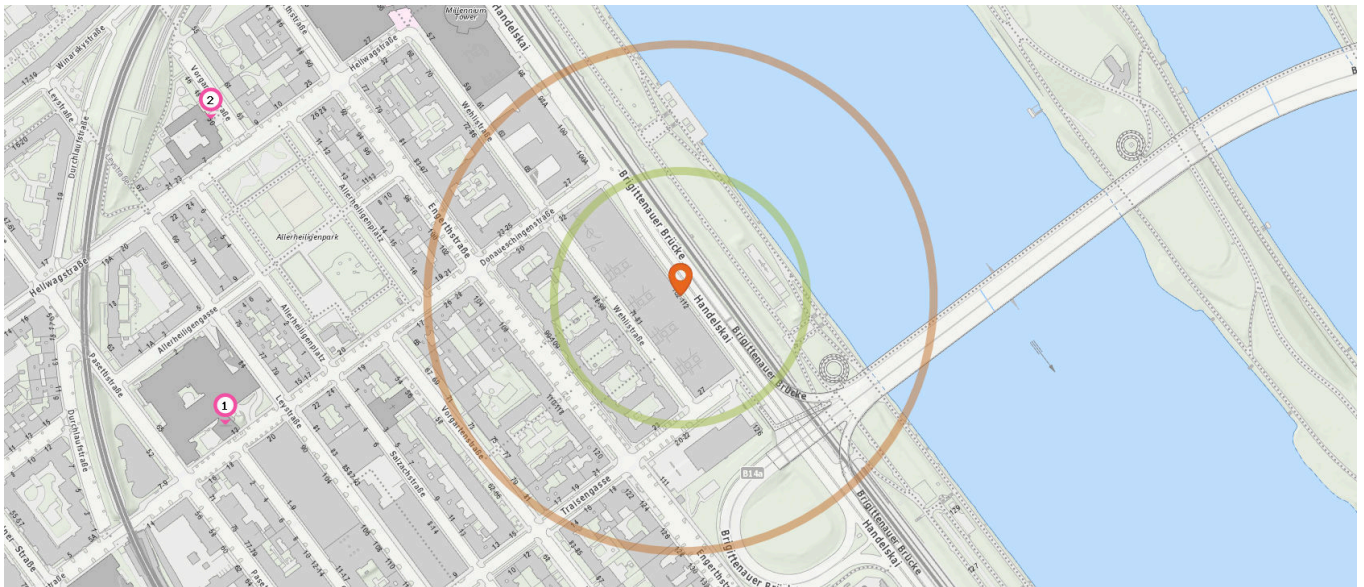

 Zahnarzt

Anzahl im Umkreis: 2

- 14. Dr. Janas Adela (320 m)  
Engerthstraße 81/2, 1200 Wien
- 15. Dr. Germ Hermann (390 m)  
Allerheiligenplatz 11/51, 1200 Wien

## Familien & Kinder

Pro Kategorie werden maximal 25 Einträge angezeigt.

Entspricht einer Gehzeit von ca. 2 Minuten

Entspricht einer Gehzeit von ca. 4 Minuten

Kindergarten

Spielplatz

Anzahl im Umkreis: 7

1. Kindergarten (10 m)  
Handelskai 102-104, 1200 Wien
2. Kindergarten (140 m)  
Donaueschingenstraße 30, 1200 Wien
3. Bambino (170 m)  
Engerthstraße 110-118/1, 1200 Wien
4. Phantastisch 1 (220 m)  
Engerthstraße 124, 1200 Wien
5. Kindergarten (230 m)  
Vorgartenstraße 71, 1200 Wien
6. Privatkdg. 'Mini Mundus' (390 m)  
Donaueschingenstraße 20/4, 1200 Wien
7. Kleine Grashüpfer (550 m)  
Allerheiligengasse 1, 1200 Wien

Anzahl im Umkreis: 4

8. Spielplatz (90 m)  
Treppelweg, 1200 Wien
9. Spielplatz (190 m)  
Engerthstraße 111, 1200 Wien
10. Spielplatz (350 m)  
Treppelweg, 1200 Wien
11. Spielplatz (350 m)  
Allerheiligenplatz 15, 1200 Wien

## Bildungseinrichtungen

Pro Kategorie werden maximal 25 Einträge angezeigt.

 Entspricht einer Gehzeit von ca. 2 Minuten

 Entspricht einer Gehzeit von ca. 4 Minuten

Schule

Anzahl im Umkreis: 2

1. SHE Pezlgasse 29 (470 m)  
Donaueschingenstraße 13, 1200 Wien
2. VS Vorgartenstraße 50/Allerheiligenplatz  
7 (500 m)  
Vorgartenstraße 50, 1200 Wien