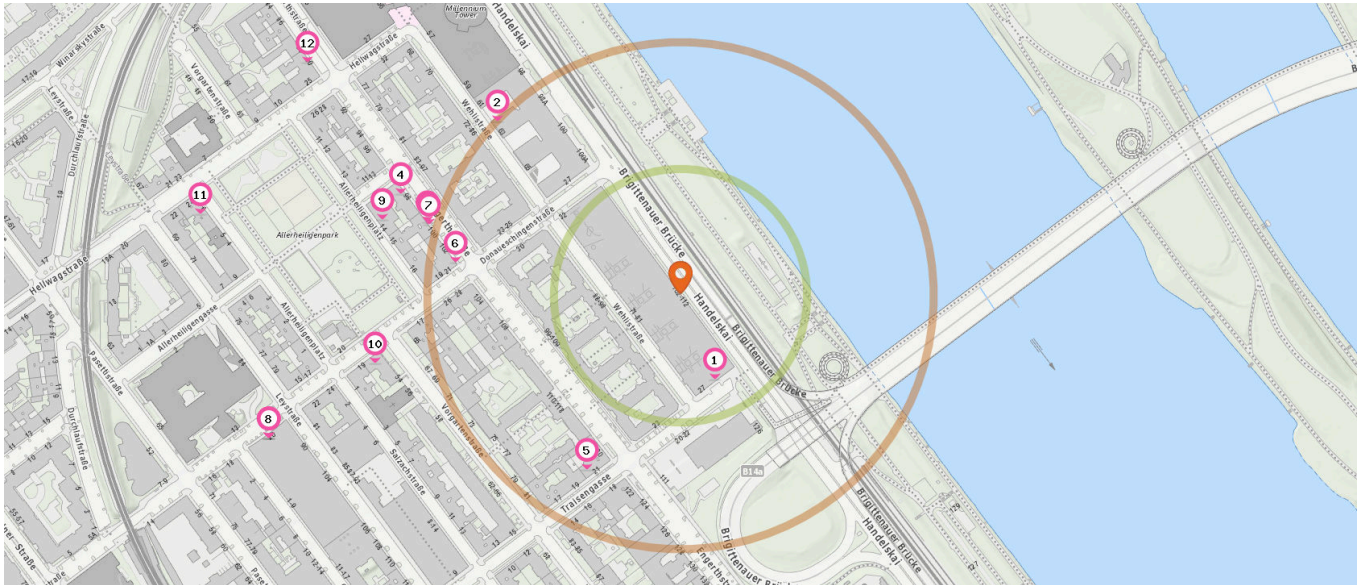

Pro Kategorie werden maximal 25 Einträge angezeigt.

Entspricht einer Gehzeit von ca. 2 Minuten

Entspricht einer Gehzeit von ca. 4 Minuten

Telefon

Anzahl im Umkreis: 4

- 31. Telefon (180 m)  
Traisengasse 21, 1200 Wien
- 32. Telefon (200 m)  
Donaueschingenstraße 23-25, 1200 Wien
- 33. Telefon (370 m)  
Donaueschingenstraße 24, 1200 Wien
- 34. Telefon (620 m)  
Donaueschingenstraße 5A, 1200 Wien

## Shops

Pro Kategorie werden maximal 25 Einträge angezeigt.

■ Entspricht einer Gehzeit von ca. 2 Minuten ■ Entspricht einer Gehzeit von ca. 4 Minuten

Anzahl im Umkreis: 4

1. KiK Wien - Brigittenau (90 m)  
Handelskai 102-112, 1200 Wien
2. NKD (250 m)  
Wehlstraße 63, 1020 Wien
3. Afritex & Mobile (260 m)  
Engerthstraße 100, 1200 Wien
4. Greentees (290 m)  
Engerthstraße 98, 1020 Wien

Anzahl im Umkreis: 1

5. Yunus Game Zone (200 m)  
Traisengasse 21, 1200 Wien

Anzahl im Umkreis: 2

7. Western Shop Ringo (260 m)  
Engerthstraße 100, 1020 Wien
8. Deichmann Filiale Donaueschingenstraße  
Wien - Brigittenau (430 m)  
Donaueschingenstraße 20, 1200 Wien

Anzahl im Umkreis: 1

6. Damarose (220 m)  
Donaueschingenstraße 21, 1200 Wien

Pro Kategorie werden maximal 25 Einträge angezeigt.

■ Entspricht einer Gehzeit von ca. 2 Minuten ■ Entspricht einer Gehzeit von ca. 4 Minuten