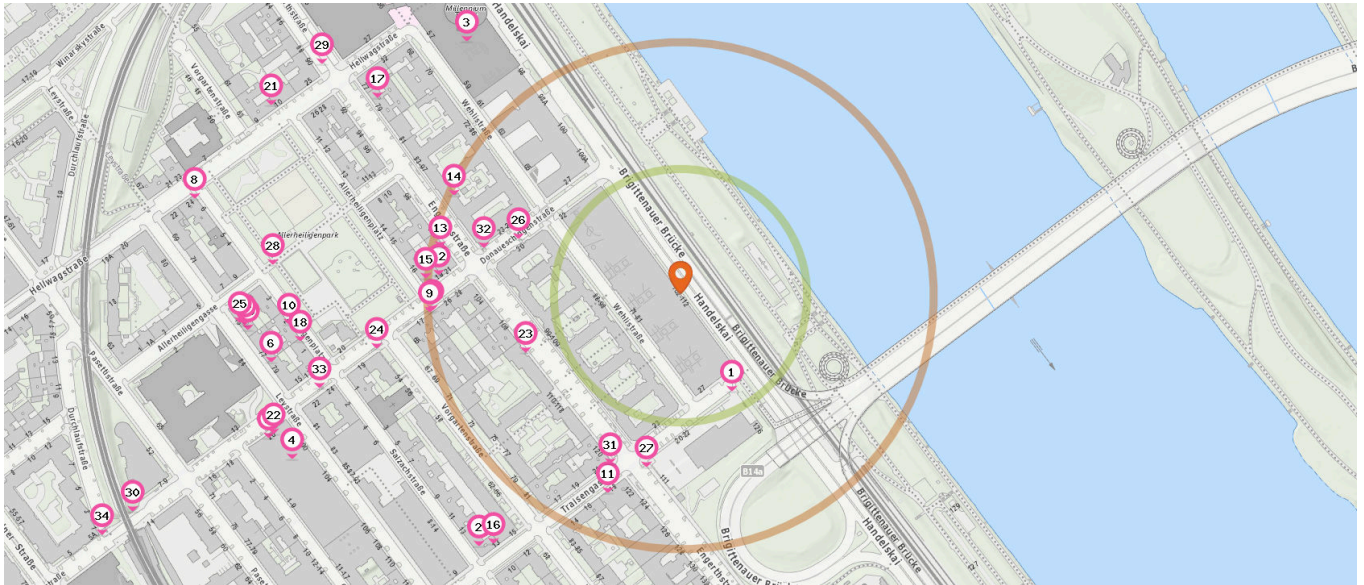

Pro Kategorie werden maximal 25 Einträge angezeigt.

Entspricht einer Gehzeit von ca. 2 Minuten

Entspricht einer Gehzeit von ca. 4 Minuten

- 19. Lorenz-Böhler-Unfallkrankenhaus (5A)  
(530 m)  
Pasettistraße 52, 1200 Wien
- 20. Lorenz-Böhler-Unfallkrankenhaus (37A)  
(560 m)  
Donaueschingenstraße 12-14, 1200 Wien

Fahradgeschäft

Anzahl im Umkreis: 1

- 22. Fahrrad Trappl (440 m)  
Allerheiligengasse 4, 1200 Wien

Taxi

Anzahl im Umkreis: 1

- 21. Taxi (410 m)  
Leystraße 84, 1200 Wien

## Alltags- & Nahversorgung

Pro Kategorie werden maximal 25 Einträge angezeigt.

■ Entspricht einer Gehzeit von ca. 2 Minuten ■ Entspricht einer Gehzeit von ca. 4 Minuten

Supermarkt

Anzahl im Umkreis: 4

1. HOFER (110 m)  
Traisengasse 20 - 22, 1200 Wien
2. Kaya (320 m)  
Traisengasse 13, 1200 Wien
3. BILLA PLUS Wien (330 m)  
Handelskai 94-96, 1200 Wien
4. BILLA PLUS Wien (420 m)  
Donaueschingenstr. 20, 1200 Wien

Pro Kategorie werden maximal 25 Einträge angezeigt.

Entspricht einer Gehzeit von ca. 2 Minuten

Entspricht einer Gehzeit von ca. 4 Minuten

- 12. Hairstyle by Ada (240 m)  
Donaueschingenstraße 19, 1200 Wien
- 13. Ersoy (240 m)  
Engerthstraße 102, 1200 Wien
- 14. Friseursalon 187 (240 m)  
Engerthstraße 93, 1200 Wien
- 15. Dadas Barber Shop (250 m)  
Allerheiligenplatz 16, 1200 Wien
- 16. Rose (310 m)  
Traisengasse 13, 1200 Wien
- 17. Stern (360 m)  
Engerthstraße 79, 1200 Wien
- 18. Friseur lila (380 m)  
Allerheiligenplatz 1, 1200 Wien
- 19. Sinan (430 m)  
Leystraße 75, 1020 Wien
- 20. Maxim (430 m)  
Leystraße 75, 1020 Wien
- 21. Annemarie (440 m)  
Hellwagstraße 10, 1200 Wien