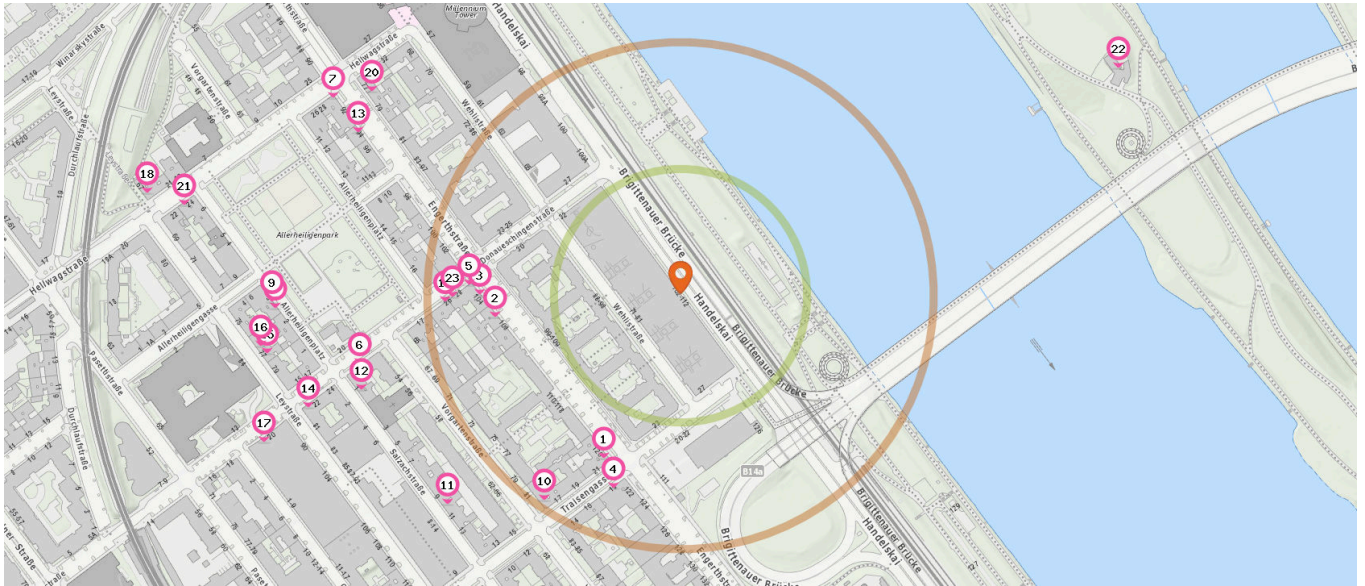

Gastronomie & Beherbergung

Pro Kategorie werden maximal 25 Einträge angezeigt.

Entspricht einer Gehzeit von ca. 2 Minuten

Entspricht einer Gehzeit von ca. 4 Minuten

Restaurant

Anzahl im Umkreis: 9

1. Shanghai Haus (180 m)
  Traisengasse 21, 1200 Wien
2. Dal Maestro (180 m)
  Engerthstraße 106, 1200 Wien
3. Kopp Stüberl (200 m)
  Engerthstraße 104, 1200 Wien
4. Yan Asia Imbiss (200 m)
  Traisengasse 18, 1200 Wien
5. Kopp (210 m)
  Engerthstraße 104, 1200 Wien
6. Zeng's Cooking (320 m)
  Allerheiligenplatz 19, 1200 Wien
7. Pizzeria Il Delfino (390 m)
  Hellwagstraße 28, 1200 Wien

8. Park City Grill (400 m)
  Allerheiligenplatz 3, 1200 Wien
9. Pizzeria Dalia (400 m)
  Allerheiligenplatz 3, 1200 Wien

14. Toni's Kaffeehaus (380 m)
  Donaueschingenstraße 22, 1200 Wien
15. Cafe Safari (410 m)
  Leystraße 77, 1020 Wien

16. Top 77 (420 m)
  Leystraße 77, 1200 Wien

17. Delphin (440 m)
  Donaueschingenstraße 20, 1200 Wien
18. Cafe Susi 888 (540 m)
  Hellwagstraße 21, 1200 Wien

Cafe

Anzahl im Umkreis: 9

10. Eiscafé la Fonte (240 m)
  Traisengasse 17, 1200 Wien
11. Cafe Tubaa (310 m)
  Salzachstraße 11, 1200 Wien
12. San Tropez (330 m)
  Salzachstraße 1, 1200 Wien
13. Espresso Crazy (360 m)
  Engerthstraße 94, 1200 Wien