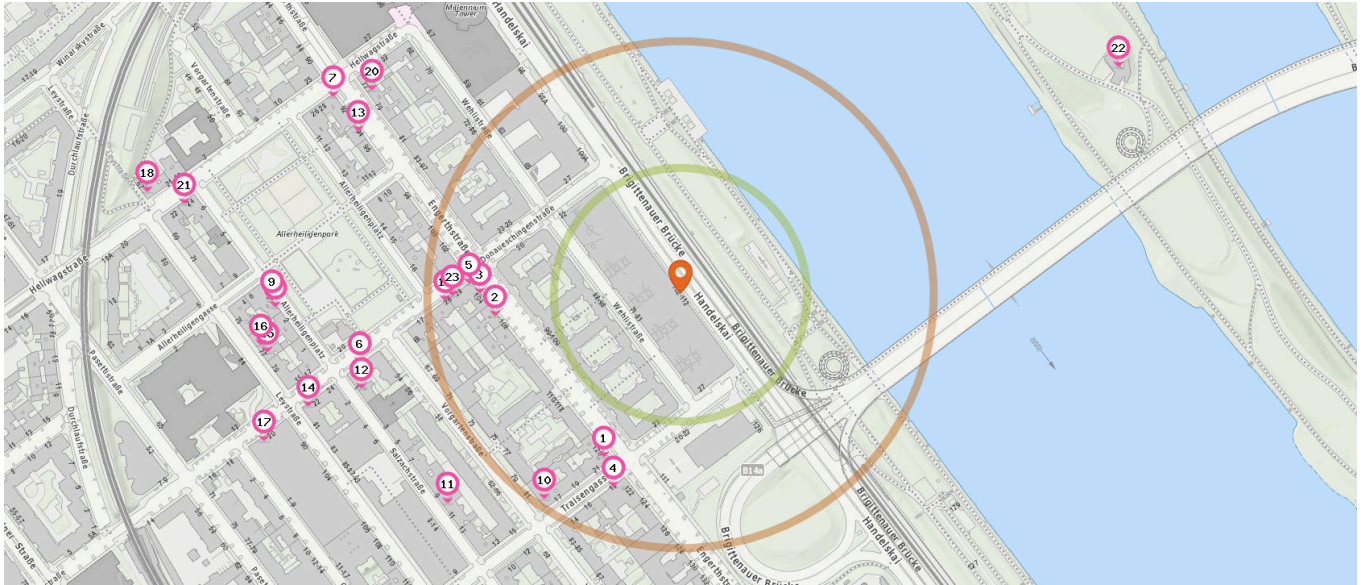

16. Top 77 (420 m)  
Leystraße 77, 1200 Wien

17. Delphin (440 m)  
Donaueschingenstraße 20, 1200 Wien
18. Cafe Susi 888 (540 m)  
Hellwagstraße 21, 1200 Wien

### Cafe

Anzahl im Umkreis: 9

10. Eiscafé la Fonte (240 m)  
Traisengasse 17, 1200 Wien
11. Cafe Tubaa (310 m)  
Salzachstraße 11, 1200 Wien
12. San Tropez (330 m)  
Salzachstraße 1, 1200 Wien
13. Espresso Crazy (360 m)  
Engerthstraße 94, 1200 Wien

Pro Kategorie werden maximal 25 Einträge angezeigt.

■ Entspricht einer Gehzeit von ca. 2 Minuten    ■ Entspricht einer Gehzeit von ca. 4 Minuten

 Fast-Food Restaurant

Anzahl im Umkreis: 3

- 19. Hühnerparadies (230 m)  
Donaueschingenstraße 26, 1200 Wien
- 20. Bayram (360 m)  
Engerthstraße 79, 1200 Wien
- 21. Lezzet (500 m)  
Hellwagstraße 24, 1200 Wien

 Bar

Anzahl im Umkreis: 1

- 22. Summer Station (490 m)  
Brigittenauer Brücke, 1210 Wien

 Pub

Anzahl im Umkreis: 1

- 23. Allerheiligen Stüberl (220 m)  
Donaueschingenstraße 28, 1200 Wien