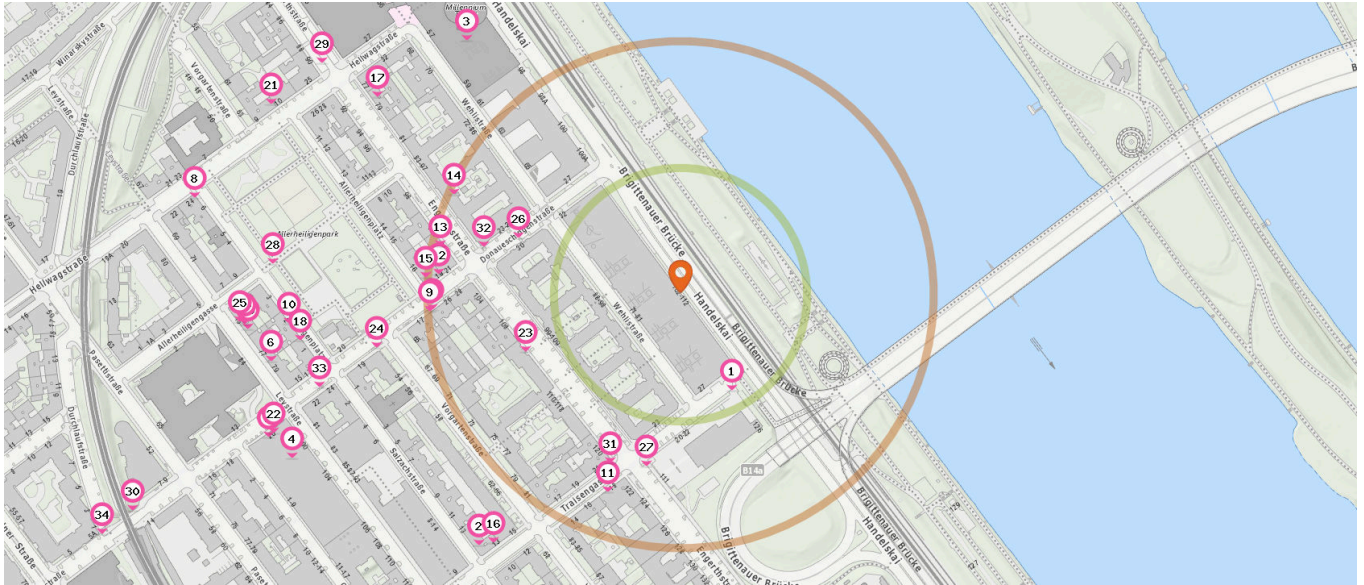

## Alltags- & Nahversorgung

Pro Kategorie werden maximal 25 Einträge angezeigt.

■ Entspricht einer Gehzeit von ca. 2 Minuten ■ Entspricht einer Gehzeit von ca. 4 Minuten

Supermarkt

Anzahl im Umkreis: 4

1. HOFER (110 m)  
Traisengasse 20 - 22, 1200 Wien
2. Kaya (320 m)  
Traisengasse 13, 1200 Wien
3. BILLA PLUS Wien (330 m)  
Handelskai 94-96, 1200 Wien
4. BILLA PLUS Wien (420 m)  
Donaueschingenstr. 20, 1200 Wien

Bäckerei

Anzahl im Umkreis: 4

5. Ücler (240 m)  
Donaueschingenstraße 26, 1200 Wien
6. Brot & Burek (410 m)
7. Anker Wien (430 m)  
Donaueschingen Straße 20, 1200 Wien
8. doga (490 m)  
Hellwagstraße 24, 1200 Wien

Fleischhauer

Anzahl im Umkreis: 2

9. Fleischerei (250 m)  
Donaueschingenstraße 26, 1200 Wien
10. Rongits (390 m)  
Allerheiligenplatz 2, 1200 Wien

Friseur

Anzahl im Umkreis: 11

11. Metin (210 m)  
Traisengasse 18, 1200 Wien

Pro Kategorie werden maximal 25 Einträge angezeigt.

Entspricht einer Gehzeit von ca. 2 Minuten

Entspricht einer Gehzeit von ca. 4 Minuten

- 12. Hairstyle by Ada (240 m)  
Donaueschingenstraße 19, 1200 Wien
- 13. Ersoy (240 m)  
Engerthstraße 102, 1200 Wien
- 14. Friseursalon 187 (240 m)  
Engerthstraße 93, 1200 Wien
- 15. Dadas Barber Shop (250 m)  
Allerheiligenplatz 16, 1200 Wien
- 16. Rose (310 m)  
Traisengasse 13, 1200 Wien
- 17. Stern (360 m)  
Engerthstraße 79, 1200 Wien
- 18. Friseur lila (380 m)  
Allerheiligenplatz 1, 1200 Wien
- 19. Sinan (430 m)  
Leystraße 75, 1020 Wien
- 20. Maxim (430 m)  
Leystraße 75, 1020 Wien
- 21. Annemarie (440 m)  
Hellwagstraße 10, 1200 Wien