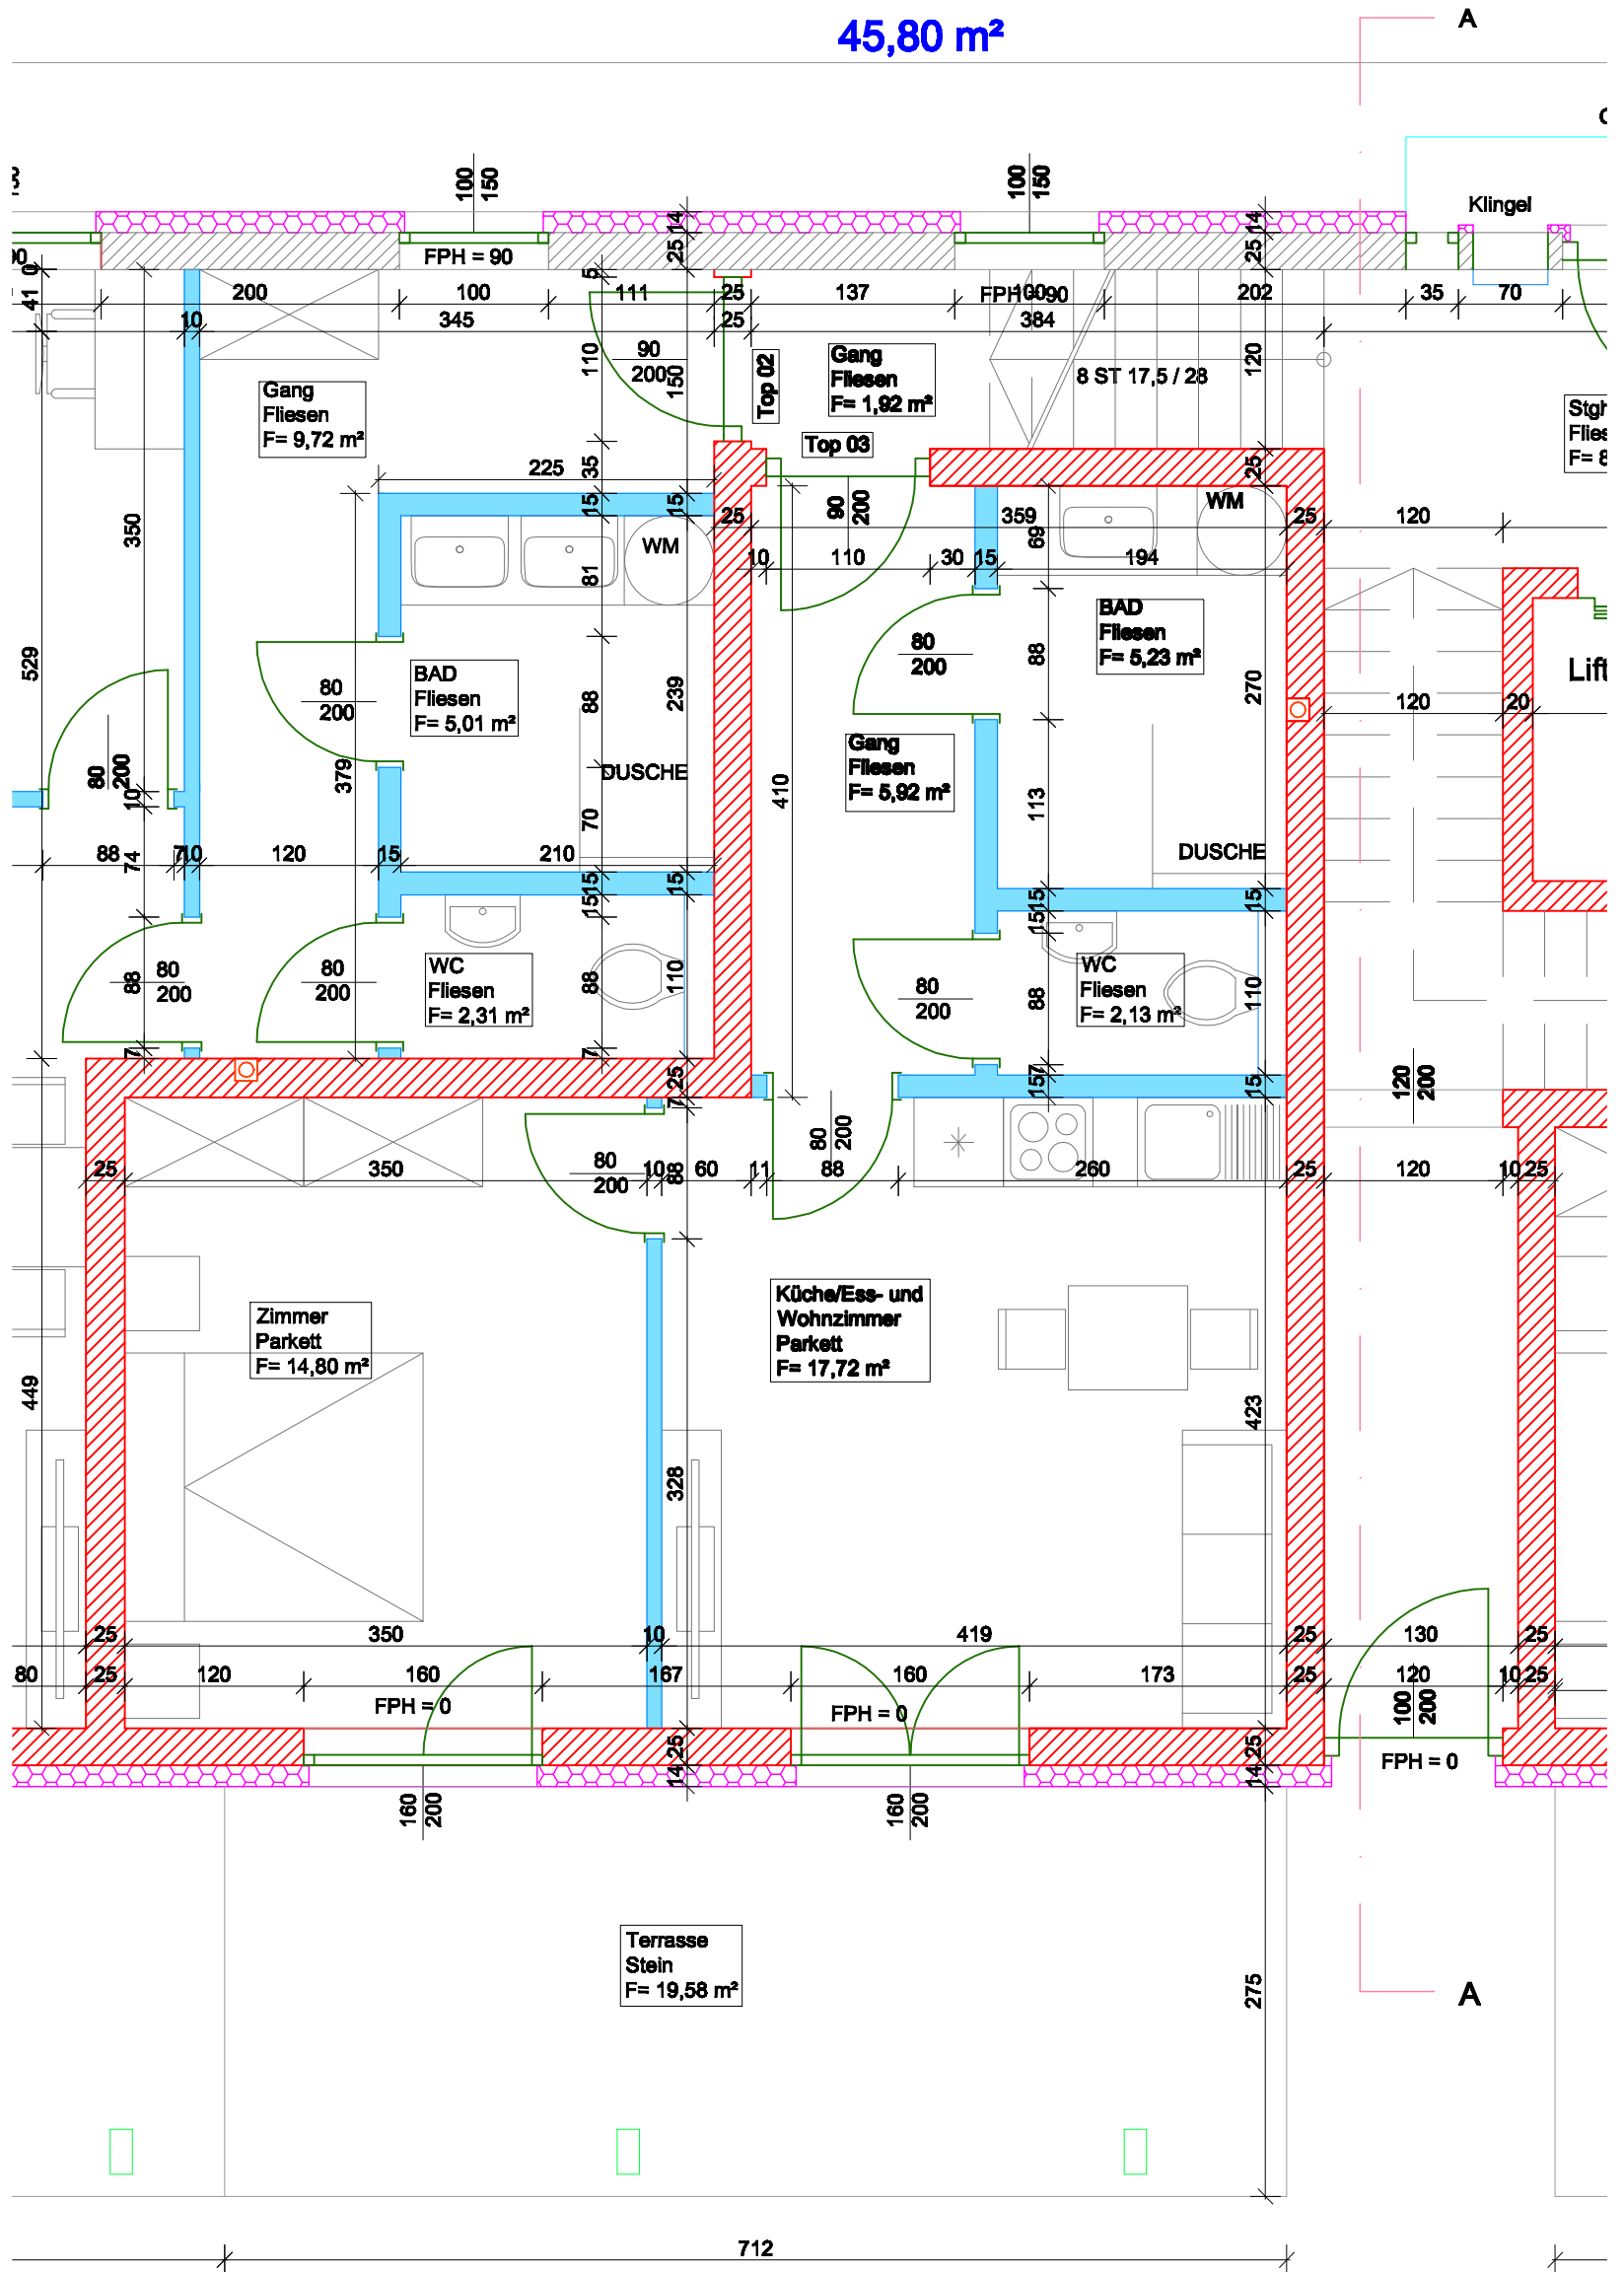

EG - TOP 03

45,80 m²

Top 3
27.02.2023
M 1:50

Margarethengasse 3
8570 Voitsberg

RSF - Anlagen
8054 Graz, Kärntner Strasse 469
Tel.: 0316/28 59 09 - Fax: DW -10
office@rsf-anlagen.at