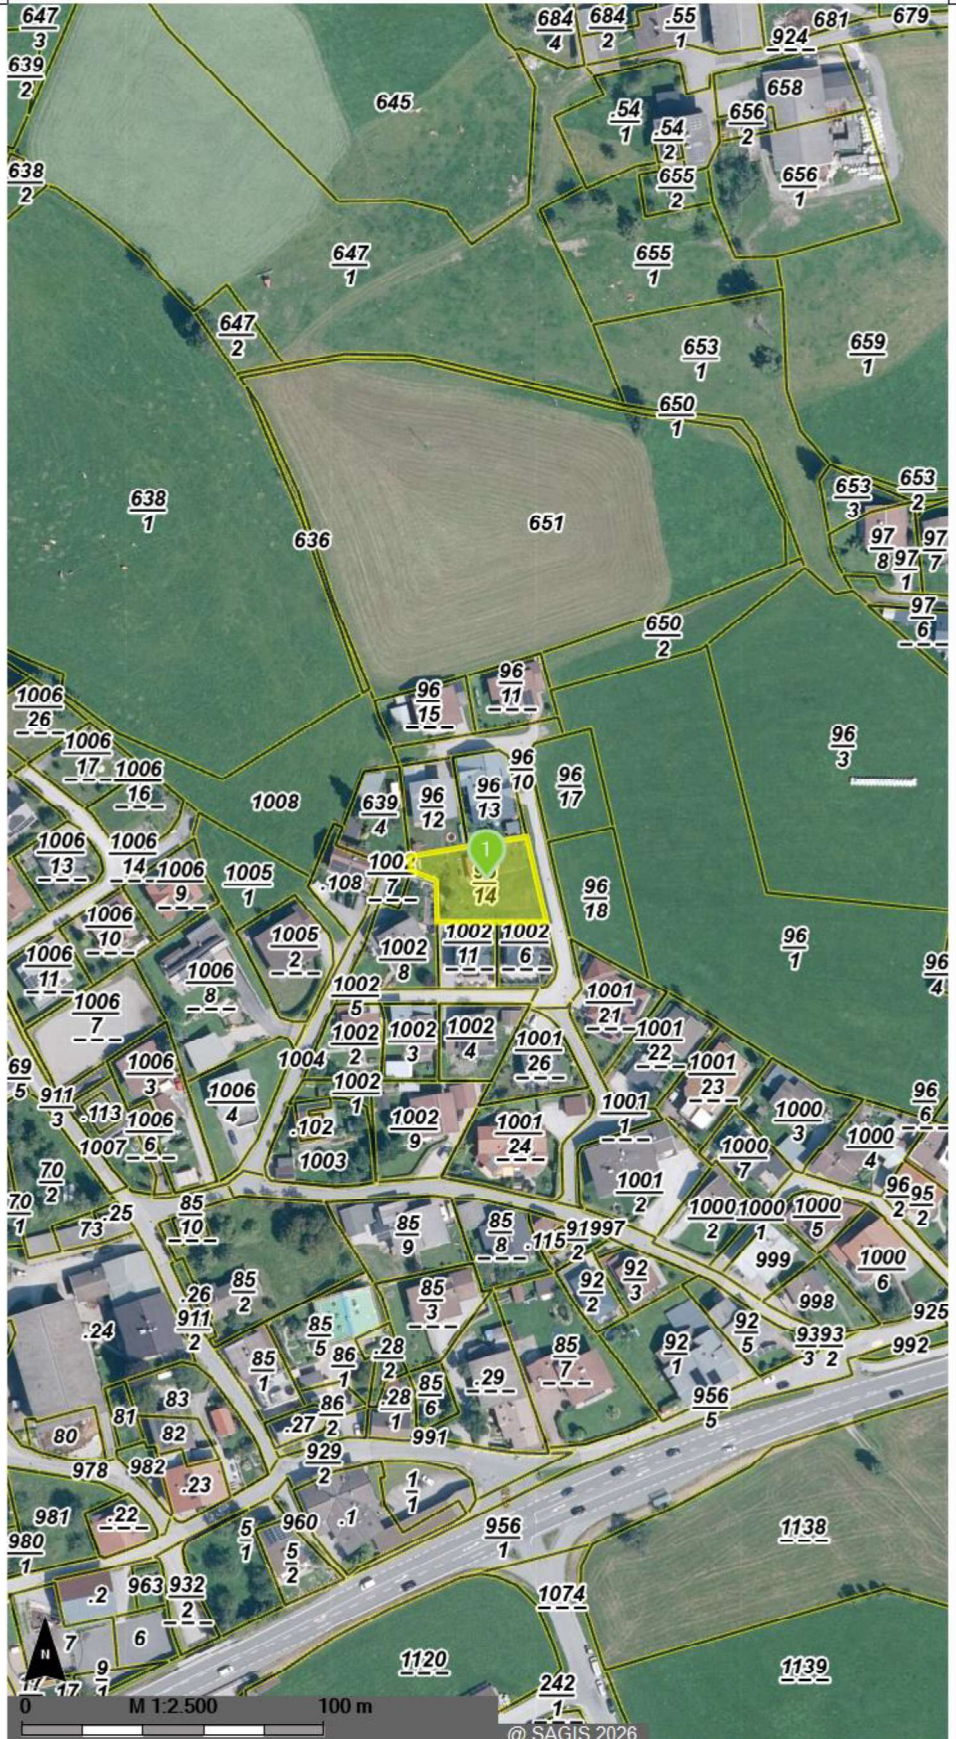

Legende

- Digitale Katastralmappe
DKM Grundstücksnummern
-  DKM Grundstücke

RW: 401384/ HW: 239611

RW: 401695/ HW: 239611

Verwendung: Sagis 1:2500
 Bearbeiter: Silvia Held Remax-Spirit
 Karte erstellt am: 03.04.2026
 Koordinatensystem: BMN M31
 Quellen: SAGIS, LFRZ, BEV,
 Österreichisches Adressregister
Hinweis:
 Es gibt keine Garantie auf Vollständigkeit
 und Richtigkeit der Daten.

RW: 401384/ HW: 239036

RW: 401695/ HW: 239036