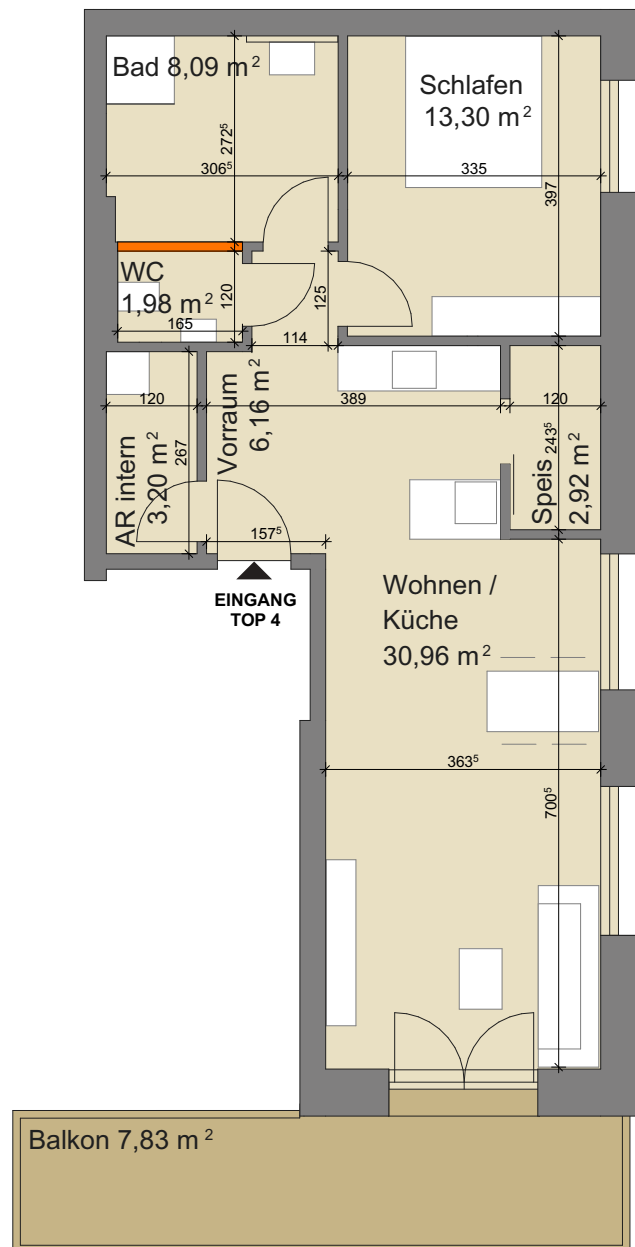

Fabrik, Top 4

Altbau, Top 4, 1. Obergeschoß

2 Zimmer

Wohnfläche 66,61 m²

Balkon 7,83 m²

AR extern 7,59 m²

Maßstab 1:100