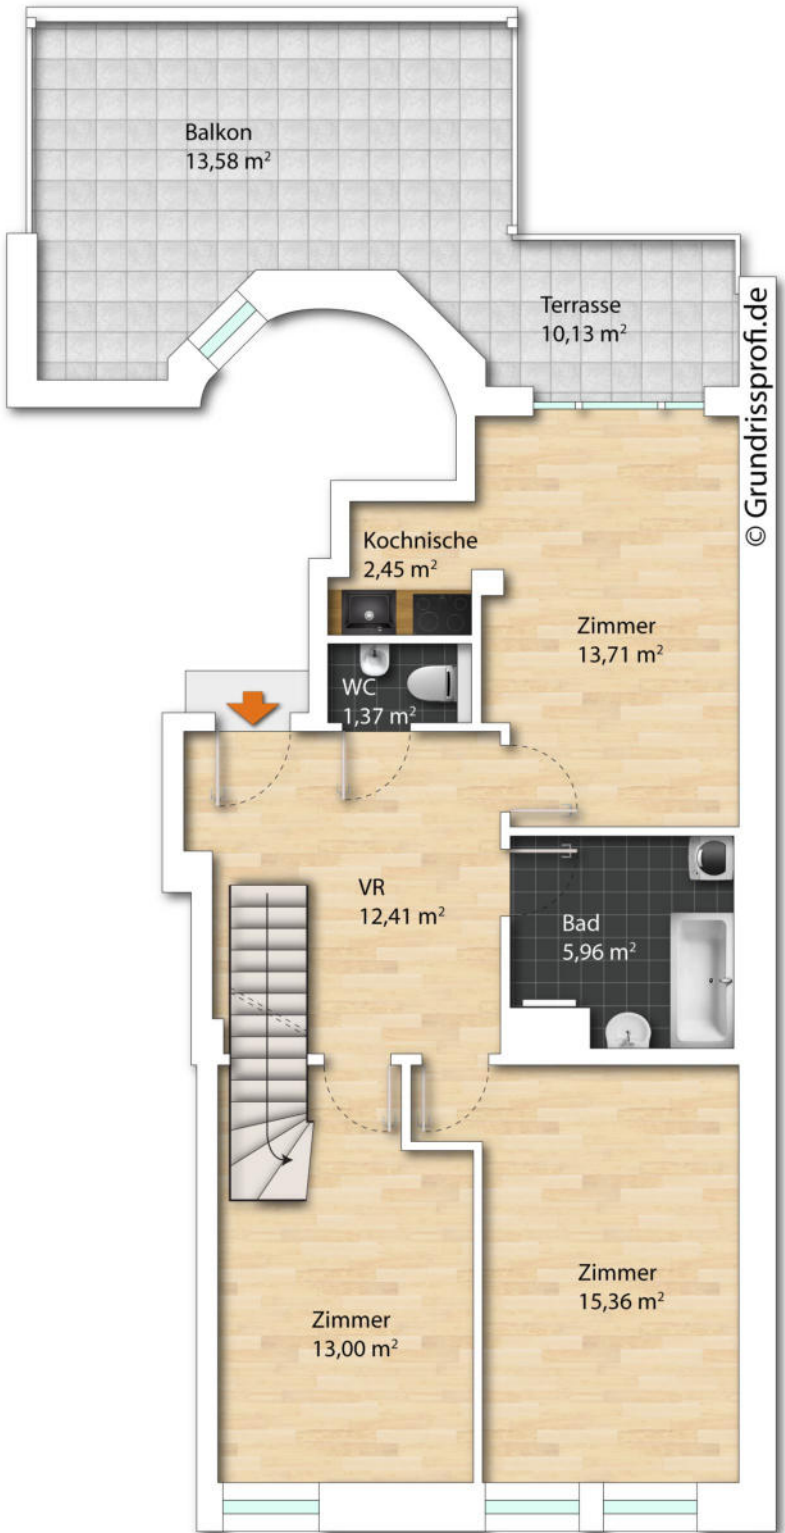

AR  
4,71 m<sup>2</sup>

WC  
1,02 m<sup>2</sup>

© Grundrissprofi.de

Zimmer  
9,68 m<sup>2</sup>

Wohnküche  
49,97 m<sup>2</sup>

Terrasse  
8,48 m<sup>2</sup>

RE/MAX

© Grundrissprofi.de