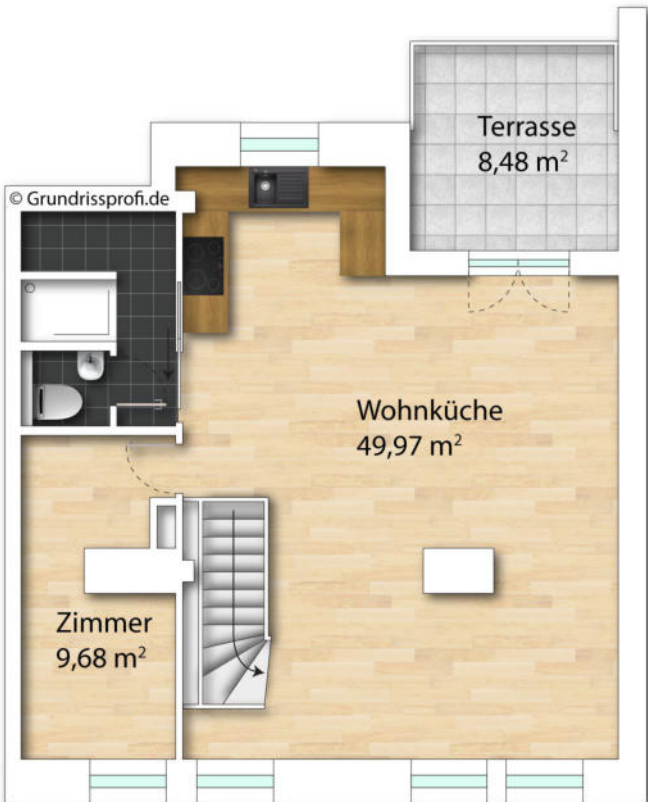

AR  
4,71 m<sup>2</sup>

WC  
1,02 m<sup>2</sup>

© Grundrissprofi.de

Zimmer  
9,68 m<sup>2</sup>

Wohnküche  
49,97 m<sup>2</sup>

Terrasse  
8,48 m<sup>2</sup>

RE/MAX

© Grundrissprofi.de