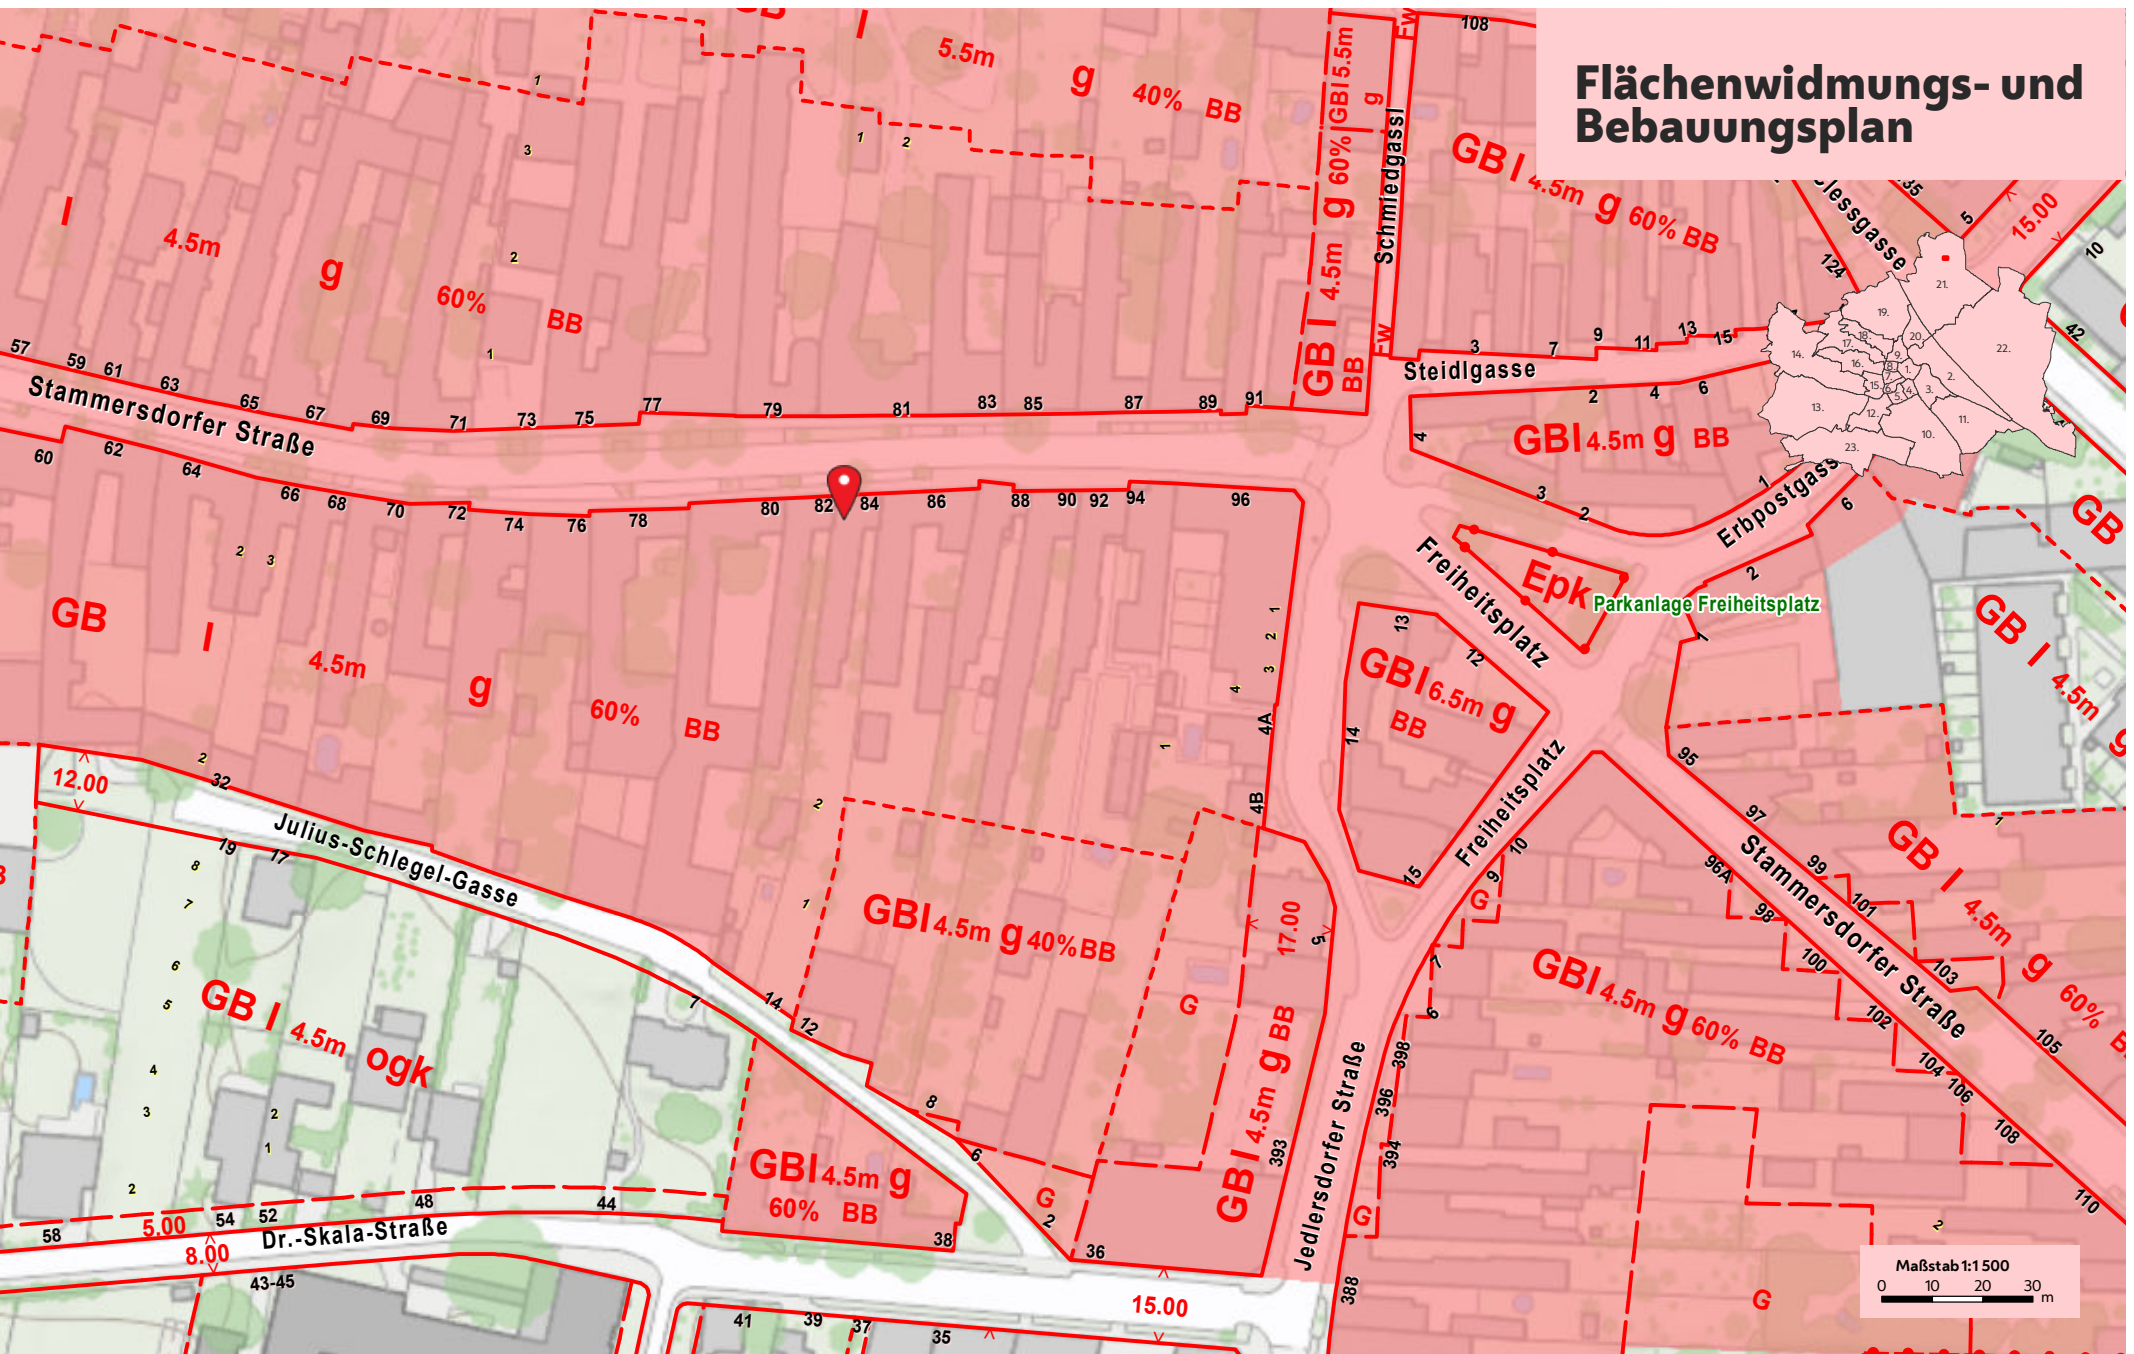

# Flächenwidmungs- und Bebauungsplan

Weiterverwendung nur mit Quellenangabe.  
Keine Haftung für Vollständigkeit und Richtigkeit; Kein Rechtsanspruch ableitbar.  
Quellenangabe: Stadt Wien - ViennaGIS  
Druckdatum: 23.02.2025 07:26

[wien.gv.at/flaechenwidmung/public](https://wien.gv.at/flaechenwidmung/public)