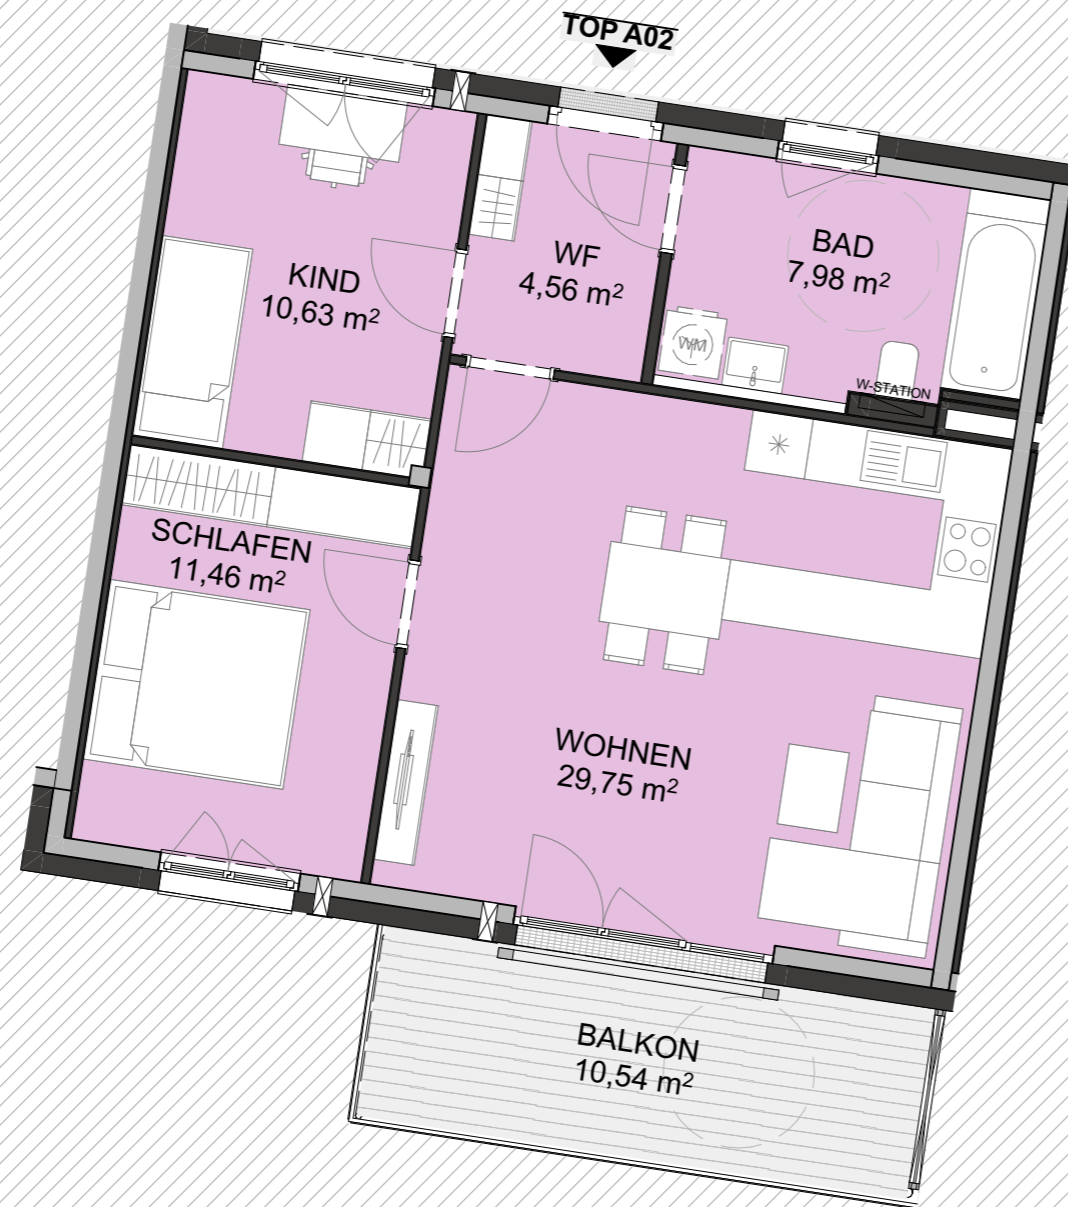

LEBEN AM AUWALD

ELIXHAUSEN

TOP A02 / 1.OG STARTERWOHNUNG

WOHNEN HAUS A TOP A02

BAD	7,98
KIND	10,63
SCHLAFEN	11,46
WF	4,56
WOHNEN	29,75
WOHNFLÄCHE	64,38 m²
1. OBERGESCHOSS BALKON	10,54