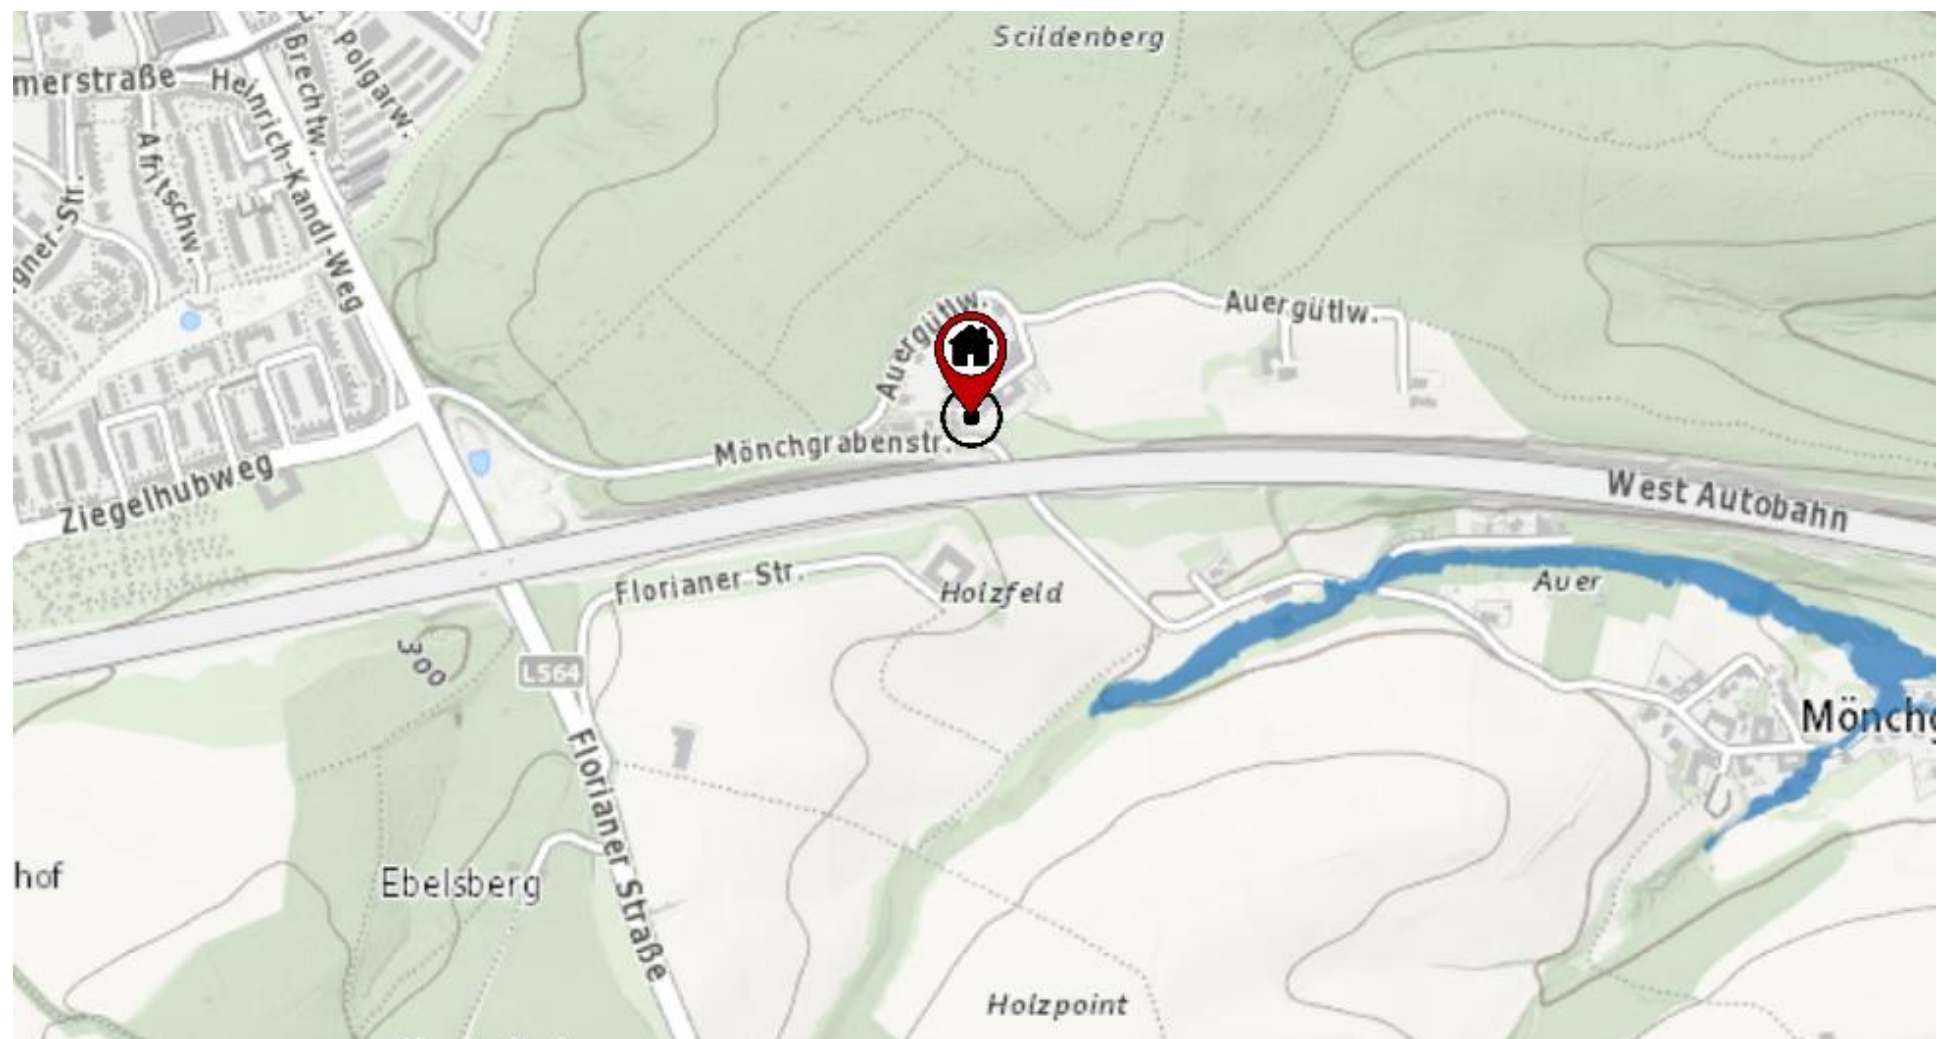

© DORIS | Quellen: DORIS, BEV | Hinweis: Kein Rechtsanspruch aus obiger Karte ableitbar!

Flächenwidmung: Bauland: Auergütlweg 34, 4030 Linz

Lageplan: Auergütlweg 34, 4030 Linz

Hochwasserrisiko zonierung: Auergütweg 34, 4030 Linz