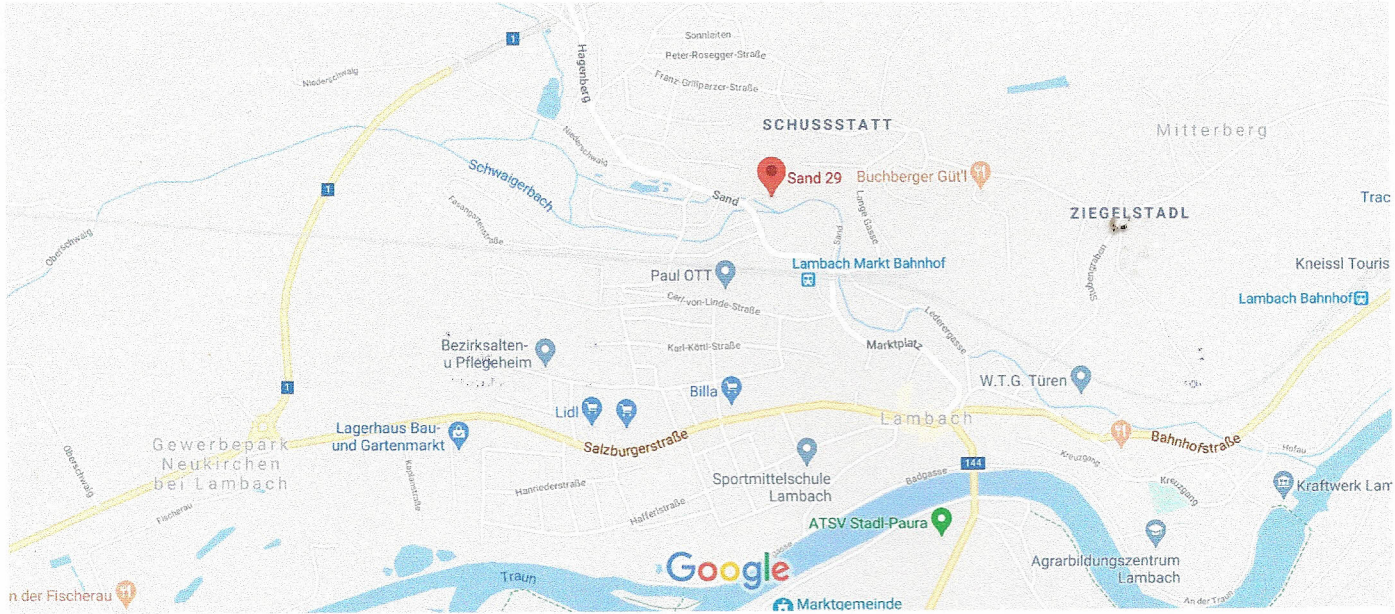

Google Maps Sand 29

Kartendaten © 2020 200 m

Sand 29

4650 Lambach

Routenplaner

Speichern

In der Nähe

An mein Smartphone senden

Teilen

3VW9+CH Lambach