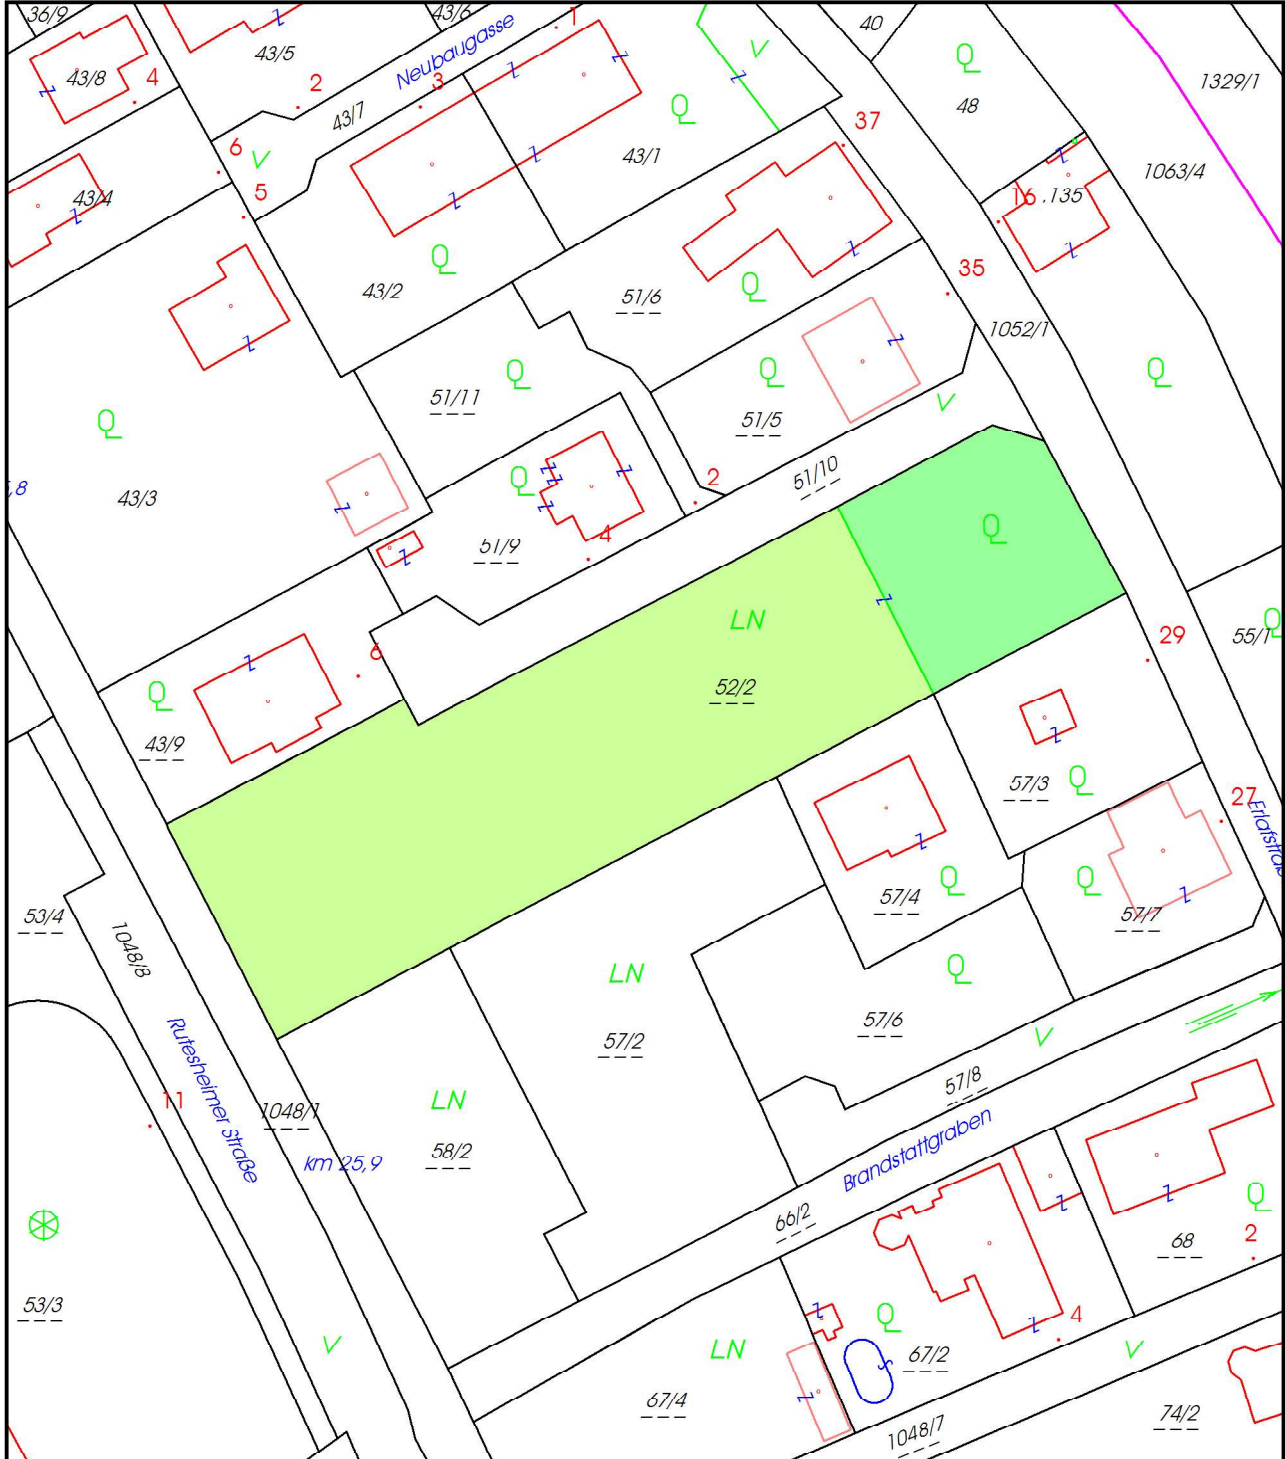

Kataster Hausmappe Druck/PDF

Vermessungsamt: Vermessungsamt Amstetten
Katastralgemeinde: Brandstatt (22103), Scheibbsbach (22133)
Mappenblatt-Nr.: 6733-74/4, 6733-75/3
Koordinatenrahmen: MGI Gauss-Krüger M34

HW = 5 320 252,33 m

RW = -87 403,51 m

RW = -87 572,41 m

HW = 5 320 059,33 m